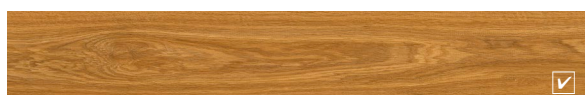

Primero

~~540,-~~ Kč/m^{2*}
460,- Kč/m^{2*}

Ušetříte
80,- Kč/m^{2*}

Obvodová lišta
Easy 55 za
1,- Kč/bm*

20** 24270 Dub Summer