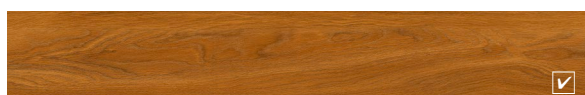

45** 24935 Dub Malovaný

20** 24840 Dub Chateau

86** 24866 Dub Tasmánský

110** 24966 Borovice Postaršená doprodej***

88** 22857 Dub Evergreen

77** 24242 Borovice Colombia

77** 22837 Dub Vanila

Bílá** 24989 Dub Graphite