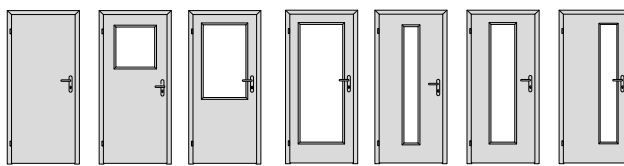

Elegant

CENY MODELŮ CENOVÁ SKUPINA PRAKTIK

CPL laminát barva	10	13	30	40	50	55	60
beton bílý, beton šedý, bílá hladká, bílá perla, bílá pór, šedá*	3890	4690	4890	5090	5090	5090	5090
černá grafit U961, šedá U788*	4190	4990	5190	5390	5390	5390	5390
CPL laminát struktur	10	13	30	40	50	55	60
svíslé: borovice bílá, borovice kouřová, borovice šedá, buk, dub arktický bílý, dub Halifax přírodní, dub Sherwood, dub, dub skandinávský, dub sukátý, dub šedý, dub zimní, jasan bílý, jasan, ořech, ořech americký, třešeň, wenge*	4190	4990	5190	5390	5390	5390	5390
vodorovné: borovice bílá, dub sukátý, dub zimní*							
Start®	10	13	30	40	50	55	60
bílá, buk, dub, ořech*	2490	3090	3390	3690	3690	3690	3690
Karton	10	13	30	40	50	55	60
karton**	3390	3990	4190	4290	4290	4290	4290

* Pouze s lištou 1 (platí pro všechny povrchy v řádku).

** Pouze s lištou H (platí pro všechny povrchy v řádku).

U povrchů CPL bílá hladká, CPL bílá perla, CPL bílá pór jsou lišty pouze se strukturou perla.

LIŠTA ELEGANT PRAKTIK

L 1 CPL LAMINÁT STRUKTUR
CPL LAMINÁT BARVA Pouze pro povrchy bílá hladká, bílá perla, bílá pór, černá grafit U961, šedá, šedá U788
START

L H KARTON

SKLO ELEGANT PRAKTIK

V ceně: činčila čiré, float čiré, kůra čiré

S příplatkem: krizeť čiré +100, pixarena čiré +100, planibel bronz +100, sapelux bílé +100

Energetický příplatek za sklo u prosklených modelů +100 Kč