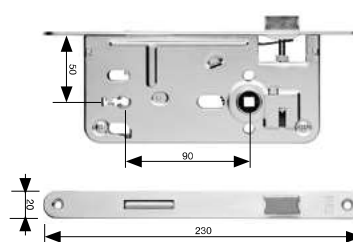

Zámek zadlabací	Provedení	Objednací číslo
OB - obyčejný 90/80 mm dvouzápadový - 12/24 mm	Levoprávní BÍLÝ ZINEK na objednávku	MDZM-001689
	Levoprávní MOSAZ na objednávku	MDZM-001671