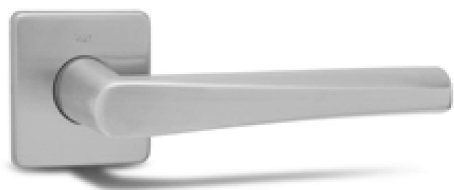

TORRES rozetové kování K-ind		Provedení	Objednací číslo
Typ: Kulatá rozeta standard Povrchová úprava: K-ind Konstrukční varianta: Objekt		bez spodní rozety	Na dotaz
		BB otvor pro klíč	Na dotaz
		PZ otvor pro FAB	Na dotaz
		WC WC klíčka	Na dotaz
		kl. L / koule	Na dotaz
		kl. P / koule	Na dotaz

TORRES rozetové kování NEREZ BROUŠENÝ		Provedení	Objednací číslo
Typ: Hranatá rozeta standard Povrchová úprava: Nerez Konstrukční varianta: Economy		bez spodní rozety	OKK-001528
		BB otvor pro klíč	OKK-001416
		PZ otvor pro FAB	OKK-001567
		WC WC klíčka	OKK-001417
		kl. L / koule	OKK-001568
		kl. P / koule	OKK-001569

TORRES rozetové kování TiN-K		Provedení	Objednací číslo
Typ: Hranatá rozeta standard Povrchová úprava: TiN-K Konstrukční varianta: Objekt		bez spodní rozety	OKK-005218
		BB otvor pro klíč	OKK-004866
		PZ otvor pro FAB	OKK-005009
		WC WC klíčka	OKK-004869
		kl. L / koule	OKK-005217
		kl. P / koule	OKK-005216

TORRES rozetové kování TiN-K		Provedení	Objednací číslo
Typ: Hranatá rozeta standard Povrchová úprava: K-ind Konstrukční varianta: Objekt		bez spodní rozety	Na dotaz
		BB otvor pro klíč	Na dotaz
		PZ otvor pro FAB	Na dotaz
		WC WC klíčka	Na dotaz
		kl. L / koule	Na dotaz
		kl. P / koule	Na dotaz