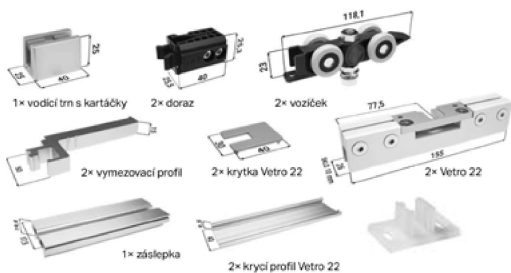

Skládací a posuvné kování

MONTÁŽNÍ BALÍČEK AKTIVE II/EMOTIVE II	Provedení	Objednací číslo
pro celoskleněné dveře balení obsahuje: 1x dvojitý plastový trn, 1x vodící trn s kartáčký, 2x doraz, 2x voziček, 1x záslepka*, 2x vymešovaci profil, 2x krytka Vetro 22, 2x Vetro 22, 2x krycí profil Vetro 22, 2x krycí kartáčky kolejnice	Jednokřídlé (standard)	v MOPS dle rozměru pouzdra

* barva těsnění šedá, bílá, černá