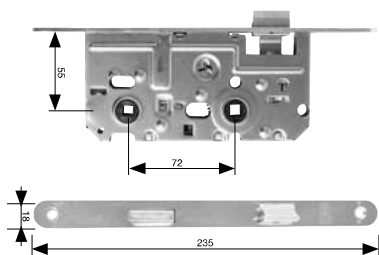

Zámky pro dveře otočné

Zámek zadlabací PRAKTIK

OB – obyčejný 72/80 mm, BÍLÝ ZINEK
jednozápadový - 16 mm
standard SAPELI

Provedení	Objednací číslo
Levý	MDZK-002552
Pravý	MDZK-002553

Zámek zadlabací PRAKTIK

VL – vložkový 72/80 mm, BÍLÝ ZINEK
jednozápadový - 16 mm
standard SAPELI

Provedení	Objednací číslo
Levý	MDZK-002992
Pravý	MDZK-003061

Zámek zadlabací PRAKTIK

WC – 72/80 mm, BÍLÝ ZINEK
Ořech pro WC kličku 6x6 mm
jednozápadový - 16 mm
standard SAPELI

Provedení	Objednací číslo
Levý	MDZK-003368
Pravý	MDZK-003369

Zámek zadlabací KOMFORT

OB – obyčejný 72/80 mm, BÍLÝ ZINEK
jednozápadový - 16 mm
standard SAPELI

Provedení	Objednací číslo
Levý	MDZK-003370
Pravý	MDZK-003371

Zámek zadlabací KOMFORT

VL – vložkový 72/80 mm, BÍLÝ ZINEK
jednozápadový - 16 mm
standard SAPELI

Provedení	Objednací číslo
Levý	MDZK-003372
Pravý	MDZK-003373

Zámek zadlabací KOMFORT

WC – 72/80 mm, BÍLÝ ZINEK
Ořech pro WC kličku 6x6 mm
jednozápadový - 16 mm
standard SAPELI

Provedení	Objednací číslo
Levý	MDZK-003376
Pravý	MDZK-003377