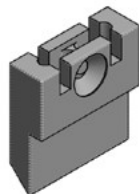

Doplňky pro skleněné dveře - Dveře Otočné

Snížená stříška HERMAT pro sklo 10 mm	Provedení	Objednací číslo
	nikl	OKK-000497

Snížená stříška HERMAT pro sklo 10 mm - zámek ARCO	Provedení	Objednací číslo
	nikl	OKK-005086

Střední díl závěsu OKZ 3D	Provedení	Objednací číslo
	sofen	MDZO-000282

Stříška OKZ SAPGLASS	Provedení	Objednací číslo
	nikl	OKK-000938

Střední díl závěsu HERMAT do kovové zárubně	Provedení	Objednací číslo
	nikl	OKK-004642

Vložka HERMAT 22/27	Provedení	Objednací číslo
	nerez broušený	OKK-000539

Vložka HERMAT -s WC olivou ze strany 1	Provedení	Objednací číslo
	nerez broušený	OKK-000537

Vložka HERMAT -s WC olivou ze strany 2	Provedení	Objednací číslo
	nerez broušený	OKK-000538

Střední díl závěsu M&T do kovové zárubně	Provedení	Objednací číslo
	nikl	OKK-004648