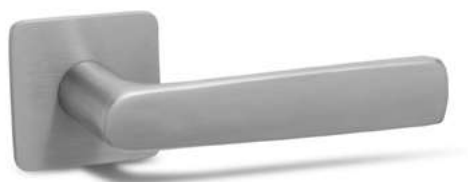

Kování nerezové SÁPELI

STREET rozetové kování magnetické NEREZ BROUŠENÝ

Typ: Kulatá rozeta magnetická
Povrchová úprava: Nerez
Konstrukční varianta: Objekt

Provedení	Objednací číslo
bez spodní rozety	OKK-003284
BB otvor pro klíč	OKK-004880
PZ otvor pro FAB	OKK-005201
WC WC klíčka	OKK-005202
kl. L / koule	OKK-005204
kl. P / koule	OKK-005203

STREET rozetové kování magnetické TiN-K

Typ: Kulatá rozeta magnetická
Povrchová úprava: TiN-K
Konstrukční varianta: Objekt

Provedení	Objednací číslo
bez spodní rozety	OKK-005209
BB otvor pro klíč	OKK-004881
PZ otvor pro FAB	OKK-005205
WC WC klíčka	OKK-005206
kl. L / koule	OKK-005208
kl. P / koule	OKK-005207

STREET rozetové kování magnetické NEREZ BROUŠENÝ

Typ: Hranatá rozeta magnetická
Povrchová úprava: Nerez
Konstrukční varianta: Objekt

Provedení	Objednací číslo
bez spodní rozety	OKK-003316
BB otvor pro klíč	OKK-003435
PZ otvor pro FAB	OKK-003318
WC WC klíčka	OKK-003434
kl. L / koule	OKK-003991
kl. P / koule	OKK-003992

STREET rozetové kování magnetické TiN-K

Typ: Hranatá rozeta magnetická
Povrchová úprava: TiN-K
Konstrukční varianta: Objekt

Provedení	Objednací číslo
bez spodní rozety	OKK-003909
BB otvor pro klíč	OKK-003917
PZ otvor pro FAB	OKK-005210
WC WC klíčka	OKK-005211
kl. L / koule	OKK-005213
kl. P / koule	OKK-005212