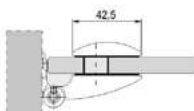

Doplňky pro skleněné dveře - Dveře Otočné

Snížená střelka M&T pro sklo 10 mm

Provedení	Objednací číslo
plast	OKK-003143

Snížená střelka DORMA pro sklo 10 mm

Provedení	Objednací číslo
nerez optik	OKK-001488

Střední díl závěsu DORMA do kovové zárubně

Provedení	Objednací číslo
zinek	OKK-004649

Vložka DORMA 30,5/30,5

Provedení	Objednací číslo
nikl	OKK-002142

Závěs Arcos Office R

Provedení	Objednací číslo
nerez optik	OKK-005622

Závěs Classic Office R

Provedení	Objednací číslo
nerez optik	OKK-005623

Závěs Classic Office R

Provedení	Objednací číslo
černá	OKK-005624

Plech KC50SG 8x150 SAP

Provedení	Objednací číslo
Nerez	ODPS-002111