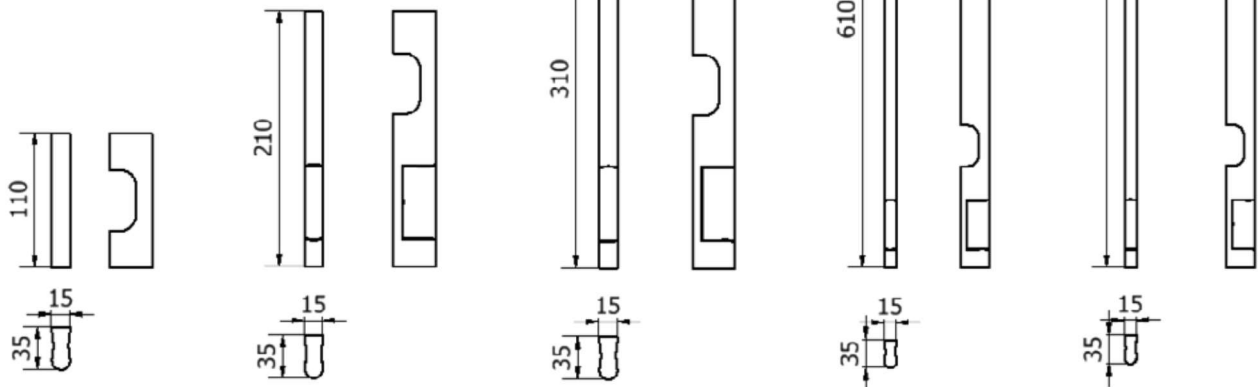

MAGNETIC - ovládací madla

Yes!	Provedení	Objednací č.
Standardní provedení madla, pár	SNi, 110	OKK-004374
	SNi, 210	OKK-004376
	SNi, 310	OKK-004567
	SNi, 610	OKK-004569
	SNi, 910	OKK-004571
	TiN-K, 110	OKK-004375
	TiN-K, 210	OKK-004377
	TiN-K, 310	OKK-004378
	TiN-K, 610	OKK-004570
	TiN-K, 910	OKK-004572

Yes!	Provedení	Objednací č.
WC provedení madla, pár madel, WC zámek a protiplech, pro komplet SNi povrch čela zámku a protiplechu neret, pro komplet TiN-K povrch čela zámku a protiplechu TiN-K	SNi, 210	OKK-004495
	SNi, 310	OKK-004568
	SNi, 610	OKK-004521
	SNi, 910	OKK-004573
	TiN-K, 210	OKK-004496
	TiN-K, 310	OKK-004497
	TiN-K, 610	OKK-004533
	TiN-K, 910	OKK-004539

Yes! s otvorem	Provedení	Objednací č.
Standardní provedení madla, pár	SNi, 110	OKK-004364
	SNi, 210	OKK-004366
	SNi, 310	OKK-004368
	SNi, 610	OKK-004370
	SNi, 910	OKK-004372
	TiN-K, 110	OKK-004365
	TiN-K, 210	OKK-004367
	TiN-K, 310	OKK-004369
	TiN-K, 610	OKK-004371
	TiN-K, 910	OKK-004373

Yes! s otvorem	Provedení	Objednací č.
WC provedení madla, pár madel, WC zámek a protiplech, pro komplet SNi povrch čela zámku a protiplechu neret, pro komplet TiN-K povrch čela zámku a protiplechu TiN-K	SNi, 210	OKK-004488
	SNi, 310	OKK-004490
	SNi, 610	OKK-004492
	SNi, 910	OKK-004494
	TiN-K, 210	OKK-004489
	TiN-K, 310	OKK-004491
	TiN-K, 610	OKK-004493
	TiN-K, 910	OKK-004487