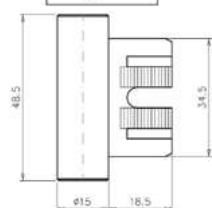

Doplňky pro skleněné dveře - Dveře Otočné

Snížená stříška HERMAT pro sklo 10 mm	Provedení	Objednací číslo
	nikl	OKK-000497

Snížená stříška HERMAT pro sklo 10 mm - zámek ARCO	Provedení	Objednací číslo
	nikl	OKK-005086

Střední díl závěsu OKZ 3D	Provedení	Objednací číslo
	sofen	MDZO-000282

Stříška OKZ SAPGLASS	Provedení	Objednací číslo
	nikl	OKK-000938

Střední díl závěsu HERMAT do kovové zárubně	Provedení	Objednací číslo
	nikl	OKK-004642

Vložka HERMAT 22/27	Provedení	Objednací číslo
	nerez broušený	OKK-000539

Vložka HERMAT -s WC olivou ze strany 1	Provedení	Objednací číslo
	nerez broušený	OKK-000537

Vložka HERMAT -s WC olivou ze strany 2	Provedení	Objednací číslo
	nerez broušený	OKK-000538

Střední díl závěsu M&T do kovové zárubně	Provedení	Objednací číslo
	nikl	OKK-004648