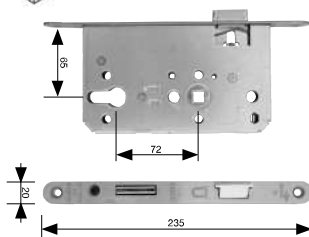

Zámky pro dveře otočné

Zámek zadlabací S MAGNETICKOU STŘELKOU a PŘEVODEM

VL - vložkový 72/80 mm
jednozárpadový - 16 mm

Provedení

Objednací číslo

Levopravý
NEREZ

MDZK-000069

Levopravý
TIN-K (černý)

MDZK-003761

Zámek zadlabací - panikový NEMEF 1769-20

VL - vložkový 72/100 mm, - nedělený čtyřhran
dvouzárpadový - 10/21
šířka čelního plechu 20 mm
klíka/koule

Provedení

Objednací číslo

Levý

MDZM-003848

Pravý

MDZM-003849

VL - vložkový 72/100, dělený čtyřhran
dvouzárpadový - 10/21
šířka čelního plechu
klíka/klíka

Levý

MDZM-003846

Pravý

MDZM-003847

VL - vložkový 72/100 mm - dělený čtyřhran
dvouzárpadový - 10/21
šířka čelního plechu
klíka/klíka - obrácená paniková funkce/reverzní)

Levý

Na dotaz

Pravý

Na dotaz

Dělený čtyřhran pro panikový zámek, provedení klíka/klíka

pro kování Assa Abloy,
polodrážkové, bezpolodrážkové

Provedení

Objednací číslo

8x8, 9x9/120 mm

ODPA-001096

pro kování M&T
pro dveře polodrážkové ARGOS

8x8, 9x9/100 mm

ODPA-002166

pro kování M&T
pro dveře bezpolodrážkové ARGOS

8x8, 9x9/100 mm

ODPA-002167

Zámek zadlabací

VL - 72 mm, DIN 65, SATÉN
dvouzárpadový - 12/23 mm
pro dveře 43 dB
Dodávka na objednávku

Provedení

Objednací číslo

Levý

MDZM-002935

Pravý

MDZM-002936

Zámek zadlabací - GEGE PZ/50/18

DLE NORMY ÖNORM
VL - vložkový 88
Dodávka na objednávku

Provedení

Objednací číslo

Levopravý

MDZM-001688

Zámek zadlabací - GEGE BB/50/18

DLE NORMY ÖNORM
OB - obyčejný 90
Dodávka na objednávku

Provedení

Objednací číslo

Levopravý

MDZM-002638

*Tento zámek je nutné použít v případě kombinace vložkový mag. zámek a kování klíka/koule - umožňuje ovládat síťelku zámku FAB