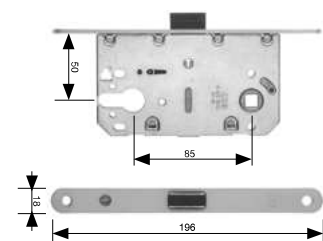

Zámek zadlabací

VL - 85 mm „ERGON“, SATÉN
pro dveře otvírané v obou směrech
Standard SAPELI

Provedení

Levopravý

Objednací číslo

MDZP-002253