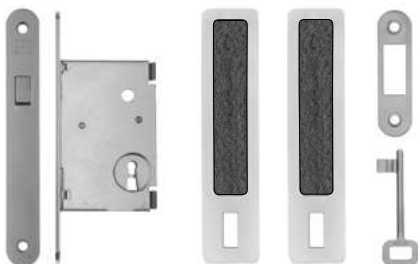

Zámky a mušle k posuvným dveřím

Mušle zadlabací kovová HRANATÁ FORSAP

Pro dveře posuvné, Nerez
Standard SAPELI
Obsahuje 1 ks

Provedení

Objednací číslo

MDMU-002956

Mušle zadlabávací MAXIMAL - standard

Pro dveře posuvné do stěny
Dodávka na objednávku
Obsahuje 1 ks

Provedení

Objednací číslo

SATÉN

na dotaz

CHROM

na dotaz

TITAN ČERNÝ

na dotaz

Mušle zadlabávací MAXIMAL - BB

Pro dveře posuvné do stěny
Dodávka na objednávku
obsahuje pár muší+zámek+protiplech

Provedení

Objednací číslo

SATÉN

na dotaz

CHROM

na dotaz

TITAN ČERNÝ

na dotaz