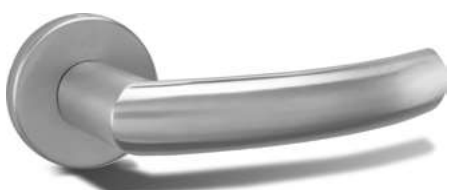

Kování nerezové M&T

INDUSTRY SQUELETTE ROZETOVÉ KOVÁNÍ MAGNETICKÉ TITAN ČERNÝ

provedení hranatá magnetická rozeta
Rozměr rozety: 53 x 53 mm
Dodávka na objednávku

Provedení	Objednací číslo
BB otvor pro klíč	OKK-003893
PZ otvor pro FAB	OKK-003971
WC WC klíčka	OKK-003972
kl. L / koule	OKK-003973
kl. P / koule	OKK-003974
bez sp. rozety	OKK-003916