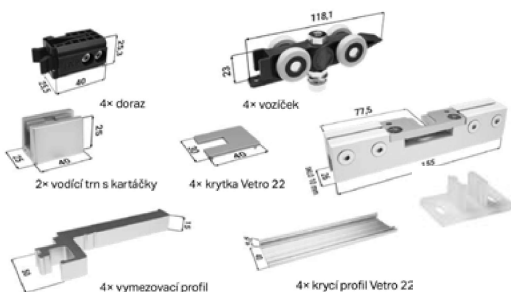

MONTÁŽNÍ BALÍČEK AKTIVE II/EMOTIVE II	Provedení	Objednací číslo
pro celoskleněné dveře balení obsahuje 2x dvojitý plastový trn, 2x vodící trn s kartáčký, 4x doraz, 4x voziček, 4x vymešovaci profil, 4 krytka Vetro 22, 4x Vetro 22, 4x krycí profil Vetro, 2x krycí kartáčky kolejnice	Dvoukřídlé (komfort)	v MOPS dle rozměru pouzdra