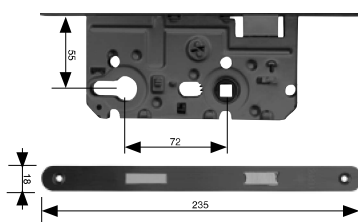

Zámek zadlabací	Provedení	Objednací číslo
OB - obyčejný 90/80 mm dvouzápadový - 12/24 mm	Levoprávní BÍLÝ ZINEK na objednávku	MDZM-001689
	Levoprávní MOSAZ na objednávku	MDZM-001671

Zámky pro dveře otočné