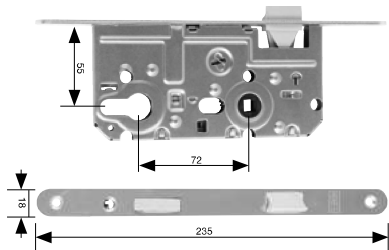

Zámky pro dveře otočné

Zámek zadlabací PRAKTIK

OB – obyčejný 72/80 mm, BÍLÝ ZINEK
jednozápadový - 16 mm
standard SAPELI

Provedení	Objednací číslo
Levý	MDZK-002552
Pravý	MDZK-002553

Zámek zadlabací PRAKTIK

VL – vložkový 72/80 mm, BÍLÝ ZINEK
jednozápadový - 16 mm
standard SAPELI

Provedení	Objednací číslo
Levý	MDZK-002992
Pravý	MDZK-003061

Zámek zadlabací PRAKTIK

WC – 72/80 mm, BÍLÝ ZINEK
Ořech pro WC kličku 6x6 mm
jednozápadový - 16 mm
standard SAPELI

Provedení	Objednací číslo
Levý	MDZK-003368
Pravý	MDZK-003369

Zámek zadlabací KOMFORT

OB – obyčejný 72/80 mm, BÍLÝ ZINEK
jednozápadový - 16 mm
standard SAPELI

Provedení	Objednací číslo
Levý	MDZK-003370
Pravý	MDZK-003371

Zámek zadlabací KOMFORT

VL – vložkový 72/80 mm, BÍLÝ ZINEK
jednozápadový - 16 mm
standard SAPELI

Provedení	Objednací číslo
Levý	MDZK-003372
Pravý	MDZK-003373

Zámek zadlabací KOMFORT

WC – 72/80 mm, BÍLÝ ZINEK
Ořech pro WC kličku 6x6 mm
jednozápadový - 16 mm
standard SAPELI

Provedení	Objednací číslo
Levý	MDZK-003376
Pravý	MDZK-003377