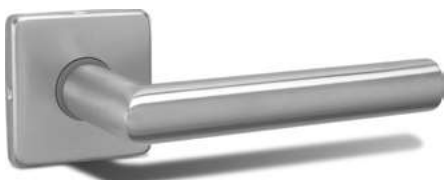

LUSY ROZETOVÉ KOVÁNÍ NERZ BROUŠENÝ

provedení hranatá rozeta
Rozměr rozety: 53 x 53 mm
Dodávka na objednávku

Provedení	Objednací číslo
BB otvor pro klíč	OKK-000655
PZ otvor pro FAB	OKK-000656
WC WC klíčka	OKK-000657
kl. L / koule	OKK-000658
kl. P / koule	OKK-000659