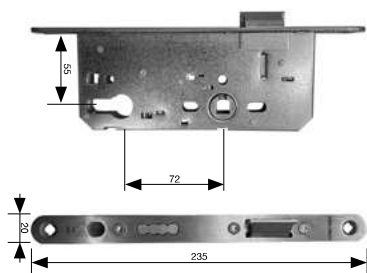

Provedení

Objednací číslo

Levopravý

MDZM-002638

*Tento zámek je nutné použít v případě kombinace vložkový mag. zámek a kování klíka/koule - umožňuje ovládat síťelku zámku FAB

Zámky pro dveře otočné

Zámek zadlabací N1050 - 72/55