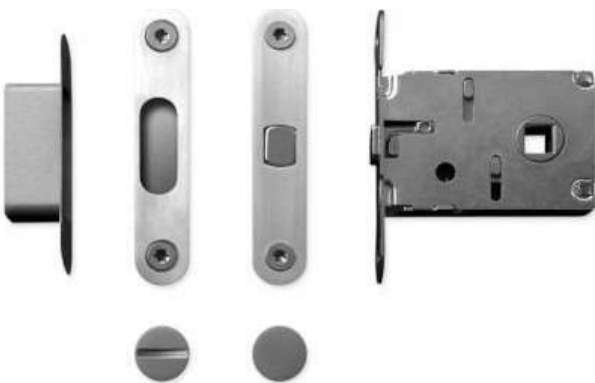

Sada WC kulatá, pro Magnetic	Provedení	Objednací č.
WC zámek a protiplech první uvedený povrch je povrch WC mechanismu, druhý za lomítkem je povrch čela zámku a protiplechu	SNi/Nerez	OKK-004576
	TiN-K/TiN-K	OKK-004577