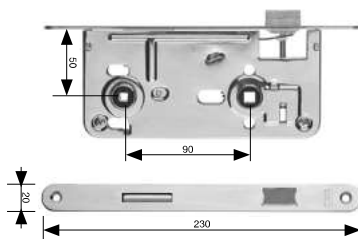

Zámek zadlabací	Provedení	Objednací číslo
OB - obyčejný 90/80 mm dvouzápadový - 12/24 mm	Levoprávní BÍLÝ ZINEK na objednávku	MDZM-001689
	Levoprávní MOSAZ na objednávku	MDZM-001671

Zámky pro dveře otočné