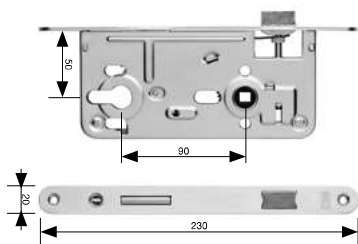

Zámek zadlabací	Provedení	Objednací číslo
OB - obyčejný 90/80 mm dvouzápadový - 12/24 mm	Levoprávní BÍLÝ ZINEK na objednávku	MDZM-001689
	Levoprávní MOSAZ na objednávku	MDZM-001671

Zámky pro dveře otočné