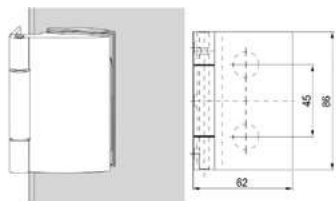

Doplňky pro skleněné dveře - Dveře Otočné

Snížená střelka M&T pro sklo 10 mm

Provedení	Objednací číslo
plast	OKK-003143

Snížená střelka DORMA pro sklo 10 mm

Provedení	Objednací číslo
nerez optik	OKK-001488

Střední díl závěsu DORMA do kovové zárubně

Provedení	Objednací číslo
zinek	OKK-004649

Vložka DORMA 30,5/30,5

Provedení	Objednací číslo
nikl	OKK-002142

Závěs Arcos Office R

Provedení	Objednací číslo
nerez optik	OKK-005622

Závěs Classic Office R

Provedení	Objednací číslo
nerez optik	OKK-005623

Závěs Classic Office R

Provedení	Objednací číslo
černá	OKK-005624

Plech KC50SG 8x150 SAP

Provedení	Objednací číslo
Nerez	ODPS-002111