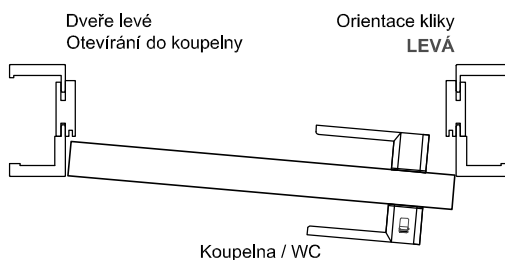

Nové provedení 2.0