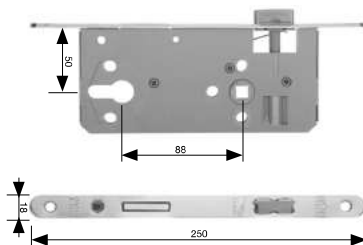

Zámky pro dveře otočné

Zámek zadlabací S MAGNETICKOU STŘELKOU a PŘEVODEM

VL - vložkový 72/80 mm
jednozárpadový - 16 mm

Provedení

Objednací číslo

Levopravý
NEREZ

MDZK-000069

Levopravý
TIN-K (černý)

MDZK-003761

Zámek zadlabací - panikový NEMEF 1769-20

VL - vložkový 72/100 mm, - nedělený čtyřhran
dvouzárpadový - 10/21
šířka čelního plechu 20 mm
klíka/koule

Provedení

Objednací číslo

Levý

MDZM-003848

Pravý

MDZM-003849

VL - vložkový 72/100, dělený čtyřhran
dvouzárpadový - 10/21
šířka čelního plechu
klíka/klíka

Levý

MDZM-003846

Pravý

MDZM-003847

VL - vložkový 72/100 mm - dělený čtyřhran
dvouzárpadový - 10/21
šířka čelního plechu
klíka/klíka - obrácená paniková funkce/reverzní)

Levý

Na dotaz

Pravý

Na dotaz

Dělený čtyřhran pro panikový zámek, provedení klíka/klíka

pro kování Assa Abloy,
polodrážkové, bezpolodrážkové

Provedení

Objednací číslo

8x8, 9x9/120 mm

ODPA-001096

pro kování M&T
pro dveře polodrážkové ARGOS

8x8, 9x9/100 mm

ODPA-002166

pro kování M&T
pro dveře bezpolodrážkové ARGOS

8x8, 9x9/100 mm

ODPA-002167

Zámek zadlabací

VL - 72 mm, DIN 65, SATÉN
dvouzárpadový - 12/23 mm
pro dveře 43 dB
Dodávka na objednávku

Provedení

Objednací číslo

Levý

MDZM-002935

Pravý

MDZM-002936

Zámek zadlabací - GEGE PZ/50/18

DLE NORMY ÖNORM
VL - vložkový 88
Dodávka na objednávku

Provedení

Objednací číslo

Levopravý

MDZM-001688

Zámek zadlabací - GEGE BB/50/18

DLE NORMY ÖNORM
OB - obyčejný 90
Dodávka na objednávku

Provedení

Objednací číslo

Levopravý

MDZM-002638

*Tento zámek je nutné použít v případě kombinace vložkový mag. zámek a kování klíka/koule - umožňuje ovládat síťelku zámku FAB