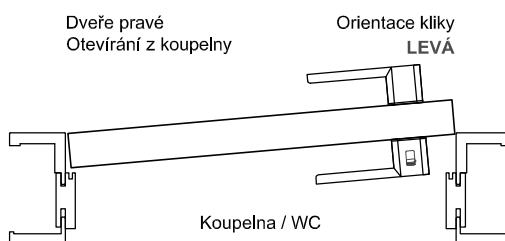

Nové provedení 2.0