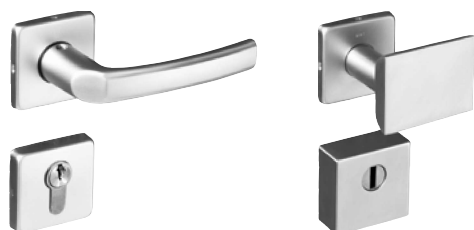

BEZPEČNOSTNÍ M12 rozetové kování, tl. dveří 42 mm SATÉN

Třída bezpečnosti 3, s překrytím vložky

Rozměr rozety: 54x54 mm

Provedení madlo/klika, hranatá

Dodávka na objednávku

Vhodné pro:

- bezpečnostní dveře SAPELI dřevěné RC2, RC3