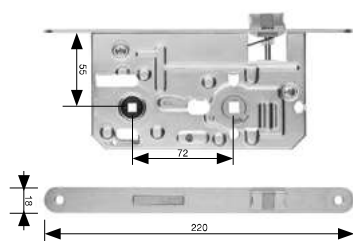

Zámek zadlabací PREMIUM	Provedení	Objednací číslo
WC - 72/85 mm „tichá střelka“, SATÉN Ořech pro WC klíčku 6x6 mm dvouzápadový - 12/24 mm Dodávka na objednávku	Levý	MDZK-002550
	Pravý	MDZK-002551