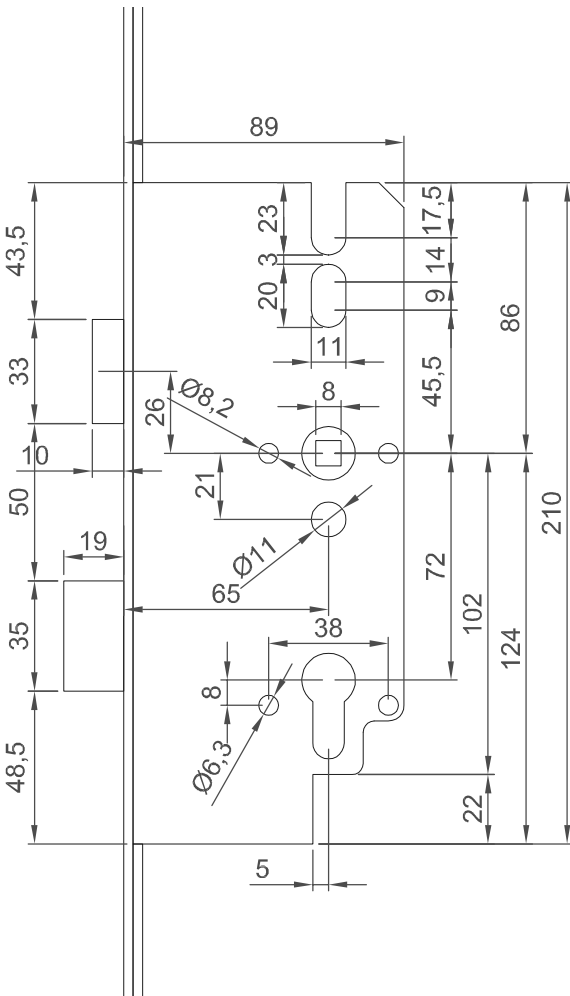

zámek GENIUS KJV AS2602 EA, EB
(2600_1)