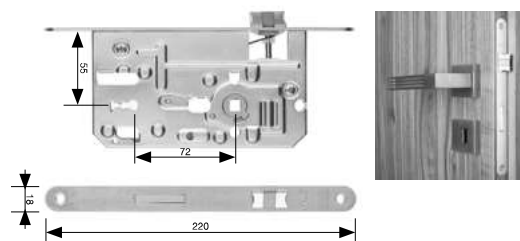

Zámek zadlabací PREMIUM	Provedení	Objednací číslo
OB - 72/85 mm „tichá střelka“, SATÉN dvouzápadový - 12/24 mm Dodávka na objednávku	Levý	MDZK-002546
	Pravý	MDZK-002547