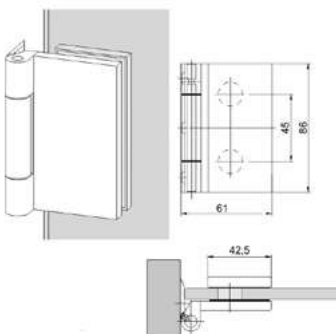

Doplňky pro skleněné dveře - Dveře Otočné

Snížená střelka M&T pro sklo 10 mm

Provedení	Objednací číslo
plast	OKK-003143

Snížená střelka DORMA pro sklo 10 mm

Provedení	Objednací číslo
nerez optik	OKK-001488

Střední díl závěsu DORMA do kovové zárubně

Provedení	Objednací číslo
zinek	OKK-004649

Vložka DORMA 30,5/30,5

Provedení	Objednací číslo
nikl	OKK-002142

Závěs Arcos Office R

Provedení	Objednací číslo
nerez optik	OKK-005622

Závěs Classic Office R

Provedení	Objednací číslo
nerez optik	OKK-005623

Závěs Classic Office R

Provedení	Objednací číslo
černá	OKK-005624

Plech KC50SG 8x150 SAP

Provedení	Objednací číslo
Nerez	ODPS-002111