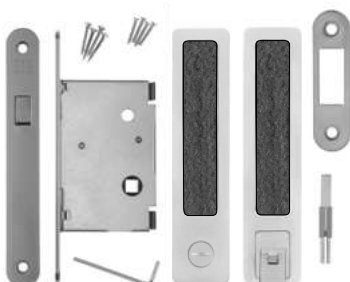

Mušle zadlabávací MAXIMAL - WC

Pro dveře posuvné do stěny
Dodávka na objednávku
Obsahuje pár muší+zámek+protiplech

Provedení

Objednací číslo

SATÉN

na dotaz

CHROM

na dotaz

TITAN ČERNÝ

na dotaz

SATÉN, CHROM A TITAN ČERNÝ v kombinaci s aktuální nabídkou povrchu CPL a dyh. Ostatní na dotaz