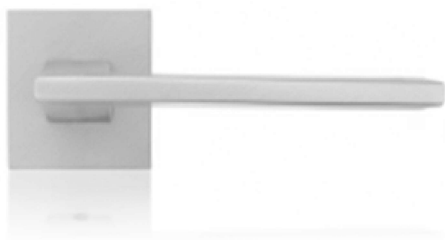

TERRY ROZETOVÉ KOVÁNÍ SATÉN

provedení hranatá rozeta
Rozměr rozety: 53x53 mm
Dodávka na objednávku

Provedení	Objednací číslo
BB otvor pro klíč	OKK-001690
PZ otvor pro FAB	OKK-001835
WC WC klička	OKK-001691
kl. L / koule	OKK-001836
kl. P / koule	OKK-001837
bez sp. rozety	OKK-001699