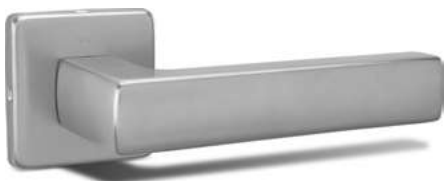

Kování nerezové M&T

KVADRA rozetové kování NERZ BROUŠENÝ

provedení hranatá rozeta
Rozměr rozety: 53x53 mm
Dodávka na objednávku

Provedení	Objednací číslo
BB otvor pro klíč	OKK-000645
PZ otvor pro FAB	OKK-000646
WC WC klíčka	OKK-000647
kl. L / koule	OKK-000648
kl. P / koule	OKK-000649