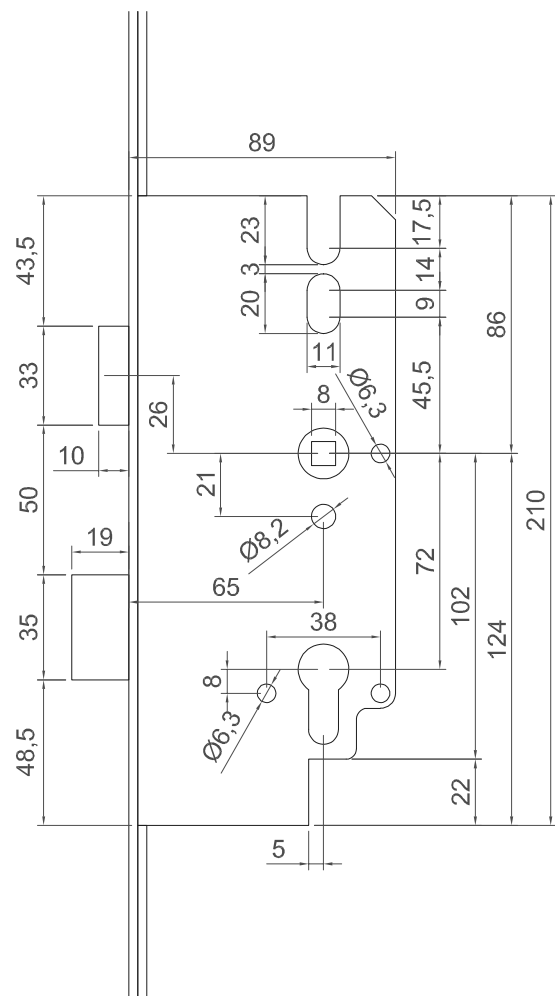

zámek GENIUS KJV AS2602 CA, CB
(2600_1)