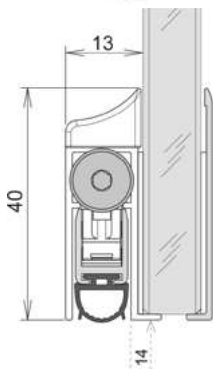

Doplňky pro skleněné dveře - Dveře Otočné - ZVI

Mechan. těsnicí práh zvuk.izolač. SKLO 833 mm HERMAT	Provedení	Objednací číslo
	nerez optik	ODMP-002275

Mechan. těsnicí práh zvuk.izolač. SKLO 958 mm HERMAT	Provedení	Objednací číslo
	nerez optik	ODMP-002276

Mechan. těsnicí práh zvuk.izolač. SKLO 1030 mm HERMAT	Provedení	Objednací číslo
	nerez optik	ODMP-002277

Mechan. těsnicí práh zvuk.izolač. SKLO 833 mm DORMA	Provedení	Objednací číslo
	hliník broušený	ODMP-002278

Mechan. těsnicí práh zvuk.izolač. SKLO 958 mm DORMA	Provedení	Objednací číslo
	hliník broušený	ODMP-002279

Mechan. těsnicí práh zvuk.izolač. SKLO 1083 mm DORMA	Provedení	Objednací číslo
	hliník broušený	ODMP-002280

Mechan. těsnicí práh zvuk.izolač. SKLO 833 mm DORMA	Provedení	Objednací číslo
	nerez optik	ODMP-002281

Mechan. těsnicí práh zvuk.izolač. SKLO 958 mm DORMA	Provedení	Objednací číslo
	nerez optik	ODMP-002282

Mechan. těsnicí práh zvuk.izolač. SKLO 1083 mm DORMA	Provedení	Objednací číslo
	nerez optik	ODMP-002283

Možnost zkrácení prahu na straně bez spouštěcího kolíku - max. 125 mm.