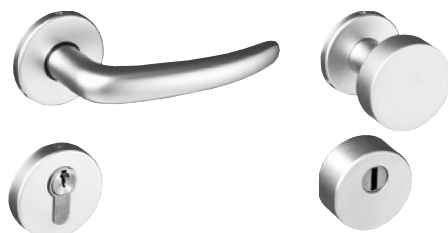

BEZPEČNOSTNÍ M11 rozetové kování, tl. dveří 42 mm SATÉN

Třída bezpečnosti 3, s překrytím vložky

Rozměr rozety: ø 53 mm

Provedení koule/klika, kulatá

Dodávka na objednávku

Vhodné pro:

- bezpečnostní dveře SAPELI dřevěné RC2, RC3

Provedení

Objednací číslo

PZ – klika levá

OKK-000405

PZ – klika pravá

OKK-000406