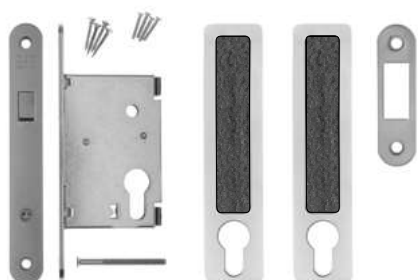

Mušle zadlabávací MAXIMAL - PZ

Pro dveře posuvné do stěny
Dodávka na objednávku
Obsahuje pár muší+zámek+protiplech

Provedení

Objednací číslo

SATÉN

na dotaz

CHROM

na dotaz

TITAN ČERNÝ

na dotaz