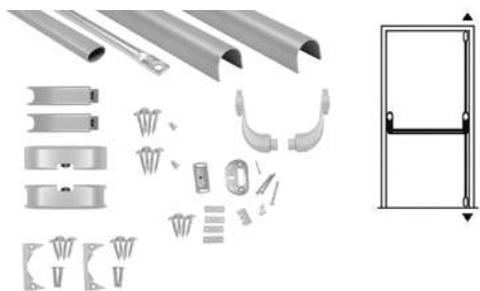

Panikové kování

Panikové kování FAPIM dvoubodové

Provedení	Objednací číslo
ŠEDÉ	ODPK-000180
NEREZ	ODPK-001245