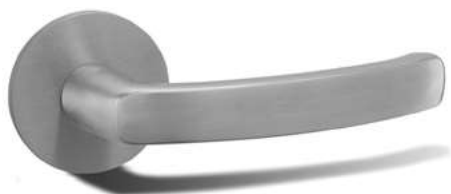

SONIA ROZETOVÉ KOVÁNÍ NEREZ BROUŠENÝ

provedení kulatá rozeta
Rozměr rozety: $\varnothing$ 52 mm
Dodávka na objednávku

Provedení	Objednací číslo
BB otvor pro klíč	OKK-004193
PZ otvor pro FAB	OKK-004043
WC WC klíčka	OKK-004194
kl. L / koule	OKK-004462
kl. P / koule	OKK-004549