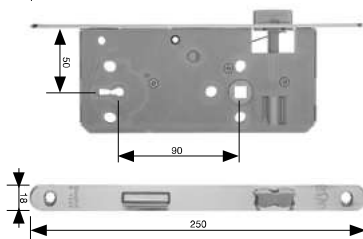

Zámky pro dveře otočné

Zámek zadlabací S MAGNETICKOU STŘELKOU a PŘEVODEM

VL - vložkový 72/80 mm
jednozárpadový - 16 mm

Provedení

Objednací číslo

Levopravý
NEREZ

MDZK-000069

Levopravý
TIN-K (černý)

MDZK-003761

Zámek zadlabací - panikový NEMEF 1769-20

VL - vložkový 72/100 mm, - nedělený čtyřhran
dvouzárpadový - 10/21
šířka čelního plechu 20 mm
klíka/koule

Provedení

Objednací číslo

Levý

MDZM-003848

Pravý

MDZM-003849

VL - vložkový 72/100, dělený čtyřhran
dvouzárpadový - 10/21
šířka čelního plechu
klíka/klíka

Levý

MDZM-003846

Pravý

MDZM-003847

VL - vložkový 72/100 mm - dělený čtyřhran
dvouzárpadový - 10/21
šířka čelního plechu
klíka/klíka - obrácená paniková funkce/reverzní)

Levý

Na dotaz

Pravý

Na dotaz

Dělený čtyřhran pro panikový zámek, provedení klíka/klíka

pro kování Assa Abloy,
polodrážkové, bezpolodrážkové

Provedení

Objednací číslo

8x8, 9x9/120 mm

ODPA-001096

pro kování M&T
pro dveře polodrážkové ARGOS

8x8, 9x9/100 mm

ODPA-002166

pro kování M&T
pro dveře bezpolodrážkové ARGOS

8x8, 9x9/100 mm

ODPA-002167

Zámek zadlabací

VL - 72 mm, DIN 65, SATÉN
dvouzárpadový - 12/23 mm
pro dveře 43 dB
Dodávka na objednávku

Provedení

Objednací číslo

Levý

MDZM-002935

Pravý

MDZM-002936

Zámek zadlabací - GEGE PZ/50/18

DLE NORMY ÖNORM
VL - vložkový 88
Dodávka na objednávku

Provedení

Objednací číslo

Levopravý

MDZM-001688

Zámek zadlabací - GEGE BB/50/18

DLE NORMY ÖNORM
OB - obyčejný 90
Dodávka na objednávku

Provedení

Objednací číslo

Levopravý

MDZM-002638

*Tento zámek je nutné použít v případě kombinace vložkový mag. zámek a kování klíka/koule - umožňuje ovládat síťelku zámku FAB