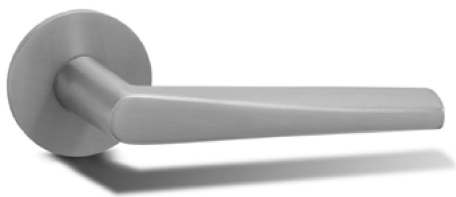

Kování nerezové ŠAPELI

TORRES rozetové kování magnetické NERAZ BROUŠENÝ

Typ: Kulatá rozeta magnetická
Povrchová úprava: Nerez
Konstrukční varianta: Objekt

Provedení	Objednací číslo
bez spodní rozety	OKK-003605
BB otvor pro klíč	OKK-003360
PZ otvor pro FAB	OKK-003757
WC WC klíčka	OKK-003359
kl. L / koule	OKK-003993
kl. P / koule	OKK-003994

TORRES rozetové kování magnetické TiN-K

Typ: Kulatá rozeta magnetická
Povrchová úprava: TiN-K
Konstrukční varianta: Objekt

Provedení	Objednací číslo
bez spodní rozety	OKK-005223
BB otvor pro klíč	OKK-004915
PZ otvor pro FAB	OKK-005219
WC WC klíčka	OKK-005220
kl. L / koule	OKK-005222
kl. P / koule	OKK-005221