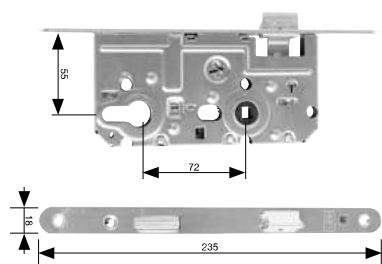

Zámky pro dveře otočné

Zámek zadlabací KOMFORT protipožární	Provedení	Objednací číslo
VL - vložkový 72/80 mm, BÍLÝ ZINEK jednozápadový - 16 mm standard SAPELI	Levý	MDZK-003374
	Pravý	MDZK-003375