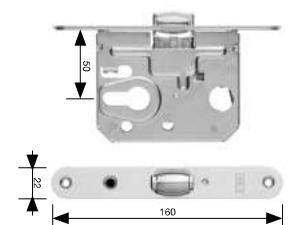

Objednací číslo

MDZM-002639

Zámek zadlabací - přídatný

Vložkový s trny, BÍLÝ ZINEK
dvouzápadový - 12/24 mm
Dodávka na objednávku

Provedení

Levopravý

Objednací číslo

MDZM-001672