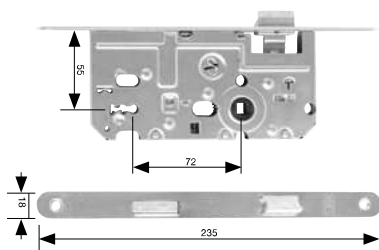

Zámky pro dveře otočné

Zámek zadlabací PRAKTIK

OB – obyčejný 72/80 mm, BÍLÝ ZINEK
jednozápadový - 16 mm
standard SAPELI

Provedení	Objednací číslo
Levý	MDZK-002552
Pravý	MDZK-002553

Zámek zadlabací PRAKTIK

VL – vložkový 72/80 mm, BÍLÝ ZINEK
jednozápadový - 16 mm
standard SAPELI

Provedení	Objednací číslo
Levý	MDZK-002992
Pravý	MDZK-003061

Zámek zadlabací PRAKTIK

WC – 72/80 mm, BÍLÝ ZINEK
Ořech pro WC kličku 6x6 mm
jednozápadový - 16 mm
standard SAPELI

Provedení	Objednací číslo
Levý	MDZK-003368
Pravý	MDZK-003369

Zámek zadlabací KOMFORT

OB – obyčejný 72/80 mm, BÍLÝ ZINEK
jednozápadový - 16 mm
standard SAPELI

Provedení	Objednací číslo
Levý	MDZK-003370
Pravý	MDZK-003371

Zámek zadlabací KOMFORT

VL – vložkový 72/80 mm, BÍLÝ ZINEK
jednozápadový - 16 mm
standard SAPELI

Provedení	Objednací číslo
Levý	MDZK-003372
Pravý	MDZK-003373

Zámek zadlabací KOMFORT

WC – 72/80 mm, BÍLÝ ZINEK
Ořech pro WC kličku 6x6 mm
jednozápadový - 16 mm
standard SAPELI

Provedení	Objednací číslo
Levý	MDZK-003376
Pravý	MDZK-003377