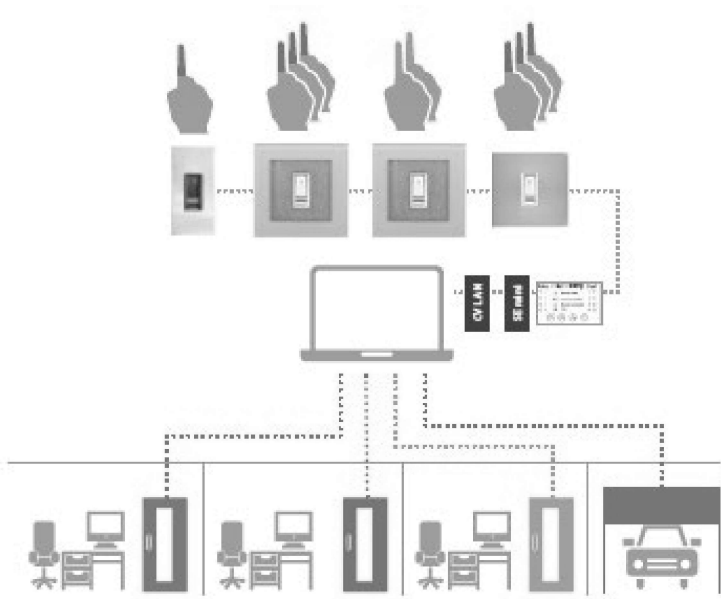

Kabel 3,5 m
(jednotka-čtečka)
MDSP-005670

Zámek
MDZM-003913
MDZM-003915

Zámek KfV Genius A / B s holým kabelem

(skener mimo dveřní křídlo)

- řešení pro více dveří
- možno integrovat do systémů třetích stran pomocí CV LAN nebo Wiegand
- integrační partneři eKey v ČR
- součástí dodávky jsou potřebné kabely včetně natažení o zapojení ve dveřích