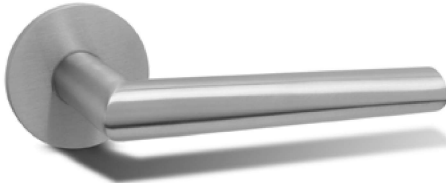

Kování nerezové M&T

MORGAN rozetové kování NERZ BROUŠENÝ

provedení hranatá rozeta
Rozměr rozety: 53x53 mm
Dodávka na objednávku

Provedení	Objednací číslo
BB otvor pro klíč	OKK-000665
PZ otvor pro FAB	OKK-000666
WC WC klíčka	OKK-000667
kl. L / koule	OKK-000668
kl. P / koule	OKK-000669