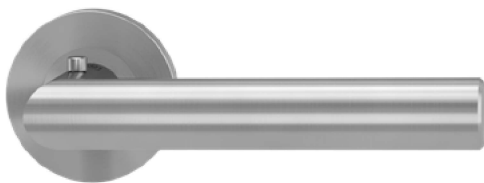

Kování Smart2lock

LUCIA PROFESSIONAL SMART2LOCK		
	Provedení	Objednací číslo
Nerez	Pravá	OKK-005844
	Levá	OKK-005845