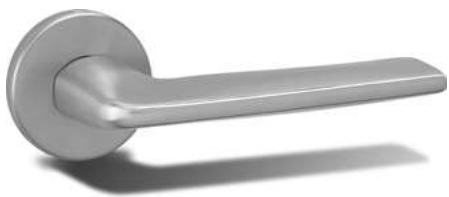

Kování nerezové M&T

SENZA ROZETOVÉ KOVÁNÍ NEREZ BROUŠENÝ

provedení kulatá rozeta
Rozměr rozety: $\varnothing$ 52 mm
Dodávka na objednávku

Provedení	Objednací číslo
BB otvor pro klíč	OKK-000680
PZ otvor pro FAB	OKK-000681
WC WC klíčka	OKK-000682
kl. L / koule	OKK-000683
kl. P / koule	OKK-000684