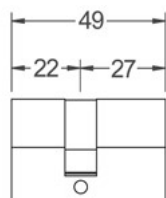

Doplňky pro skleněné dveře - Dveře Otočné

Snížená stříška HERMAT pro sklo 10 mm	Provedení	Objednací číslo
	nikl	OKK-000497

Snížená stříška HERMAT pro sklo 10 mm - zámek ARCO	Provedení	Objednací číslo
	nikl	OKK-005086

Střední díl závěsu OKZ 3D	Provedení	Objednací číslo
	sofen	MDZO-000282

Stříška OKZ SAPGLASS	Provedení	Objednací číslo
	nikl	OKK-000938

Střední díl závěsu HERMAT do kovové zárubně	Provedení	Objednací číslo
	nikl	OKK-004642

Vložka HERMAT 22/27	Provedení	Objednací číslo
	nerez broušený	OKK-000539

Vložka HERMAT -s WC olivou ze strany 1	Provedení	Objednací číslo
	nerez broušený	OKK-000537

Vložka HERMAT -s WC olivou ze strany 2	Provedení	Objednací číslo
	nerez broušený	OKK-000538

Střední díl závěsu M&T do kovové zárubně	Provedení	Objednací číslo
	nikl	OKK-004648