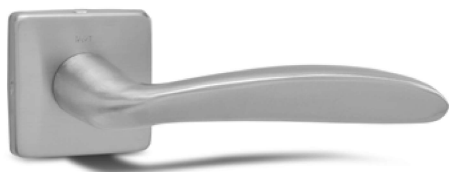

Kování nerezové ŠAPELI

MISTY rozetové kování K-ind

Typ: Kulatá rozeta standard
Povrchová úprava: K-ind
Konstrukční varianta: Objekt

Provedení	Objednací číslo
bez spodní rozety	Na dotaz
BB otvor pro klíč	Na dotaz
PZ otvor pro FAB	Na dotaz
WC WC klička	Na dotaz
kl. L / koule	Na dotaz
kl. P / koule	Na dotaz

MISTY rozetové kování NEREZ BROUŠENÝ

Typ: Hranatá rozeta standard
Povrchová úprava: Nerez
Konstrukční varianta: Economy

Provedení	Objednací číslo
bez spodní rozety	OKK-001320
BB otvor pro klíč	OKK-000999
PZ otvor pro FAB	OKK-001093
WC WC klička	OKK-001024
kl. L / koule	OKK-001151
kl. P / koule	OKK-001152

MISTY rozetové kování K-ind

Typ: Hranatá rozeta standard
Povrchová úprava: K-ind
Konstrukční varianta: Objekt

Provedení	Objednací číslo
bez spodní rozety	Na dotaz
BB otvor pro klíč	Na dotaz
PZ otvor pro FAB	Na dotaz
WC WC klička	Na dotaz
kl. L / koule	Na dotaz
kl. P / koule	Na dotaz