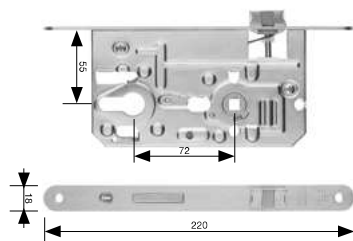

Zámek zadlabací PREMIUM	Provedení	Objednací číslo
VL - 72/85 mm „tichá střelka“, SATÉN dvouzápadový - 12/24 mm Dodávka na objednávku	Levý	MDZK-002548
	Pravý	MDZK-002549