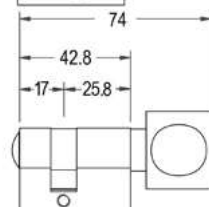

Doplňky pro skleněné dveře - Dveře Otočné

Snížená stříška HERMAT pro sklo 10 mm	Provedení	Objednací číslo
	nikl	OKK-000497

Snížená stříška HERMAT pro sklo 10 mm - zámek ARCO	Provedení	Objednací číslo
	nikl	OKK-005086

Střední díl závěsu OKZ 3D	Provedení	Objednací číslo
	sofen	MDZO-000282

Stříška OKZ SAPGLASS	Provedení	Objednací číslo
	nikl	OKK-000938

Střední díl závěsu HERMAT do kovové zárubně	Provedení	Objednací číslo
	nikl	OKK-004642

Vložka HERMAT 22/27	Provedení	Objednací číslo
	nerez broušený	OKK-000539

Vložka HERMAT -s WC olivou ze strany 1	Provedení	Objednací číslo
	nerez broušený	OKK-000537

Vložka HERMAT -s WC olivou ze strany 2	Provedení	Objednací číslo
	nerez broušený	OKK-000538

Střední díl závěsu M&T do kovové zárubně	Provedení	Objednací číslo
	nikl	OKK-004648