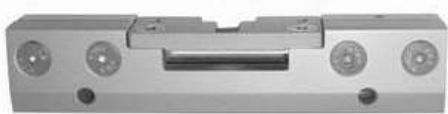

Doplňky pro skleněné dveře - Dveře Posuvné

Náhradní vodící trn	Provedení	Objednací číslo
Dvojitý		MDPL-000252

Náhradní vodící trn	Provedení	Objednací číslo
Trn vodící - MODENA (plastový seřiditelný vodící trn)	černý plast	MDPL-001638

Náhradní vodící trn	Provedení	Objednací číslo
Trn vodící SMART (kovový seřiditelný vodící trn)	broušený HLINÍK	MDHP-002916

VETRO 22 Montážní sada pro celoskleněné dveře posuvné	Provedení	Objednací číslo
pro jednokřídlé dveře bez výřezu		MDSK-003166

VETRO 22 1ks bez vodítka pro dveře MODENA	Provedení	Objednací číslo
		MDSK-003527