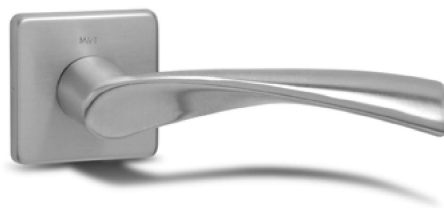

Kování nerezové ŠAPELI

TWISTER rozetové kování K-ind

Typ: Kulatá rozeta standard
Povrchová úprava: K-ind
Konstrukční varianta: Objekt

Provedení	Objednací číslo
bez spodní rozety	Na dotaz
BB otvor pro klíč	Na dotaz
PZ otvor pro FAB	Na dotaz
WC WC klička	Na dotaz
kl. L / koule	Na dotaz
kl. P / koule	Na dotaz

TWISTER rozetové kování NERZ BROUŠENÝ

Typ: Hranatá rozeta standard
Povrchová úprava: Nerez
Konstrukční varianta: Economy

Provedení	Objednací číslo
bez spodní rozety	OKK-004038
BB otvor pro klíč	OKK-004039
PZ otvor pro FAB	OKK-004051
WC WC klička	OKK-004040
kl. L / koule	OKK-004052
kl. P / koule	OKK-004053

TWISTER rozetové kování K-ind

Typ: Hranatá rozeta standard
Povrchová úprava: K-ind
Konstrukční varianta: Objekt

Provedení	Objednací číslo
bez spodní rozety	Na dotaz
BB otvor pro klíč	Na dotaz
PZ otvor pro FAB	Na dotaz
WC WC klička	Na dotaz
kl. L / koule	Na dotaz
kl. P / koule	Na dotaz