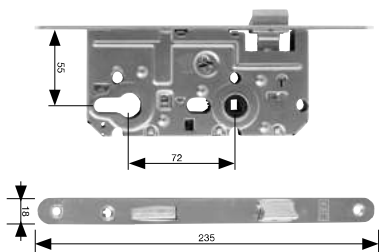

Zámky pro dveře otočné

Zámek zadlabací PRAKTIK

OB – obyčejný 72/80 mm, BÍLÝ ZINEK
jednozápadový - 16 mm
standard SAPELI

Provedení	Objednací číslo
Levý	MDZK-002552
Pravý	MDZK-002553

Zámek zadlabací PRAKTIK

VL – vložkový 72/80 mm, BÍLÝ ZINEK
jednozápadový - 16 mm
standard SAPELI

Provedení	Objednací číslo
Levý	MDZK-002992
Pravý	MDZK-003061

Zámek zadlabací PRAKTIK

WC – 72/80 mm, BÍLÝ ZINEK
Ořech pro WC kličku 6x6 mm
jednozápadový - 16 mm
standard SAPELI

Provedení	Objednací číslo
Levý	MDZK-003368
Pravý	MDZK-003369

Zámek zadlabací KOMFORT

OB – obyčejný 72/80 mm, BÍLÝ ZINEK
jednozápadový - 16 mm
standard SAPELI

Provedení	Objednací číslo
Levý	MDZK-003370
Pravý	MDZK-003371

Zámek zadlabací KOMFORT

VL – vložkový 72/80 mm, BÍLÝ ZINEK
jednozápadový - 16 mm
standard SAPELI

Provedení	Objednací číslo
Levý	MDZK-003372
Pravý	MDZK-003373

Zámek zadlabací KOMFORT

WC – 72/80 mm, BÍLÝ ZINEK
Ořech pro WC kličku 6x6 mm
jednozápadový - 16 mm
standard SAPELI

Provedení	Objednací číslo
Levý	MDZK-003376
Pravý	MDZK-003377