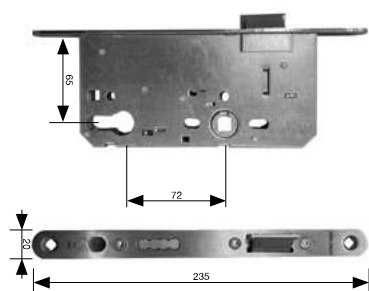

Zámek zadlabací N1050 - 72/65

VL - vložkový 72/65
jednozápadový - 20 mm
protipožární

Provedení

Levopravý
NEREZ

Objednací číslo

MDZM-005575