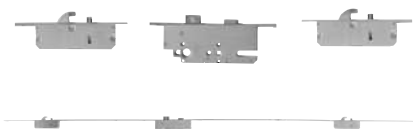

Zámek zadlabací střelko-hákový	Provedení	Objednáací číslo
VL - 72 mm, KFV třibodový, SATÉN pro dveře bezpečnostní RC3, levopravý	AS2750/B001 Levopravý	MDZM-003699
	AS2750/B003 Levopravý	MDZM-003718