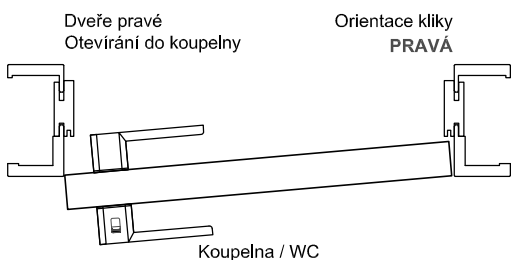

Nové provedení 2.0