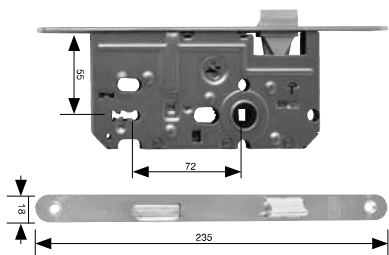

Zámky pro dveře otočné

Zámek zadlabací PRAKTIK

OB – obyčejný 72/80 mm, BÍLÝ ZINEK
jednozápadový - 16 mm
standard SAPELI

Provedení	Objednací číslo
Levý	MDZK-002552
Pravý	MDZK-002553

Zámek zadlabací PRAKTIK

VL – vložkový 72/80 mm, BÍLÝ ZINEK
jednozápadový - 16 mm
standard SAPELI

Provedení	Objednací číslo
Levý	MDZK-002992
Pravý	MDZK-003061

Zámek zadlabací PRAKTIK

WC – 72/80 mm, BÍLÝ ZINEK
Ořech pro WC kličku 6x6 mm
jednozápadový - 16 mm
standard SAPELI

Provedení	Objednací číslo
Levý	MDZK-003368
Pravý	MDZK-003369

Zámek zadlabací KOMFORT

OB – obyčejný 72/80 mm, BÍLÝ ZINEK
jednozápadový - 16 mm
standard SAPELI

Provedení	Objednací číslo
Levý	MDZK-003370
Pravý	MDZK-003371

Zámek zadlabací KOMFORT

VL – vložkový 72/80 mm, BÍLÝ ZINEK
jednozápadový - 16 mm
standard SAPELI

Provedení	Objednací číslo
Levý	MDZK-003372
Pravý	MDZK-003373

Zámek zadlabací KOMFORT

WC – 72/80 mm, BÍLÝ ZINEK
Ořech pro WC kličku 6x6 mm
jednozápadový - 16 mm
standard SAPELI

Provedení	Objednací číslo
Levý	MDZK-003376
Pravý	MDZK-003377