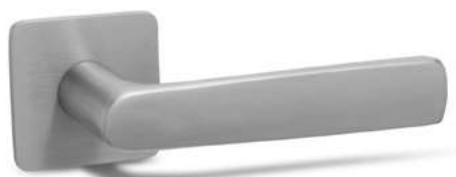

STREET rozetové kování magnetické NERAZ BROUŠENÝ

Typ: Hranatá rozeta magnetická
Povrchová úprava: Nerez
Konstrukční varianta: Objekt

Provedení	Objednací číslo
bez spodní rozety	OKK-003896
BB otvor pro klíč	OKK-003327
PZ otvor pro FAB	OKK-003325
WC WC klíčka	OKK-003326
kl. L / koule	OKK-003995
kl. P / koule	OKK-003996

STREET rozetové kování magnetické NERAZ BROUŠENÝ

Typ: Hranatá rozeta magnetická
Povrchová úprava: TiN-K
Konstrukční varianta: Objekt

Provedení	Objednací číslo
bez spodní rozety	OKK-003895
BB otvor pro klíč	OKK-004878
PZ otvor pro FAB	OKK-005024
WC WC klíčka	OKK-005028
kl. L / koule	OKK-005225
kl. P / koule	OKK-005224