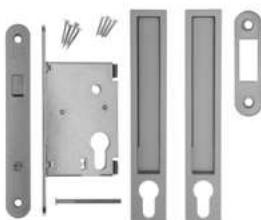

Set MAYA	Provedení	Objednací číslo
VL - vložkový, SATÉN Dodávka na objednávku Obsahuje pár muší+zámek+protiplech	Levopravý	MDZP-002473

Mušle zadlabací kovová MAYA	Provedení	Objednací číslo
Pro dveře posuvné, SATÉN Dodávka na objednávku Obsahuje 1 ks	Levopravý	MDMU-002184