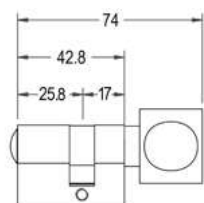

Doplňky pro skleněné dveře - Dveře Otočné

Snížená stříška HERMAT pro sklo 10 mm	Provedení	Objednací číslo
	nikl	OKK-000497

Snížená stříška HERMAT pro sklo 10 mm - zámek ARCO	Provedení	Objednací číslo
	nikl	OKK-005086

Střední díl závěsu OKZ 3D	Provedení	Objednací číslo
	sofen	MDZO-000282

Stříška OKZ SAPGLASS	Provedení	Objednací číslo
	nikl	OKK-000938

Střední díl závěsu HERMAT do kovové zárubně	Provedení	Objednací číslo
	nikl	OKK-004642

Vložka HERMAT 22/27	Provedení	Objednací číslo
	nerez broušený	OKK-000539

Vložka HERMAT -s WC olivou ze strany 1	Provedení	Objednací číslo
	nerez broušený	OKK-000537

Vložka HERMAT -s WC olivou ze strany 2	Provedení	Objednací číslo
	nerez broušený	OKK-000538

Střední díl závěsu M&T do kovové zárubně	Provedení	Objednací číslo
	nikl	OKK-004648