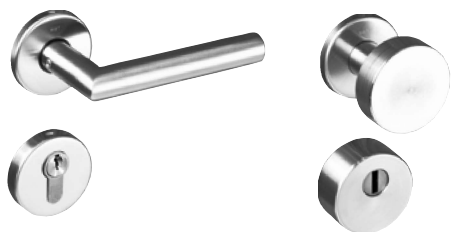

Objednací číslo

PZ - klika levá

OKK-000397

PZ - klika pravá

OKK-000398

Kování - bezpečnostní

BEZPEČNOSTNÍ M10 rozetové kování, tl. dveří 42 mm NEREZ BROUŠENÝ

Třída bezpečnosti 3, s překrytím vložky

Rozměr rozety: ø 53 mm

Provedení koule/klika, kulatá

Dodávka na objednávku

Vhodné pro:

- bezpečnostní dveře SAPELI dřevěné RC2, RC3

Provedení

Objednací číslo

PZ – klika levá