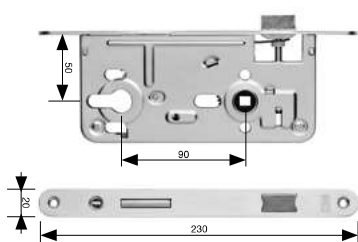

Zámek zadlabací	Provedení	Objednací číslo
OB - obyčejný 90/80 mm dvouzápadový - 12/24 mm	Levoprávní BÍLÝ ZINEK na objednávku	MDZM-001689
	Levoprávní MOSAZ na objednávku	MDZM-001671

Zámky pro dveře otočné