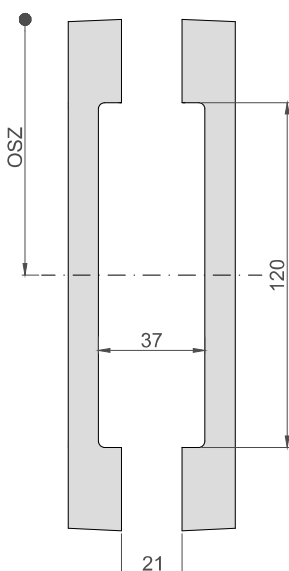

Výfrez SAP 01

MONTÁŽNÍ BALÍČEK AKTIVE II/EMOTIVE II pro celoskleněné dveře	Provedení
Frézování vymešovacího profilu pro zasunutí celého křídla do pouzdra - volitelná hodnota v MOPS	Výfrez SAP 01 platí pro mušle: SC7, V406, V404