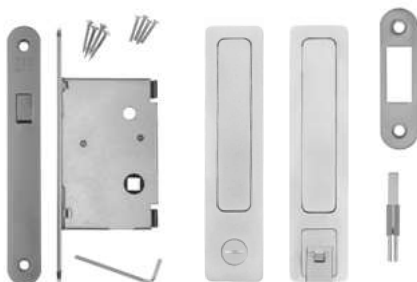

Mušle zadlabávací kovová MINIMAL - WC

Pro dveře posuvné do stěny
Dodávka na objednávku
Obsahuje pár muší+zámek+protiplech

Provedení	Objednací číslo
SATÉN	OKK-002631
CHROM	OKK-002805
TITAN ČERNÝ	OKK-002799