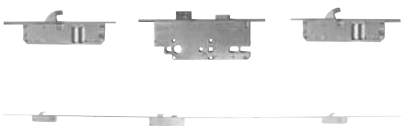

Zámek zadlabací hákový	Provedení	Objednáací číslo
VL - 72 mm, KFV třibodový, SATÉN pro dveře bezpečnostní RC3, levopravý	AS2500/B001 Levopravý	MDZM-003696
	AS2500/B003 Levopravý	MDZM-003717