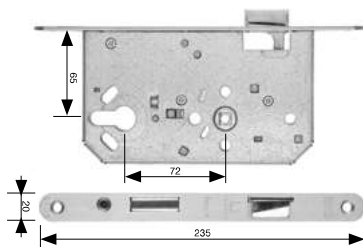

Zámky pro dveře otočné

Zámek zadlabací S MAGNETICKOU STŘELKOU a PŘEVODEM

VL - vložkový 72/80 mm
jednozárpadový - 16 mm

Provedení

Objednací číslo

Levopravý
NEREZ

MDZK-000069

Levopravý
TIN-K (černý)

MDZK-003761

Zámek zadlabací - panikový NEMEF 1769-20

VL - vložkový 72/100 mm, - nedělený čtyřhran
dvouzárpadový - 10/21
šířka čelního plechu 20 mm
klíka/koule

Provedení

Objednací číslo

Levý

MDZM-003848

Pravý

MDZM-003849

VL - vložkový 72/100, dělený čtyřhran
dvouzárpadový - 10/21
šířka čelního plechu
klíka/klíka

Levý

MDZM-003846

Pravý

MDZM-003847

VL - vložkový 72/100 mm - dělený čtyřhran
dvouzárpadový - 10/21
šířka čelního plechu
klíka/klíka - obrácená paniková funkce/reverzní)

Levý

Na dotaz

Pravý

Na dotaz

Dělený čtyřhran pro panikový zámek, provedení klíka/klíka

pro kování Assa Abloy,
polodrážkové, bezpolodrážkové

Provedení

Objednací číslo

8x8, 9x9/120 mm

ODPA-001096

pro kování M&T
pro dveře polodrážkové ARGOS

8x8, 9x9/100 mm

ODPA-002166

pro kování M&T
pro dveře bezpolodrážkové ARGOS

8x8, 9x9/100 mm

ODPA-002167

Zámek zadlabací

VL - 72 mm, DIN 65, SATÉN
dvouzárpadový - 12/23 mm
pro dveře 43 dB
Dodávka na objednávku

Provedení

Objednací číslo

Levý

MDZM-002935

Pravý

MDZM-002936

Zámek zadlabací - GEGE PZ/50/18

DLE NORMY ÖNORM
VL - vložkový 88
Dodávka na objednávku

Provedení

Objednací číslo

Levopravý

MDZM-001688

Zámek zadlabací - GEGE BB/50/18

DLE NORMY ÖNORM
OB - obyčejný 90
Dodávka na objednávku

Provedení

Objednací číslo

Levopravý

MDZM-002638

*Tento zámek je nutné použít v případě kombinace vložkový mag. zámek a kování klíka/koule - umožňuje ovládat síťelku zámku FAB