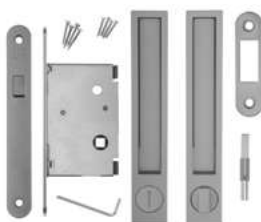

Set MAYA	Provedení	Objednací číslo
WC, SATÉN Dodávka na objednávku Obsahuje pár muší+zámek+protiplech	Levopravý	MDZP-002188