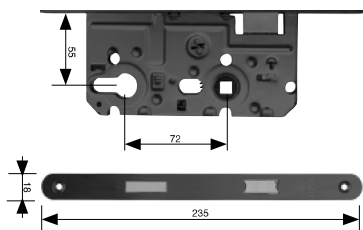

Zámky pro dveře otočné

Zámek zadlabací S MAGNETICKOU STŘELKOU a PŘEVODEM

VL - vložkový 72/80 mm
jednozárpadový - 16 mm

Provedení

Objednací číslo

Levopravý
NEREZ

MDZK-000069

Levopravý
TIN-K (černý)

MDZK-003761

Zámek zadlabací - panikový NEMEF 1769-20

VL - vložkový 72/100 mm, - nedělený čtyřhran
dvouzárpadový - 10/21
šířka čelního plechu 20 mm
klíka/koule

Provedení

Objednací číslo

Levý

MDZM-003848

Pravý

MDZM-003849

VL - vložkový 72/100, dělený čtyřhran
dvouzárpadový - 10/21
šířka čelního plechu
klíka/klíka

Levý

MDZM-003846

Pravý

MDZM-003847

VL - vložkový 72/100 mm - dělený čtyřhran
dvouzárpadový - 10/21
šířka čelního plechu
klíka/klíka - obrácená paniková funkce/reverzní)

Levý

Na dotaz

Pravý

Na dotaz

Dělený čtyřhran pro panikový zámek, provedení klíka/klíka

pro kování Assa Abloy,
polodrážkové, bezpolodrážkové

Provedení

Objednací číslo

8x8, 9x9/120 mm

ODPA-001096

pro kování M&T
pro dveře polodrážkové ARGOS

8x8, 9x9/100 mm

ODPA-002166

pro kování M&T
pro dveře bezpolodrážkové ARGOS

8x8, 9x9/100 mm

ODPA-002167

Zámek zadlabací

VL - 72 mm, DIN 65, SATÉN
dvouzárpadový - 12/23 mm
pro dveře 43 dB
Dodávka na objednávku

Provedení

Objednací číslo

Levý

MDZM-002935

Pravý

MDZM-002936

Zámek zadlabací - GEGE PZ/50/18

DLE NORMY ÖNORM
VL - vložkový 88
Dodávka na objednávku

Provedení

Objednací číslo

Levopravý

MDZM-001688

Zámek zadlabací - GEGE BB/50/18

DLE NORMY ÖNORM
OB - obyčejný 90
Dodávka na objednávku

Provedení

Objednací číslo

Levopravý

MDZM-002638

*Tento zámek je nutné použít v případě kombinace vložkový mag. zámek a kování klíka/koule - umožňuje ovládat síťelku zámku FAB