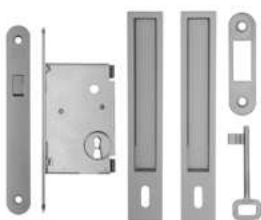

Set MAYA	Provedení	Objednací číslo
OB - obyčejný, SATÉN Dodávka na objednávku Obsahuje pár muší+zámek+protiplech	Levopravý	MDZP-002157