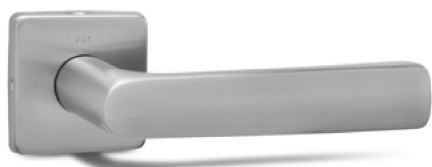

Kování nerezové ŠAPELI

STREET rozetové kování TiN-K		Provedení	Objednací číslo
Typ: Kulatá rozeta standard Povrchová úprava: TiN-K Konstrukční varianta: Objekt		bez spodní rozety	OKK-004588
		BB otvor pro klíč	OKK-004594
		PZ otvor pro FAB	OKK-005199
		WC WC klička	OKK-004595
		kl. L / koule	OKK-004843
		kl. P / koule	OKK-005200

STREET rozetové kování K-ind		Provedení	Objednací číslo
Typ: Kulatá rozeta standard Povrchová úprava: K-ind Konstrukční varianta: Objekt		bez spodní rozety	Na dotaz
		BB otvor pro klíč	Na dotaz
		PZ otvor pro FAB	Na dotaz
		WC WC klička	Na dotaz
		kl. L / koule	Na dotaz
		kl. P / koule	Na dotaz

STREET rozetové kování NEREZ BROUŠENÝ		Provedení	Objednací číslo
Typ: Hranatá rozeta standard Povrchová úprava: Nerez Konstrukční varianta: Economy		bez spodní rozety	OKK-001215
		BB otvor pro klíč	OKK-000994
		PZ otvor pro FAB	OKK-001020
		WC WC klička	OKK-000995
		kl. L / koule	OKK-001155
		kl. P / koule	OKK-001156