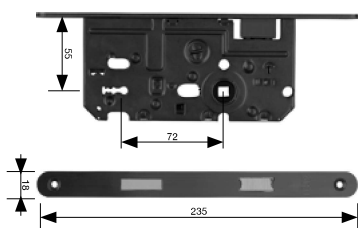

Zámek zadlabací	Provedení	Objednací číslo
OB - obyčejný 90/80 mm dvouzápadový - 12/24 mm	Levoprávní BÍLÝ ZINEK na objednávku	MDZM-001689
	Levoprávní MOSAZ na objednávku	MDZM-001671

Zámky pro dveře otočné