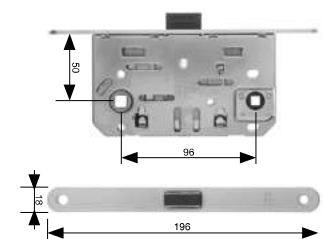

Zámek zadlabací

WC - 96 mm „ERGON“, SATÉN
Ořech pro WC klíčku 8×8 mm
pro dveře otvírané v obou směrech
Standard SAPELI

Provedení

Levopravý

Objednací číslo

MDZP-002251