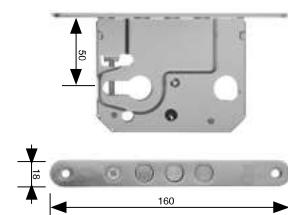

Zámek zadlabací - přídatný

Vložkový s trny, BÍLÝ ZINEK
dvouzápadový - 12/24 mm
Dodávka na objednávku

Provedení

Levopravý

Objednací číslo

MDZM-001672