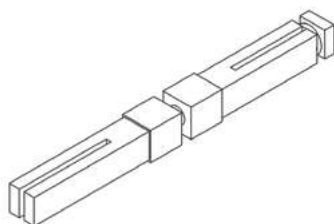

Zámky pro dveře otočné

Zámek zadlabací S MAGNETICKOU STŘELKOU a PŘEVODEM

VL - vložkový 72/80 mm
jednozárpadový - 16 mm

Provedení

Objednací číslo

Levopravý
NEREZ

MDZK-000069

Levopravý
TIN-K (černý)

MDZK-003761

Zámek zadlabací - panikový NEMEF 1769-20

VL - vložkový 72/100 mm, - nedělený čtyřhran
dvouzárpadový - 10/21
šířka čelního plechu 20 mm
klíka/koule

Provedení

Objednací číslo

Levý

MDZM-003848

Pravý

MDZM-003849

VL - vložkový 72/100, dělený čtyřhran
dvouzárpadový - 10/21
šířka čelního plechu
klíka/klíka

Levý

MDZM-003846

Pravý

MDZM-003847

VL - vložkový 72/100 mm - dělený čtyřhran
dvouzárpadový - 10/21
šířka čelního plechu
klíka/klíka - obrácená paniková funkce/reverzní)

Levý

Na dotaz

Pravý

Na dotaz

Dělený čtyřhran pro panikový zámek, provedení klíka/klíka

pro kování Assa Abloy,
polodrážkové, bezpolodrážkové

Provedení

Objednací číslo

8x8, 9x9/120 mm

ODPA-001096

pro kování M&T
pro dveře polodrážkové ARGOS

8x8, 9x9/100 mm

ODPA-002166

pro kování M&T
pro dveře bezpolodrážkové ARGOS

8x8, 9x9/100 mm

ODPA-002167

Zámek zadlabací

VL - 72 mm, DIN 65, SATÉN
dvouzárpadový - 12/23 mm
pro dveře 43 dB
Dodávka na objednávku

Provedení

Objednací číslo

Levý

MDZM-002935

Pravý

MDZM-002936

Zámek zadlabací - GEGE PZ/50/18

DLE NORMY ÖNORM
VL - vložkový 88
Dodávka na objednávku

Provedení

Objednací číslo

Levopravý

MDZM-001688

Zámek zadlabací - GEGE BB/50/18

DLE NORMY ÖNORM
OB - obyčejný 90
Dodávka na objednávku

Provedení

Objednací číslo

Levopravý

MDZM-002638

*Tento zámek je nutné použít v případě kombinace vložkový mag. zámek a kování klíka/koule - umožňuje ovládat síťelku zámku FAB