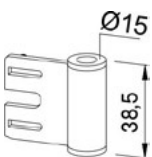

Doplňky pro skleněné dveře - Dveře Otočné

Snížená střelka M&T pro sklo 10 mm

Provedení	Objednací číslo
plast	OKK-003143

Snížená střelka DORMA pro sklo 10 mm

Provedení	Objednací číslo
nerez optik	OKK-001488

Střední díl závěsu DORMA do kovové zárubně

Provedení	Objednací číslo
zinek	OKK-004649

Vložka DORMA 30,5/30,5

Provedení	Objednací číslo
nikl	OKK-002142

Závěs Arcos Office R

Provedení	Objednací číslo
nerez optik	OKK-005622

Závěs Classic Office R

Provedení	Objednací číslo
nerez optik	OKK-005623

Závěs Classic Office R

Provedení	Objednací číslo
černá	OKK-005624

Plech KC50SG 8x150 SAP

Provedení	Objednací číslo
Nerez	ODPS-002111