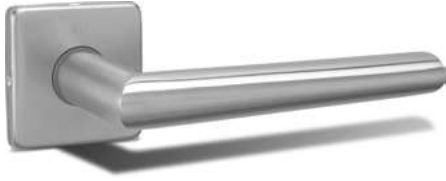

Kování nerezové M&T

MORGAN rozetové kování NERZ BROUŠENÝ

provedení hranatá rozeta
Rozměr rozety: 53x53 mm
Dodávka na objednávku

Provedení	Objednací číslo
BB otvor pro klíč	OKK-000665
PZ otvor pro FAB	OKK-000666
WC WC klíčka	OKK-000667
kl. L / koule	OKK-000668
kl. P / koule	OKK-000669