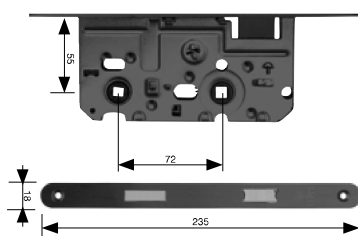

Zámek zadlabací	Provedení	Objednací číslo
OB - obyčejný 90/80 mm dvouzápadový - 12/24 mm	Levoprávní BÍLÝ ZINEK na objednávku	MDZM-001689
	Levoprávní MOSAZ na objednávku	MDZM-001671

Zámky pro dveře otočné