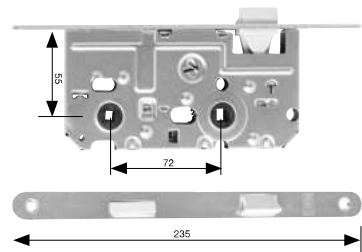

Zámky pro dveře otočné

Zámek zadlabací PRAKTIK

OB – obyčejný 72/80 mm, BÍLÝ ZINEK
jednozápadový - 16 mm
standard SAPELI

Provedení	Objednací číslo
Levý	MDZK-002552
Pravý	MDZK-002553

Zámek zadlabací PRAKTIK

VL – vložkový 72/80 mm, BÍLÝ ZINEK
jednozápadový - 16 mm
standard SAPELI

Provedení	Objednací číslo
Levý	MDZK-002992
Pravý	MDZK-003061

Zámek zadlabací PRAKTIK

WC – 72/80 mm, BÍLÝ ZINEK
Ořech pro WC kličku 6x6 mm
jednozápadový - 16 mm
standard SAPELI

Provedení	Objednací číslo
Levý	MDZK-003368
Pravý	MDZK-003369

Zámek zadlabací KOMFORT

OB – obyčejný 72/80 mm, BÍLÝ ZINEK
jednozápadový - 16 mm
standard SAPELI

Provedení	Objednací číslo
Levý	MDZK-003370
Pravý	MDZK-003371

Zámek zadlabací KOMFORT

VL – vložkový 72/80 mm, BÍLÝ ZINEK
jednozápadový - 16 mm
standard SAPELI

Provedení	Objednací číslo
Levý	MDZK-003372
Pravý	MDZK-003373

Zámek zadlabací KOMFORT

WC – 72/80 mm, BÍLÝ ZINEK
Ořech pro WC kličku 6x6 mm
jednozápadový - 16 mm
standard SAPELI

Provedení	Objednací číslo
Levý	MDZK-003376
Pravý	MDZK-003377