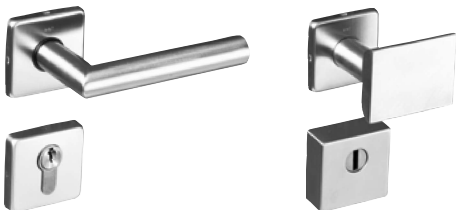

OKK-004242

BEZPEČNOSTNÍ M9 rozetové kováání, tl. dveří 42 mm NEREZ BROUŠENÝ

Třída bezpečnosti 3, s překrytím vložky
 Rozměr rozety: 54x54 mm
 Provedení madlo/klika, hranatá
 Dodávka na objednávku

Provedení