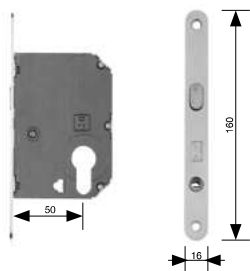

OKK-005753

MONTÁŽNÍ PLATLE M.A.G

Platle pro montáž protiplechu M.A.G.
Do dřevěné obložky

Objednací číslo

MDSP-001857

Zámky a mušle

Zámky a mušle k posuvným dveřím

Zámek zadlabací pro dveře posuvné	Provedení	Objednací číslo
vložkový Dodávka na objednávku	Levopravý SATÉN	MDZP-000092
	Levopravý MOSAZ	MDZP-000090
	Levopravý CHROM	MDZP-000091