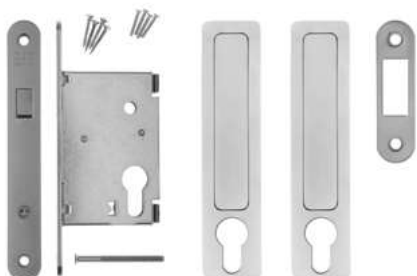

Mušle zadlabávací kovová MINIMAL - PZ

Pro dveře posuvné do stěny
Dodávka na objednávku
Obsahuje pár muší+zámek+protiplech

Provedení	Objednací číslo
SATÉN	OKK-002496
CHROM	Na dotaz
TITAN ČERNÝ	Na dotaz