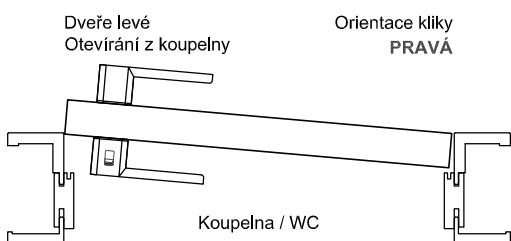

Nové provedení 2.0