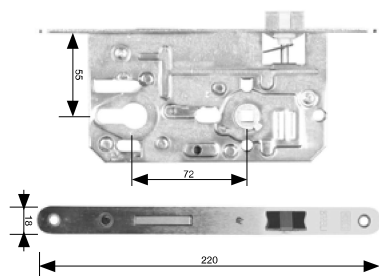

Zámek zadlabací PREMIUM protipožární	Provedení	Objednací číslo
VL - 72/85 mm „tichá střelka“, SATÉN dvouzápadový - 12/24 mm Dodávka na objednávku	Levý	MDZK-003617
	Pravý	MDZK-003618