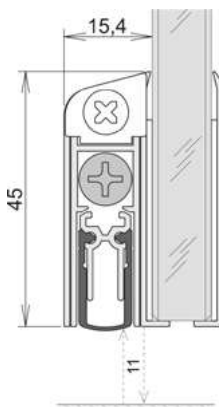

Doplňky pro skleněné dveře - Dveře Otočné - ZVI

Mechan. těsnicí práh zvuk.izolač. SKLO 833 mm HERMAT	Provedení	Objednací číslo
	nerez optik	ODMP-002275

Mechan. těsnicí práh zvuk.izolač. SKLO 958 mm HERMAT	Provedení	Objednací číslo
	nerez optik	ODMP-002276

Mechan. těsnicí práh zvuk.izolač. SKLO 1030 mm HERMAT	Provedení	Objednací číslo
	nerez optik	ODMP-002277

Mechan. těsnicí práh zvuk.izolač. SKLO 833 mm DORMA	Provedení	Objednací číslo
	hliník broušený	ODMP-002278

Mechan. těsnicí práh zvuk.izolač. SKLO 958 mm DORMA	Provedení	Objednací číslo
	hliník broušený	ODMP-002279

Mechan. těsnicí práh zvuk.izolač. SKLO 1083 mm DORMA	Provedení	Objednací číslo
	hliník broušený	ODMP-002280

Mechan. těsnicí práh zvuk.izolač. SKLO 833 mm DORMA	Provedení	Objednací číslo
	nerez optik	ODMP-002281

Mechan. těsnicí práh zvuk.izolač. SKLO 958 mm DORMA	Provedení	Objednací číslo
	nerez optik	ODMP-002282

Mechan. těsnicí práh zvuk.izolač. SKLO 1083 mm DORMA	Provedení	Objednací číslo
	nerez optik	ODMP-002283

Možnost zkrácení prahu na straně bez spouštěcího kolíku - max. 125 mm.