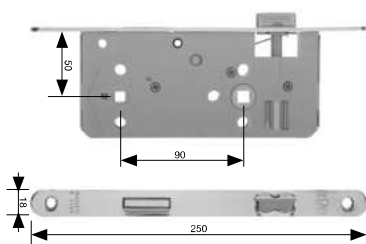

Zámky speciální

Zámek zadlabací - GEGE WC/50/18

DLE NORMY ÖNORM
WC - 90
Ořech pro WC klíčku 7×7 mm
Dodávka na objednávku

Provedení

Levopravý

Objednací číslo

MDZM-002639