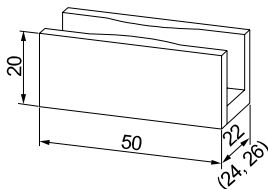

Doplňky pro skleněné dveře - Dveře Posuvné

Náhradní vodící trn	Provedení	Objednací číslo
Dvojitý		MDPL-000252

Náhradní vodící trn	Provedení	Objednací číslo
Trn vodící - MODENA (plastový seřiditelný vodící trn)	černý plast	MDPL-001638

Náhradní vodící trn	Provedení	Objednací číslo
Trn vodící SMART (kovový seřiditelný vodící trn)	broušený HLINÍK	MDHP-002916

VETRO 22 Montážní sada pro celoskleněné dveře posuvné	Provedení	Objednací číslo
pro jednokřídlé dveře bez výřezu		MDSK-003166

VETRO 22 1ks bez vodítka pro dveře MODENA	Provedení	Objednací číslo
		MDSK-003527