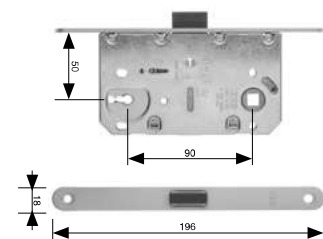

Zámek zadlabací válečkový pro dveře kyvné

Vložkový s válečkovou závorou, BÍLÝ ZINEK
jednozápadový - 20 mm
Dodávka na objednávku

Provedení

Levopravý

Objednací číslo

MDZM-001673

Zámek zadlabací

OB - 90 mm „ERGON“, SATÉN
pro dveře otvírané v obou směrech
Standard SAPELI