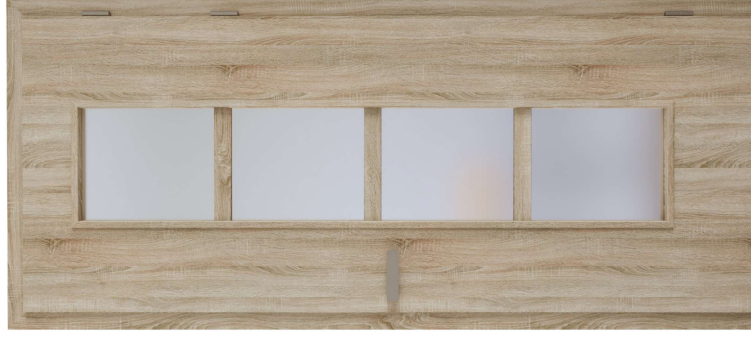

MERA®

Funkcionalismus přinesl do české prvorepublikové architektury účelnost a dokonalost. A nám vdechl nápad pro modelovou řadu MERA. Jednoduché dveře mají prosklení, které je efektně rozděleno subtilním vložným rámečkem. Můžete vybírat z široké škály dekorů a provedení – dveře se hodí jak do moderních, tak i klasických interiérů.

Dveře MERA 84 - CPL
dub, sedý, sklo Satinato
bílé, záruběň NORMAL
- CPL dub sedý, klikka
Minimal