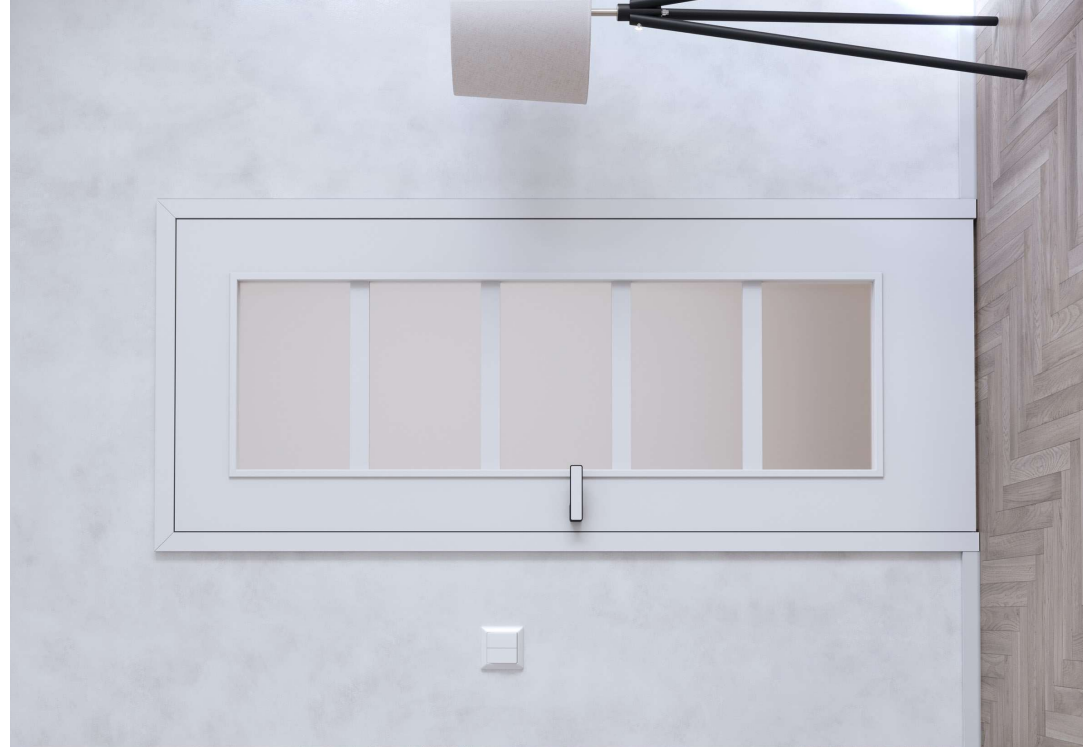

orientace  
dekoru  
světla

orientace  
dekoru  
světla

orientace  
dekoru  
světla

Bezráčkové dveře  
MERA 45 - barva Komfort  
bílá, sklo Satinato bílé,  
záruběň mini NORMAL -  
barva Komfort bílá, klikka  
Maximal

# MERA®

Funkcionalismus přinesl do české prvorepublikové architektury účelnost a dokonalost. A nám vdechl nápad pro modelovou řadu MERA. Jednoduché dveře mají prosklení, které je efektně rozděleno subtilním vložným rámečkem. Můžete vybírat z široké škály dekorů a provedení – dveře se hodí jak do moderních, tak i klasických interiérů.