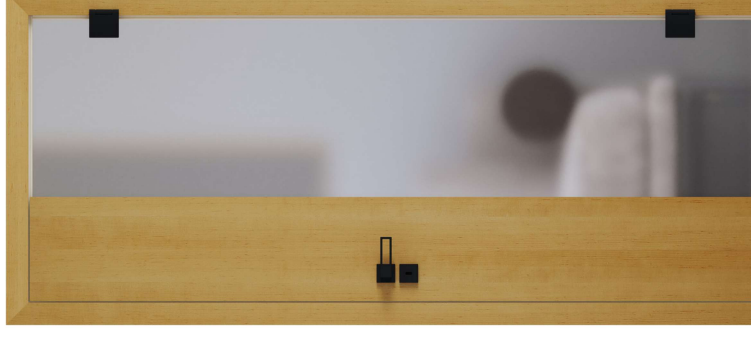

MODENA®

Modelová řada MODENA je elegantní, luxusní a přitom minimalistická. Propojuje totiž dva prémiové materiály - dřevo a sklo. Skleněná nosná část umožní maximální prosklení a vytvoří bezfalcový vzhled. Rámové zasklení podtrhuje minimalistický design. Pro náročnější klienty můžeme dveře doplnit o jemné drážky, které ozdobí dřevo i sklo. Zaujímá Vás, s jakými dveřmi můžete kombinovat modelovou řadu MODENA? Doporučujeme plné modely dveří ELEGANT, NOTE i REDE.

Dveře MODENA 45 -
dřvo Javor americký,
sklo Satinato, Prodelux,
zárubení NORMAL -
dřvo Javor americký,
klikka Entry