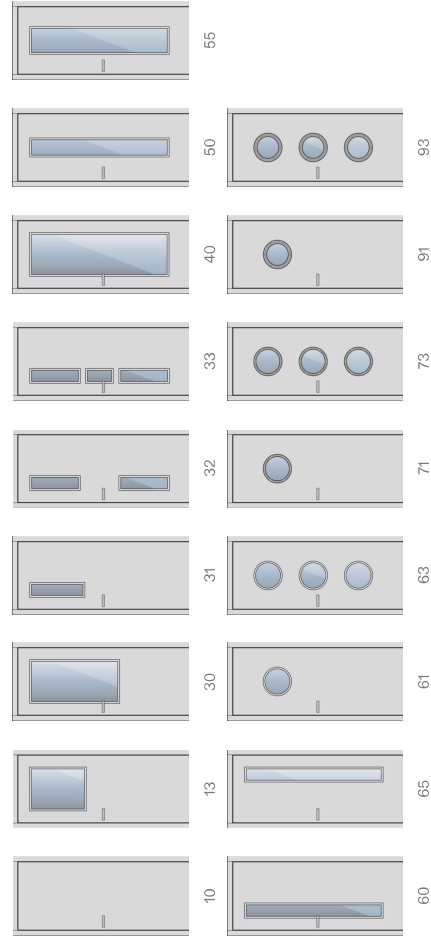

modelová řada ELEGANT