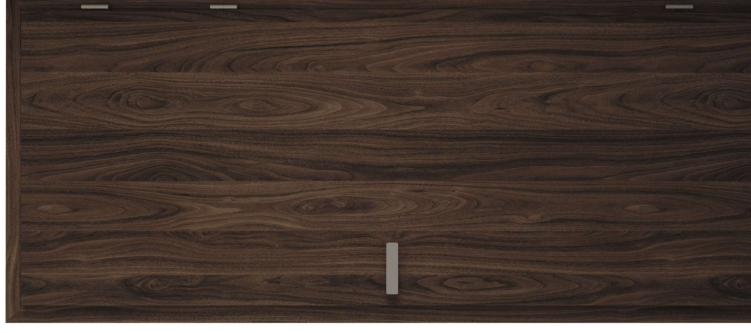

ELEGANT®

Hledáte dveře s nadčasovým designem? Chcete si vybrat z široké nabídky materiálů, dekorů, skel a zasklívacích rámečků? Seznamte se s dveřmi ELEGANT, které se hodí do moderních i klasických interiérů. Jednoduchý vzhled Vám umožní dveře kombinovat i s dalšími produkty – specialitou je pak kruhové zasklení. O bezpečí se obávat nemusíte. Dveře mohou být kouřotěsné, klima odolné, voděodolné, protipožární a také protihlukové. Jsou tedy ideální variantou nejen do interiéru, ale i jako vstupní dveře do bytu.

Dveře ELEGANT 10
- dýha Ořech natur,
zároveň NORMAL -
dýha Ořech natur, klikla
Minimal