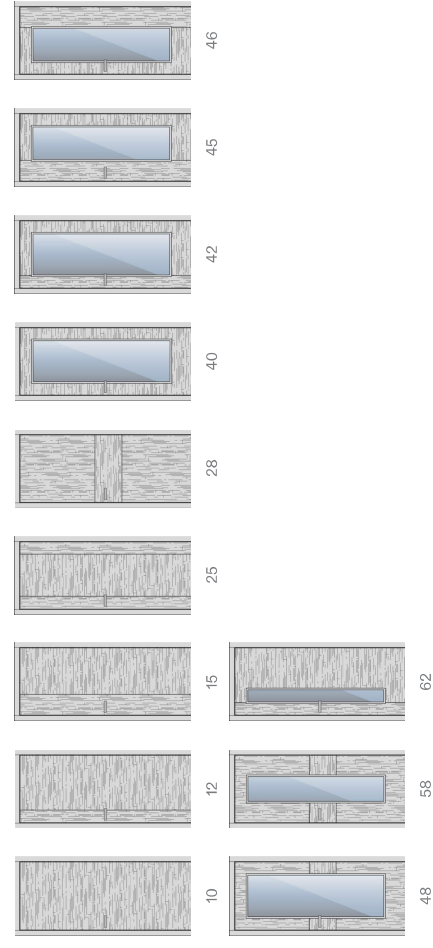

modelová řada TENGA