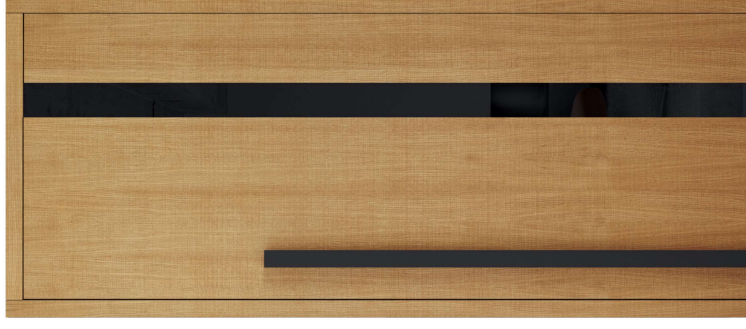

APPENA

Revoluční myšlenku otevírání dveří bez použití klíčky v sobě ukrývá modelová řada APPENA. Najdete zde plně i prosklené modely, jejichž design je tvořen výrazným, ale velmi elegantním madlem v různých atraktivních barvách. Povrch dveří Vám opatříme prémiovou dýhou, barevným lakem i laminátem. Pokud se rozhodnete pro lakované dveře, na přání Vám nastříkáme hranu ve vybraném odstínu RAL. Třešničkou na dortu je speciální magnetický zámeček M.A.G., který funguje výsoce komfortně a zcela tiše. Už víte, jak budou vypadat Vaše dveře APPENA?

konfigurační
www.sape.cz

Bezrálcové dveře
APPENA 32 - dýha
Dub řezaný, sklo
Connex black,
zárubeň mini OBTUS
- dýha Dub řezaný,
madlo v RAL 9005