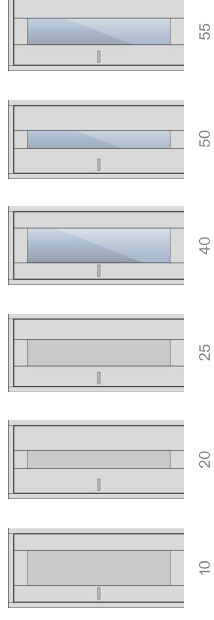

modelová řada TALIA