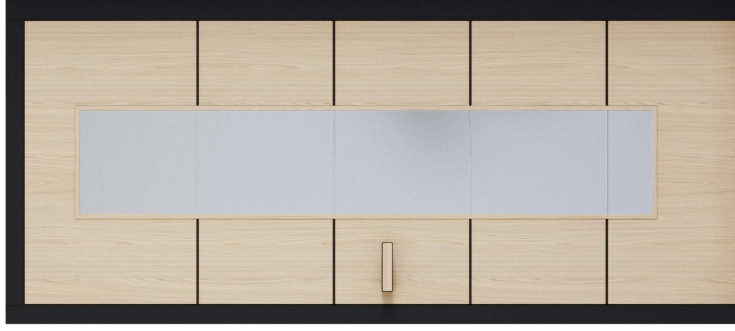

LOTOS

Co si vybavíte pod slovem lotos?
My vidíme vznešenost. A tu jsme
pokusili přenést do našich dveří
LOTOS. Zásadním designovým
prvkem je kombinace kovu a dřeva.
Můžete si všimnout ručně vkládaného
hliníkového proužku ve stříbrné či
černé barvě. Na prosklené varianty
doporučujeme minimalistickou
lištu N, která ještě více podtrhne
celý design. Dveře vypadají skvěle
ve skrytých zárubních, v zárubních
OBTUS a mini OBTUS.

konfigurační
www.sapepli.cz

Bezrálcové dveře
LOTOS 54 - CPL jasan
Lugano, sklo Salmato
bílé a gravír GD44,
zárubeň OBTUS - CPL
černá grafit U961, klikka
Maximal