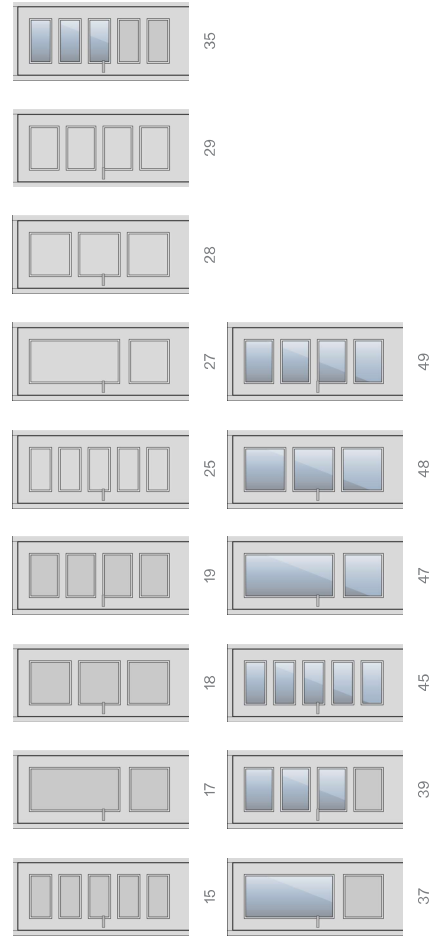

modelová řada SWING