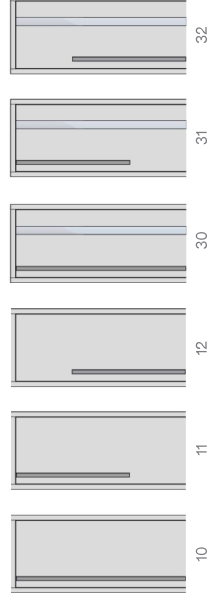

modelová řada APPENA