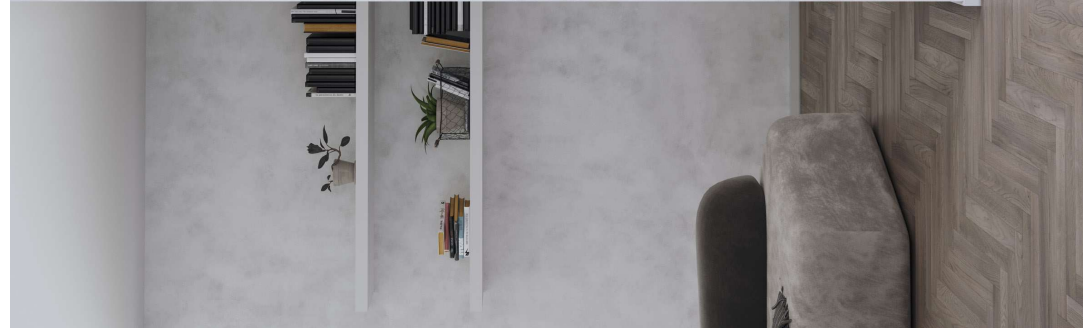

orientace  
dekoru  
světla

orientace  
dekoru  
světla

orientace  
dekoru  
světla

Bezráčkové dveře  
MERA 45 - barva Komfort  
bílá, sklo Satinato bílé,  
záruběň mini NORMAL -  
barva Komfort bílá, klikka  
Maximal