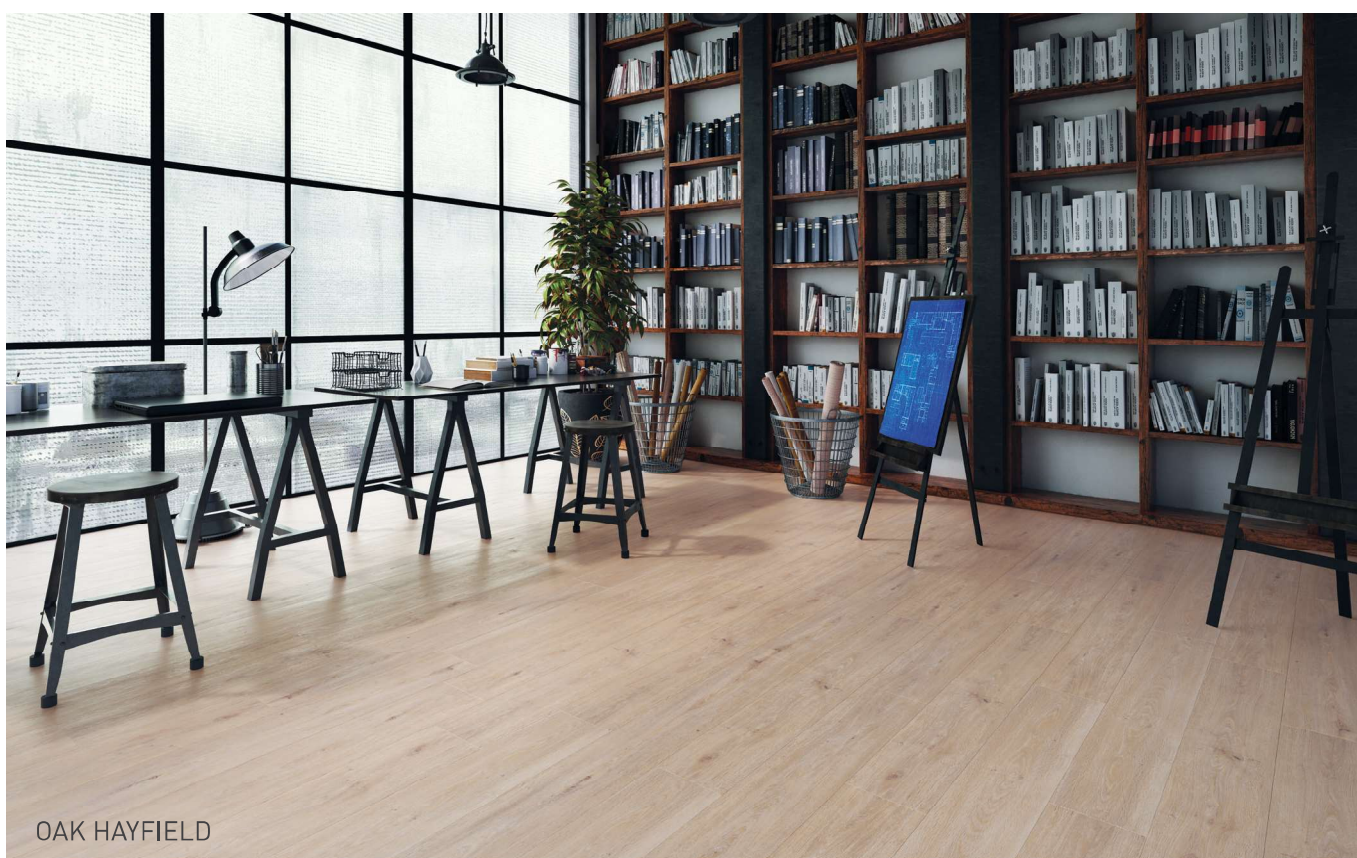

OAK HAYFIELD

Relax. We have it.

/ 13