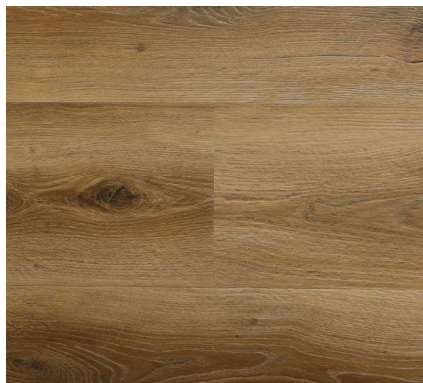

DUB EVEREST

MOC: 1160,-

Akční sleva - 20%

Akční MOC: 928,-

Cena v Kč bez DPH za 1 m²

Extra široké a dlouhé lamely 229 x 1830 mm.

Winflex

1124 / DUB EVEREST