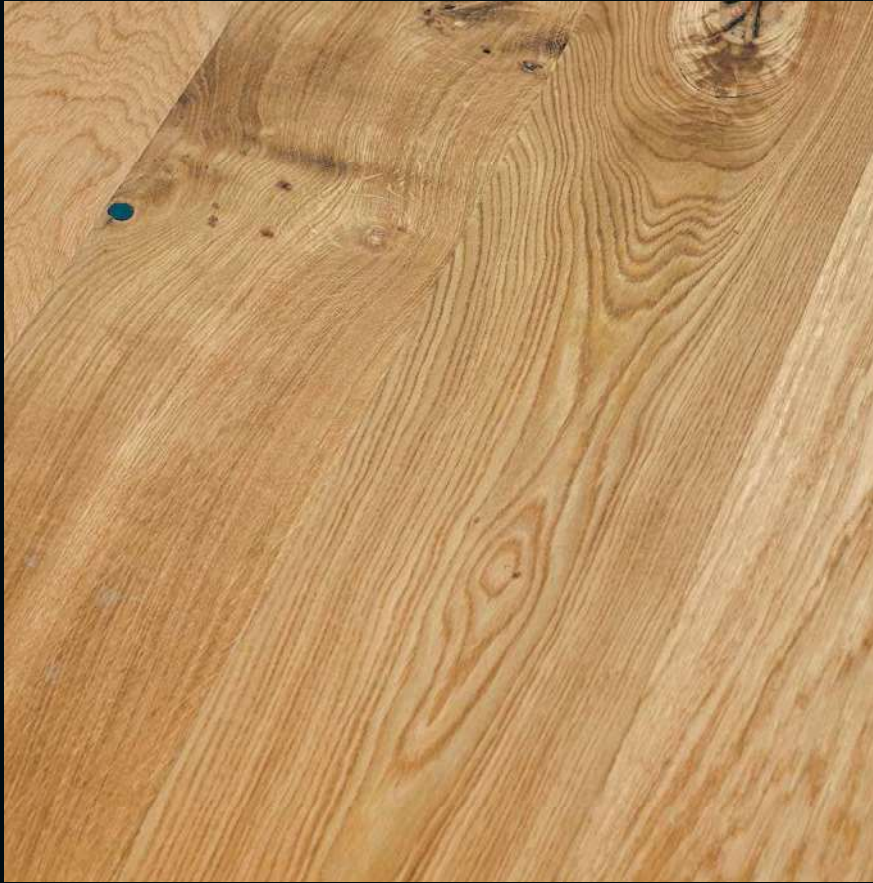

**FLOOR  
FOREVER  
WOOD**

## Dub Zakouřený Natur/Rustik

**Tloušťka: 20 mm**

Rozměr: 160 × 500–2000 mm

V-spára: mikro 4V

Spojení: pero-drážka

Povrchová úprava	Cena/m <sup>2</sup>	Pozn.
bez povrch. úpravy	<b>1 890</b> Kč	☐
jemně kartáčovaný, přírodní olej Rubio	<b>2 170</b> Kč	☐

## Dub Zakouřený Natur/Rustik

**Tloušťka: 20 mm**

Rozměr: 160 × 500–2000 mm

V-spára: mikro 4V

Spojení: pero-drážka

Povrchová úprava	Cena/m <sup>2</sup>	Pozn.
bez povrch. úpravy	<b>1 890</b> Kč	☐
jemně kartáčovaný, extra bílý olej 22 % 	<b>2 200</b> Kč	☐