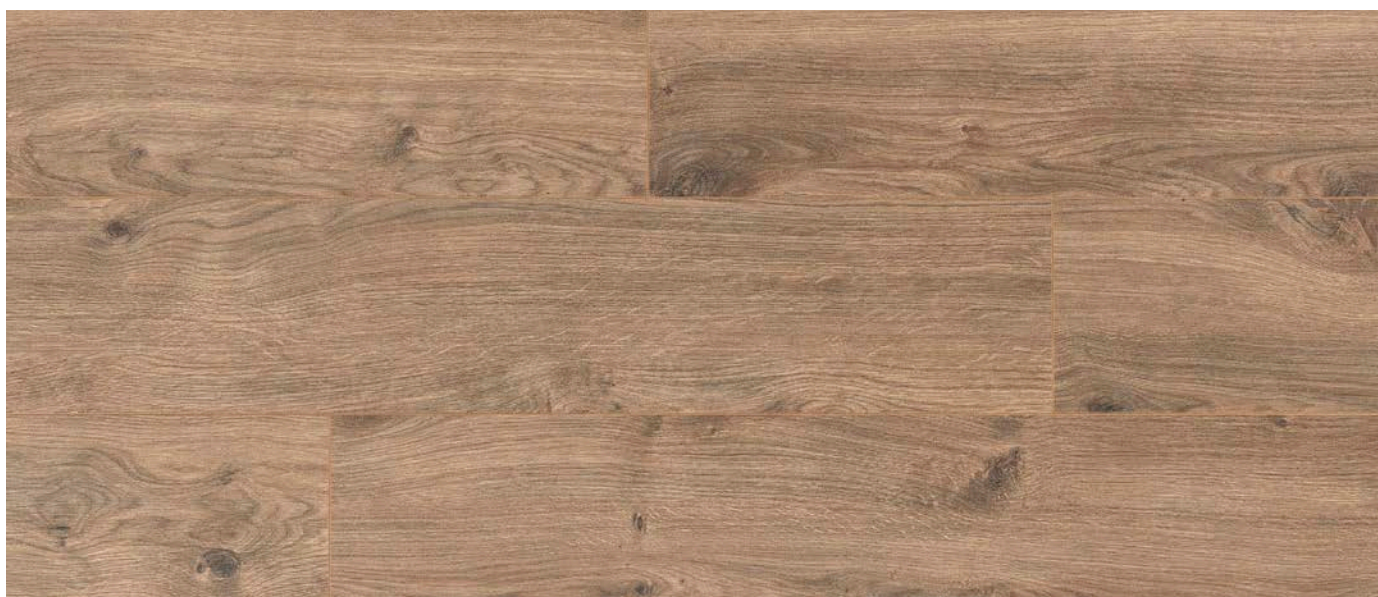

Podlaha pro pohodové bydlení

Možná to zní až moc ideálně, ale tato slova se opravdu setkávají s realitou. V kolekci Cadenza nabízíme 10 elegantních dřevěných dekorů, od světlých odstínů až po ty tmavší. Všechny přitom ctí moderního ducha, takže ať už vaše volba padne na kterýkoliv z nich, podlaha bude v interiéru stylovým prvkem. Díky kvalitnímu provedení a spolehlivému zámku vám zároveň dobře poslouží po řadu let. Nemusíte se o ni přitom nijak zásadně starat, velmi dobře obstojí i v konfrontaci s drápkou vašeho domácího mazlíčka. Tato laminátová podlaha perfektně poslouží, i pokud plánujete teplovodní podlahové topení.

C 100104