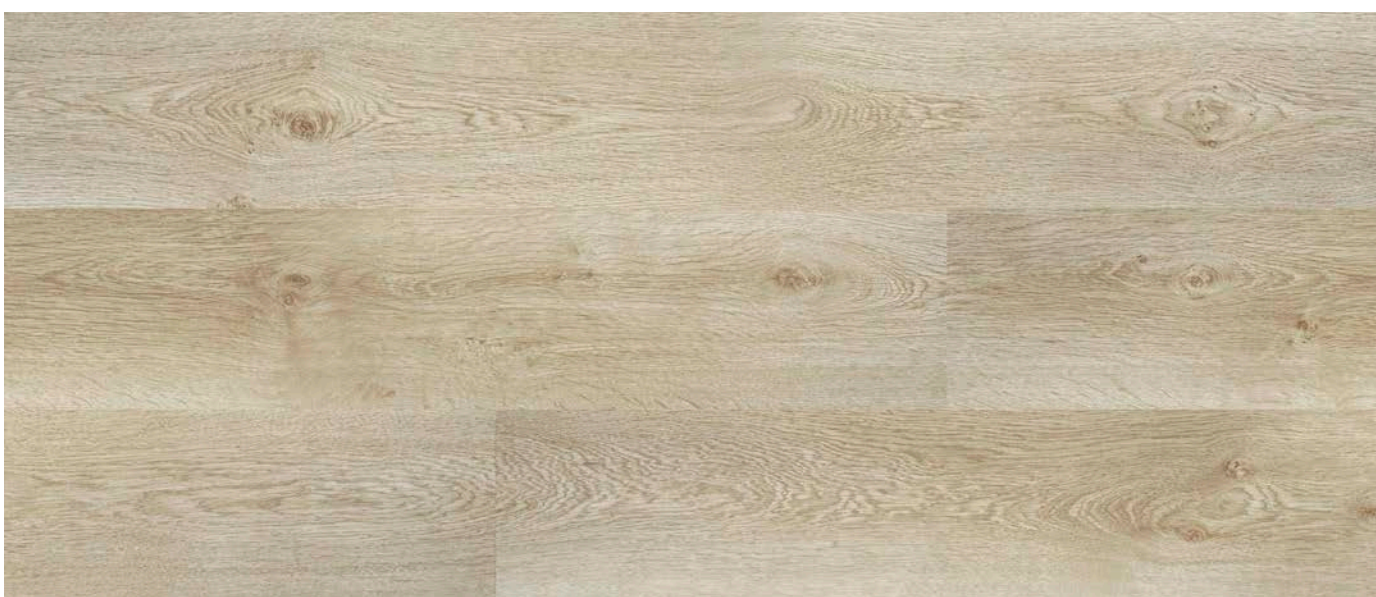

C 13117
I 13117

1328 Timor | 8 × 190 × 1288 mm

Technické informace:

Rozměr lamely: 8 × 190 × 1288 mm = 9 lamel v balení = 2,20 m²/56 balení/paleta/15,7 kg/balení/891 kg/paleta

Zátěž: AC4 23-32

DuoLoc