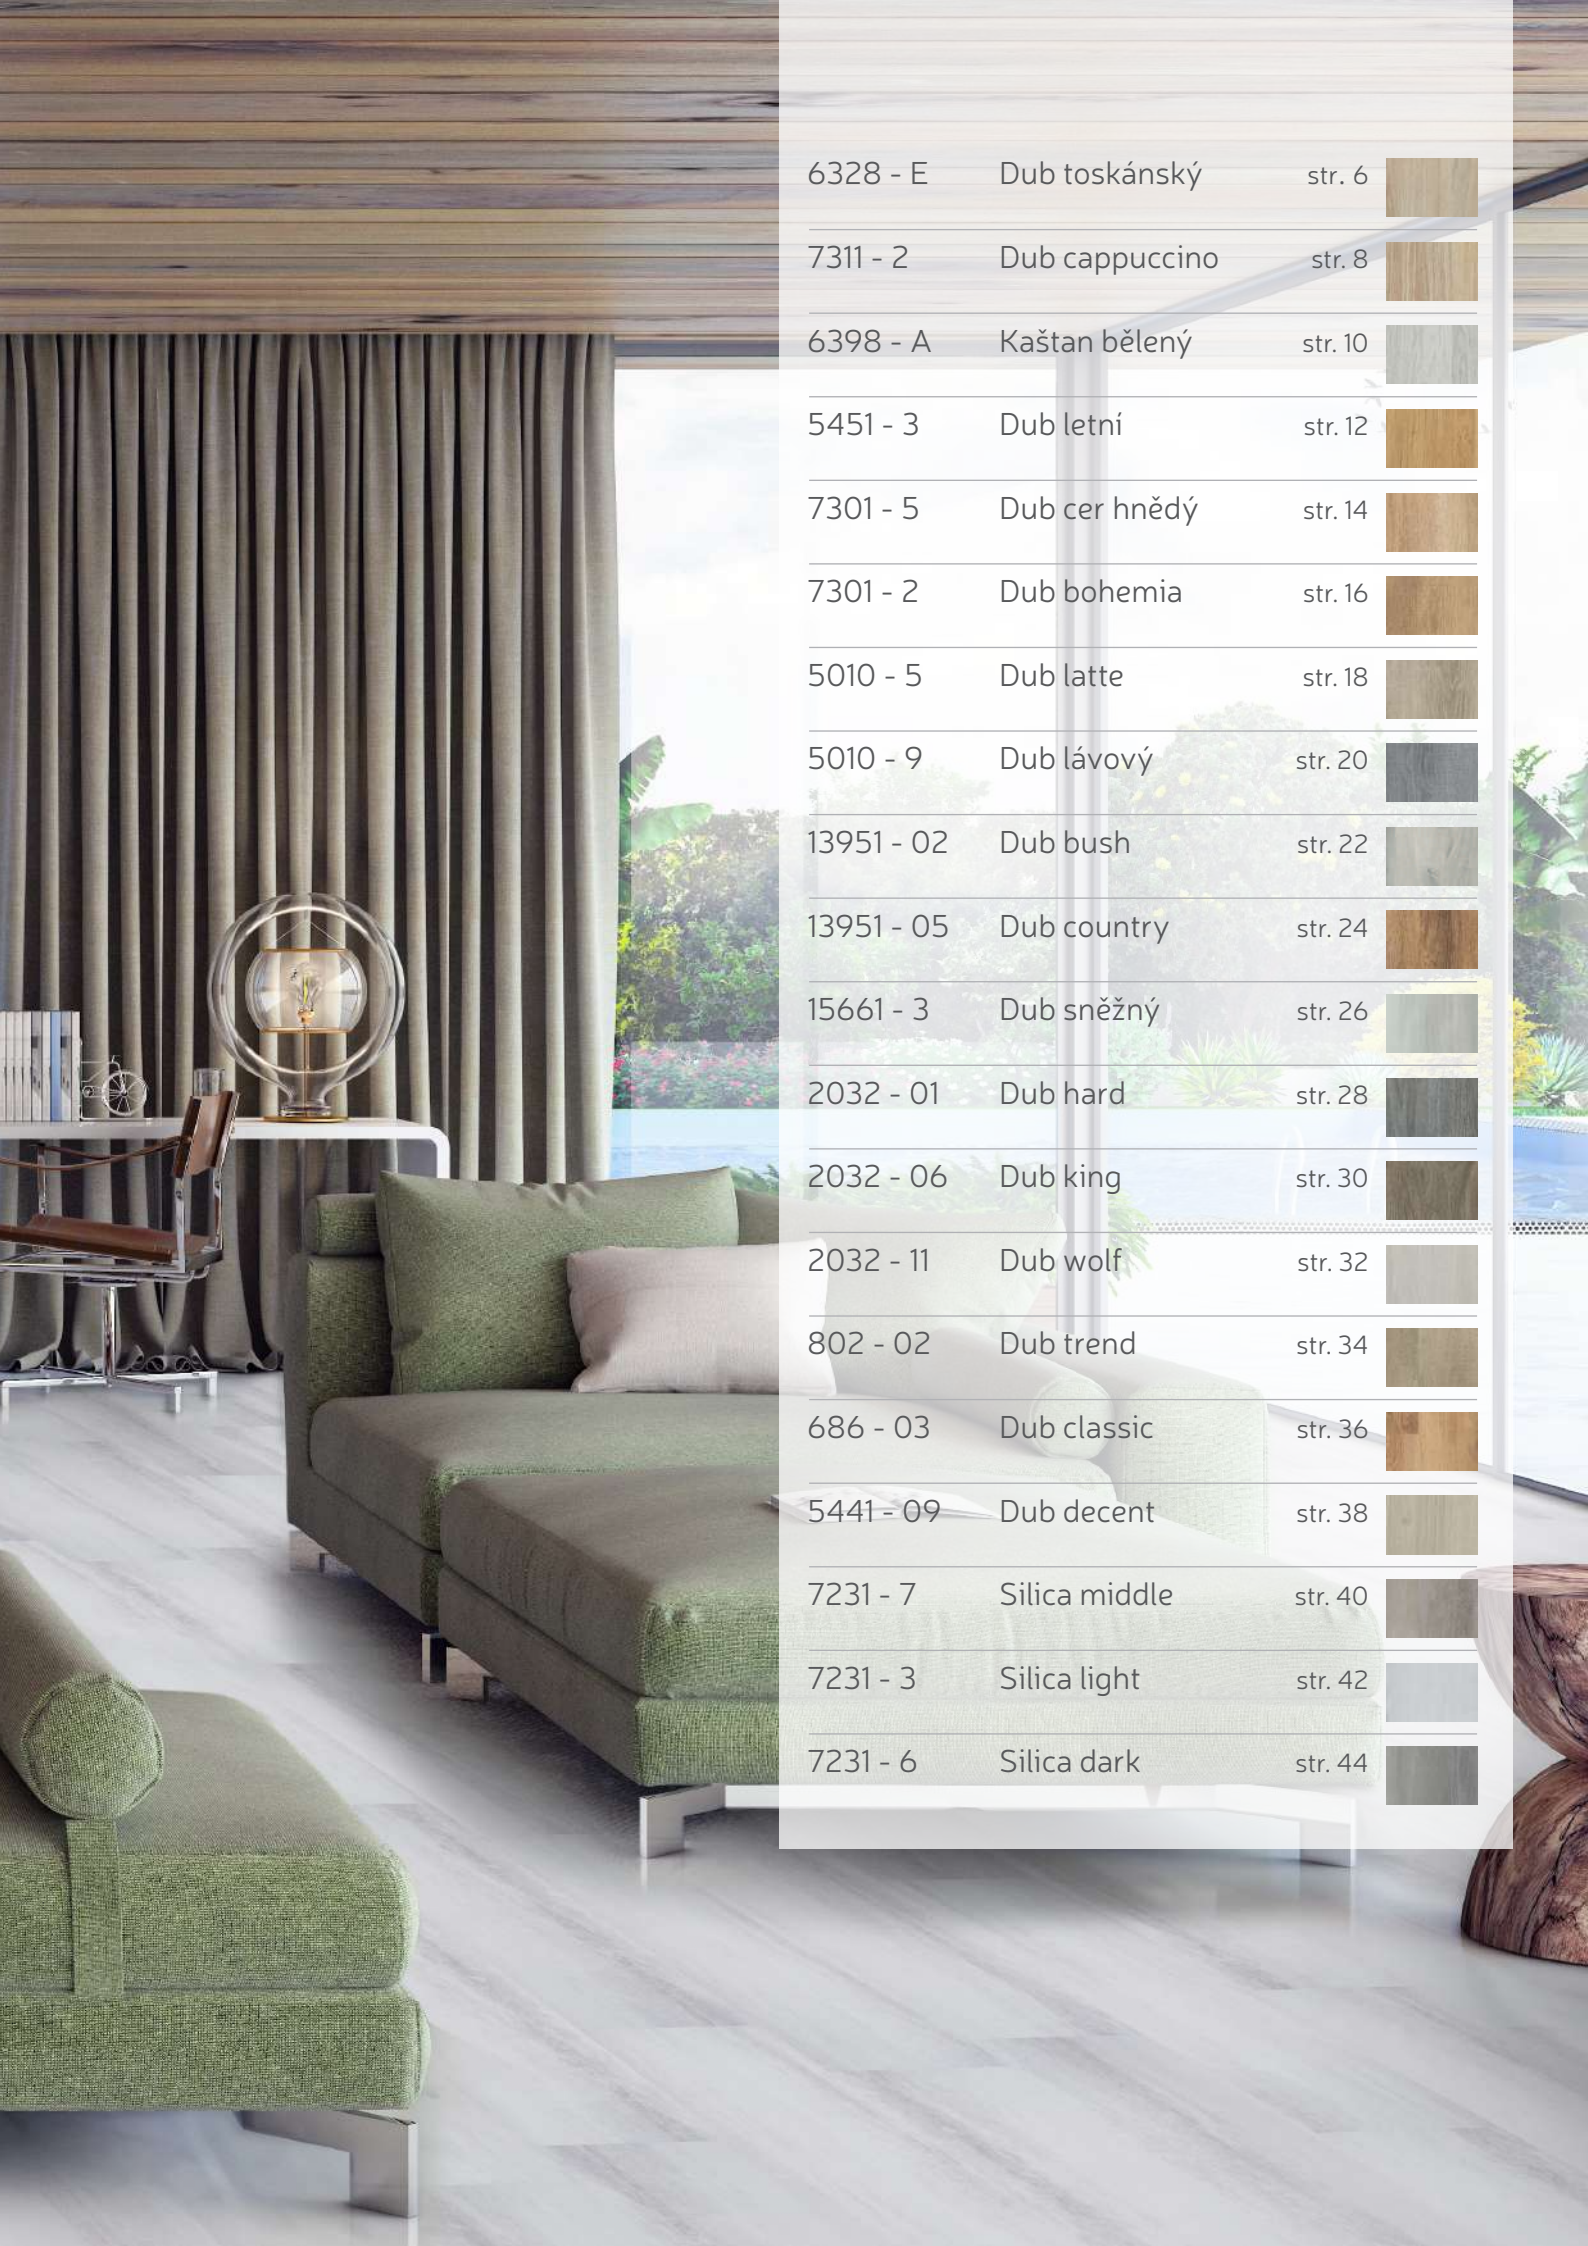

Struktura povrchu

Břidlice

Hrubé dřevo

Vinylová plovoucí podlaha FatraClick v sobě kombinuje inovace v konstrukci podlahovin, bohaté zkušenosti odborníků z Fatry a moderní trendy interiérového designu.

- dokonalý design imitující přírodní materiály
- rychlá a snadná pokládka bez lepení
- vynikající zvuková izolace
- povrch odolný vůči bakteriím
- možnost pokládky na podlahové topení
- patentovaný zámkový systém Uniclic®
- odolná vůči běžně používaným chemikáliím
- záruka 10 let

6328 - E	Dub toskánský	str. 6	
7311 - 2	Dub cappuccino	str. 8	
6398 - A	Kaštan bělený	str. 10	
5451 - 3	Dub letní	str. 12	
7301 - 5	Dub cer hnědý	str. 14	
7301 - 2	Dub bohemia	str. 16	
5010 - 5	Dub latte	str. 18	
5010 - 9	Dub lávový	str. 20	
13951 - 02	Dub bush	str. 22	
13951 - 05	Dub country	str. 24	
15661 - 3	Dub sněžný	str. 26	
2032 - 01	Dub hard	str. 28	
2032 - 06	Dub king	str. 30	
2032 - 11	Dub wolf	str. 32	
802 - 02	Dub trend	str. 34	
686 - 03	Dub classic	str. 36	
5441 - 09	Dub decent	str. 38	
7231 - 7	Silica middle	str. 40	
7231 - 3	Silica light	str. 42	
7231 - 6	Silica dark	str. 44	