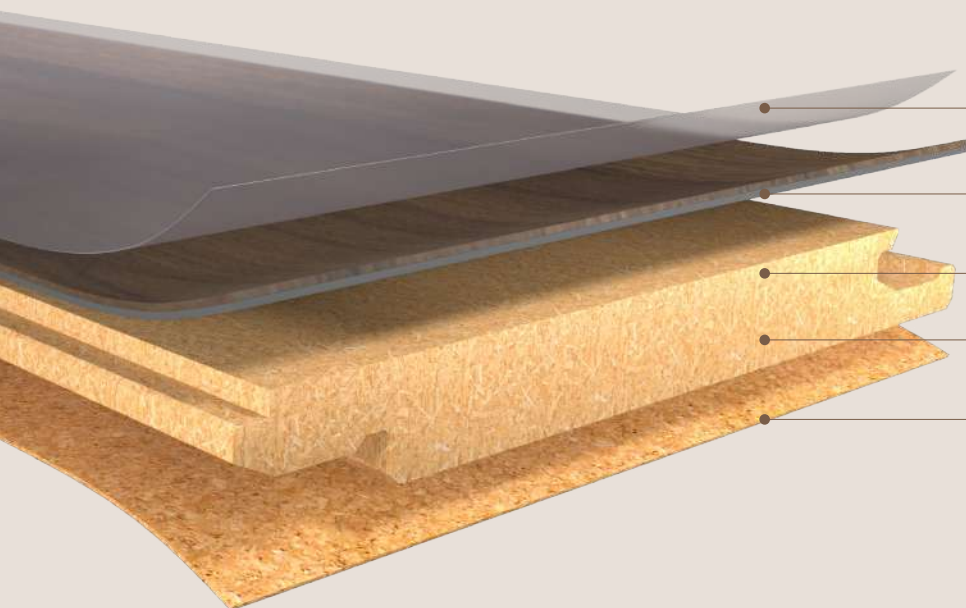

230 mm

305 mm

915 mm

Plovoucí vinylové podlahy FatraClick

- 1 PUR ochranná vrstva
- 2 Vinylová vrstva s dekorační fólií
- 3 HDF vrstva se zvýšenou odolností proti vlhkosti
- 4 Uniclick® systém pro jednoduchou a snadnou montáž
- 5 Korková vrstva zajišťující zvukovou izolaci

Struktura povrchu

Břidlice

Hrubé dřevo

Vinylová plovoucí podlaha FatraClick v sobě kombinuje inovace v konstrukci podlahovin, bohaté zkušenosti odborníků z Fatry a moderní trendy interiérového designu.

- dokonalý design imitující přírodní materiály
- rychlá a snadná pokládka bez lepení
- vynikající zvuková izolace
- povrch odolný vůči bakteriím
- možnost pokládky na podlahové topení
- patentovaný zámkový systém Uniclic®
- odolná vůči běžně používaným chemikáliím
- záruka 10 let