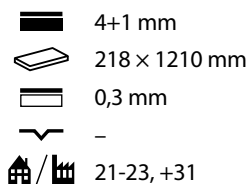

I 13117  
P 22229

**4001**

I 100120,  
3880  
P 22220

**4002**

Dekor 3004

Design Vinyl Home Click 0,3 RIGID

**NOVINKA**

Původní cena