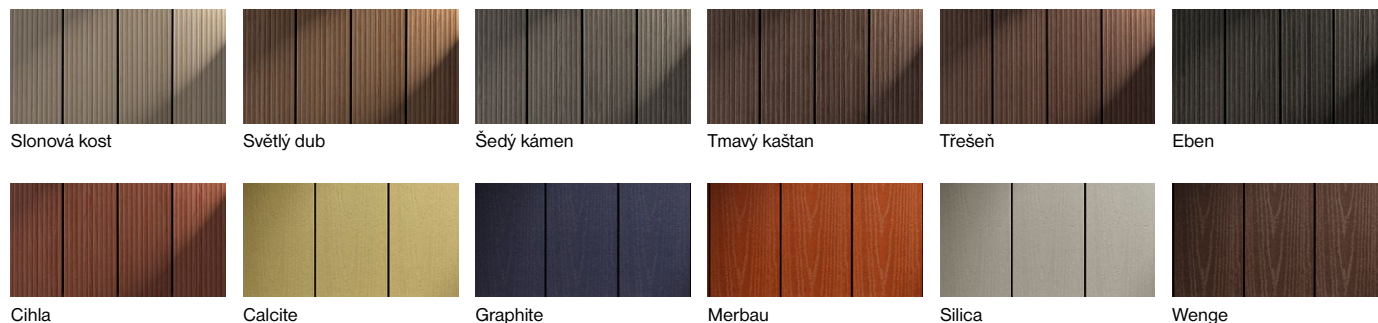

Plný profil NATURAL MASSIVE: hmotnost 30,5 kg/m².

Plný profil GRAND MASSIVE: hmotnost 30,5 kg/m².

Plný profil PERWOOD TOP: hmotnost 30,5 kg/m².

V nabídce najdete tyto barevné odstíny:

HRANOLY A LIŠTY

Název	Odstín	Rozměr	Hmotnost/m	Cena/m	Cena/4 m	Pozn.
Hranol WPC		30 × 50 × 4000 mm	1,13 kg	120 Kč	480 Kč	☐
		30 × 50 × 3000 mm	1,13 kg	120 Kč	360 Kč/3 m	☐
Krycí lišta WPC – plná	eben, tmavý kaštan, třešeň, světlý dub, šedý kámen, cihla, slonová kost	11 × 71 × 4000 mm	1,02 kg	100 Kč	400 Kč	☐
Krycí lišta WPC – L	eben, tmavý kaštan, třešeň, světlý dub, šedý kámen, cihla, slonová kost	8 × 21 × 58 × 4000 mm	0,8 kg	85 Kč	340 Kč	☐
Krycí lišta WPC – L TOP		NEW	8 × 21 × 59 × 4000 mm	0,8 kg	95 Kč	380 Kč