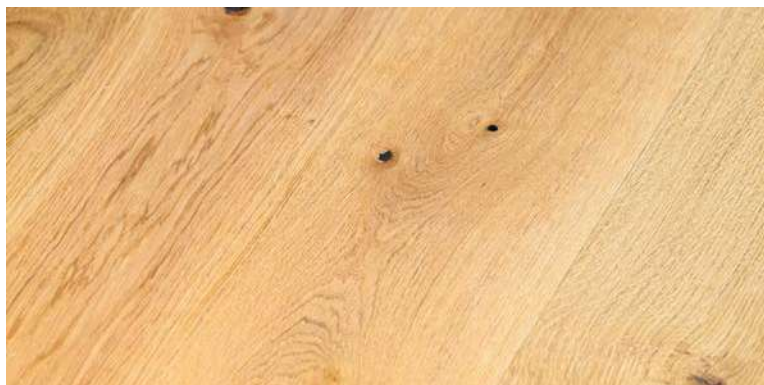

Barevné povrchové úpravy na straně 10–11

TOP CENA!

Dub Natural (Natur/Rustik)

Tloušťka: 14 mm

Rozměr: 190 × 1900/2200 mm

Nášlapná vrstva: 3 mm

V-spára: mikro 4V

Spojení: click