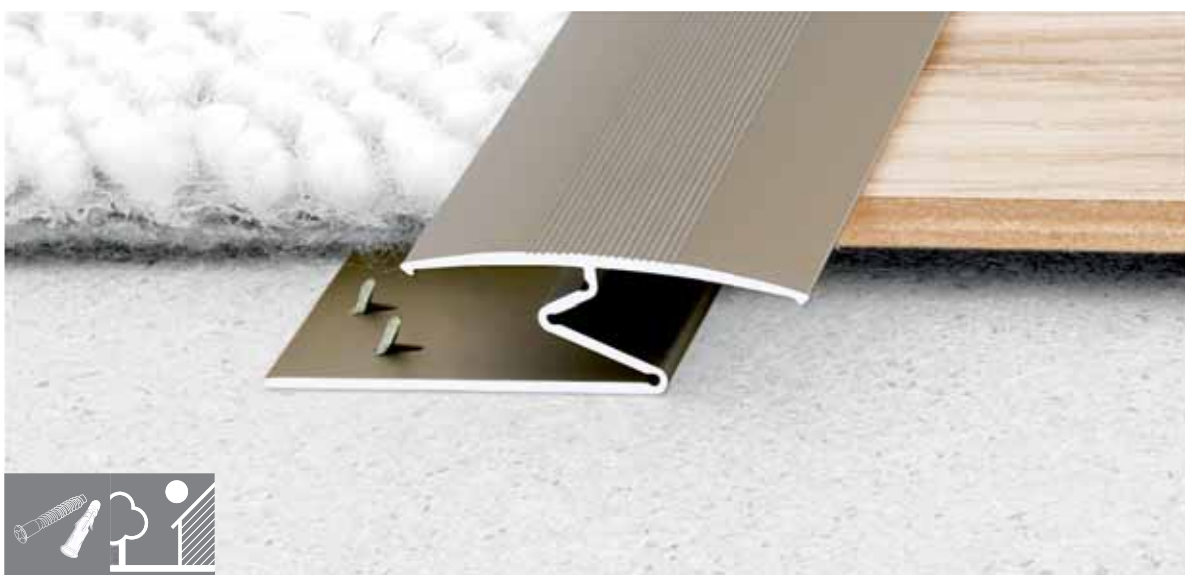

Číslo sortimentu	Název dekoru	Rozměr (mm)	Délka (m)	Cena (Kč/bm)	
45030	3002	stříbrný mat	35	3	247,20
	3006	bronz mat			
	3007	šampaň mat