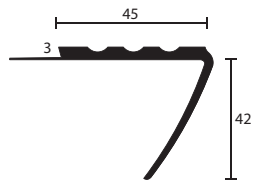

109,90
Kč/bm bez DPH

Barvy		13353
0111 černá		■
0525 hnědá		■
Balení	20 ks á 2,50 m = 50 m