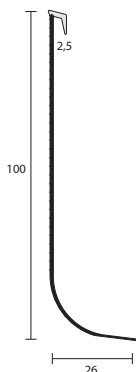

Barvy

24885

0101 bílá	■
0107 šedá	■

Balení	40 ks á 2,50 m = 100 m
--------	------------------------

Položka 24885
HART-PVC 2,5
FABION

65,20
Kč/bm bez DPH

Barvy

10883