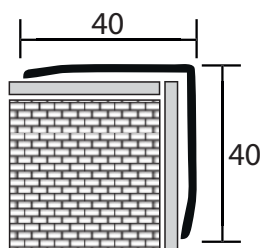

Číslo sortimentu	Název dekoru	Rozměr (mm)	Délka (m)	Cena (Kč/bm)
45540	nerez natural	25	2,5	234,50

Pravouhý profil nerez

Číslo sortimentu	Název dekoru	Rozměr (mm)	Délka (m)	Cena (Kč/bm)
45541	nerez natural	30	2,5	264,80

Číslo sortimentu	Název dekoru	Rozměr (mm)	Délka (m)	Cena (Kč/bm)
45542	nerez natural	40	2,5	331,00

Pravouhý profil nerez

Číslo sortimentu	Název dekoru	Rozměr (mm)	Délka (m)	Cena (Kč/bm)
45543	nerez natural	50	2,5	395,00