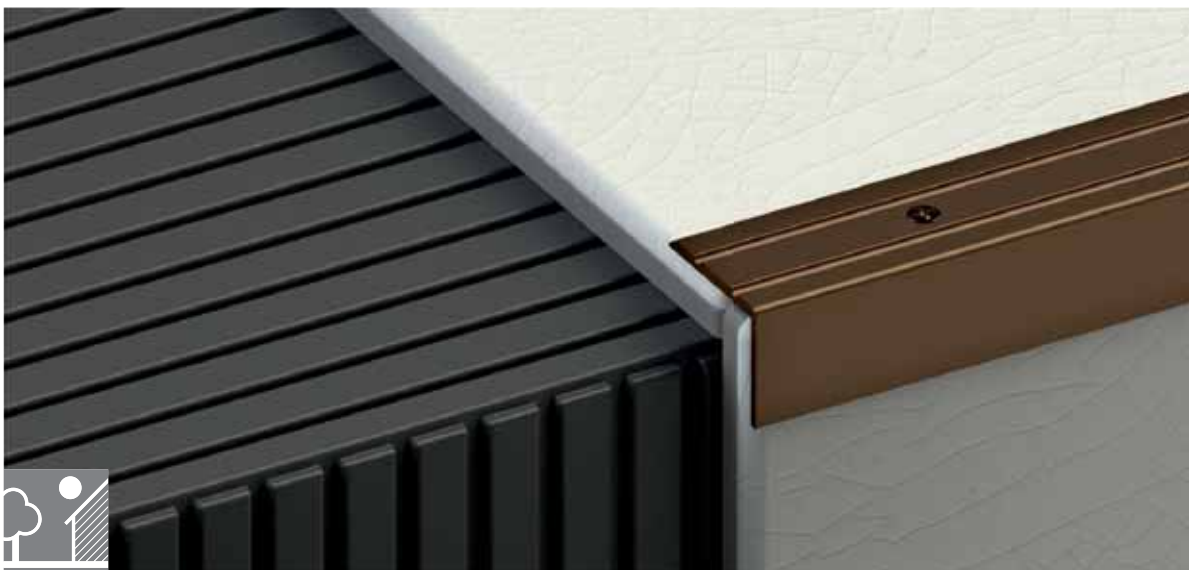

Číslo sortimentu	Název dekoru	Rozměr (mm)	Délka (m)	Cena
45208	0902	24,5 x 10	0,9	165,30 Kč/ks
	0903			
	0906			
	0907		2,7	165,30 Kč/bm
	2702			
	2703			
	2706			
2707	24,5 x 20	0,9	204,700 Kč/ks	
0902				
0903				
0906		2,7	204,30 Kč/bm	
0907				
2702				
2703				
2706				
2707				

**Pravoúhlý
schodový profil
– vrtaný,
hliník**