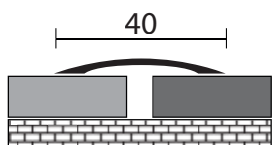

Přechodová lišta samolepicí, nerez

Číslo sortimentu		Název dekoru	Rozměr (mm)	Délka (m)	Cena
45433	0910	přírodní	30	2,7	124,50 Kč/bm
	2710				
	0913	kartáčovaný	30	2,7	138,60 Kč/bm
	2713				

Přechodová lišta samolepicí, nerez