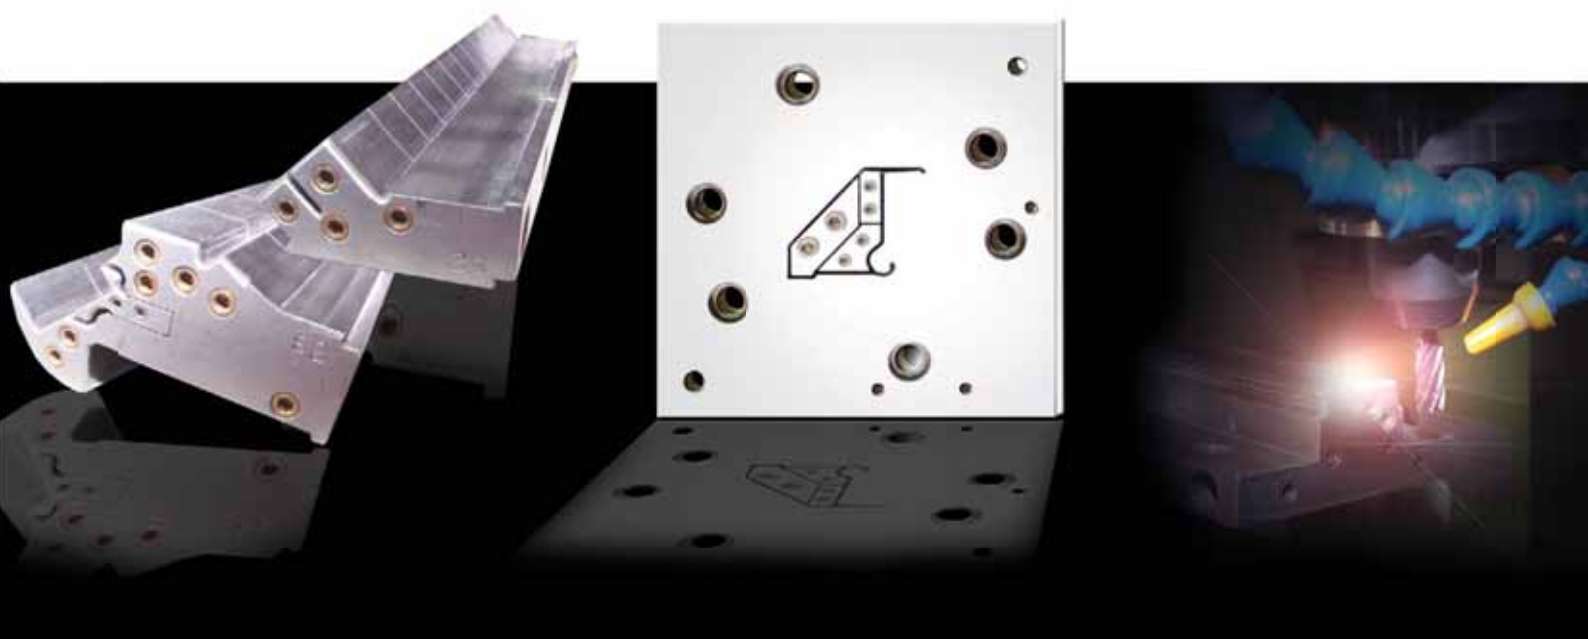

Pravouhý profil nerez

Číslo sortimentu	Název dekoru	Rozměr (mm)	Délka (m)	Cena (Kč/bm)
45543	nerez natural	50	2,5	395,00

BOLTA

HISTORIE ZNAČKY BOLTA

JIŽ V ROCE 1958, PŘI ZALOŽENÍ NAŠEHO ZÁVODU V SCHÖNBERGU, SE MOHLA NAŠE MATEŘSKÁ SPOLEČNOST SE SÍDLEM V NORIMBERKU PREZENTOVAT DLOUHOLETÝMI ZKUŠENOSTMI VE ZPRACOVÁNÍ PLASTŮ. JIŽ NA PŘELOMU STOLETÍ PRODUKOVALA BOLTA WERKE S.R.O. V NORIMBERKU ROZMANITÝ SORTIMENT VÝROBKŮ Z PLASTŮ A STALA SE TAK PRŮKOPNÍKEM VÝROBY TOHOTO NOVÉHO MATERIÁLU. ROZVOJ NOVÝCH TECHNOLOGIÍ, SPOLU S POUŽÍVÁNÍM MODERNÍCH EXTRUDERŮ, BYLO ROZHODUJÍCÍM KRITÉRIEM PRO NAŠÍ VÝROBU. DŮLEŽITÝ PRVEK VE VÝVOJI PRODUKTŮ NAŠEHO PODNIKU PŘEDSTAVOVAL NÁPAD VÝROBY KOBERCOVÉ LIŠTY, KTERÁ JE SOUČÁSTÍ VÝROBNÍHO PROGRAMU DODNES. INTENZIVNÍ SPOLUPRÁCE S NAŠIMI ZÁKAZNÍKY VEDLA VŽDY KE ZLEPŠENÍ VÝVOJE VÝROBKŮ A TÍM K POSÍLENÍ POZICE JMÉNA BOLTA. DŮKLADNÉ PROSAZOVÁNÍ TÉTO FIREMNÍ FILOZOFIE VEDLO V ROCE 1984 K ZALOŽENÍ PRÁVNĚ SAMOSTATNÉ S.R.O.. V NÁSLEDUJÍCÍM ROCE SE STALA BOLTA ČLENEM SKUPINY MELTON MEDES GROUP