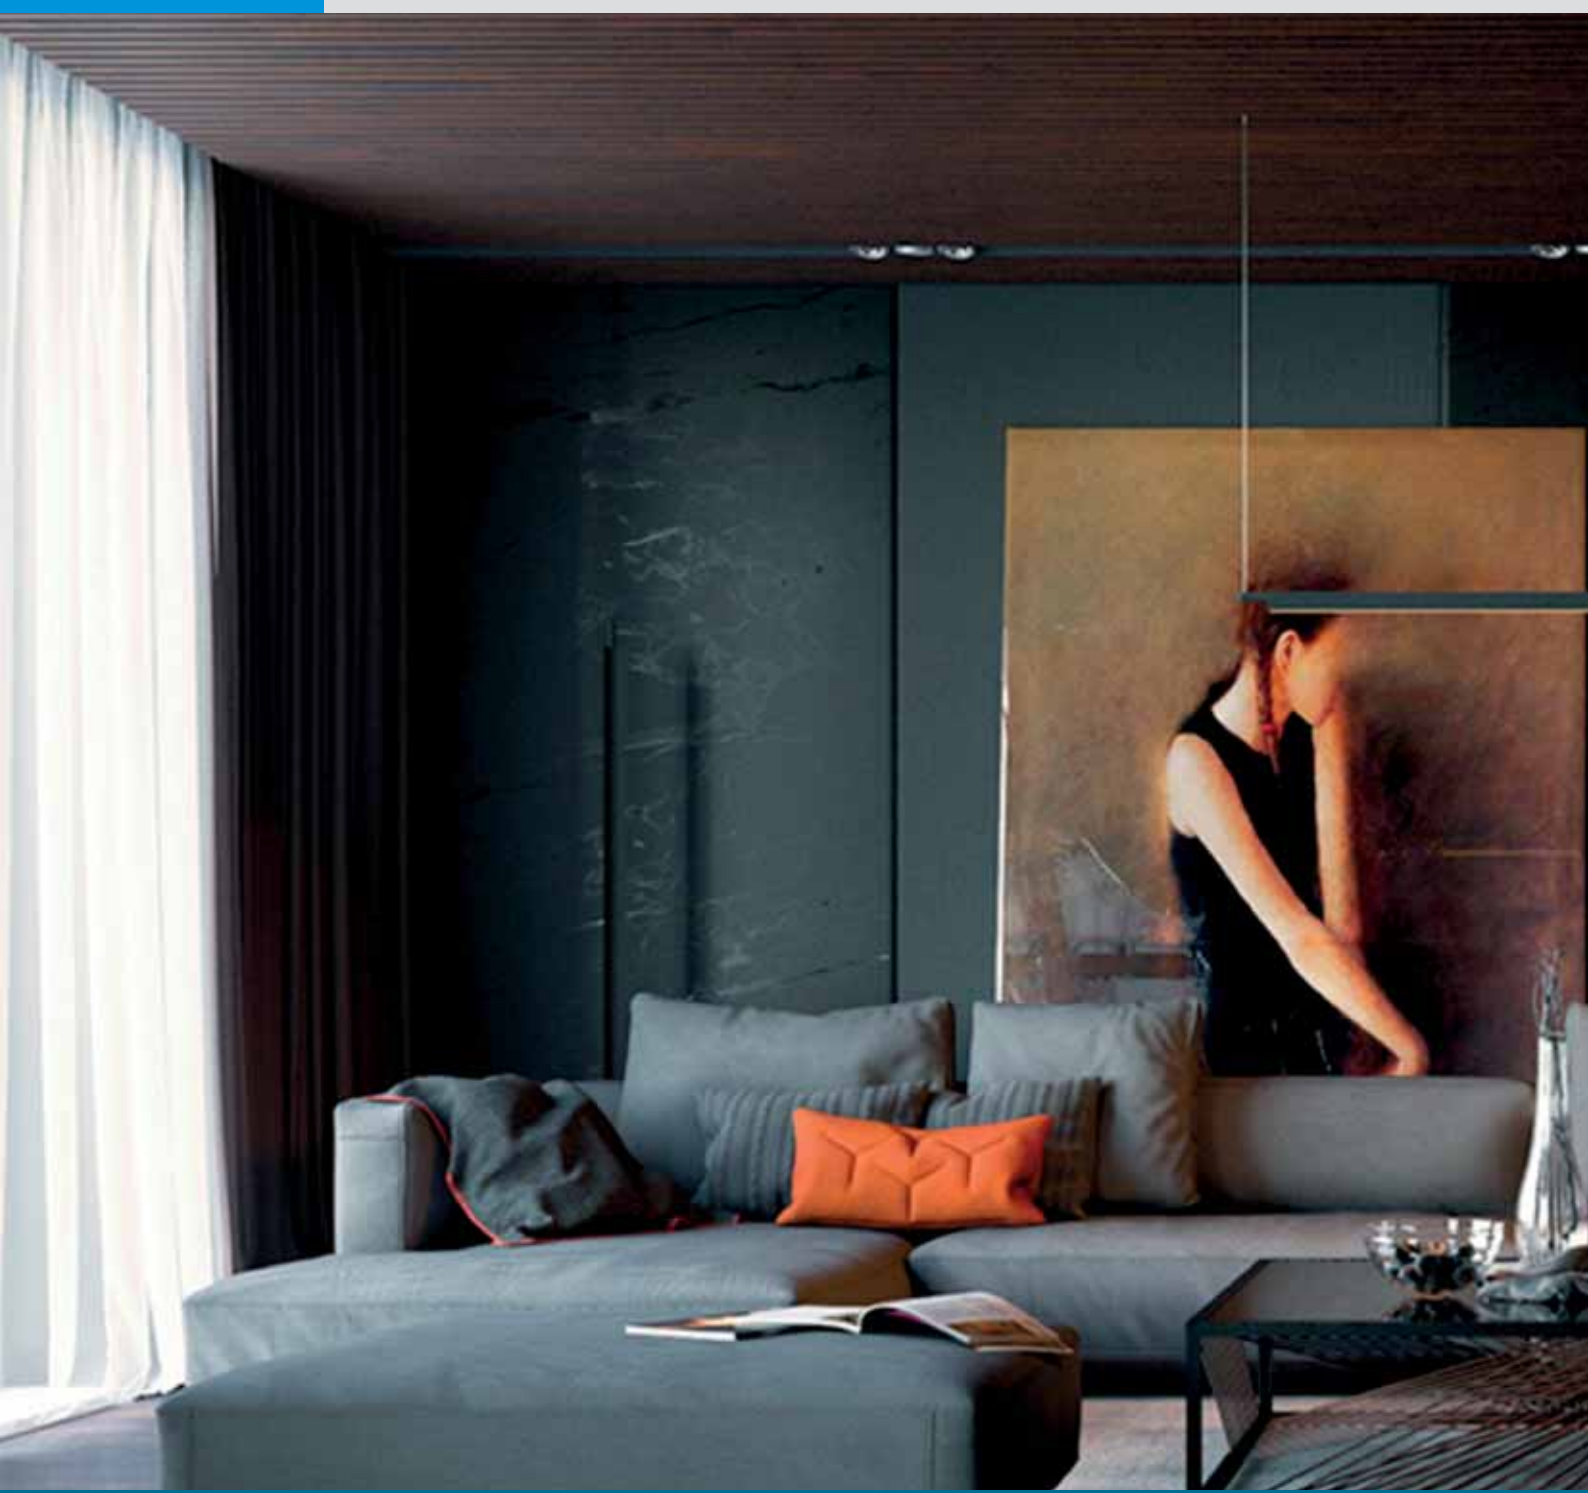

Balení 5 kg - cca 70 ks

3 644,00

Kč/bal. bez DPH

Tato skupina našich kovových profilů pomáhá zakrýt přechod mezi rozdílnými podlahovými krytinami a zároveň vytváří přechod na požadovanou výši podlahy. Naše schodové profily maximálně ochraňují části schodiště, které jsou vystavené největšímu opotřebení. Profily je možné připevnit několika způsoby a to: skrytým kotvením, dále šrouby anebo přilepit na integrovanou samolepicí pásku. Naše profily jsou určené zejména k použití v interiéru. V případě výběru samolepicího provedení lišty, berte prosím zřetel na její použitelnost.