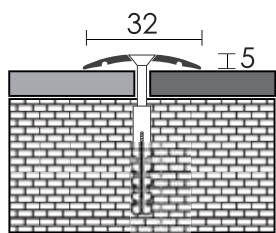

45446

/ 27

/ 02

Číslo sortimentu

délka

kód barvy

Všechny hliníkové profily jsou dodávány jednotlivě zabalené

**Přechodová lišta
vrtaná,
hliník**