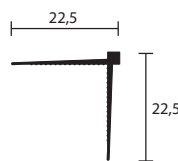

34,30
Kč/bm bez DPH