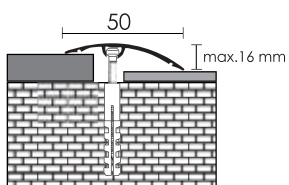

**Přechodová lišta
plochá samolepící,
hliník**

Číslo sortimentu	Název dekoru	Rozměr (mm)	Délka (m)	Cena
45421	0902	stříbrný mat	0,9	147,20 Kč/ks
	0903	zlatý mat		
	0906	bronz mat		
	0907	šampaň mat	2,7	152,40 Kč/bm
	2702	stříbrný mat		
	2703	zlatý mat		
	2706	bronz mat		
2707	šampaň mat