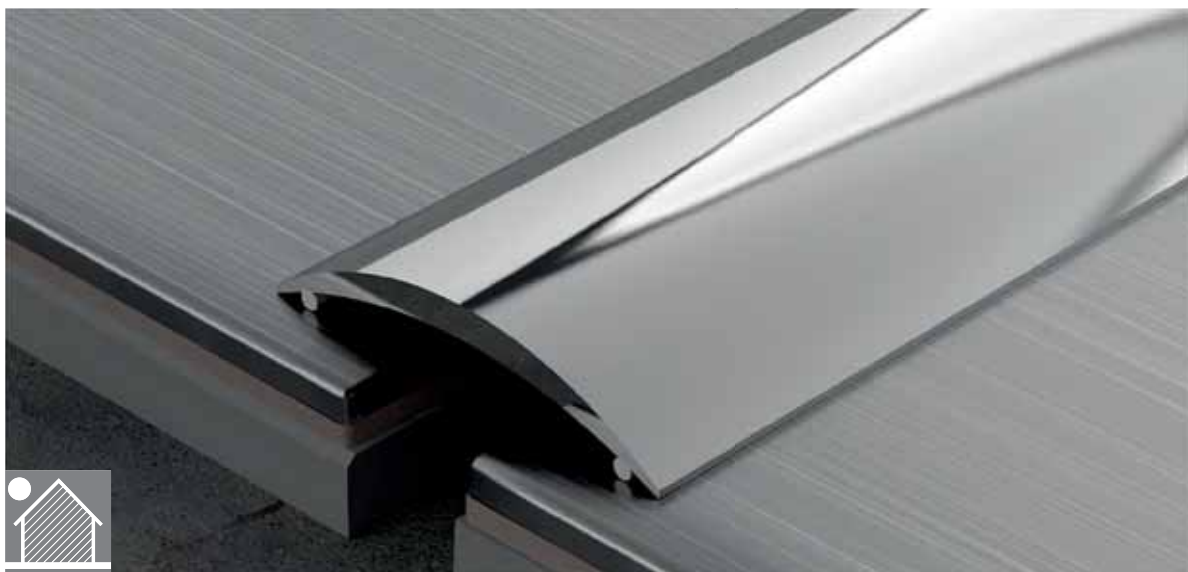

Číslo sortimentu		Název dekoru	Rozměr (mm)	Délka (m)	Cena
45433	0910	přírodní	30	2,7	124,50 Kč/bm
	2710				
	0913	kartáčovaný	30	2,7	138,60 Kč/bm
	2713				

Přechodová lišta samolepicí, nerez