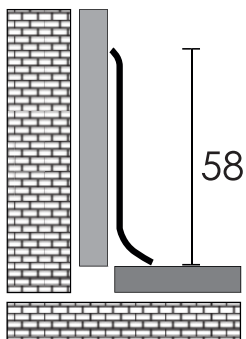

Číslo sortimentu		Název dekoru	Rozměr (mm)	Délka (m)	Cena
Soklová lišta, hliník	45480	2502	stříbrný mat	58	2,5	184,40 (Kč/bm)
Vnější roh	22918	102	stříbrný	-	balení po 2ks	364,50 (Kč/bal)
Vnitřní roh	22919	102	stříbrný	-	balení po 2ks	364,50 (Kč/bal)
Ukončení pravé	22916	102	stříbrný	-	balení po 2ks	301,20 (Kč/bal)
Ukončení levé	22915	102	stříbrný	-	balení po 2ks	301,20 (Kč/bal)
Appendage	22917	102	stříbrný	-	balení po 2ks	301,20 (Kč/bal)