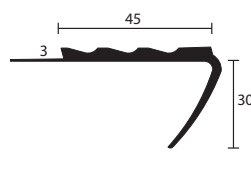

Položka 13364
TK 45/42/3

109,90
Kč/bm bez DPH

Barvy		13353
0111 černá		■
0525 hnědá		■
Balení	20 ks á 2,50 m = 50 m	

Položka 13353
TK 45/30/3

104,80
Kč/bm bez DPH

Barvy		13385
0111 černá		■
0107 šedá		■
0295 béžová		■
0525 hnědá		■
Balení	20 ks á 2,50 m = 50 m	