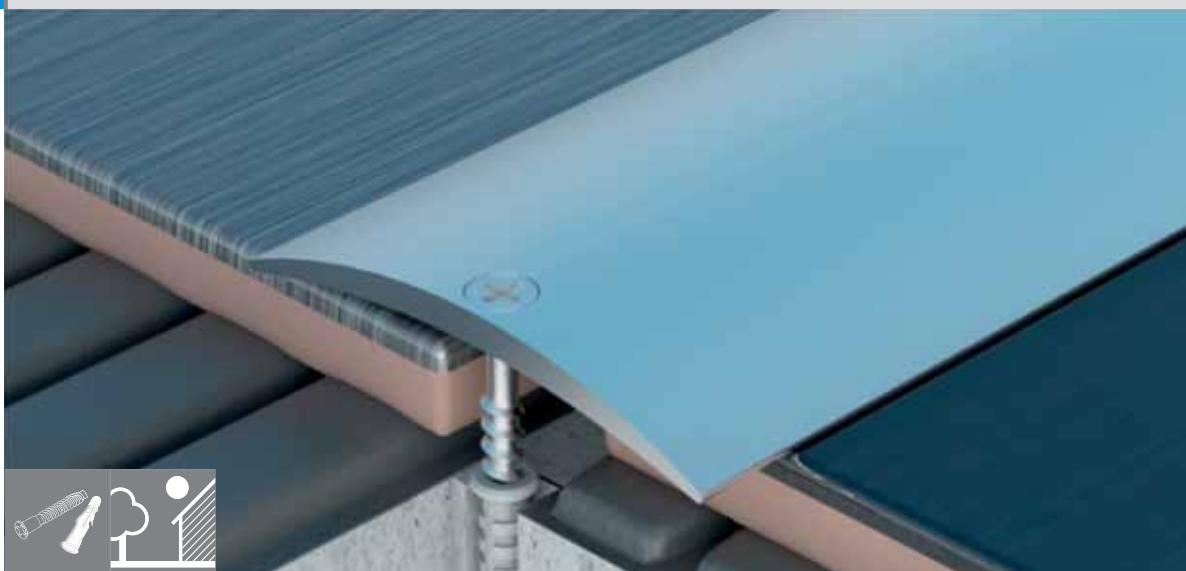

45446

/ 27

/ 02

Číslo sortimentu

délka

kód barvy

Všechny hliníkové profily jsou dodávány jednotlivě zabalené

**Přechodová lišta
vrtaná,
hliník**