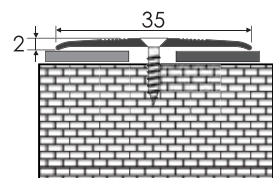

Číslo sortimentu	Název dekoru	Rozměr (mm)	Délka (m)	Cena (Kč/bm)
45441	2702	stříbrný mat	35	152,40
	2703	zlatý mat		
	2706	bronz mat		
	2707	šampaň mat		

Číslo sortimentu	Název dekoru	Rozměr (mm)	Délka (m)	Cena
45465	0902	stříbrný mat	32	192,70 Kč/ks
	0903	zlatý mat		
	0906	bronz mat		
	0907	šampaň mat		
	2702	stříbrný mat	2,7	192,70 Kč/bm
	2703	zlatý mat		
	2706	bronz mat		
	2707	šampaň mat		
45466	0902	stříbrný mat	40	229,20 Kč/ks
	0903	zlatý mat		
	0906	bronz mat		
	0907	šampaň mat		
	2702	stříbrný mat	2,7	229,80 Kč/bm
	2703	zlatý mat		
	2706	bronz mat		
	2707	šampaň mat