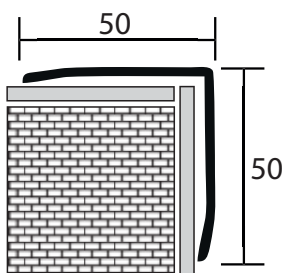

Pravouhý profil nerez

Číslo sortimentu	Název dekoru	Rozměr (mm)	Délka (m)	Cena (Kč/bm)
45541	nerez natural	30	2,5	264,80

Pravouhý profil nerez

Číslo sortimentu	Název dekoru	Rozměr (mm)	Délka (m)	Cena (Kč/bm)
45542	nerez natural	40	2,5	331,00