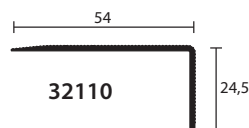

Barvy	30230
0101 bílá	■
Balení	15 ks á 2,60 m = 39 m

**Roh pro tapety
30230
TEP 22**

34,30
Kč/bm bez DPH

**Ochranný profil
30121
WL 20/20**

48,00
Kč/bm bez DPH

32,00
Kč/bm bez DPH

40,30
Kč/bm bez DPH

**Položka
32110/32510
STW 54 / STW 54 SK**