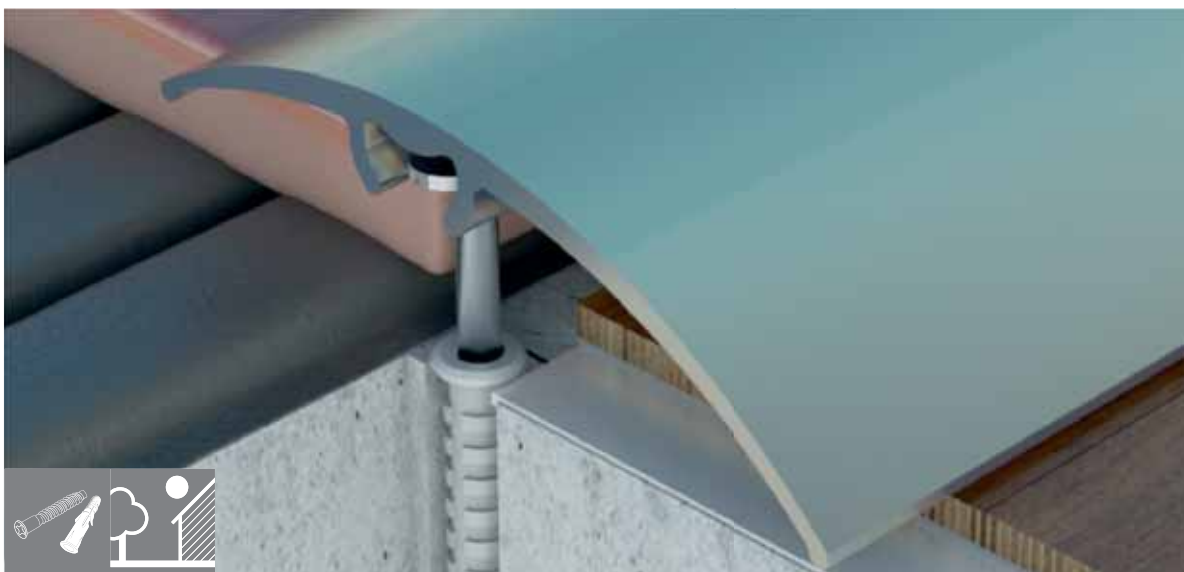

**Přechodová lišta
plochá samolepící,
hliník**

Číslo sortimentu	Název dekoru	Rozměr (mm)	Délka (m)	Cena
45421	0902	stříbrný mat	0,9	147,20 Kč/ks
	0903	zlatý mat		
	0906	bronz mat		
	0907	šampaň mat	2,7	152,40 Kč/bm
	2702	stříbrný mat		
	2703	zlatý mat		
	2706	bronz mat		
2707	šampaň mat