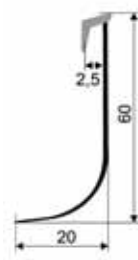

65,20
Kč/bm bez DPH