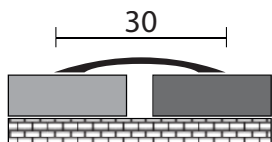

Přechodová lišta samolepicí, nerez