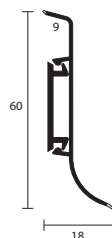

50,70
Kč/bm bez DPH

Barvy	10421
0101 bílá	■
0107 šedá	■
0295 béžová	■

Balení 25 ks á 4,00 m = 100 m

přichytný systém na tel. dotaz