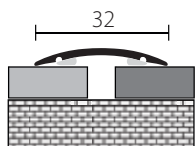

Přechodová lišta samolepicí, hliník

Číslo sortimentu	Název dekoru	Rozměr (mm)	Délka (m)	Cena	
45426	0902	32	0,9	152,80 Kč/ks	
	0903				
	0906				
	0907				
	2702				
	2703		2,7		135,00 Kč/bm
	2706				
2707					
45427	0902	40	0,9	194,70 Kč/ks	
	0903				
	0906				
	0907				
	2702				
	2703		2,7		222,00 Kč/bm
	2706				
2707					
45430	1002	60	1,00	274,00 Kč/ks	
	1003				
	1006				
	3002		3,00		276,90 Kč/bm
	3006				
45420	1002	80	1,00	420,50 Kč/ks	
	1006				
	1007				
	1011				
	3002		3,00		373,90 Kč/bm
	3006				
	3007				
	3008				
	3011