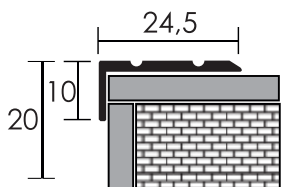

Přechodový profil Z-et, hliník

**Pravoúhlý
schodový profil
– samolepicí,
hliník**

Číslo sortimentu	Název dekoru	Rozměr (mm)	Délka (m)	Cena
45208	0902	24,5 x 10	0,9	165,30 Kč/ks
	0903			
	0906			
	0907		2,7	165,30 Kč/bm
	2702			
	2703			
	2706			
2707	24,5 x 20	0,9	204,700 Kč/ks	
0902				
0903				
0906		2,7	204,30 Kč/bm	
0907				
2702				
2703				
2706				
2707