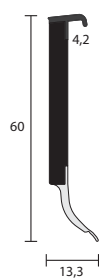

NEW

- + stabilní a absolutně voděodolný tvar
- + skrytý těsnící nos
- + rohy a kouty v barvě lišty
- + možná montáž na kovové příchytky **22030**, balené po 50 ks

194,00
Kč/bal. bez DPH

50,80
Kč/bm bez DPH