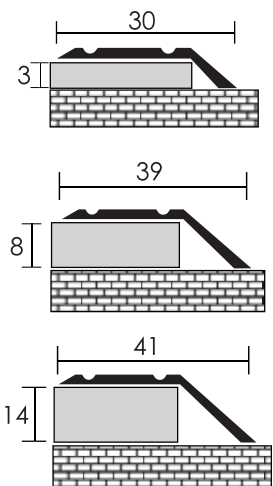

Číslo sortimentu	Název dekoru	Rozměr (mm)	Délka (m)	Cena (Kč/bm)	
45414	2702	stříbrný mat	3	2,7	184,40
	2703	zlatý mat			
	2706	bronz mat			
	2707	šampaň mat			
45415	2702	stříbrný mat	8	2,7	209,20
	2703	zlatý mat			
	2706	bronz mat			
	2707	šampaň mat			
45417	2702	stříbrný mat	14	2,7	227,70
	2703	zlatý mat			
	2706	bronz mat			
	2707	šampaň mat			

Ukončovací profil samolepící, hliník