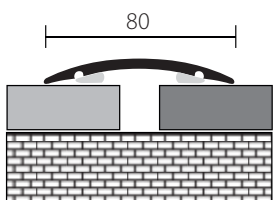

Přechodová lišta samolepicí, hliník

Číslo sortimentu	Název dekoru	Rozměr (mm)	Délka (m)	Cena	
45426	0902	32	0,9	152,80 Kč/ks	
	0903				
	0906				
	0907				
	2702				
	2703		2,7		135,00 Kč/bm
	2706				
2707					
45427	0902	40	0,9	194,70 Kč/ks	
	0903				
	0906				
	0907				
	2702				
	2703		2,7		222,00 Kč/bm
	2706				
2707					
45430	1002	60	1,00	274,00 Kč/ks	
	1003				
	1006				
	3002		3,00		276,90 Kč/bm
	3006				
45420	1002	80	1,00	420,50 Kč/ks	
	1006				
	1007				
	1011				
	3002		3,00		373,90 Kč/bm
	3006				
	3007				
	3008				
	3011