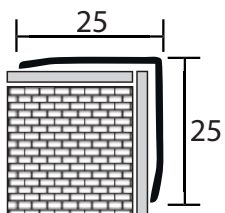

Číslo sortimentu	Název dekoru	Rozměr (mm)	Délka (m)	Cena (Kč/bm)
45540	nerez natural	25	2,5	234,50

Pravouhý profil nerez

Číslo sortimentu	Název dekoru	Rozměr (mm)	Délka (m)	Cena (Kč/bm)
45541	nerez natural	30	2,5	264,80

Číslo sortimentu	Název dekoru	Rozměr (mm)	Délka (m)	Cena (Kč/bm)
45542	nerez natural	40	2,5	331,00

Pravouhý profil nerez

Číslo sortimentu	Název dekoru	Rozměr (mm)	Délka (m)	Cena (Kč/bm)
45543	nerez natural	50	2,5	395,00