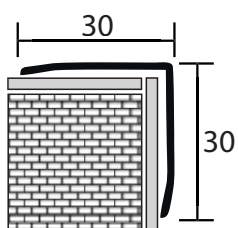

Číslo sortimentu		Název dekoru	Rozměr (mm)	Délka (m)	Cena
45434	2710	přírodní	40	2,7	144,80 Kč/bm
	2713	kartáčovaný	40	2,7	158,70 Kč/bm

Dekor přírodní

Dekor kartáčovaný

Pravouhý profil nerez

Číslo sortimentu	Název dekoru	Rozměr (mm)	Délka (m)	Cena (Kč/bm)
45540	nerez natural	25	2,5	234,50