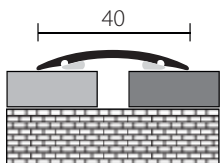

Přechodová lišta samolepicí, hliník

Číslo sortimentu	Název dekoru	Rozměr (mm)	Délka (m)	Cena	
45426	0902	32	0,9	152,80 Kč/ks	
	0903				
	0906				
	0907				
	2702				
	2703		2,7		135,00 Kč/bm
	2706				
2707					
45427	0902	40	0,9	194,70 Kč/ks	
	0903				
	0906				
	0907				
	2702				
	2703		2,7		222,00 Kč/bm
	2706				
2707					
45430	1002	60	1,00	274,00 Kč/ks	
	1003				
	1006				
	3002		3,00		276,90 Kč/bm
	3006				
45420	1002	80	1,00	420,50 Kč/ks	
	1006				
	1007				
	1011				
	3002		3,00		373,90 Kč/bm
	3006				
	3007				
	3008				
	3011