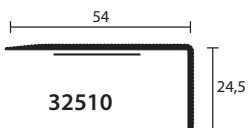

Barvy	30230
0101 bílá	■
Balení	15 ks á 2,60 m = 39 m

**Roh pro tapety
30230
TEP 22**

34,30
Kč/bm bez DPH

**Ochranný profil
30121
WL 20/20**

48,00
Kč/bm bez DPH

32,00
Kč/bm bez DPH

40,30
Kč/bm bez DPH

**Položka
32110/32510
STW 54 / STW 54 SK**