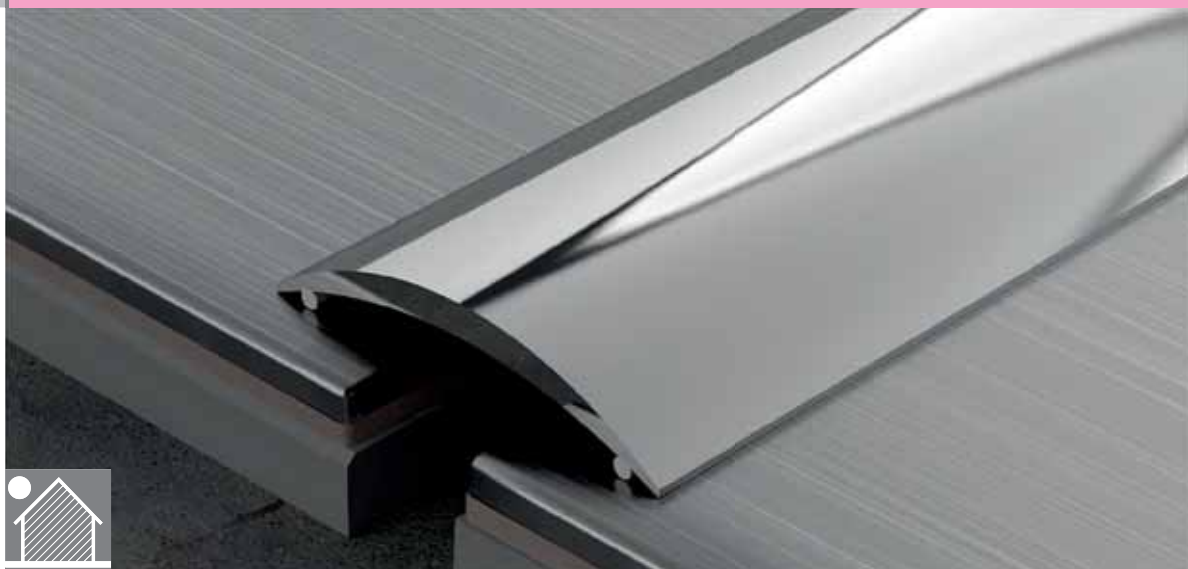

Přechodová lišta samolepicí, nerez