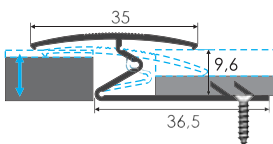

Číslo sortimentu	Název dekoru	Rozměr (mm)	Délka (m)	Cena (Kč/bm)	
45030	3002	stříbrný mat	35	3	247,20
	3006	bronz mat			
	3007	šampaň mat