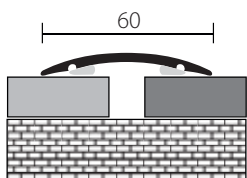

Přechodová lišta samolepicí, hliník

Číslo sortimentu	Název dekoru	Rozměr (mm)	Délka (m)	Cena	
45426	0902	32	0,9	152,80 Kč/ks	
	0903				
	0906				
	0907				
	2702				
	2703		2,7		135,00 Kč/bm
	2706				
2707					
45427	0902	40	0,9	194,70 Kč/ks	
	0903				
	0906				
	0907				
	2702				
	2703		2,7		222,00 Kč/bm
	2706				
2707					
45430	1002	60	1,00	274,00 Kč/ks	
	1003				
	1006				
	3002		3,00		276,90 Kč/bm
	3006				
45420	1002	80	1,00	420,50 Kč/ks	
	1006				
	1007				
	1011				
	3002		3,00		373,90 Kč/bm
	3006				
	3007				
	3008				
	3011