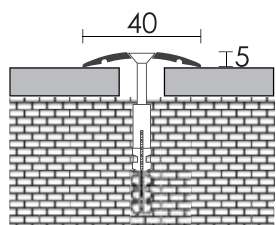

**Přechodová lišta
vrtaná,
hliník**

Číslo sortimentu	Název dekoru	Rozměr (mm)	Délka (m)	Cena (Kč/bm)	
45446	2702	stříbrný mat	32	2,7	151,90
	2703	zlatý mat			
	2706	bronz mat			
	2707	šampaň mat			
45447	2702	stříbrný mat	40	2,7	205,00
	2703	zlatý mat			
	2706	bronz mat			
	2707	šampaň mat