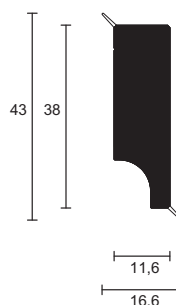

Položka 10640
Q12

NEW

Barvy		10655
0107 šedá		■
1236 světle šedá		■
0101 bílá		■
7043 basalt		■
9016 průmyslová bílá		■
Balení	20 ks á 2,5 m = 50 m	

K dodání ve stejných barvách jako lišty Q12.