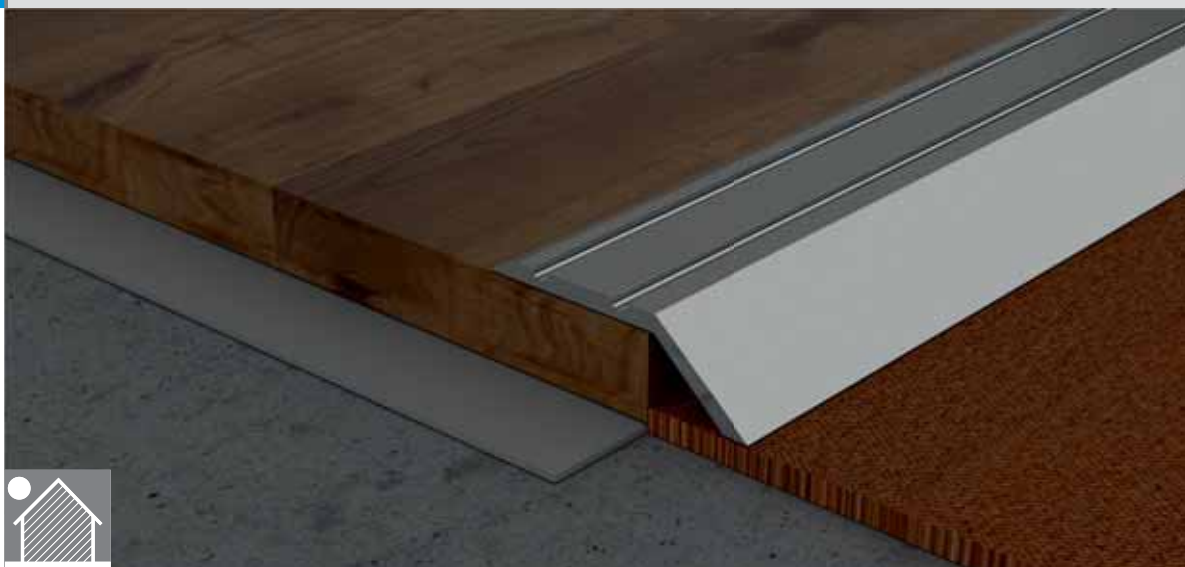

Číslo sortimentu	Název dekoru	Rozměr (mm)	Délka (m)	Cena (Kč/bm)	
45414	2702	stříbrný mat	3	2,7	184,40
	2703	zlatý mat			
	2706	bronz mat			
	2707	šampaň mat			
45415	2702	stříbrný mat	8	2,7	209,20
	2703	zlatý mat			
	2706	bronz mat			
	2707	šampaň mat			
45417	2702	stříbrný mat	14	2,7	227,70
	2703	zlatý mat			
	2706	bronz mat			
	2707	šampaň mat			

Ukončovací profil samolepící, hliník