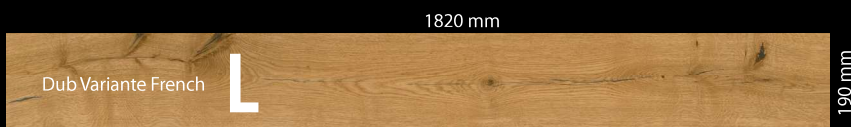

Dub Variante French L

Novinka

Tloušťka: 14,5 mm

Rozměr: 190 × 1820 mm

Nášlapná vrstva: 3,2 mm

V-spára: mikro 4V

Spojení: tuff loc 5G

Povrchová úprava

Cena/m²

**Akční
cena/m²**

Pozn.

extrémně matný UV olej,
kartáčovaný

~~1 560 Kč~~

1 260 Kč

TOP CENA!

Dub Variante French XL

Tloušťka: 14,5 mm

Rozměr: 190 × 2450 mm

Nášlapná vrstva: 3,2 mm

V-spára: mikro 4V

Spojení: tuff loc 5G

Povrchová úprava

Cena/m²

**Akční
cena/m²**

Pozn.

extrémně matný UV olej,
kartáčovaný

~~1 600 Kč~~

1 390 Kč

TOP CENA!

Dub Variante French XXL

Tloušťka: 14,5 mm

Rozměr: 240 × 2450 mm

Nášlapná vrstva: 3,2 mm

V-spára: mikro 4V

Spojení: tuff loc 5G

Povrchová úprava

Cena/m²

**Akční
cena/m²**

Pozn.

extrémně matný UV olej,
kartáčovaný

~~1 800 Kč~~

1 490 Kč

TOP CENA!