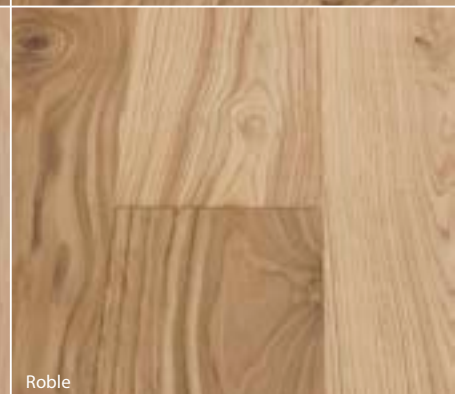

Roble Folla