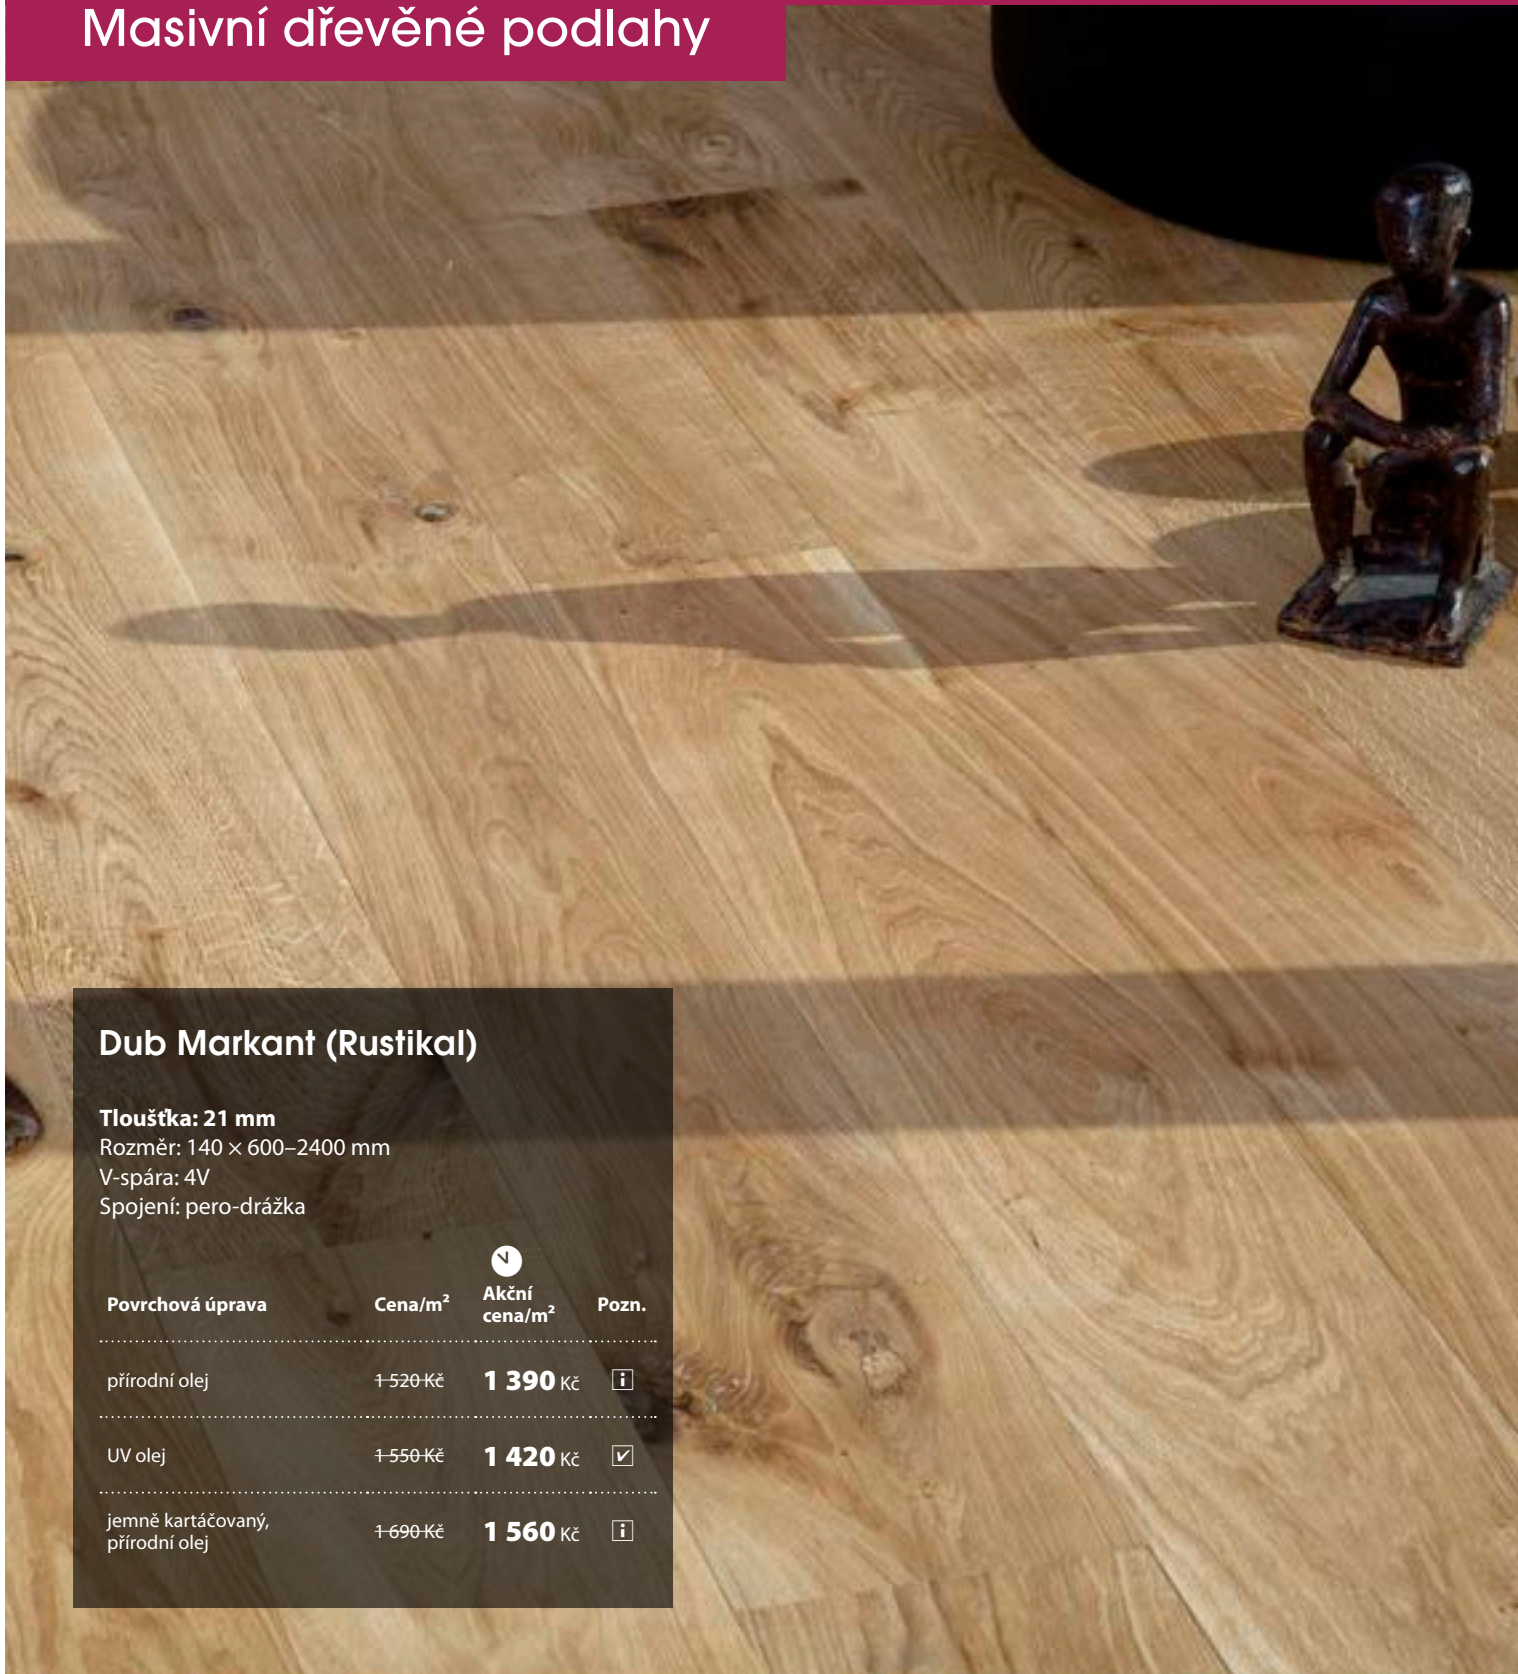

Malé formáty

Dub Natur

Tloušťka: 10 mm

Rozměr: 70 × 490 mm

Nášlapná vrstva: 3,6 mm

Spojení: pero-drážka

Povrchová úprava	Cena/m ²	Akční cena/m ²	Pozn.
matný lak	1 250 Kč	1 060 Kč	<input type="checkbox"/>
přírodní olej s voskem	1 209 Kč	1 090 Kč	<input type="checkbox"/>