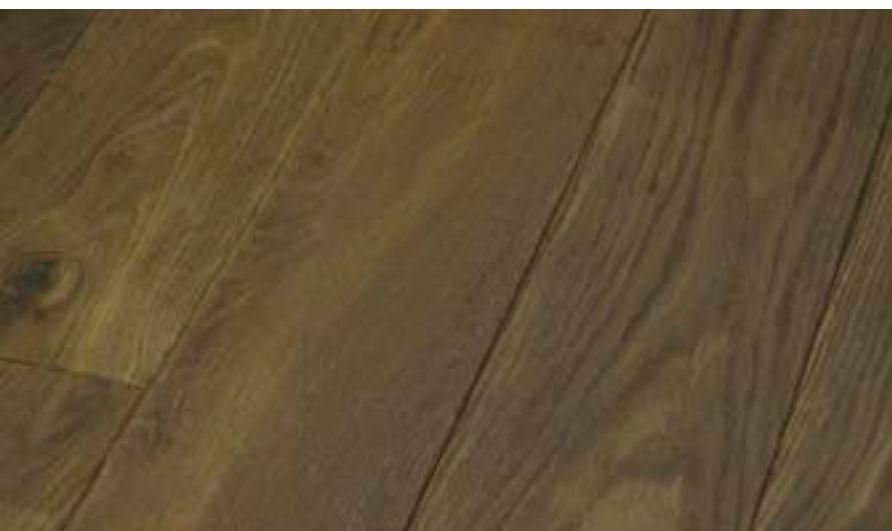

Dub Zakouřený Natur/Rustik

Tloušťka: 20 mm

Rozměr: 160 × 500–2000 mm

V-spára: 4V

Spojení: pero-drážka

Povrchová úprava	Cena/m²	Pozn.
jemně kartáčovaný, přírodní olej s voskem	1 873 Kč	☐