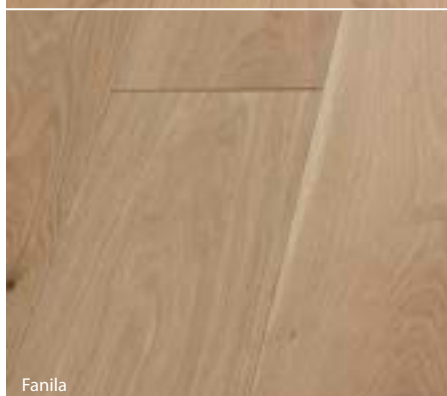

Luar

Ren Dark