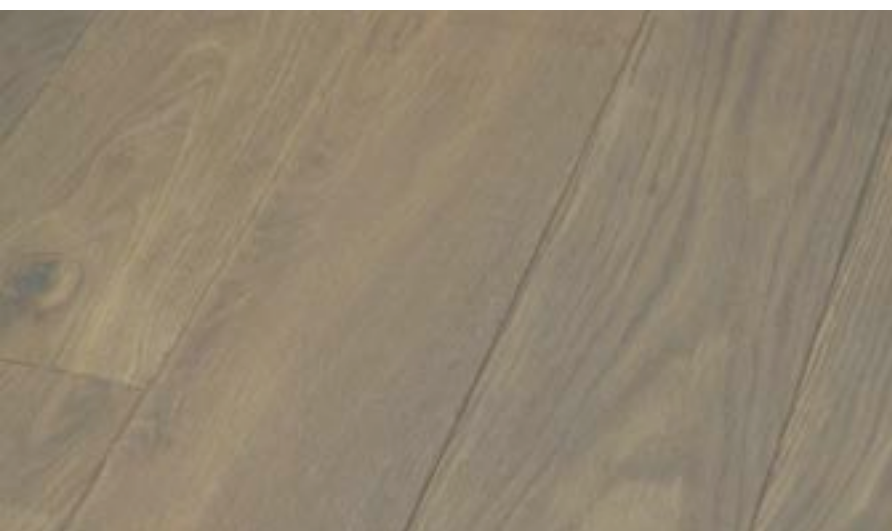

Dub Zakouřený Natur/Rustik

Tloušťka: 20 mm

Rozměr: 160 × 500–2000 mm

V-spára: 4V

Spojení: pero-drážka

Povrchová úprava	Cena/m²	Pozn.
jemně kartáčovaný, bílý olej 22%	2 365 Kč	☐