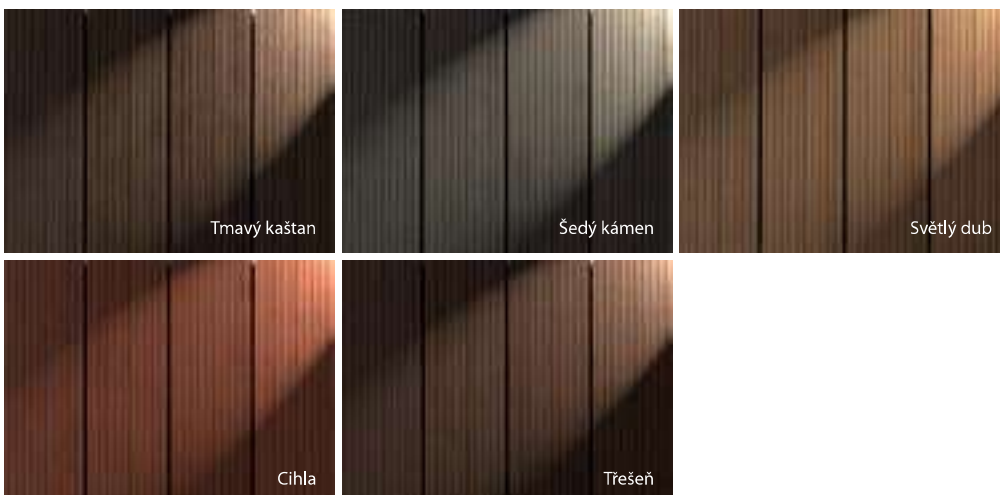

Rozměr: 140 × 3000/4000/5000 mm

Tloušťka	Povrch	Cena/m ²	Pozn.
27 mm	hrubá nebo jemná drážka/hladký	745 Kč	<input type="checkbox"/>

Terasy WPC

Profil	Rozměr	Cena/m ²	Akční cena/m ² *	Pozn.
Komorový profil HOME – broušený	28 × 147 × 4000 mm	1 245 Kč	–	<input type="checkbox"/>
Plný profil MASSIVE – broušený	21 × 161 × 4000 mm	1 710 Kč	–	<input type="checkbox"/>
Plný profil GRAND MASSIVE – embosovaný	21 × 161 × 4000 mm	1 896 Kč	1 710 Kč	<input type="checkbox"/>