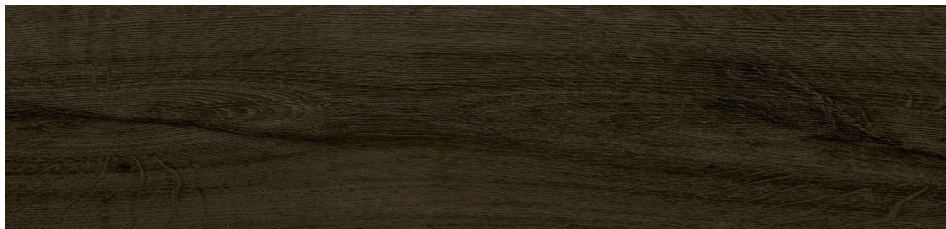

24989 Dub Graphite

163 × 988 mm
191 × 1316 mm
Bílá**