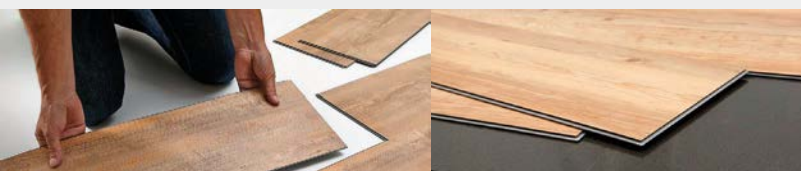

Poznámka

U vstupních dveří doporučujeme čistící zónu, aby se zabránilo poškrábání nebo opotřebení povrchu podlahy. Barvy na vlasy, látky obsahující alkohol a jód a desinfekce mohou nenávratně obarvit povrch podlahy. Proto je při kontaktu s podlahovou krytinou rychle setřete. Cigaretové nedopalky mohou nenávratně poškodit povrch podlahové krytiny. U kancelářských židlí doporučujeme použít měkká kolečka typu W.

Univerzální podložka Floor Forever pod vinyl Click

- vhodná pro vinylové podlahy Click
- tlumí kročejový hluk o 18 dB
- vyrovnává drobné nerovnosti
- tepelný odpor 0,01 m²K/W

Technické informace:

- Tloušťka: 1,6 mm
- Rozměr: 9,5 m²
- Hmotnost: 15 kg