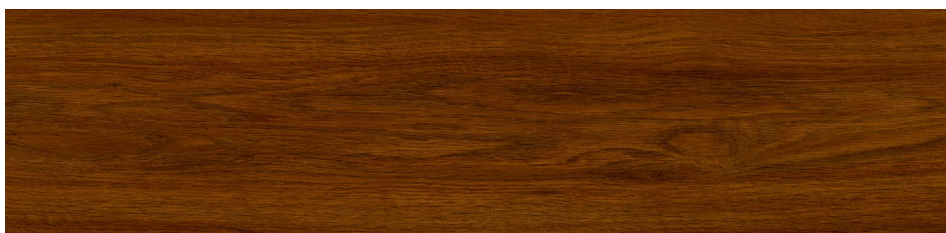

24866 Dub Tasmánský

163 × 988 mm
191 × 1316 mm
86** + 582***