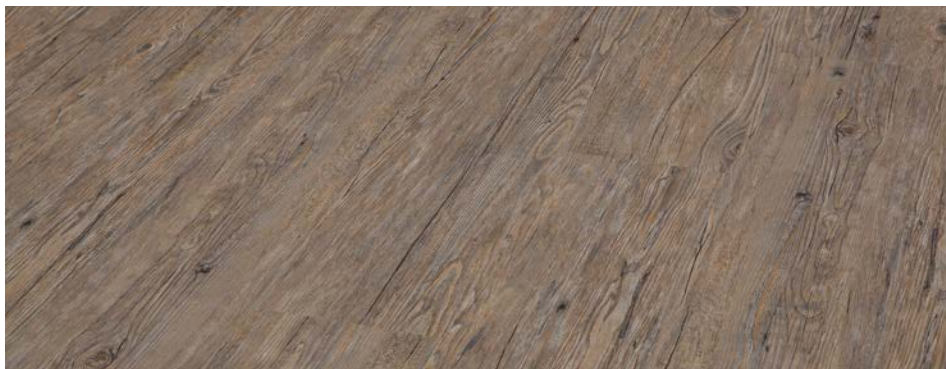

2854 Jasan Rustik

228,6 × 1219,2
180 × 1210 mm
104** + 539***

CLICK

V-spára: mikro 4V