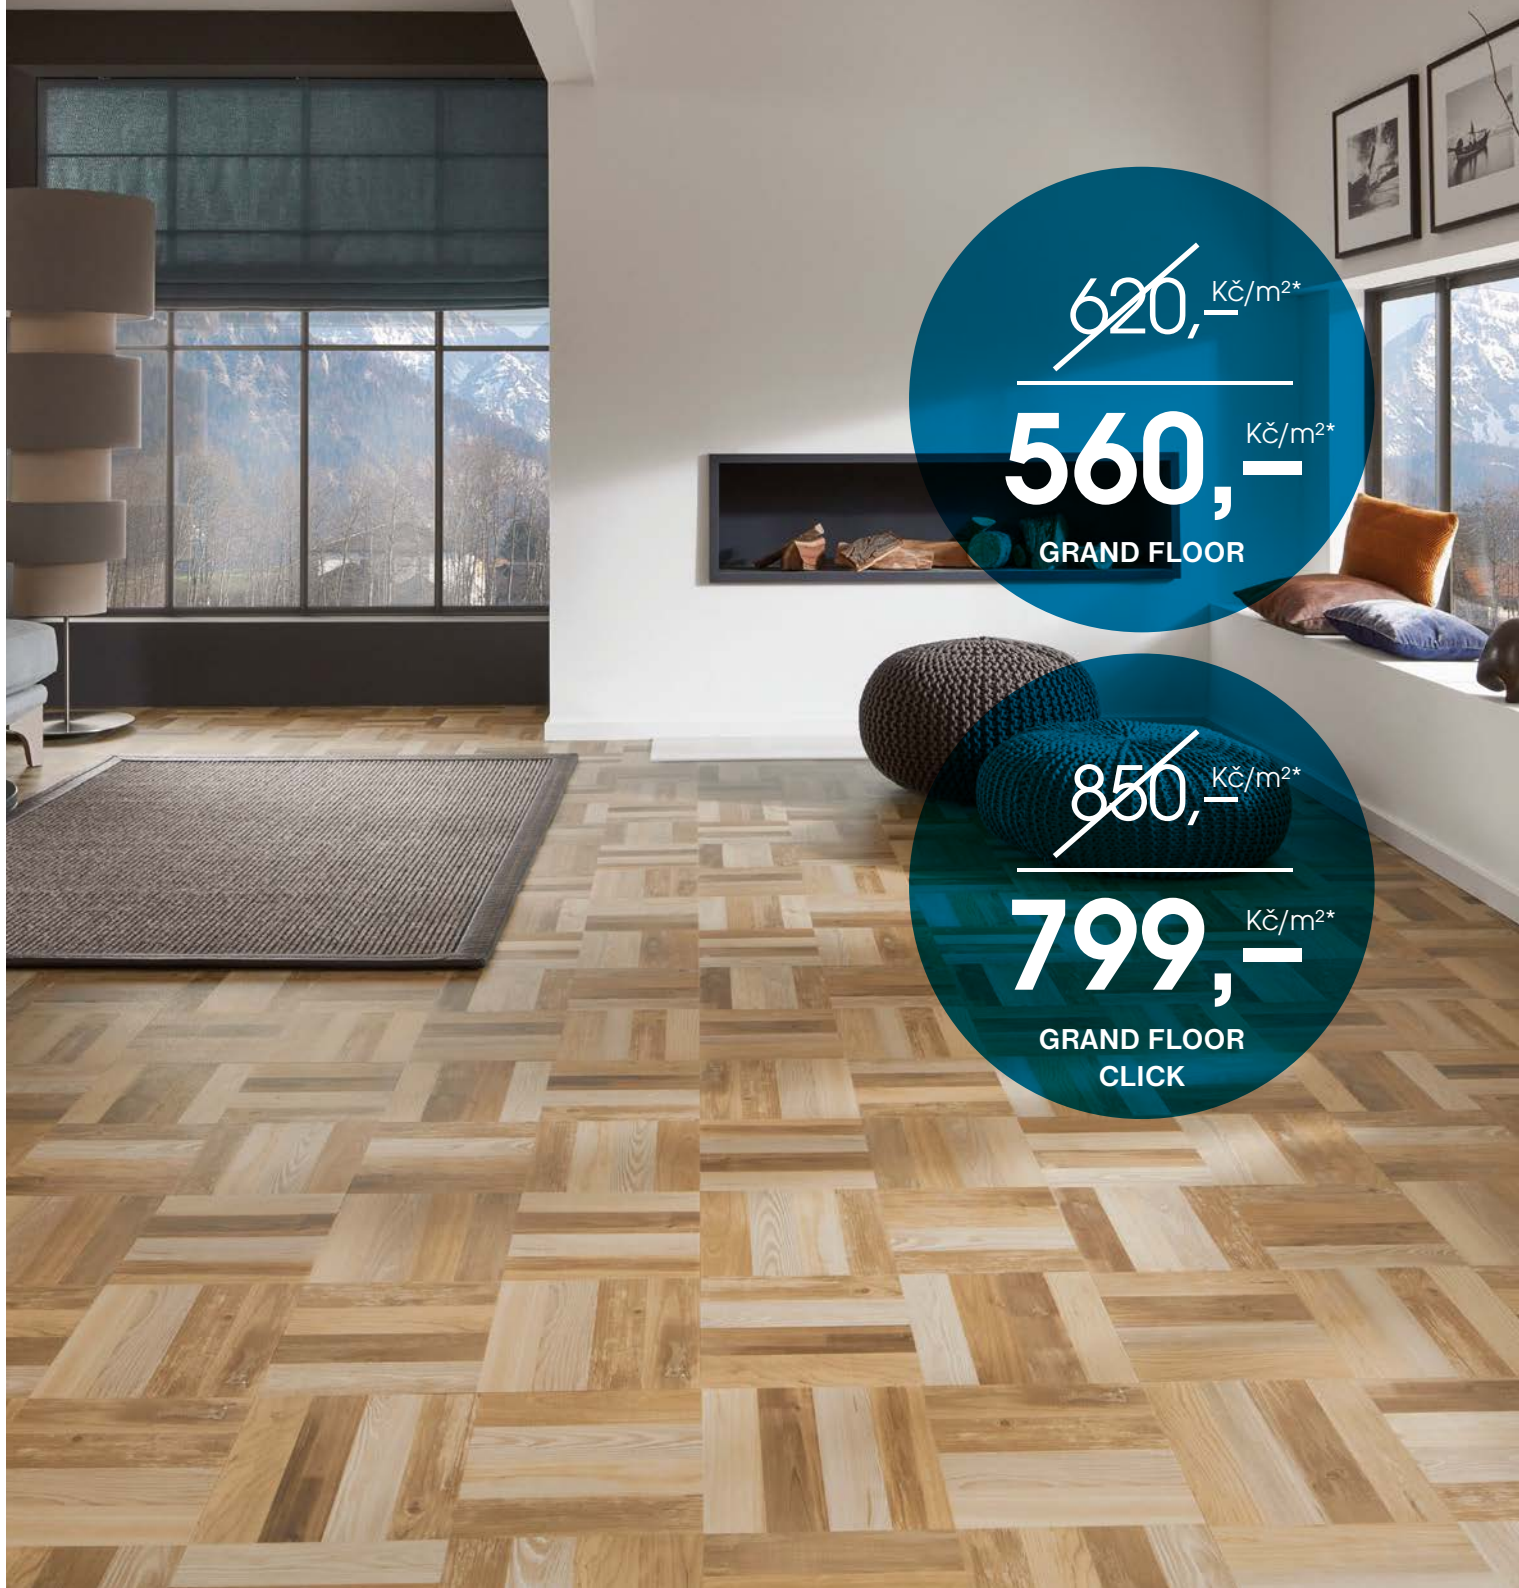

Grand Floor/Grand Floor Click

~~620,-~~ Kč/m²*
560,- Kč/m²*
GRAND FLOOR

~~850,-~~ Kč/m²*
799,- Kč/m²*
GRAND FLOOR
CLICK

40024 Dub Zámecký

Grand Floor/Grand Floor Click

FLOOR VINYL
FOREVER

Vinylové podlahy i do kanceláří

Kolekce Grand Floor/Grand Floor Click je zlatou střední cestou, pokud chcete odolnou vinylovou podlahu do domácnosti. Díky nášlapné vrstvě 0,4 mm je vhodná jak do domácností, tak i mírně zatěžovaných komerčních prostor. V nabídce najdete 10 moderních dekorů v provedení lepeném i click, jak s autentickou dřevěnou strukturou, tak i se vzhledem dlažby. Celý tento dojem podtrhne jemná mikro V-spára, díky které vynikne každá lamela. Díky kvalitnímu povrchu jsou tyto vinylové podlahy po několika letech stále jako nové.