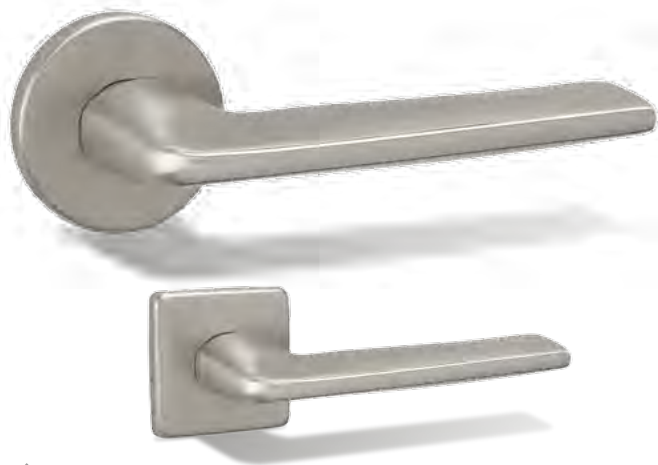

SENZA

DESIGNOVÉ A NEREZOVÉ KOVÁNÍ

^
povrchová úprava: nerez broušený
materiál: nerez ocel

	NRz		NRz
	870,-		980,-
	870,-		980,-
	1200,-		1380,-

klika / koule 1420,-
bezpečnostní provedení od 2950,-

1640,-
4160,-