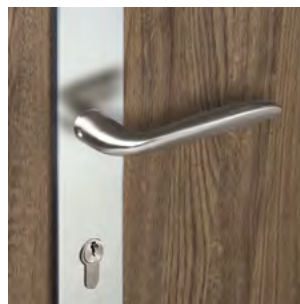

KLIKA 01

doporučujeme
kombinovat
s interiérovým
kováním MISTY