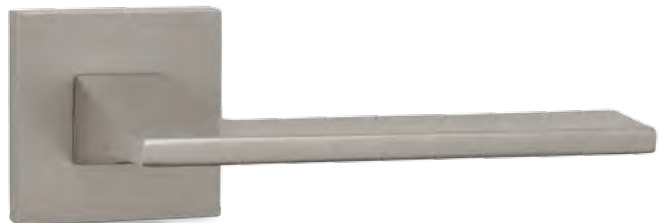

TERRY

^
povrchová úprava: satén nikel
materiál: masivní mosaz

KOVÁNÍ Z MASIVNÍ MOSAZI

SNi TiN-K

	3130,-	4420,-
	3130,-	4420,-
	3830,-	5120,-

bez spodní rozety 2440,- 3380,-
klika / koule 3950,- 5230,-
bezpečnostní provedení od 6000,- 7480,-