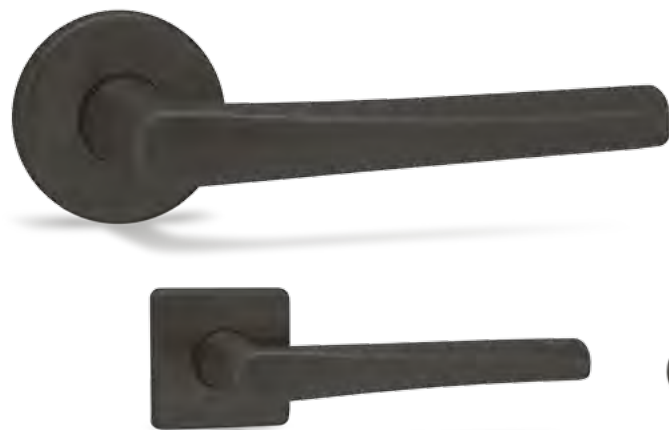

TORRES

^
povrchová úprava: TiN-K, titan černý mat
materiál: nerez ocel

	NRz	TiN-K		NRz	TiN-K
	790,-	1350,-		890,-	1470,-
	790,-	1350,-		890,-	1470,-
	1090,-	1860,-		1190,-	1960,-

klika / koule 1290,- 2500,-
bezpečnostní provedení od 2820,- 4690,-

1390,- 3010,-
3910,- 6300,-