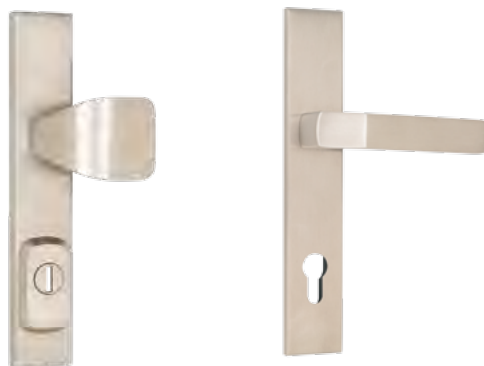

## BEZPEČNOSTNÍ 08

vnější

vnitřní

možná kombinace s klikami nerez 01, 05, 07, 08

povrchová úprava: nerez broušený

materiál: nerez ocel

\*cena  
3560,-

Kování bez viditelných upevňovacích šroubů a středového svorníku – dokonalý vzhled.  
Jednoduchá montáž, vhodné pro všechny dveře Sapeli.

## BEZPEČNOSTNÍ 16

V prodeji od 1.7.2019

možná kombinace s klikami nerez 01, 05, 07, 08

povrchová úprava: nerez broušený

materiál: nerez ocel

\*cena  
3000,-

Kování bez viditelných upevňovacích perfektně zpracovaným ostrým přechodem hran – dokonalý vzhled.