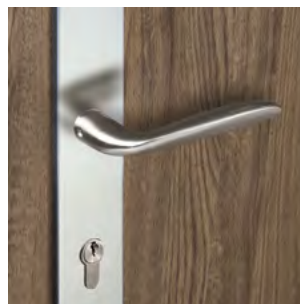

## BEZPEČNOSTNÍ 05

vnější

vnitřní

možná kombinace s klikami nerez 01, 05, 07, 08

povrchová úprava: nerez broušený

materiál: nerez ocel

\*cena  
3210,-

Kování bez viditelných upevňovacích šroubů a středového svorníku – dokonalý vzhled.  
Jednoduchá montáž, vhodné pro všechny dveře Sapeli.