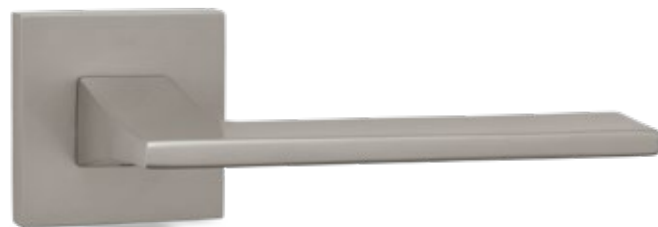

TERRY

^
povrchová úprava: satén nikel
materiál: masivní mosaz

KOVÁNÍ Z MASIVNÍ MOSAZI

	SNi	TiN-K
	3330,-	4700,-
	3330,-	4700,-
	4070,-	5440,-

^
bez spodní rozety 2590,- 3590,-
klika / koule 4200,- 5560,-
bezpečnostní provedení od 6370,- 7940,-