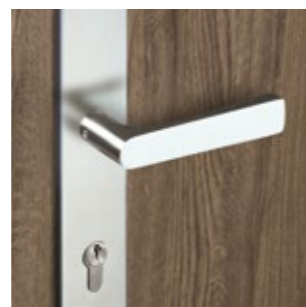

KLIKA 05

doporučujeme kombinovat s interiérovým kováním STREET