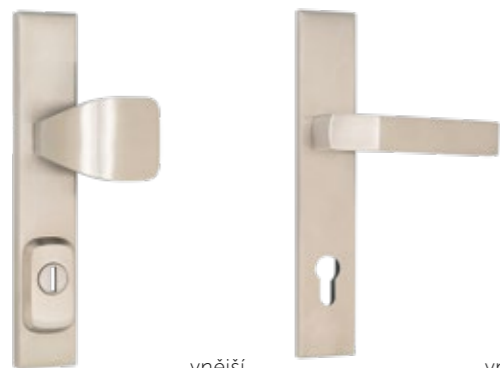

BEZPEČNOSTNÍ 16

vnější

vnitřní

možná kombinace s klikami nerez 01, 05, 07, 08

materiál: nerez ocel

*cena

povrchová úprava: nerez broušený

3000,-

Kování bez viditelných upevňovacích a perfektně zpracovaným ostrým přechodem hran – dokonalý vzhled.

Jednoduchá montáž, vhodné pro všechny dveře Sapeli.