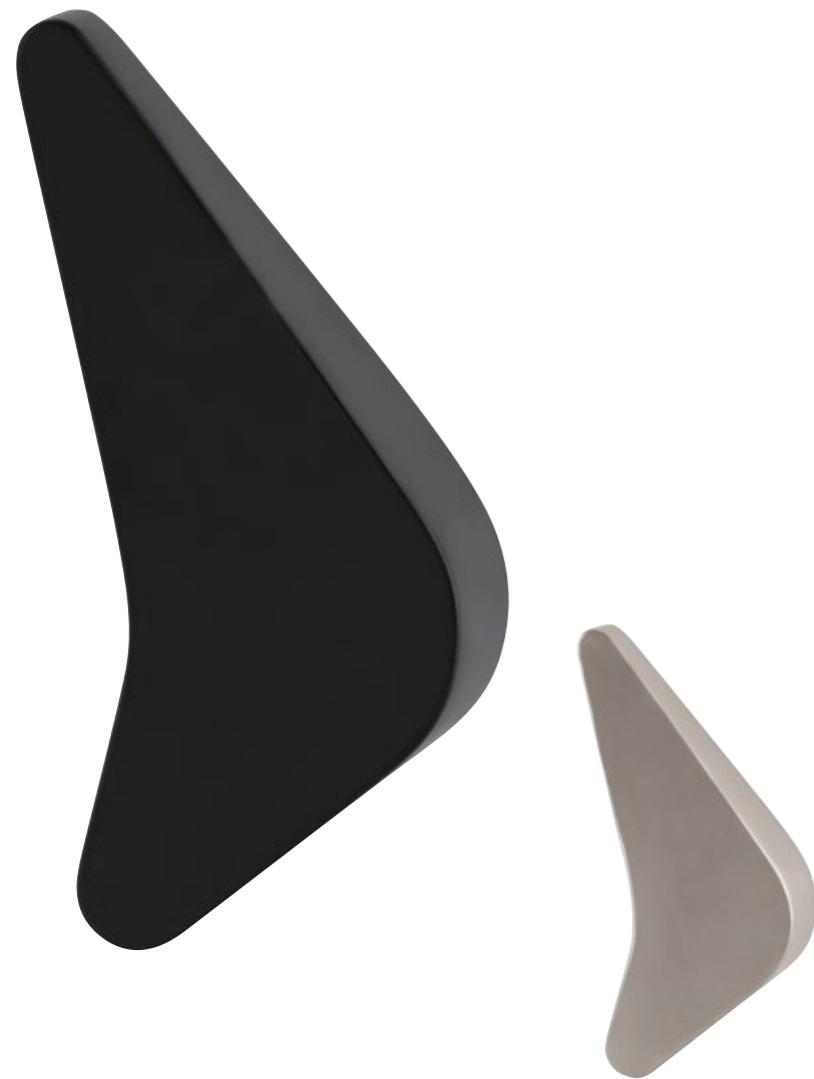

^
povrchová úprava: TiN-K, titan černý mat
materiál: nerez ocel

klika / koule 1390,- 2560,-
bezpečnostní provedení od 3020,- 4890,-
1740,- 2910,-
4420,- 6400,-

BOOMERANG

NOVINKA

povrchová úprava: černý mat
materiál: zamak
cena provedení bez spodních rozet: 2990,-