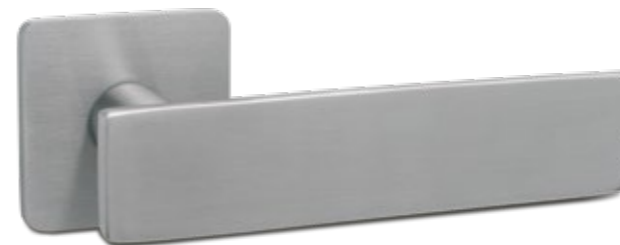

MAGNETICKÉ NEREZOVÉ KOVÁNÍ

	NRz	TiN-K		NRz	TiN-K
	1800,-	2750,-		2010,-	2960,-
	1800,-	2750,-		2010,-	2960,-
	2170,-	3120,-		2430,-	3390,-

bez spodní rozety 1380,- 2020,-
klíka / koule 2380,- 3330,-

^
povrchová úprava: nerez broušený
materiál: nerez ocel

ENTERO

LUSY