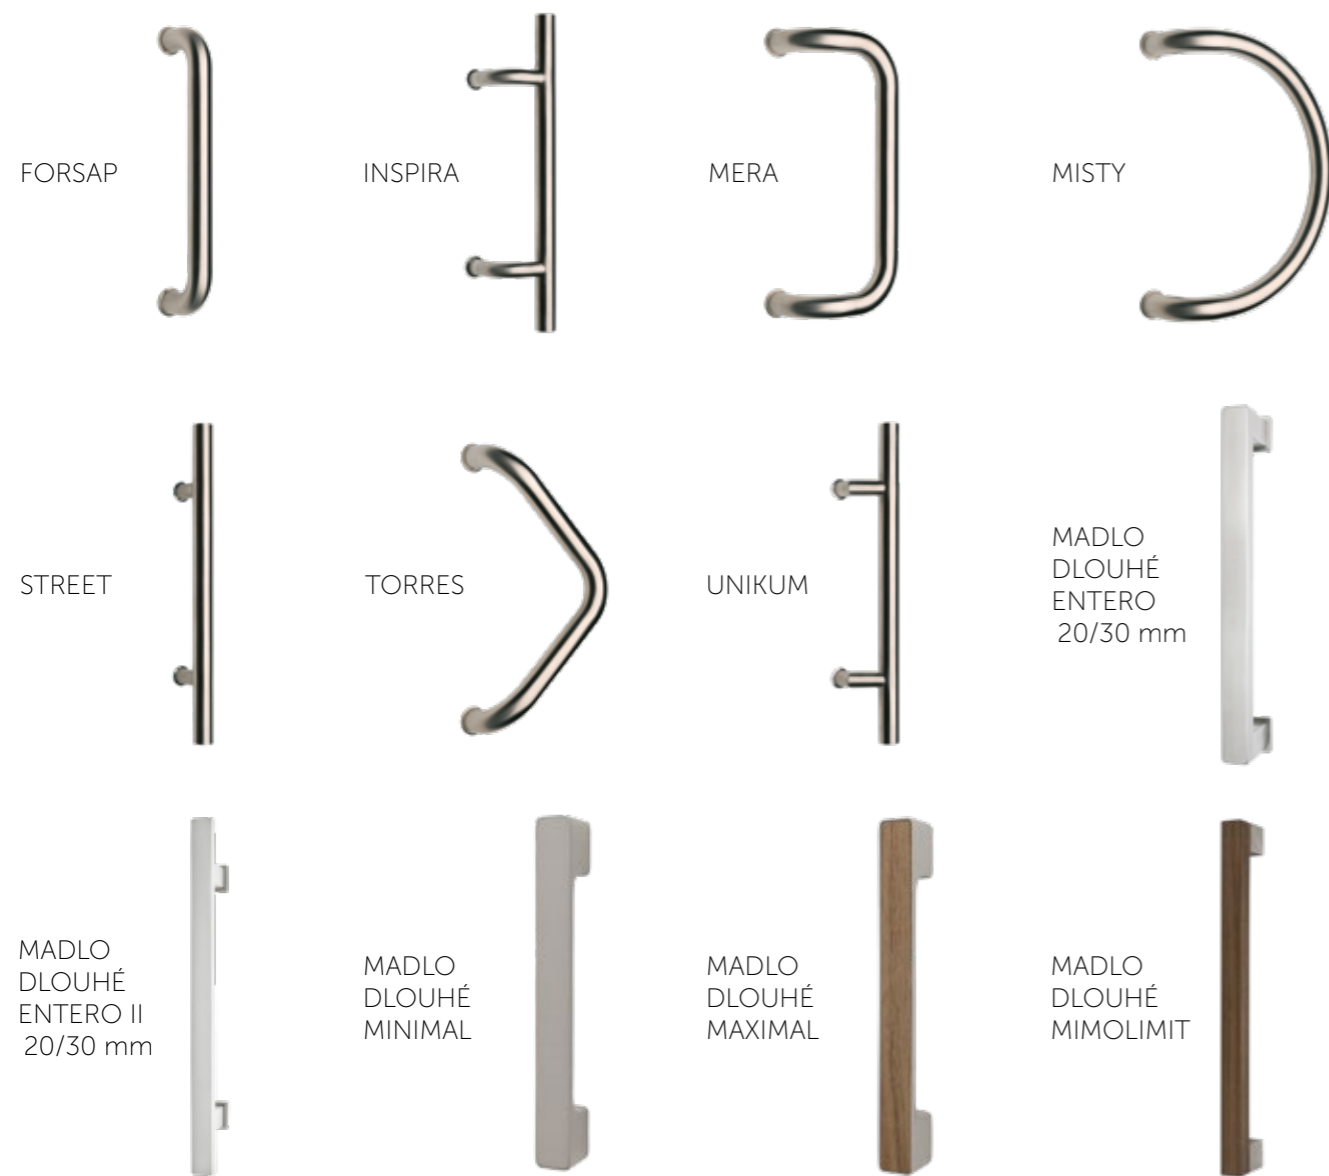

145,-

115,-

popis

Kukátko se jmenovkou oblé

Kukátko se jmenovkou oblé

povrch

NRz mat

NRz lesk

cena

600,-

530,-

popis

Kukátko se jmenovkou hranaté

Kukátko se jmenovkou hranaté

povrch

NRz mat

NRz lesk

cena

480,-

480,-

DVEŘNÍ MADLA

DVEŘNÍ MADLA

název a průřez	povrchová úprava	rozměr v mm (rozteč x délka)	jednostranné	oboustranné
madlo FORŠAP Ø 32	nerez ocel	350	580,-	1180,-
	nerez ocel	500	1120,-	1480,-
	nerez ocel	600	1320,-	1770,-
	nerez ocel	700	1460,-	1930,-
	nerez ocel	800	1640,-	2180,-
	nerez ocel	1000	1770,-	2340,-
madlo INSPIRA Ø 32	nerez ocel	300 x 500	1420,-	1930,-
madlo MERA Ø 32	nerez ocel	350	1420,-	1930,-
madlo MISTY Ø 32	nerez ocel	350	1420,-	1930,-
madlo STREET Ø 32	nerez ocel	300 x 500	1420,-	1930,-
madlo TORRES Ø 32	nerez ocel	350	1420,-	1930,-
madlo UNIKUM Ø 32	nerez ocel	300 x 500	1420,-	1930,-
madlo dlouhé ENTERO 20/30*	nerez ocel	230	3330,-	6660,-
	nerez ocel	350	3450,-	6900,-
	nerez ocel	650	3820,-	7640,-
madlo dlouhé ENTERO II 20/30*	nerez ocel	230 x 380	3460,-	6920,-
	nerez ocel	350 x 500	3830,-	7660,-
	nerez ocel	650 x 800	4230,-	8460,-
madlo dlouhé MINIMAL*	satén nikl	250 x 297	4610,-	9210,-
madlo dlouhé MAXIMAL*	satén nikl / dřevo dle výběru	250 x 297	5230,-	10460,-
madlo dlouhé MIMOLIMIT*	satén nikl / dřevo dle výběru	300 x 340	4190,-	8380,-
	satén nikl / dřevo dle výběru	600 x 640	5240,-	10480,-
	satén nikl / dřevo dle výběru	900 x 940	7560,-	15120,-
	satén nikl / dřevo dle výběru	1200 x 1240	8610,-	17220,-
	satén nikl / dřevo dle výběru	1800 x 1840	11020,-	22040,-

Madla jsou určena pro dřevěné i skleněné dveře. U dřevěných dveří s jednostranným madlem je možné zvolit variantu prošroubování skrz dveře a nebo skrytě na hmoždinku (nutná plná výplň dveří).

* ceny jsou uvedeny bez montážního materiálu. Příplatek za montážní materiál pro dřevo +300 Kč, pro sklo +400 Kč.