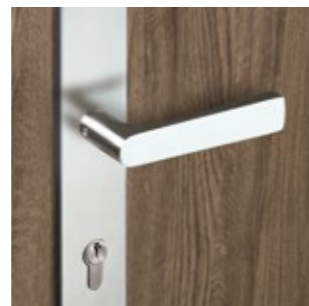

KLIKA 05

doporučujeme kombinovat s interiérovým kováním STREET