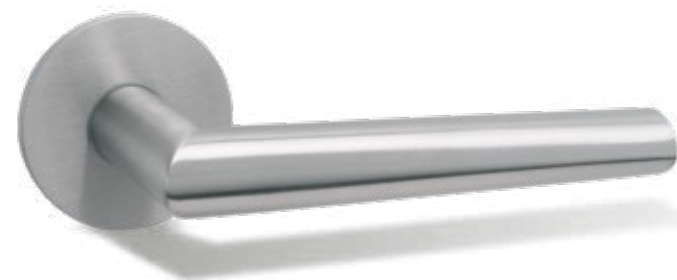

MORGAN

MAGNETICKÉ NEREZOVÉ KOVÁNÍ

NRz		TiN-K		NRz		TiN-K	
	1330,-		2280,-		1660,-		2610,-
	1330,-		2280,-		1660,-		2610,-
	1700,-		2650,-		2080,-		3040,-

bez spodní rozety 920,-
klíka / koule 1910,-

^
povrchová úprava: nerez broušený
materiál: nerez ocel