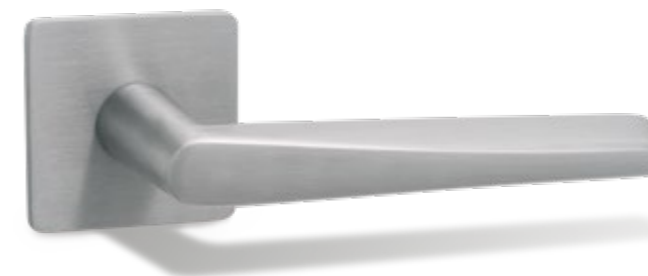

MAGNETICKÉ NEREZOVÉ KOVÁNÍ

^
povrchová úprava: nerez broušený
materiál: nerez ocel

NRz TiN-K

	1600,-	2560,-
	1600,-	2560,-
	1980,-	2930,-

bez spodní rozety 1190,- 1830,-
klika / koule 2130,- 3090,-

TORRES

NRz TiN-K

	1800,-	2760,-
	1800,-	2760,-
	2220,-	3190,-

1290,- 1930,-
2340,- 3300,-