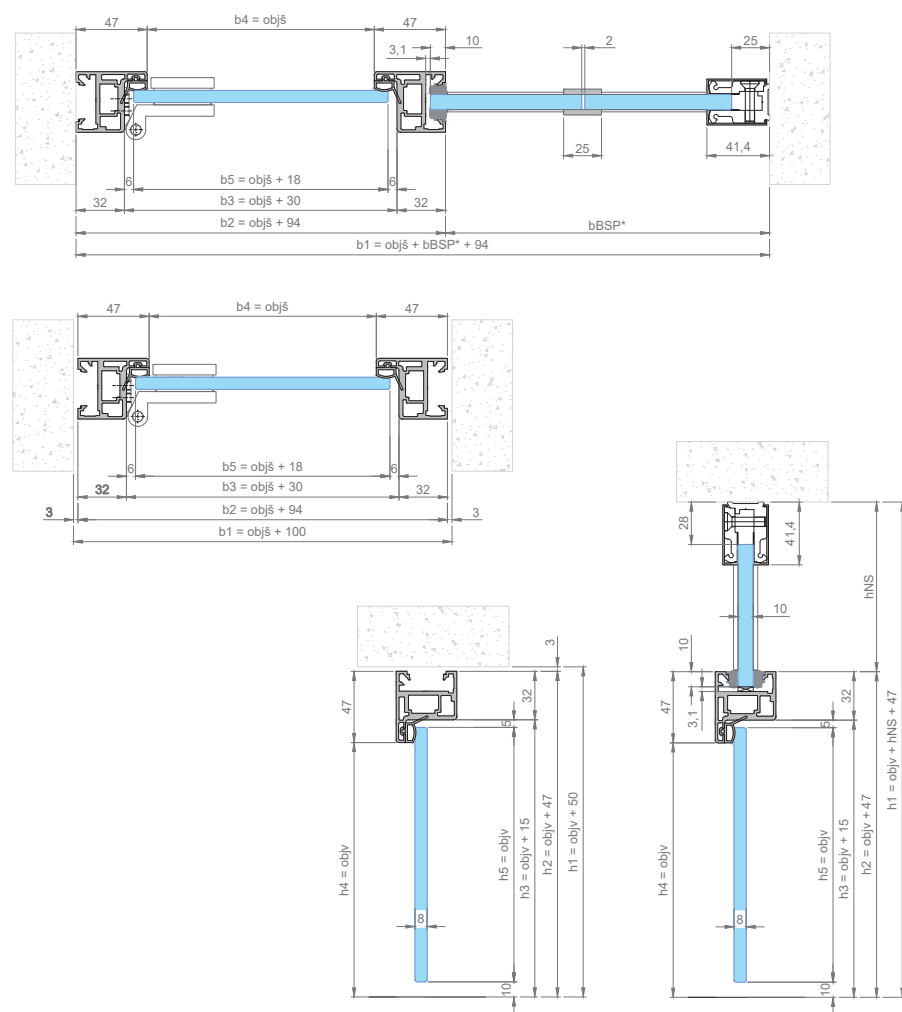

Skleněné stěny industriální

Dodávka včetně montáže.

Možno objednat jako Atyp položka Sapglass-Industrial.

Technické provedení stěny.

Model stěny B, dveře SAPGLASS - sklo Float čiré, AL
zárubeň pro sklo černá
sklo Float čiré, kování Genova
industriální členění stěny