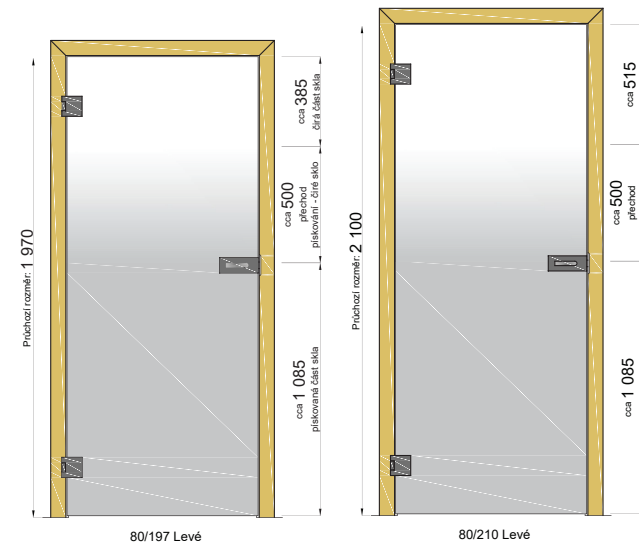

Nový vzor 240 Imitace skla Graduel

- / Možno použít také na ostatní tloušťky skel 4-10 mm
- / Nejen na 8 mm sklo

Standardní výškové umístění vzoru 240

- / Spodní část pískované plochy zůstává stejná
- / Při větší výšce dveří se prodlužuje čirá plocha skla