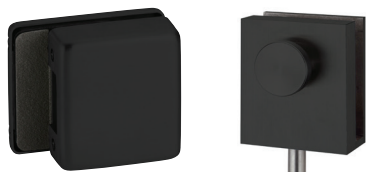

HERMAT Genova

- / Doplnění protikusu se spodní zástrčí pro 2K dveře

Madlo YES na dveřích SAPGLASS