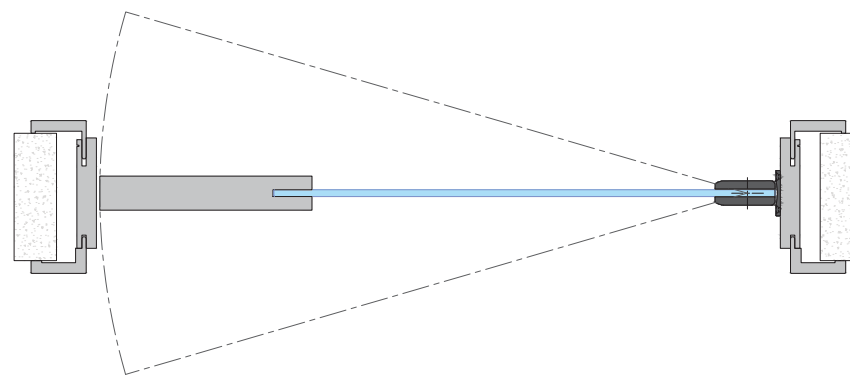

Modena

Rozšířili jsme novu modelovou řadu MODENA o nové systémy otevírání.

1/ Dveře posuvné do stavebního pouzdra

2/ Otočné – reverzní otevírání

3/ Posuvné na stěnu SMART - Hliníková garnýž

DR4 - dveře Modena

4/ Kyvné