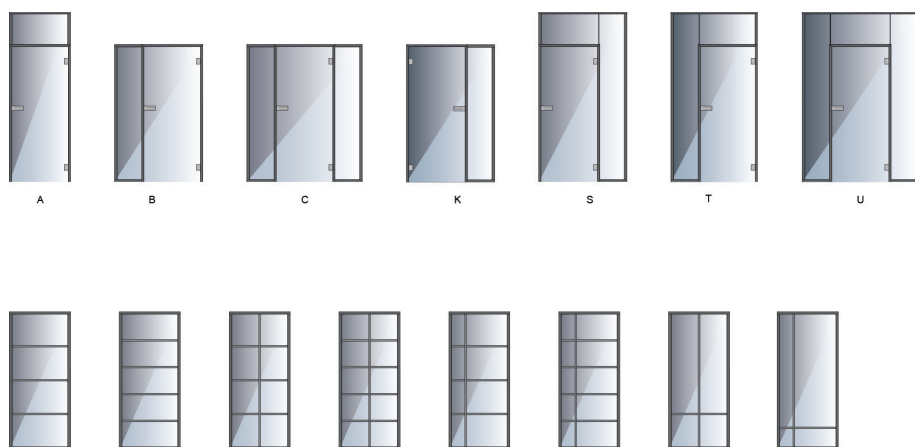

REDE – 13, 42, 43, 62, 63, 67, 68

SWING – 11, 21, 31, 41, 43

TENGA – 16, 35, 41, 43, 46, 50, 53, 55, 63, 67, 68

SKLENĚNÉ STĚNY

Skleněné stěny industriální

Naskočte na vlnu industriálního stylu s našimi novými skleněnými stěnami. Elegantní hliníková zárubeň a krystalicky **čisté bezpečnostní sklo**, které si můžete zcela individuálně rozdělit pomocí rastrovacích lišt.

Skleněné dveře SAPGLASS jsou osazeny do rámové hliníkové zárubně a pro vytvoření industriálního vzhledu jsou boční světlíky a nadsvětlíky členěny lištami na jednotlivá pole. Skleněné křídlo může být otevíravé.