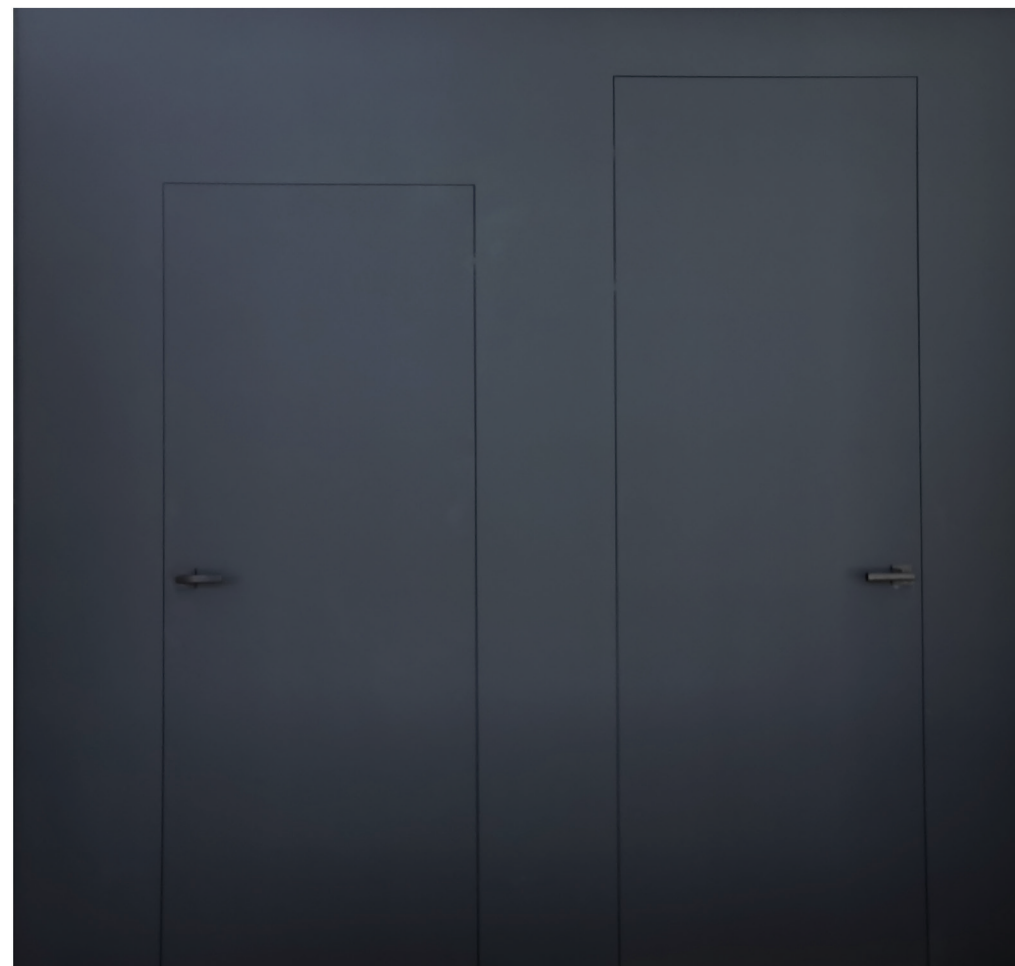

INOVIO

Bezřalčové dveře ELEGANT 10
povrchová úprava Karton,
neviditelná zárubeň INOVIO,
černé kování