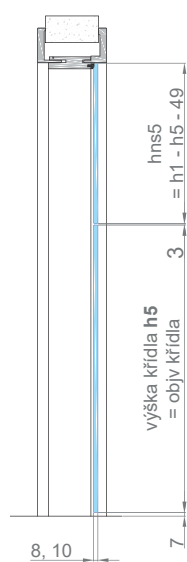

Skleněný nadsvětlík Sapglass GLATT

Skleněný nadsvětlík pro vysoké dveře až do stropu. Pro moderní interiéry a kancelářské prostory. Dveře plynule přechází v nadsvětlík. Velmi čisté a elegantní řešení. Komfort otevírání a ovládání dveří je zachován, protože dveře jsou v klasické výšce.

Z3

Cena kompletu
Cena dveří + příplatek za nadsvětlík (50% ze základní ceny dveří)
+ cena zárubně + příplatek (50% ze základní ceny zárubně)
+ příplatek za kování pro nadsvětlík Sapglass GLATT (+ 4000 Kč).