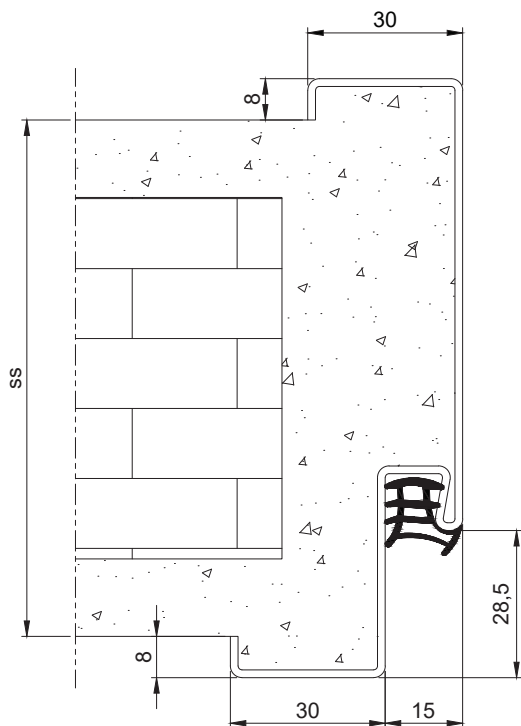

Projektová ocelová zárubeň

Ocelová zárubeň s konkurenceschopnější cenou pro developerské projekty.

- / Dokončujeme dlouho očekávanou projektovou ocelovou zárubeň SAP 850/851
- / Konkurenceschopnější cena do projektů
- / Včetně certifikace protipožární odolnosti
- / Profil zárubně přiblížený běžnému standardu tuzemského trhu - čela šířky 30 mm

V nabídce od 1. 6. 2022