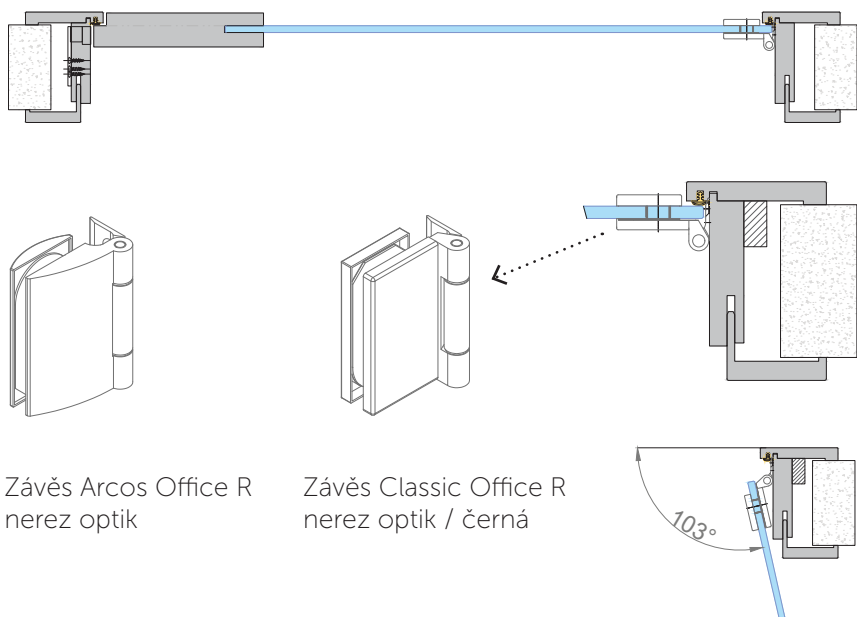

Modena

Rozšířili jsme novu modelovou řadu MODENA o nové systémy otevírání.

1/ Dveře posuvné do stavebního pouzdra

2/ Otočné – reverzní otevírání

3/ Posuvné na stěnu SMART - Hliníková garnýž

DR4 - dveře Modena