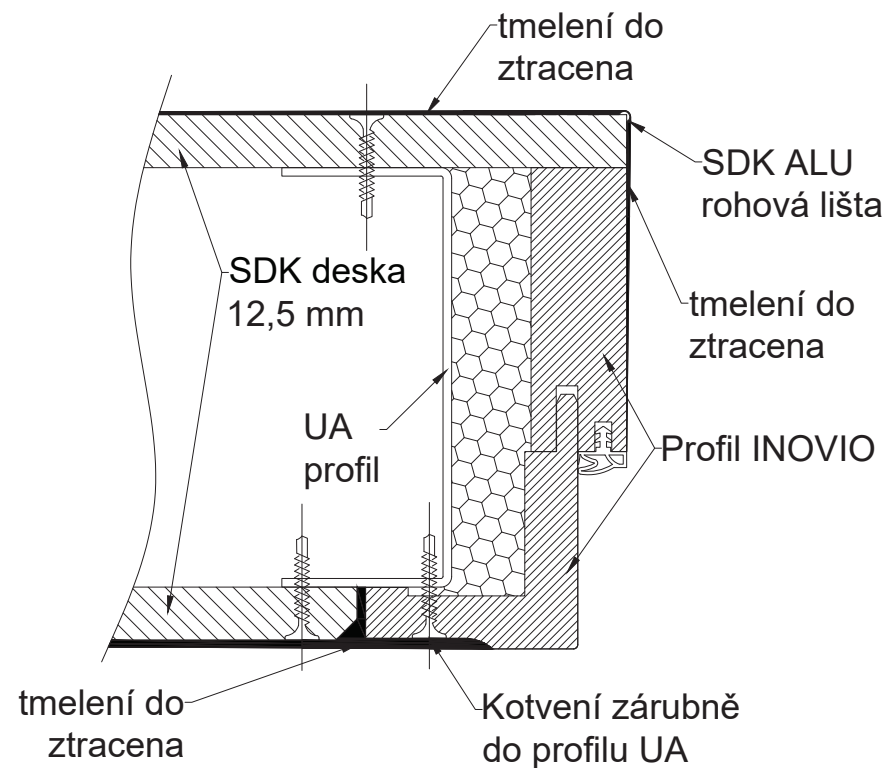

4/ Kyvné

INOVIO

Bezřalčové dveře ELEGANT 10
povrchová úprava Karton,
neviditelná zárubeň INOVIO,
černé kování

Neviditelná zárubeň INOVIO

Designová neviditelná zárubeň s konkurenceschopnější cenou oproti zavedeným hliníkovým zárubním. V nabídce od 1. 5. 2022.

- / Skrytá zárubeň z DTD v cenové hladině pod konkurenčními hliníkovými zárubněmi
- / Profil zárubně splňuje jak ekonomickou stránku, tak jednoduchost montáže
- / Dveře osazené v SDK stěně byly podrobeny zkoušce na 1,9 milionu cyklů - bez jakýchkoliv prasklin
- / Vhodné pouze pro systémy suché výstavby
- / Odolnost standardní
- / Pouze bezpodrážkové provedení
- / Pouze závěsy SAPTEC 340
- / Pouze magnetické zámky