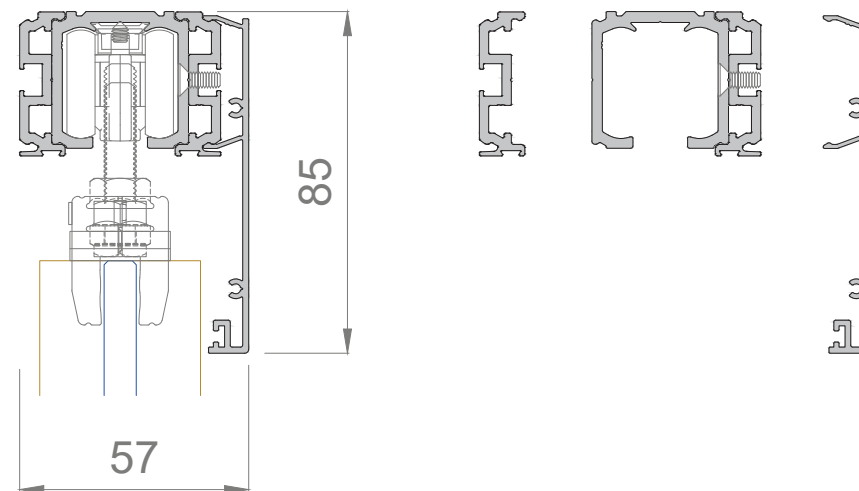

Modena

Rozšířili jsme novu modelovou řadu MODENA o nové systémy otevírání.

1/ Dveře posuvné do stavebního pouzdra

2/ Otočné – reverzní otevírání

3/ Posuvné na stěnu SMART - Hliníková garnýž

DR4 - dveře Modena