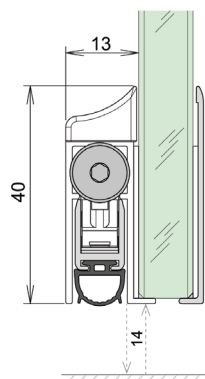

SAPGLASS se zvukovým útlumem

Skleněné dveře vnesou do vašeho interiéru světlo a lehkost. A díky speciálním moderním doplňkům zajistí také soukromí a ticho.

Podrobnější technické informace najdete v brožuře SAPGLASS se zvukovým útlumem nebo v produktové zprávě zaslané 1. 10. 2021.

Možná provedení

- / Dveře jednokřídlé
- / Do dřevěné obložkové a kovové polodrážkové zárubně

Zvuková odolnost 27 dB

- / Skla 8, 10 mm a vrstvená (connex) 8,8mm
- / Práh ZVI sklo 27 (Hermat)

Zvuková odolnost 27 dB

- / Skla vrstvená (connex) 8,8 mm
- / Práh ZVI sklo 32 (Dorma)

HERMAT