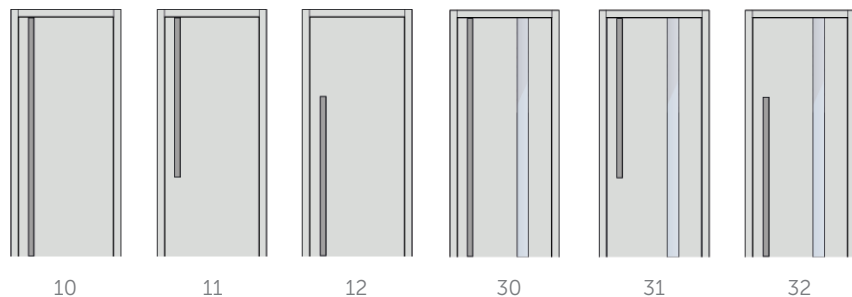

Prosklený model je tvořen rámovou konstrukcí (Harmonie), takže prosklení je bez zasklivačích lišt.

Modelová řada obsahuje tři plné a tři prosklené modely. Jejich design je tvořen designovým hliníkovým madlem, které je buď v celé ploše dveří nebo začíná od spodní či horní hrany křídla a končí cca v jeho dvou třetinách. Hrana madla začíná 90 mm od kraje dveřního křídla.