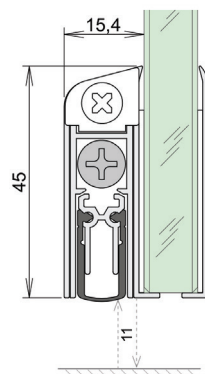

SAPGLASS se zvukovým útlumem

Skleněné dveře vnesou do vašeho interiéru světlo a lehkost. A díky speciálním moderním doplňkům zajistí také soukromí a ticho.

Podrobnější technické informace najdete v brožuře SAPGLASS se zvukovým útlumem nebo v produktové zprávě zaslané 1. 10. 2021.

Možná provedení

- / Dveře jednokřídlé
- / Do dřevěné obložkové a kovové polodrážkové zárubně

Zvuková odolnost 27 dB

- / Skla 8, 10 mm a vrstvená (connex) 8,8mm
- / Práh ZVI sklo 27 (Hermat)

Zvuková odolnost 27 dB

- / Skla vrstvená (connex) 8,8 mm
- / Práh ZVI sklo 32 (Dorma)

DORMA

Podrobnější technické informace najdete v brožuře SAPGLASS