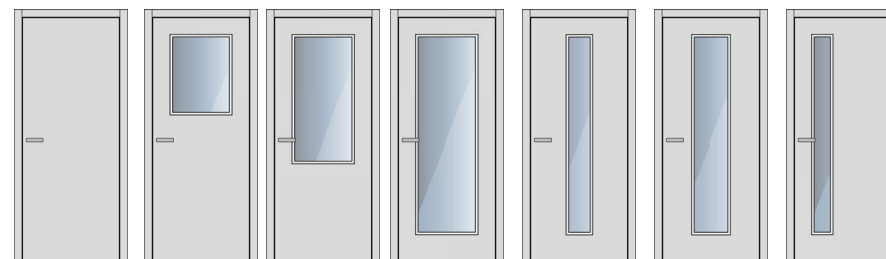

Vyřazení z nabídky dekorů

LAMINÁTY

- / CPL laminát teak struktur CSI
  - Zastaralý design – nízká obrátka
  - Náhrada za teak je nový dub skandinávský CSG
- / HPL Antifinger mat Kamenná šedá U727 PT
  - Neatraktivní barva - nulová obrátka
- / HPL Antifinger mat Světle šedá U708 PT
  - Neatraktivní barva - nulová obrátka

BARVA

- / Barva Standard bílá BUV
  - Přejmenování na Start bílá (v kombinaci s novou fólií na zárubni)

DÝHA

- / Dýha Eben antracit D19
  - Problematická dýha – nejednotná kvalita výsledného povrchu
- / Dýha Smrk DSM
  - Problematická dýha – povrch náchylný na poškození, časté reklamace
  - Nízká obrátka

Vyřazení modelových řad PRAKTIK

Po důkladné analýze prodejnosti a rentability **provedení Praktik** jsme se rozhodli vyřadit toto provedení pro všechny modelové řady kromě dveří ELEGANT.

Nově již nebude možné objednat

- / BERGAMO Praktik
- / MERA Praktik
- / HARMONIE Praktik
- / SWING Praktik
- / VENECIA Praktik

V prodeji zůstává zárubeň NORMAL v provedení Praktik, kterou lze objednat pouze v kompletu se dveřmi ELEGANT Praktik.

Vyřazení platné od 1. 4. 2022.