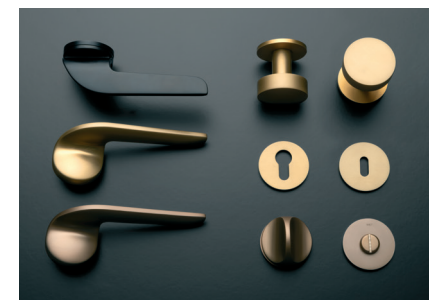

V nabídce od 1. 6. 2022

Magnetic do skryté zárubně

Rozšíření oblíbeného designového systému na širší portfolio zárubní. Nově lze aplikovat na bezfalcové (SAP 911) i reverzní (SAP 916) provedení.

Up & Down

Přidáváme nové designové kování UP & DOWN od M&T.

MINIMAL 2.0

Designový následovník kliky MINIMAL s integrovaným WC zamykáním pro interiér zcela bez spodních rozet. To je klikka MINIMAL 2.0 od M&T.

Smart Key