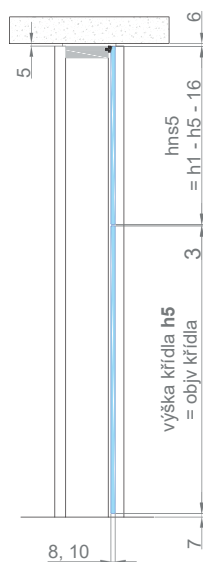

Detail světlíku

Z2