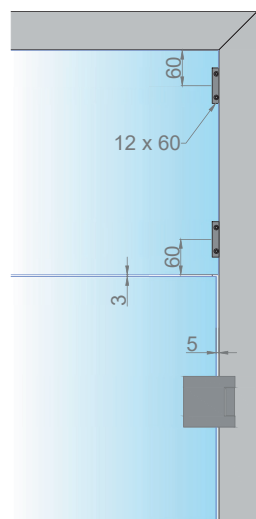

Skleněný nadsvětlík Sapglass GLATT

Skleněný nadsvětlík pro vysoké dveře až do stropu. Pro moderní interiéry a kancelářské prostory. Dveře plynule přechází v nadsvětlík. Velmi čisté a elegantní řešení. Komfort otevírání a ovládání dveří je zachován, protože dveře jsou v klasické výšce.

Detail světlíku