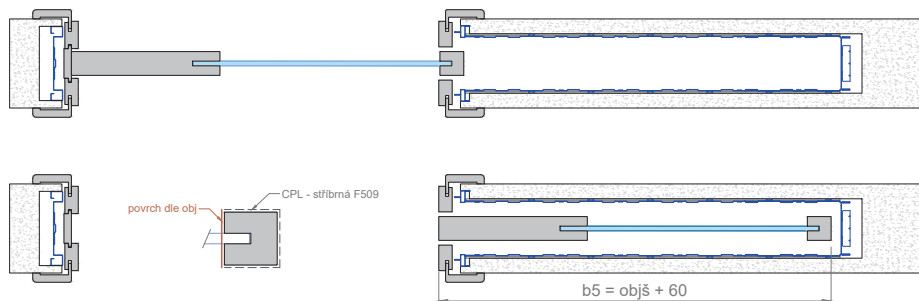

Modena

Rozšířili jsme novu modelovou řadu MODENA o nové systémy otevírání.

1/ Dveře posuvné do stavebního pouzdra

2/ Otočné – reverzní otevírání

3/ Posuvné na stěnu SMART - Hliníková garnýž

DR4 - dveře Modena