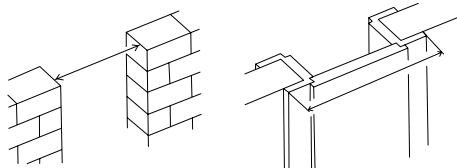

* Atypické rozměry (s odstupem po 5 mm) + příplatky (v %) k ceně dveří a zárubní.

Modelové řady a modely konzultujte s obchodním oddělením SAPELI.

STAVEBNÍ OTVORY

Objednací rozměry dřevěných obložkových zárubní

Platí pro zárubně PRŮCHOZÍ, OTOČNÉ, POSUVNÉ

objednací rozměr	stavební otvor (b1 x h1)	vnější rozměr zárubně (b2 x h2)*
š x v (mm)	š x v (mm)	š x v (mm)
600 x 1970	700 x 2020	760 x 2047
700 x 1970	800 x 2020	860 x 2047
800 x 1970	900 x 2020	960 x 2047
900 x 1970	1000 x 2020	1060 x 2047
1250 x 1970	1350 x 2020	1410 x 2047
1450 x 1970	1550 x 2020	1610 x 2047
1650 x 1970	1750 x 2020	1810 x 2047
1850 x 1970	1950 x 2020	2010 x 2047