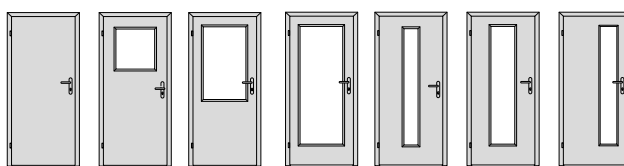

Elegant

CENY MODELŮ CENOVÁ SKUPINA PRAKTIK

CPL laminát barva	10	13	30	40	50	55	60
beton bílý, beton šedý, bílá hladká, bílá perla, bílá pór, šedá*	3890	4690	4890	5090	5090	5090	5090
černá grafit U961, šedá U788*	4190	4990	5190	5390	5390	5390	5390
CPL laminát struktur	10	13	30	40	50	55	60
svíslé: borovice bílá, borovice kouřová, borovice šedá, buk, dub arktický bílý, dub Halifax přírodní, dub Sherwood, dub, dub skandinávský, dub sukátý, dub šedý, dub zimní, jasan bílý, jasan, ořech, ořech americký, třešeň, wenge*	4190	4990	5190	5390	5390	5390	5390
vodorovné: borovice bílá, dub sukátý, dub zimní*							
Start®	10	13	30	40	50	55	60
bílá, buk, dub, ořech*	2490	3090	3390	3690	3690	3690	3690
Karton	10	13	30	40	50	55	60
karton**	3390	3990	4190	4290	4290	4290	4290

* Pouze s lištou 1 (platí pro všechny povrchy v řádku).

** Pouze s lištou H (platí pro všechny povrchy v řádku).

U povrchů CPL bílá hladká, CPL bílá perla, CPL bílá pór jsou lišty pouze se strukturou perla.

LIŠTA ELEGANT PRAKTIK

L	1	CPL LAMINÁT STRUKTUR
		CPL LAMINÁT BARVA Pouze pro povrchy bílá hladká, bílá perla, bílá pór, černá grafit U961, šedá, šedá U788
		START

L	H	KARTON

SKLO ELEGANT PRAKTIK

V ceně: činčila čiré, float čiré, kůra čiré

S příplatkem: krizet čiré +100, pixarena čiré +100, planibel bronz +100, sapelux bílé +100