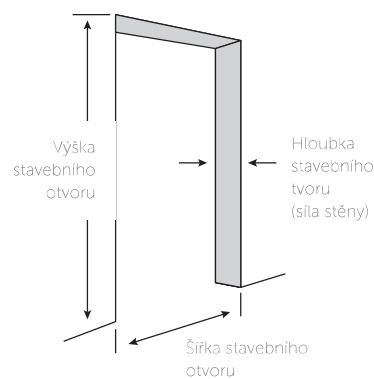

mimo zárubeň LATENTE		zárubeň HARMONIE	zárubeň MINI a LATENTE
objednací rozměr	stavební otvor	vnější rozměr zárubně*	vnější rozměr**	vnější rozměr***
š × v (mm)	š × v (mm)	š × v (mm)	š × v (mm)	š × v (mm)
600 × 1970 | 2100	700 × 2020 | 2150	760 × 2047 | 2177	780 × 2057 | 2187	730 × 2032 | 2162
700 × 1970 | 2100	800 × 2020 | 2150	860 × 2047 | 2177	880 × 2057 | 2187	830 × 2032 | 2162
800 × 1970 | 2100	900 × 2020 | 2150	960 × 2047 | 2177	980 × 2057 | 2187	930 × 2032 | 2162
900 × 1970 | 2100	1000 × 2020 | 2150	1060 × 2047 | 2177	1080 × 2057 | 2187	1030 × 2032 | 2162
1250 × 1970 | 2100	1350 × 2020 | 2150	1410 × 2047 | 2177	1430 × 2057 | 2187	1380 × 2032 | 2162
1450 × 1970 | 2100	1550 × 2020 | 2150	1610 × 2047 | 2177	1630 × 2057 | 2187	1580 × 2032 | 2162
1650 × 1970 | 2100	1750 × 2020 | 2150	1810 × 2047 | 2177	1830 × 2057 | 2187	1780 × 2032 | 2162
1850 × 1970 | 2100	1950 × 2020 | 2150	2010 × 2047 | 2177	2030 × 2057 | 2187	1980 × 2032 | 2162

Výšku stavebního otvoru je nutné měřit od dokončené podlahy (parkety, dlažba, koberec).

* Platí pro šířku obložky 65 mm.

** Platí pro šířku obložky 75 mm.

*** Platí pro šířku obložky 50 mm.

NADSTANDARDNÍ VÝŠKA DVEŘÍ

Nadstandardní výška dveří je stále oblíbenějším prvkem v moderním interiéru. Dveře mohou dosahovat až do stropu nebo být doplněny nadsvětlikem. Dveře SAPELI se vyrábí až do výšky 272 cm.

Pro dosažení dokonalé rovinnosti je možné osadit dveře tzv. napínákem, který umožní dveře kdykoliv seřídit.

Osazení dveří napínákem od výšky 240 cm.