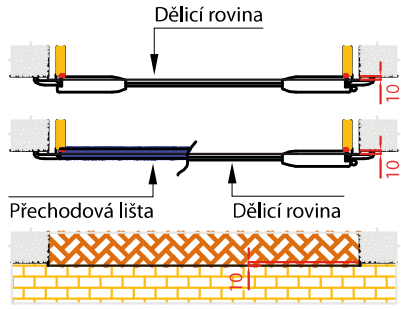

Dveře otočné polodrážkové – rámová konstrukce

Dveře posuvné na stěnu

Dveře posuvné do pouzdra (do stěny)

Dveře jednokřídlé posuvné na stěnu – zárubeň Harmonie

Dveře posuvné s bočním světlíkem – obložková konstrukce

Dveře posuvné s bočním světlíkem – obložková konstrukce

Dveře posuvné s bočním světlíkem – obložková konstrukce

Dveře posuvné s bočním světlíkem a dveřovkou – rámová konstrukce

Dveře posuvné s bočním světlíkem – rámová konstrukce

Dveře lamelové

Zárubeň polodrážková Harmonie, Normal, Obtus  
dveře Harmonie

Zárubeň LATENTE  
dveře tl. 40 mm + celoskleněné dveře

Zárubeň polodrážková Normal, Obtus,  
Dveře otočné SAPGLASS