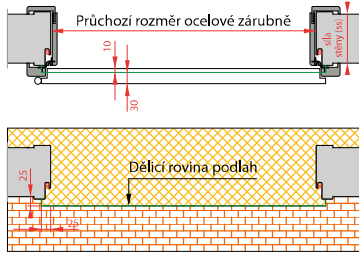

# DOPORUČENÉ PŘECHODY PODLAH

Dveře otočné bezpolodrážkové

Dveře otočné polodrážkové

Dveře otočné s bočním světlíkem – obložková konstrukce

Dveře otočné polodrážkové – zárubeň Harmonie

Dveře otočné polodrážkové se zárubeň OKZ

Dveře otočné polodrážkové – rámová konstrukce

Dveře posuvné na stěnu

Dveře posuvné do pouzdra (do stěny)

Dveře jednokřídlé posuvné na stěnu – zárubeň Harmonie

Dveře posuvné s bočním světlíkem – obložková konstrukce

Dveře lamelové

Zárubeň polodrážková Harmonie, Normal, Obtus  
dveře Harmonie

Zárubeň LATENTE  
dveře tl. 40 mm + celoskleněné dveře

Zárubeň polodrážková Normal, Obtus,  
Dveře otočné SAPGLASS