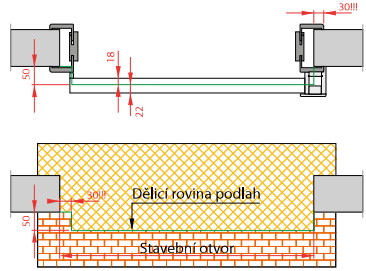

# DOPORUČENÉ PŘECHODY PODLAH

Dveře otočné bezpolodrážkové

Dveře otočné polodrážkové

Dveře otočné s bočním světlíkem – obložková konstrukce

Dveře otočné polodrážkové – zárubeň Harmonie

Dveře otočné polodrážkové se zárubeň OKZ

Dveře otočné polodrážkové – rámová konstrukce

Dveře posuvné na stěnu

Dveře posuvné do pouzdra (do stěny)

Dveře jednokřídlé posuvné na stěnu – zárubeň Harmonie

Dveře posuvné s bočním světlíkem – obložková konstrukce

Dveře lamelové

Zárubeň polodrážková Harmonie, Normal, Obtus  
dveře Harmonie

Zárubeň LATENTE  
dveře tl. 40 mm + celoskleněné dveře

Zárubeň polodrážková Normal, Obtus,  
Dveře otočné SAPGLASS