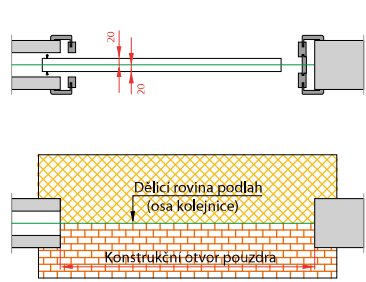

# DOPORUČENÉ PŘECHODY PODLAH

Dveře otočné bezpolodrážkové

Dveře otočné polodrážkové

Dveře otočné s bočním světlíkem – obložková konstrukce

Dveře otočné polodrážkové – zárubeň Harmonie

Dveře otočné polodrážkové se zárubeň OKZ

Dveře otočné polodrážkové – rámová konstrukce

Dveře posuvné na stěnu

Dveře posuvné do pouzdra (do stěny)

Dveře jednokřídlé posuvné na stěnu – zárubeň Harmonie

Dveře posuvné s bočním světlíkem – obložková konstrukce

Dveře lamelové

Zárubeň polodrážková Harmonie, Normal, Obtus  
dveře Harmonie

Zárubeň LATENTE  
dveře tl. 40 mm + celoskleněné dveře

Zárubeň polodrážková Normal, Obtus,  
Dveře otočné SAPGLASS