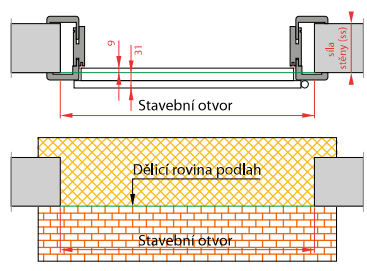

# DOPORUČENÉ PŘECHODY PODLAH

Dveře otočné bezpolodrážkové

Dveře otočné polodrážkové

Dveře otočné s bočním světlíkem – obložková konstrukce

Dveře otočné polodrážkové – zárubeň Harmonie

Dveře otočné polodrážkové se zárubeň OKZ

Dveře otočné polodrážkové – rámová konstrukce

Dveře posuvné na stěnu

Dveře posuvné do pouzdra (do stěny)

Dveře jednokřídlé posuvné na stěnu – zárubeň Harmonie

Dveře posuvné s bočním světlíkem – obložková konstrukce

Dveře lamelové

Zárubeň polodrážková Harmonie, Normal, Obtus  
dveře Harmonie

Zárubeň LATENTE  
dveře tl. 40 mm + celoskleněné dveře

Zárubeň polodrážková Normal, Obtus,  
Dveře otočné SAPGLASS