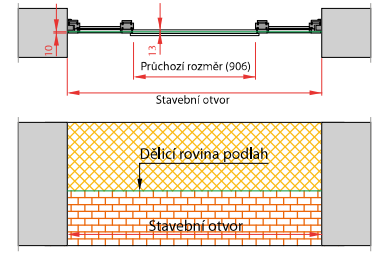

# DOPORUČENÉ PŘECHODY PODLAH

Dveře otočné bezpolodrážkové

Dveře otočné polodrážkové

Dveře otočné s bočním světlíkem – obložková konstrukce

Dveře otočné polodrážkové – zárubeň Harmonie

Dveře otočné polodrážkové se zárubeň OKZ

Dveře otočné polodrážkové – rámová konstrukce

Dveře posuvné na stěnu

Dveře posuvné do pouzdra (do stěny)

Dveře jednokřídlé posuvné na stěnu – zárubeň Harmonie

Dveře posuvné s bočním světlíkem – obložková konstrukce

Dveře posuvné s bočním světlíkem – obložková konstrukce

Dveře posuvné s bočním světlíkem – obložková konstrukce

Dveře posuvné s bočním světlíkem a dveřovkou – rámová konstrukce

Dveře posuvné s bočním světlíkem – rámová konstrukce

Dveře lamelové

Zárubeň polodrážková Harmonie, Normal, Obtus  
dveře Harmonie

Zárubeň LATENTE  
dveře tl. 40 mm + celoskleněné dveře

Zárubeň polodrážková Normal, Obtus,  
Dveře otočné SAPGLASS