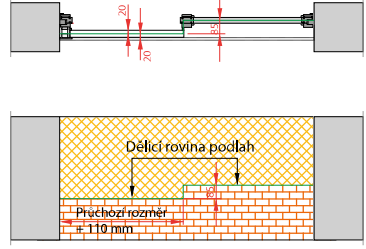

Dveře otočné polodrážkové – rámová konstrukce

Dveře posuvné na stěnu

Dveře posuvné do pouzdra (do stěny)

Dveře jednokřídlé posuvné na stěnu – zárubeň Harmonie

Dveře posuvné s bočním světlíkem – obložková konstrukce

Dveře posuvné s bočním světlíkem – obložková konstrukce

Dveře posuvné s bočním světlíkem – obložková konstrukce

Dveře posuvné s bočním světlíkem a dveřovkou – rámová konstrukce

Dveře posuvné s bočním světlíkem – rámová konstrukce

Dveře lamelové

Zárubeň polodrážková Harmonie, Normal, Obtus  
dveře Harmonie

Zárubeň LATENTE  
dveře tl. 40 mm + celoskleněné dveře

Zárubeň polodrážková Normal, Obtus,  
Dveře otočné SAPGLASS