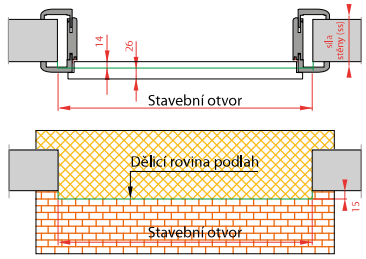

# DOPORUČENÉ PŘECHODY PODLAH

Dveře otočné bezpolodrážkové

Dveře otočné polodrážkové

Dveře otočné s bočním světlíkem – obložková konstrukce

Dveře otočné polodrážkové – zárubeň Harmonie

Dveře otočné polodrážkové se zárubeň OKZ

Dveře otočné polodrážkové – rámová konstrukce

Dveře posuvné na stěnu

Dveře posuvné do pouzdra (do stěny)

Dveře jednokřídlé posuvné na stěnu – zárubeň Harmonie

Dveře posuvné s bočním světlíkem – obložková konstrukce

Dveře lamelové

Zárubeň polodrážková Harmonie, Normal, Obtus  
dveře Harmonie

Zárubeň LATENTE  
dveře tl. 40 mm + celoskleněné dveře

Zárubeň polodrážková Normal, Obtus,  
Dveře otočné SAPGLASS