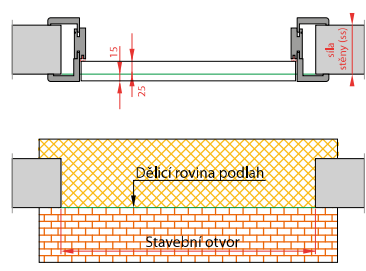

# DOPORUČENÉ PŘECHODY PODLAH

Dveře otočné bezpolodrážkové

Dveře otočné polodrážkové

Dveře otočné s bočním světlíkem – obložková konstrukce

Dveře otočné polodrážkové – zárubeň Harmonie

Dveře otočné polodrážkové se zárubeň OKZ

Dveře otočné polodrážkové – rámová konstrukce

Dveře posuvné na stěnu

Dveře posuvné do pouzdra (do stěny)

Dveře jednokřídlé posuvné na stěnu – zárubeň Harmonie

Dveře posuvné s bočním světlíkem – obložková konstrukce

Dveře lamelové

Zárubeň polodrážková Harmonie, Normal, Obtus  
dveře Harmonie

Zárubeň LATENTE  
dveře tl. 40 mm + celoskleněné dveře

Zárubeň polodrážková Normal, Obtus,  
Dveře otočné SAPGLASS