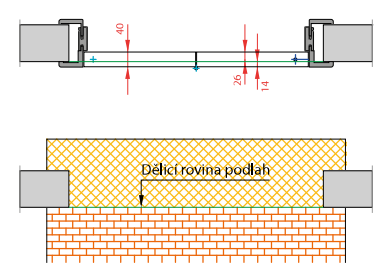

Dveře posuvné s bočním světlíkem – obložková konstrukce

Dveře posuvné s bočním světlíkem – obložková konstrukce

Dveře posuvné s bočním světlíkem a dveřovkou – rámová konstrukce

Dveře posuvné s bočním světlíkem – rámová konstrukce

Dveře lamelové

Zárubeň polodrážková Harmonie, Normal, Obtus  
dveře Harmonie

Zárubeň LATENTE  
dveře tl. 40 mm + celoskleněné dveře

Zárubeň polodrážková Normal, Obtus,  
Dveře otočné SAPGLASS