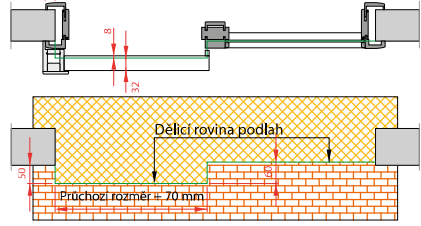

Dveře otočné polodrážkové – rámová konstrukce

Dveře posuvné na stěnu

Dveře posuvné do pouzdra (do stěny)

Dveře jednokřídlé posuvné na stěnu – zárubeň Harmonie

Dveře posuvné s bočním světlíkem – obložková konstrukce

Dveře posuvné s bočním světlíkem – obložková konstrukce

Dveře posuvné s bočním světlíkem – obložková konstrukce

Dveře posuvné s bočním světlíkem a dveřovkou – rámová konstrukce

Dveře posuvné s bočním světlíkem – rámová konstrukce

Dveře lamelové

Zárubeň polodrážková Harmonie, Normal, Obtus  
dveře Harmonie

Zárubeň LATENTE  
dveře tl. 40 mm + celoskleněné dveře

Zárubeň polodrážková Normal, Obtus,  
Dveře otočné SAPGLASS