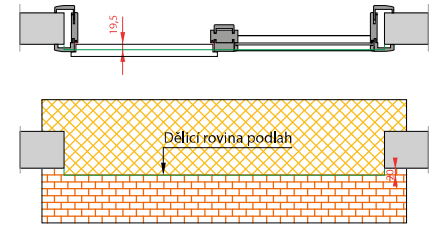

Dveře otočné polodrážkové – rámová konstrukce

Dveře posuvné na stěnu

Dveře posuvné do pouzdra (do stěny)

Dveře jednokřídlé posuvné na stěnu – zárubeň Harmonie

Dveře posuvné s bočním světlíkem – obložková konstrukce

Dveře posuvné s bočním světlíkem – obložková konstrukce

Dveře posuvné s bočním světlíkem – obložková konstrukce

Dveře posuvné s bočním světlíkem a dveřovkou – rámová konstrukce

Dveře posuvné s bočním světlíkem – rámová konstrukce

Dveře lamelové

Zárubeň polodrážková Harmonie, Normal, Obtus  
dveře Harmonie

Zárubeň LATENTE  
dveře tl. 40 mm + celoskleněné dveře

Zárubeň polodrážková Normal, Obtus,  
Dveře otočné SAPGLASS