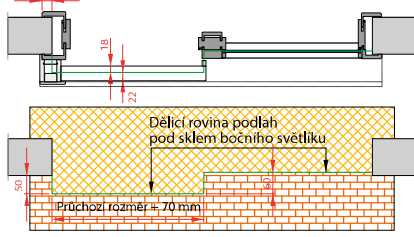

Dveře otočné polodrážkové – rámová konstrukce

Dveře posuvné na stěnu

Dveře posuvné do pouzdra (do stěny)

Dveře jednokřídlé posuvné na stěnu – zárubeň Harmonie

Dveře posuvné s bočním světlíkem – obložková konstrukce

Dveře lamelové

Zárubeň polodrážková Harmonie, Normal, Obtus  
dveře Harmonie

Zárubeň LATENTE  
dveře tl. 40 mm + celoskleněné dveře

Zárubeň polodrážková Normal, Obtus,  
Dveře otočné SAPGLASS