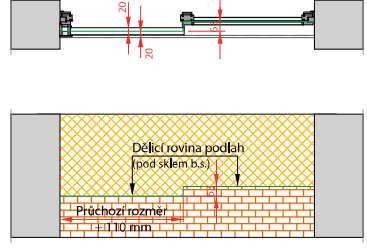

Dveře posuvné s bočním světlíkem – obložková konstrukce

Dveře posuvné s bočním světlíkem – obložková konstrukce

Dveře posuvné s bočním světlíkem a dveřovkou – rámová konstrukce

Dveře posuvné s bočním světlíkem – rámová konstrukce

Dveře lamelové

Zárubeň polodrážková Harmonie, Normal, Obtus  
dveře Harmonie

Zárubeň LATENTE  
dveře tl. 40 mm + celoskleněné dveře

Zárubeň polodrážková Normal, Obtus,  
Dveře otočné SAPGLASS