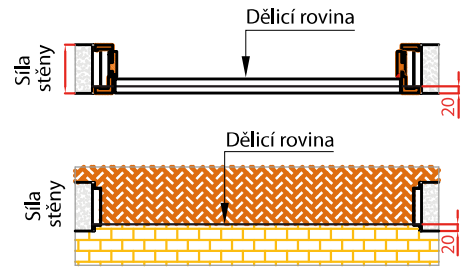

Dveře otočné polodrážkové – rámová konstrukce

Dveře posuvné na stěnu

Dveře posuvné do pouzdra (do stěny)

Dveře jednokřídlé posuvné na stěnu – zárubeň Harmonie

Dveře posuvné s bočním světlíkem – obložková konstrukce

Dveře posuvné s bočním světlíkem – obložková konstrukce

Dveře posuvné s bočním světlíkem – obložková konstrukce

Dveře posuvné s bočním světlíkem a dveřovkou – rámová konstrukce

Dveře posuvné s bočním světlíkem – rámová konstrukce

Dveře lamelové

Zárubeň polodrážková Harmonie, Normal, Obtus  
dveře Harmonie

Zárubeň LATENTE  
dveře tl. 40 mm + celoskleněné dveře

Zárubeň polodrážková Normal, Obtus,  
Dveře otočné SAPGLASS