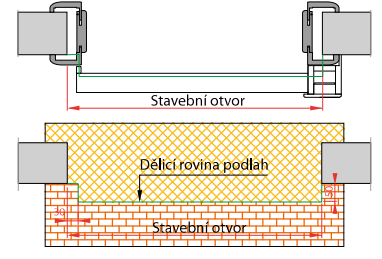

# DOPORUČENÉ PŘECHODY PODLAH

Dveře otočné bezpolodrážkové

Dveře otočné polodrážkové

Dveře otočné s bočním světlíkem – obložková konstrukce

Dveře otočné polodrážkové – zárubeň Harmonie

Dveře otočné polodrážkové se zárubeň OKZ

Dveře otočné polodrážkové – rámová konstrukce

Dveře posuvné na stěnu

Dveře posuvné do pouzdra (do stěny)

Dveře jednokřídlé posuvné na stěnu – zárubeň Harmonie

Dveře posuvné s bočním světlíkem – obložková konstrukce

Dveře posuvné s bočním světlíkem – obložková konstrukce

Dveře posuvné s bočním světlíkem – obložková konstrukce

Dveře posuvné s bočním světlíkem a dveřovkou – rámová konstrukce

Dveře posuvné s bočním světlíkem – rámová konstrukce

Dveře lamelové

Zárubeň polodrážková Harmonie, Normal, Obtus  
dveře Harmonie

Zárubeň LATENTE  
dveře tl. 40 mm + celoskleněné dveře

Zárubeň polodrážková Normal, Obtus,  
Dveře otočné SAPGLASS