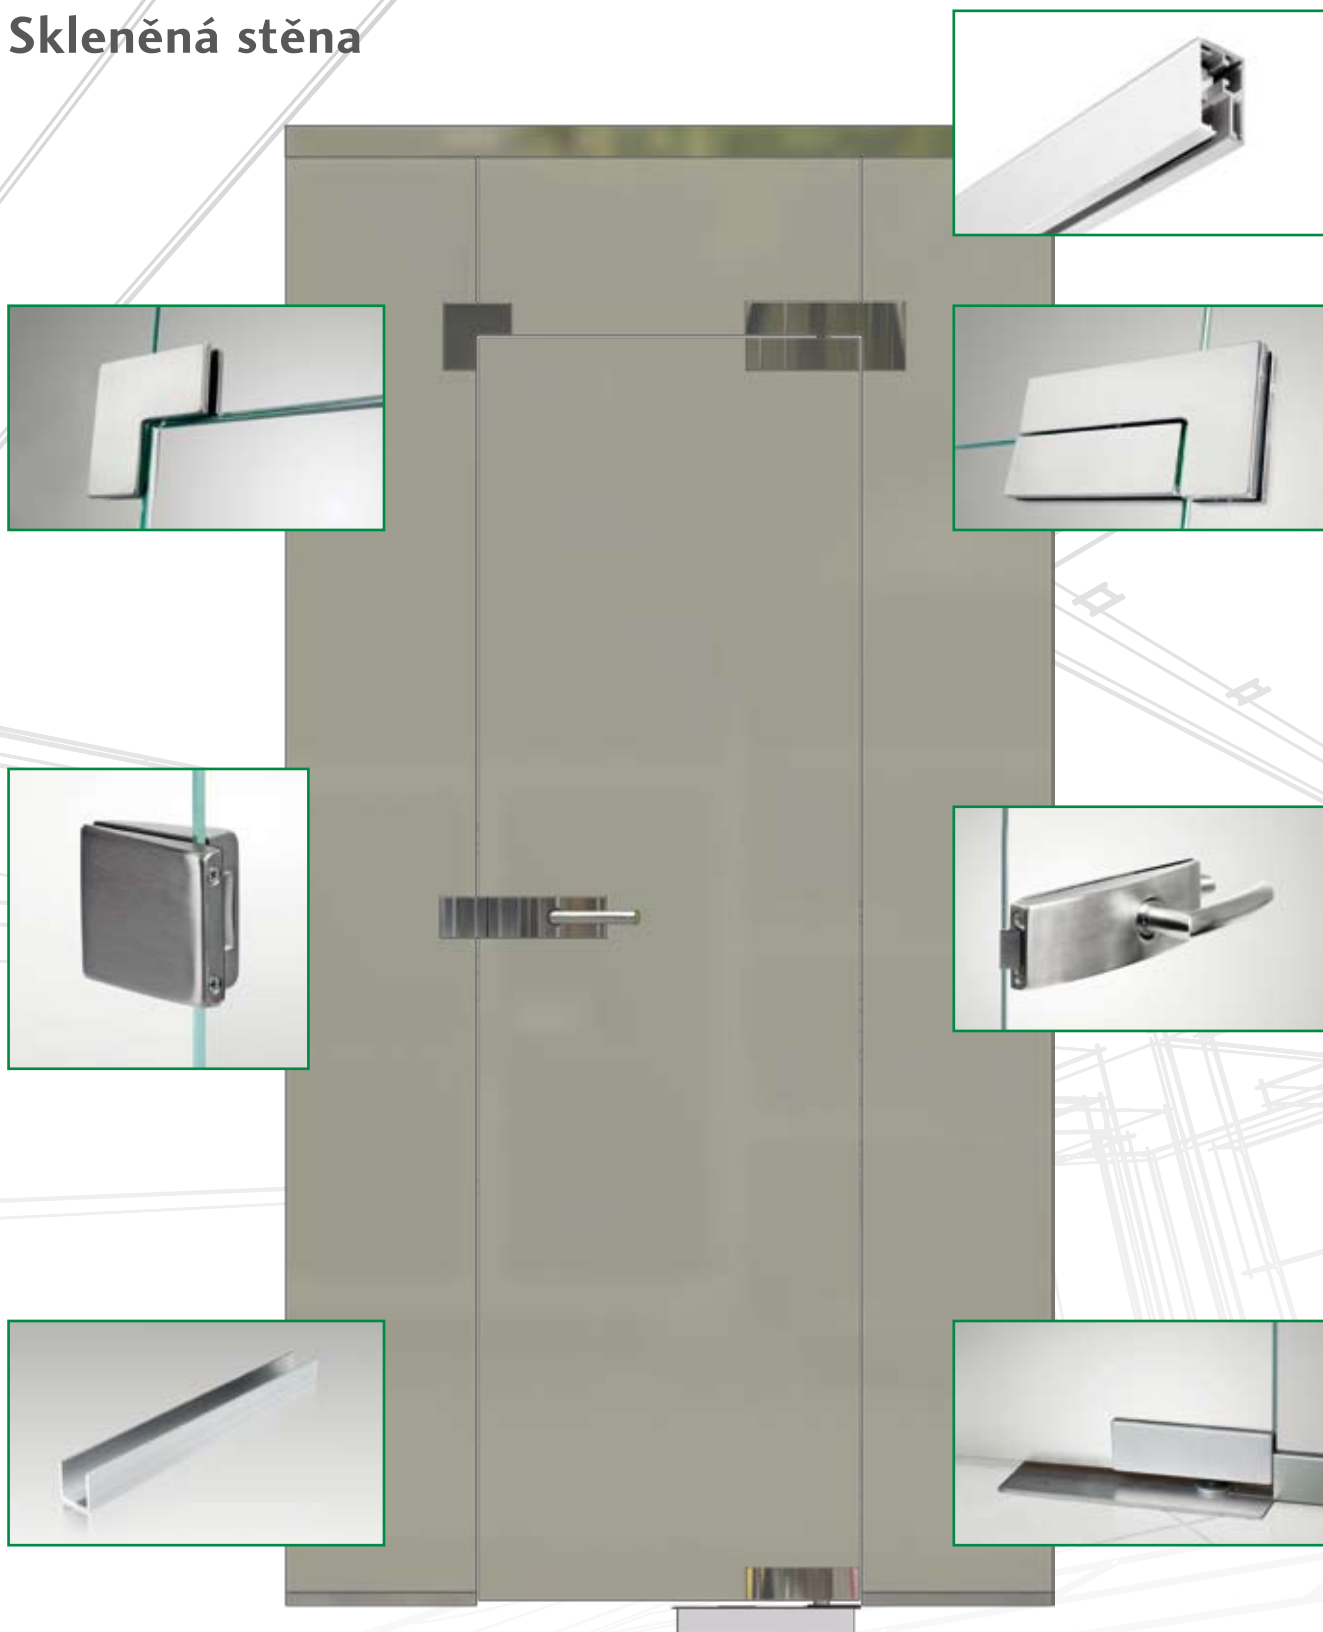

Grafosklo motiv Olymp, možno sklo čiré, satináto nebo planibel bronz.

EPSILON

Skleněná stěna

Sestava Epsilon se skládá z horní kotvící lišty, horního dveřního pantu s protikusem, rohové spojky, kliky Hero s protikusem Cube, dveřního zavírače a dolního U-profilu. Kliku lze nahradit madlem.

Sklo čiré, možno sklo satináto, planibel bronz nebo Grafosklo.

ÉTA

Skleněná stěna

Sestava Éta se skládá z horní kotvící lišty, 2x úchytu do zdi pro dvě skla, horního pantu s protikusem, rohové spojky s dorazem, madla, dveřního zavírače a dolního U-profilu. Madla lze nahradit za kliku.

LAMBDA

Skleněná stěna

Sestava Lambda se skládá z horní kotvící lišty, horního dveřního pantu s protikusem, spojky rohové, kliky Silver s protikusem Palm, dveřního zavírače a dolního U-profilu. Kliku lze nahradit madlem.