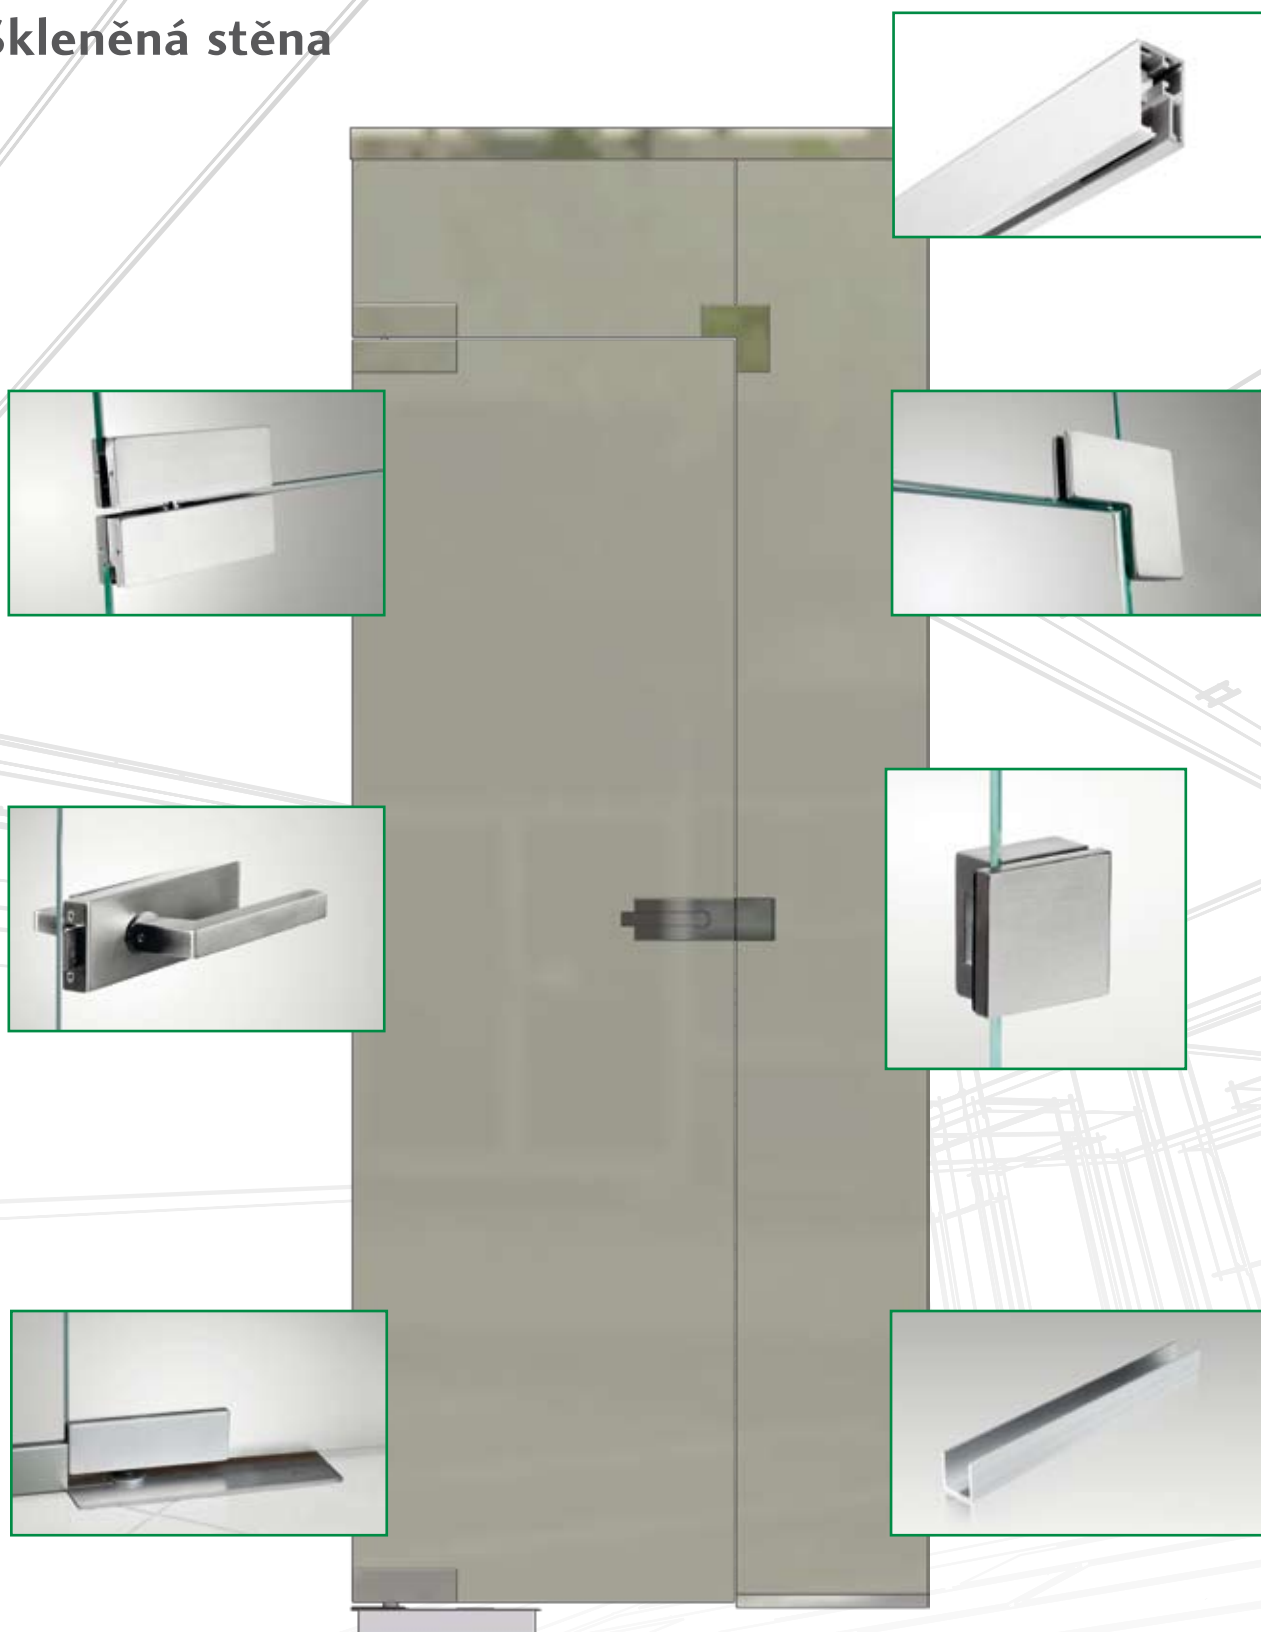

Grafosklo motiv Magnolia 161, možno sklo čiré, satináto nebo planibel bronz.

DELTA

Skleněná stěna

Sestava Delta se skládá z horní kotvící lišty, horního pantu s protikusem, úchytu do zdi, madla, dolního U-profilu a dveřního zavírače.

Grafosklo motiv Olymp, možno sklo čiré, satináto nebo planibel bronz.

EPSILON

Skleněná stěna

Sestava Epsilon se skládá z horní kotvící lišty, horního dveřního pantu s protikusem, rohové spojky, kliky Hero s protikusem Cube, dveřního zavírače a dolního U-profilu. Kliku lze nahradit madlem.

Sklo čiré, možno sklo satináto, planibel bronz nebo Grafosklo.

ÉTA

Skleněná stěna

Sestava Éta se skládá z horní kotvící lišty, 2x úchytu do zdi pro dvě skla, horního pantu s protikusem, rohové spojky s dorazem, madla, dveřního zavírače a dolního U-profilu. Madla lze nahradit za kliku.

LAMBDA

Skleněná stěna

Sestava Lambda se skládá z horní kotvící lišty, horního dveřního pantu s protikusem, spojky rohové, kliky Silver s protikusem Palm, dveřního zavírače a dolního U-profilu. Kliku lze nahradit madlem.