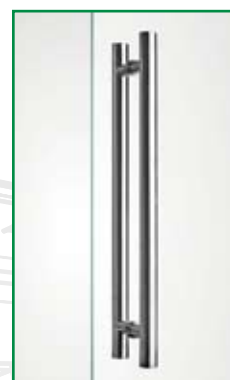

YPSILON – str. 22

ALFA

Skleněná stěna

Sestava Alfa se skládá z horního dveřního pantu s čepem, z madla a dveřního zavírače.

Grafosklo motiv Blob, možno sklo čiré, satínato nebo planibel bronz.

BETA

Skleněná stěna