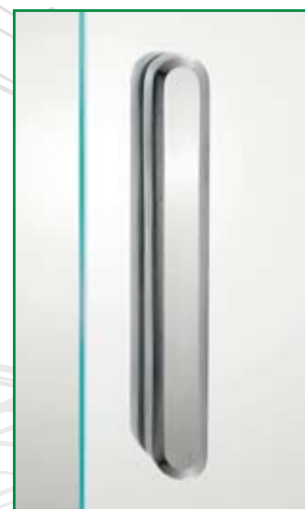

ÚCHYT SHIP
(rozteč 160 mm, délka 185 mm)
Z8023004