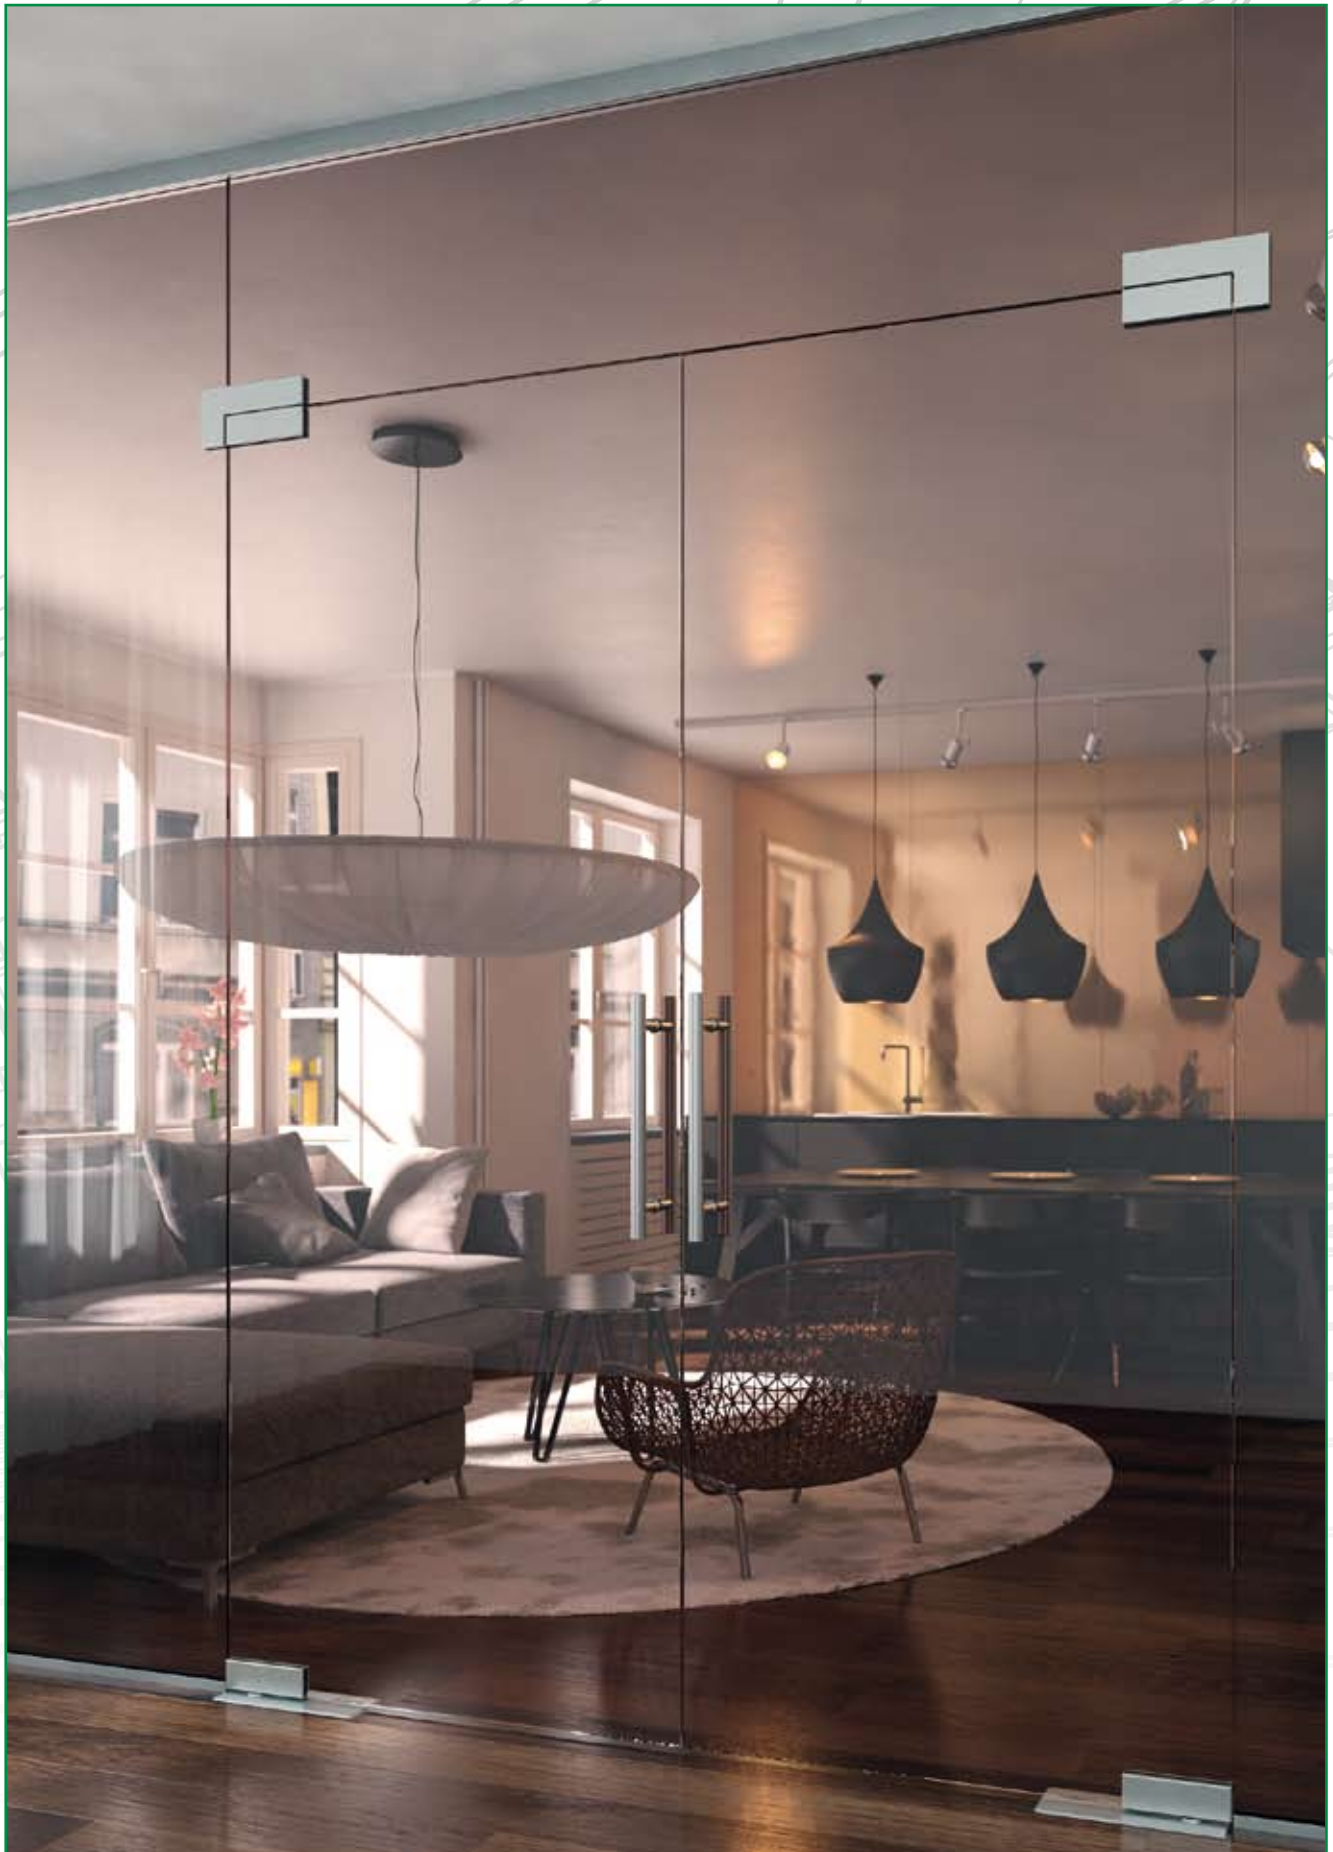

Sklo planibel bronz, možno sklo čiré, satináto nebo Grafosklo.