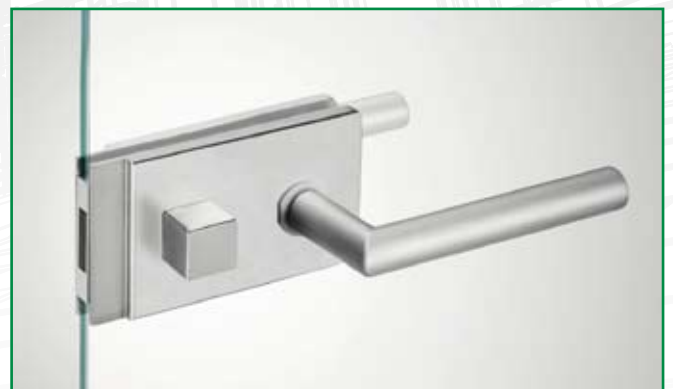

KLIKA MAGNETIK s WC zámek AL elox

Z8000018