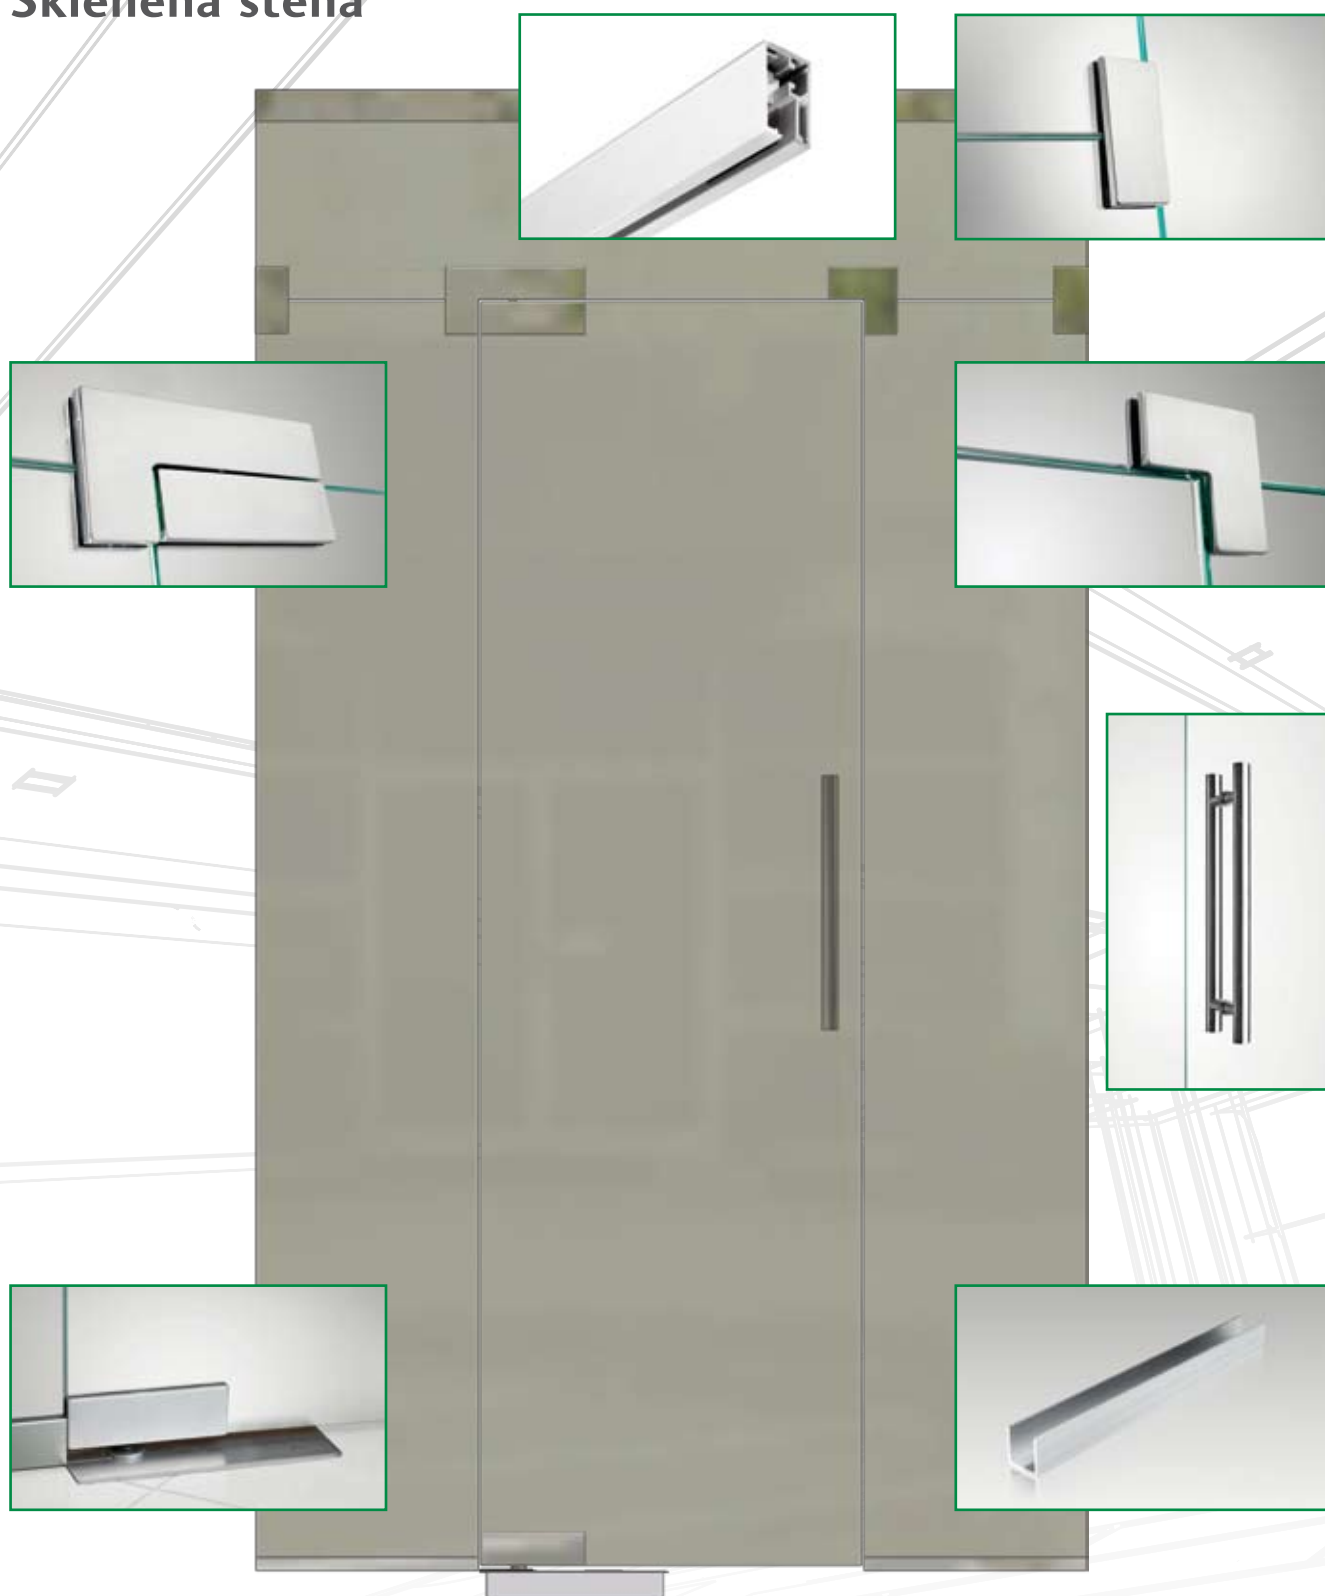

V tomto katalogu se věnujeme skleněným stěnám v deseti základních sestavách, které vycházejí z požadavků trhu.

Skleněné stěny jsou moderním prostředkem k rozdělení prostoru v interiéru.

Vyrábí se z kaleného skla o tloušťce 8, 10 nebo 12 mm podle velikosti plochy skla.

Grafosklo motiv Olymp, možno sklo čiré, satináto nebo planibel bronz.

EPSILON

Skleněná stěna

Sestava Epsilon se skládá z horní kotvící lišty, horního dveřního pantu s protikusem, rohové spojky, kliky Hero s protikusem Cube, dveřního zavírače a dolního U-profilu. Kliku lze nahradit madlem.

Sklo čiré, možno sklo satináto, planibel bronz nebo Grafosklo.

ÉTA

Skleněná stěna

Sestava Éta se skládá z horní kotvící lišty, 2x úchytu do zdi pro dvě skla, horního pantu s protikusem, rohové spojky s dorazem, madla, dveřního zavírače a dolního U-profilu. Madla lze nahradit za kliku.

LAMBDA

Skleněná stěna

Sestava Lambda se skládá z horní kotvící lišty, horního dveřního pantu s protikusem, spojky rohové, kliky Silver s protikusem Palm, dveřního zavírače a dolního U-profilu. Kliku lze nahradit madlem.