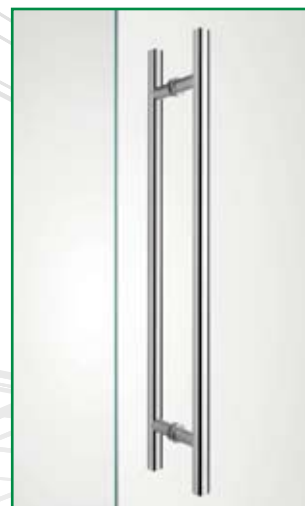

MADLO HK 600
(rozteč 600 mm, délka 750 mm)
Z8021007