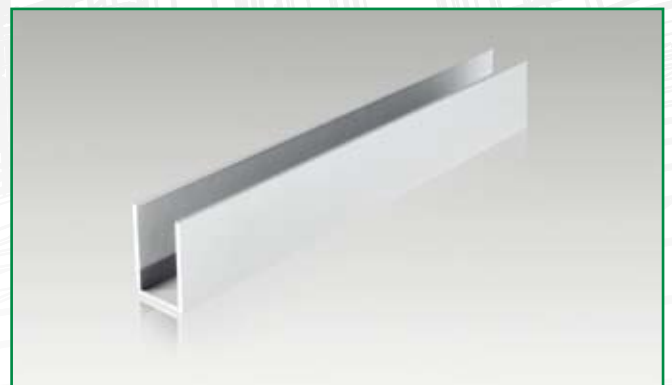

Sklo čiré, možno sklo satináto, planibel bronz nebo Grafosklo.

ÉTA

Skleněná stěna

Sestava Éta se skládá z horní kotvící lišty, 2x úchytu do zdi pro dvě skla, horního pantu s protikusem, rohové spojky s dorazem, madla, dveřního zavírače a dolního U-profilu. Madla lze nahradit za kliku.

Z8050050

ČEP DOLNÍ DVEŘNÍ

Z8050010

U PROFIL pro fixní sklo 20x20x2 mm

Z8053020

U PROFIL pro fixní sklo 20x30x2 mm

Z8053025

SAMOZAVÍRAČ Z8055001 do 80 kg; Z8055005 do 100 kg; Z8055010 do 120 kg