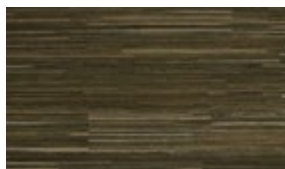

TIMBER TOP Fineline (Vertical Grain)

Podlahy se vzorem Fineline budí pozornost svým nápadným, moderním vzhledem a dodají šmrnc a zajímavý výraz každé místnosti. V interiéru se rozhodně stanou dominantním prvkem a jejich inspirující design doslova probudí Váš domov k životu. Nejnovější člen Vaší rodiny je k dostání v pěti vybraných atraktivních druzích dřeva.

Technické informace: Timber Top Fineline

Rozměr lamely:
14,5mm x 145 mm x 1820 mm

Množství v balení
1,584 m²/balení, 6 dílců/balení

Záruky a konstrukce:

Dekory:

Merbau

Koktejl (mix)

Hevea