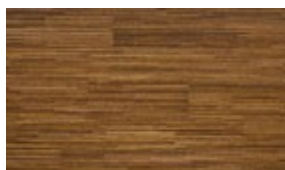

TIMBER TOP Fineline (Vertical Grain)

Podlahy se vzorem Fineline budí pozornost svým nápadným, moderním vzhledem a dodají šmrnc a zajímavý výraz každé místnosti. V interiéru se rozhodně stanou dominantním prvkem a jejich inspirující design doslova probudí Váš domov k životu. Nejnovější člen Vaší rodiny je k dostání v pěti vybraných atraktivních druzích dřeva.

Technické informace: Timber Top Fineline

Rozměr lamely:
14,5mm x 145 mm x 1820 mm

Množství v balení
1,584 m²/balení, 6 dílců/balení

Záruky a konstrukce:

Dekory:

Merbau

Koktejl (mix)

Hevea