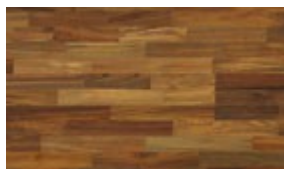

TIMBER TOP 3–pásové podlahy (parketový dekor)

Podlaha s třípásovým vzorem je skvělou volbou pro klienty s nižším rozpočtem. Působí stejně hřejivým dojmem jako tradiční parkety a bezpochyby oživí Váš domov. I když třípásový vzor vypadá skvěle v každém prostoru, je ideální pro použití v menších místnostech. Na výběr je ze šesti druhů dřeva a díky tomu je 3–pásová varianta opravdu všestranně použitelná.

Technické informace:

Rozměr lamely:
14,5 mm x 190 mm x 1820 mm

Množství v balení
2,075 m²/balení, 6 dílců/balení

Záruky a konstrukce:

Dekory:

Teak