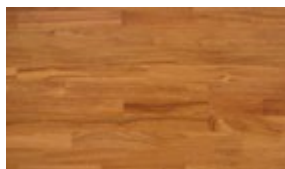

TIMBER TOP 3–pásové podlahy (parketový dekor)

Podlaha s třípásovým vzorem je skvělou volbou pro klienty s nižším rozpočtem. Působí stejně hřejivým dojmem jako tradiční parkety a bezpochyby oživí Váš domov. I když třípásový vzor vypadá skvěle v každém prostoru, je ideální pro použití v menších místnostech. Na výběr je ze šesti druhů dřeva a díky tomu je 3–pásová varianta opravdu všestranně použitelná.

Technické informace:

Rozměr lamely:
14,5 mm x 190 mm x 1820 mm

Množství v balení
2,075 m²/balení, 6 dílců/balení

Záruky a konstrukce:

Dekory:

Doussie