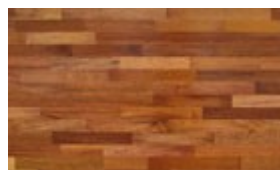

TIMBER TOP 3–pásové podlahy (parketový dekor)

Podlaha s třípásovým vzorem je skvělou volbou pro klienty s nižším rozpočtem. Působí stejně hřejivým dojmem jako tradiční parkety a bezpochyby oživí Váš domov. I když třípásový vzor vypadá skvěle v každém prostoru, je ideální pro použití v menších místnostech. Na výběr je ze šesti druhů dřeva a díky tomu je 3–pásová varianta opravdu všestranně použitelná.

Technické informace:

Rozměr lamely:
14,5 mm x 190 mm x 1820 mm

Množství v balení
2,075 m²/balení, 6 dílců/balení

Záruky a konstrukce:

Dekory:

Merbau