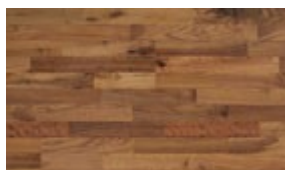

Dub Prima

Dekory:

Ořech