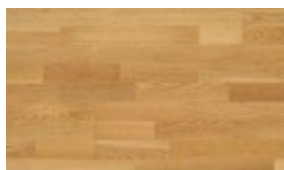

Technické informace:

Rozměr lamely:
14,5 mm x 190 mm x 1820 mm

Množství v balení
2,075 m²/balení, 6 dílců/balení

Záruky a konstrukce:

Dekory:

Ořech

Dub Prima

Hevea Prima