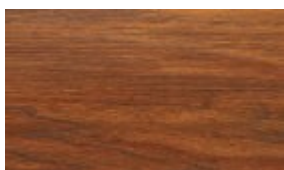

491 Dub Bělený

485 Dub Heritage