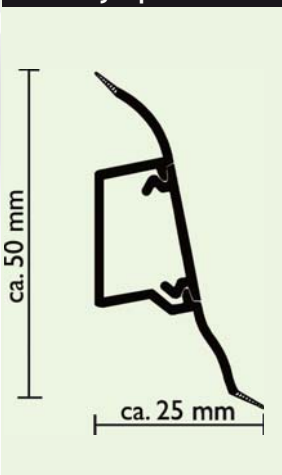

Suma předností přesvědčí!

Döllken SLK 50

Montáž Jednoduše sejměte krycí profil, přišroubujte lištu, nasadte krycí profil; vhodné pro nízkonapěťové kabely.

Odolnost proti vlhkosti 100%

Flexibilita Dobrá, kopíruje nerovnosti stěny

Sladění dekorů Dekory, které dobře ladí s běžnými laminátovými podlahami

Cena Optimální poměr ceny a výkonu

Text rozpisu

Lišta kabelového kanálu se skládá z elastického, rázově houževnatého plastu (PVC) a je opatřena elastickými břity pro vyrovnání nerovností podlahy a stěn.

Výška: approx. 50 mm
Překrytí okraje: approx. 25 mm
Barva: ....
Výrobce: Döllken SKL 50
Pokládka: Zpracování podle podnikových předpisů vhodné pro řemeslníky. Rohovky se zásuvnými prvky. Konce se zástrčnými koncovkami.
Fixating:
- Šrouby
- Hřebíky
- Lepení

Druh upevnění se řídí podle podkladu stěny, který musí pokládat prověřit z hlediska vhodné kvality, popř. pevnosti. Podlahové lišty je nutno pokládat bez napětí, přičemž je nutno se zejména vyvarovat plusových tolerancí. Upevňovací vzdálenost: max. 25 cm, v rozích maximálně 4 cm od rohu. Provedení rohů pomocí nástrčných, barevně sladěných vnitřních a vnějších rohů. Ukončení pomocí barevně sladěných koncovek.

Váš velkoobchodní partner Döllken

Rozměry a příslušenství

SLK 50: 1 JB = 40 x 2,50 m

Příslušenství:
Rohy (potištěné)
Kouty (potištěné)
Koncovky pravé, levé (potištěné)
Spojky (potištěné)