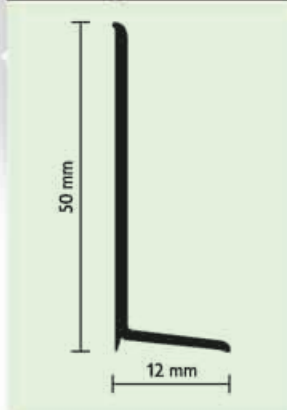

Montáž:

Snadná a bezpečná montáž s lepicí páskou UZIN 46 Klebeband.

Odolnost proti vlhkosti: 100%

Dekor: vhodná ke všem běžným dekorům podlahových krytin

Cena:

Optimální poměr cena/výkon

Výška: cca 50 mm
Překrytí krajů: cca 12 mm
Výrobce: Döllken WL 50 life
Pokládání: Řemeslné zpracování podle předpisů výrobce. Dobře tvárné rohy. Vnější rohy dobře předběžně ohněte a vytvarujte pryžovým kladívkem.

Rozměry

1 JB = 1 x 50 m role

Dekory a barvy

Váš kontaktní partner Döllken