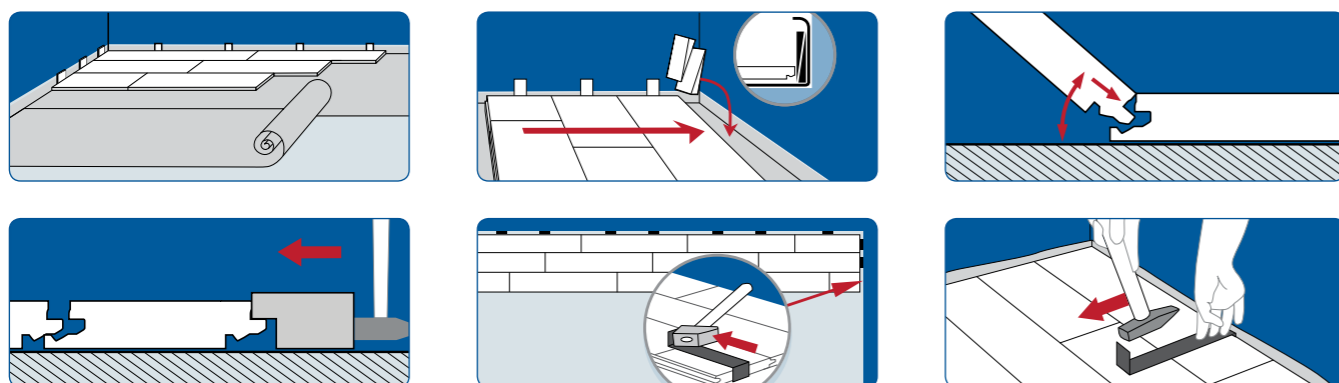

Dub toskánský

6328 - E

Tuscan oak

Instalace podlahy

Flooring Installation

CZ

Vinylová plovoucí podlaha FatraClick je vybavena zámkovým spojem Uniclic® a instaluje se bez lepidla. Po podlaze můžete chodit během montáže a ihned po ní. Montáž podlahoviny se provádí na PE fólii, která souží jako parozábrana, kluzná podložka. Více informací o způsobu pokládky FatraClicku naleznete v kladečském předpisu nebo v instruktážním videu na www.fatrafloor.cz

EN

Floating vinyl floor FatraClick features the Uniclic® locking system and is installed without use of adhesive. You can walk on the floating floor during and immediately after installation is finished. Install FatraClick planks on PE membrane that serves as vapor control barrier and its slippery surface allows floating floor dimension changes. More information about method of installation you can find in the Installation manual or in the instructional video on www.fatrafloor.cz