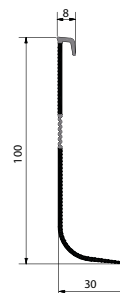

HK 15/15, HK 20/20, HK 25/25, EL 3,5, EL 8 a HK 100 pro elastické podlahové krytiny

HK 15/15, HK 20/20, HK 25/25:

EL 3,5:

HK 100:

EL 8:

HK 15/15, HK 20/20, HK 25/25: 1 JB = 1 x 25 m

EL 3,5, EL 8: 1 JB = 25 x 4 m

HK 100: 1 JB = 22 x 4,5 m

Materiál

- Polyblend na bázi PVC (veškeré obsažené látky odpovídají REACH nařízením)

Barvy EL 3,5

117 bílá 138 světle šedá 130 béžová 146 tmavě šedá 132 hnědá 110 černá

Barvy EL 8