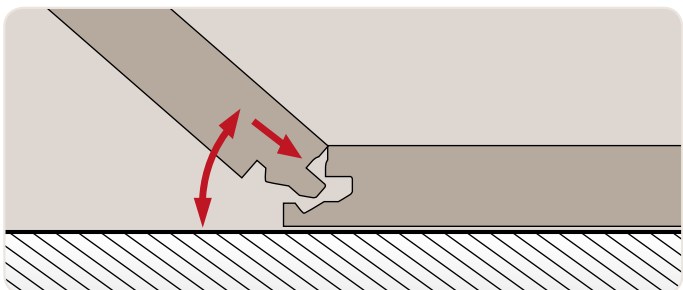

Silica middle

7231 - 7

Silica light

7231 - 3

Silica dark

7231 - 6

Instalace podlahy

Vinylová plovoucí podlaha FatraClick je vybavena zámkovým spojem Uniclic® a instaluje se bez lepidla. Po podlaze můžete chodit během montáže a ihned po ní. Montáž podlahoviny se provádí na PE fólii, která souží jako parozábrana, kluzná podložka. Více informací o způsobu pokládky FatraClicku naleznete v kladečském předpisu PN 5424/2010 nebo v instruktážním videu na www.fatrafloor.cz.

Poznámky

Technické parametry

Vinylová plovoucí podlaha FatraClick®

	Norma	Jednotka	Hodnota
Oblast použití	EN ISO 10582 EN ISO 10874		21-23 31-32 41
Celková tloušťka	EN ISO 24346	mm	9,5
Tloušťka nášlapné vrstvy	EN ISO 24340	mm	0,40
Povrchová úprava	-		PUR
Rozměr palubky	EN ISO 24342	mm	1235 x 230 915 x 305
Celková hmotnost	EN ISO 23997	g/m ²	9300
Rozměrová stálost	EN ISO 23999	%	≤ 0,15
Trvalá deformace	EN ISO 24343-1	mm	≤ 0,10
Stálobarevnost při umělém osvětlení	EN ISO 105 - B02 (metoda 3)	-	min. 6
Reakce na oheň	EN 13501 - 1	-	B _{f1-s1}
Chemická odolnost a odolnost proti vzniku skvrn	EN ISO 26987	-	vyhovuje
Odolnost proti bakteriím	EN ISO 846 metoda C	-	ano
Protikluznost	EN 14041 DIN 51130	-	DS R11
Kročejeový útlum	EN ISO 717-2	dB	16
Tepelný odpor	EN 14041	m ² K/W	0,088
Podlahové vytápění	-	-	ano
Vliv kolečkové židle	ISO 4918	-	vyhovuje
VOC	-	-	vyhovuje
Emise formaldehydu	EN 14041	-	E1