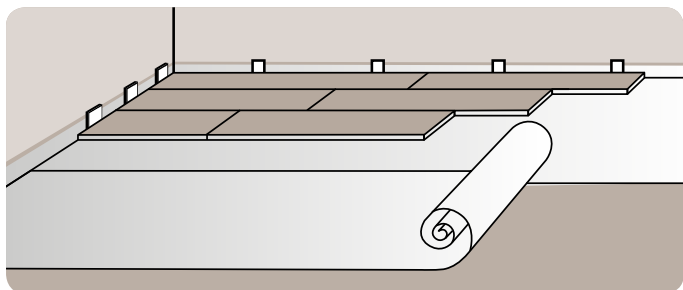

Silica middle

7231 - 7

Silica light

7231 - 3

Silica dark

7231 - 6

Instalace podlahy

Vinylová plovoucí podlaha FatraClick je vybavena zámkovým spojem Uniclic® a instaluje se bez lepidla. Po podlaze můžete chodit během montáže a ihned po ní. Montáž podlahoviny se provádí na PE fólii, která souží jako parozábrana, kluzná podložka. Více informací o způsobu pokládky FatraClicku naleznete v kladečském předpisu PN 5424/2010 nebo v instruktážním videu na www.fatrafloor.cz.

Poznámky

Technické parametry

Vinylová plovoucí podlaha FatraClick®

	Norma	Jednotka	Hodnota
Oblast použití	EN ISO 10582 EN ISO 10874		21-23 31-32 41
Celková tloušťka	EN ISO 24346	mm	9,5
Tloušťka nášlapné vrstvy	EN ISO 24340	mm	0,40
Povrchová úprava	-		PUR
Rozměr palubky	EN ISO 24342	mm	1235 x 230 915 x 305
Celková hmotnost	EN ISO 23997	g/m ²	9300
Rozměrová stálost	EN ISO 23999	%	≤ 0,15
Trvalá deformace	EN ISO 24343-1	mm	≤ 0,10
Stálobarevnost při umělém osvětlení	EN ISO 105 - B02 (metoda 3)	-	min. 6
Reakce na oheň	EN 13501 - 1	-	B _{f1-s1}
Chemická odolnost a odolnost proti vzniku skvrn	EN ISO 26987	-	vyhovuje
Odolnost proti bakteriím	EN ISO 846 metoda C	-	ano
Protikluznost	EN 14041 DIN 51130	-	DS R11
Kročejeový útlum	EN ISO 717-2	dB	16
Tepelný odpor	EN 14041	m ² K/W	0,088
Podlahové vytápění	-	-	ano
Vliv kolečkové židle	ISO 4918	-	vyhovuje
VOC	-	-	vyhovuje
Emise formaldehydu	EN 14041	-	E1