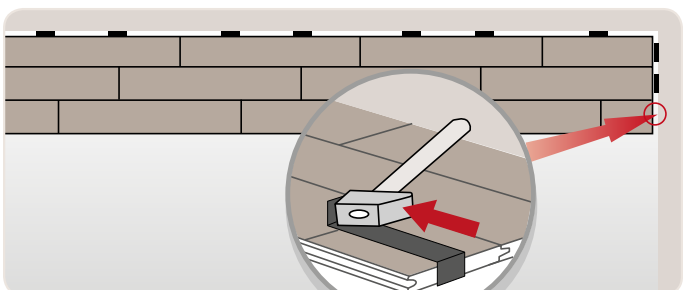

Silica middle

7231 - 7

Silica light

7231 - 3

Silica dark

7231 - 6

Instalace podlahy

Vinylová plovoucí podlaha FatraClick je vybavena zámkovým spojem Uniclic® a instaluje se bez lepidla. Po podlaze můžete chodit během montáže a ihned po ní. Montáž podlahoviny se provádí na PE fólii, která souží jako parozábrana, kluzná podložka. Více informací o způsobu pokládky FatraClicku naleznete v kladečském předpisu PN 5424/2010 nebo v instruktážním videu na www.fatrafloor.cz.

Poznámky

Technické parametry

Vinylová plovoucí podlaha FatraClick®

	Norma	Jednotka	Hodnota
Oblast použití	EN ISO 10582 EN ISO 10874		21-23 31-32 41
Celková tloušťka	EN ISO 24346	mm	9,5
Tloušťka nášlapné vrstvy	EN ISO 24340	mm	0,40
Povrchová úprava	-		PUR
Rozměr palubky	EN ISO 24342	mm	1235 x 230 915 x 305
Celková hmotnost	EN ISO 23997	g/m ²	9300
Rozměrová stálost	EN ISO 23999	%	≤ 0,15
Trvalá deformace	EN ISO 24343-1	mm	≤ 0,10
Stálobarevnost při umělém osvětlení	EN ISO 105 - B02 (metoda 3)	-	min. 6
Reakce na oheň	EN 13501 - 1	-	B _{f1-s1}
Chemická odolnost a odolnost proti vzniku skvrn	EN ISO 26987	-	vyhovuje
Odolnost proti bakteriím	EN ISO 846 metoda C	-	ano
Protikluznost	EN 14041 DIN 51130	-	DS R11
Kročejeový útlum	EN ISO 717-2	dB	16
Tepelný odpor	EN 14041	m ² K/W	0,088
Podlahové vytápění	-	-	ano
Vliv kolečkové židle	ISO 4918	-	vyhovuje
VOC	-	-	vyhovuje
Emise formaldehydu	EN 14041	-	E1