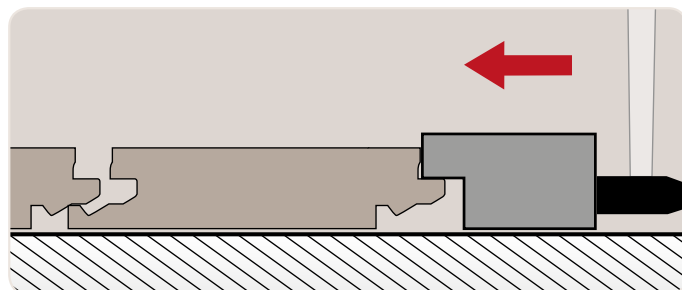

Silica middle

7231 - 7

Silica light

7231 - 3

Silica dark

7231 - 6

Instalace podlahy

Vinylová plovoucí podlaha FatraClick je vybavena zámkovým spojem Uniclic® a instaluje se bez lepidla. Po podlaze můžete chodit během montáže a ihned po ní. Montáž podlahoviny se provádí na PE fólii, která souží jako parozábrana, kluzná podložka. Více informací o způsobu pokládky FatraClicku naleznete v kladečském předpisu PN 5424/2010 nebo v instruktážním videu na www.fatrafloor.cz.

Poznámky

Technické parametry

Vinylová plovoucí podlaha FatraClick®

	Norma	Jednotka	Hodnota
Oblast použití	EN ISO 10582 EN ISO 10874		21-23 31-32 41
Celková tloušťka	EN ISO 24346	mm	9,5
Tloušťka nášlapné vrstvy	EN ISO 24340	mm	0,40
Povrchová úprava	-		PUR
Rozměr palubky	EN ISO 24342	mm	1235 x 230 915 x 305
Celková hmotnost	EN ISO 23997	g/m ²	9300
Rozměrová stálost	EN ISO 23999	%	≤ 0,15
Trvalá deformace	EN ISO 24343-1	mm	≤ 0,10
Stálobarevnost při umělém osvětlení	EN ISO 105 - B02 (metoda 3)	-	min. 6
Reakce na oheň	EN 13501 - 1	-	B _{f1-s1}
Chemická odolnost a odolnost proti vzniku skvrn	EN ISO 26987	-	vyhovuje
Odolnost proti bakteriím	EN ISO 846 metoda C	-	ano
Protikluznost	EN 14041 DIN 51130	-	DS R11
Kročejeový útlum	EN ISO 717-2	dB	16
Tepelný odpor	EN 14041	m ² K/W	0,088
Podlahové vytápění	-	-	ano
Vliv kolečkové židle	ISO 4918	-	vyhovuje
VOC	-	-	vyhovuje
Emise formaldehydu	EN 14041	-	E1