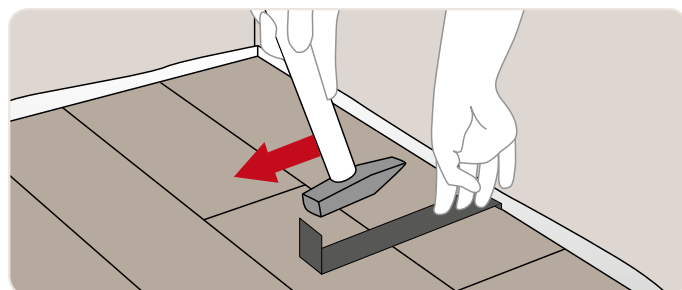

Silica middle

7231 - 7

Silica light

7231 - 3

Silica dark

7231 - 6

Instalace podlahy

Vinylová plovoucí podlaha FatraClick je vybavena zámkovým spojem Uniclic® a instaluje se bez lepidla. Po podlaze můžete chodit během montáže a ihned po ní. Montáž podlahoviny se provádí na PE fólii, která souží jako parozábrana, kluzná podložka. Více informací o způsobu pokládky FatraClicku naleznete v kladečském předpisu PN 5424/2010 nebo v instruktážním videu na www.fatrafloor.cz.

Poznámky

Technické parametry

Vinylová plovoucí podlaha FatraClick®

	Norma	Jednotka	Hodnota
Oblast použití	EN ISO 10582 EN ISO 10874		21-23 31-32 41
Celková tloušťka	EN ISO 24346	mm	9,5
Tloušťka nášlapné vrstvy	EN ISO 24340	mm	0,40
Povrchová úprava	-		PUR
Rozměr palubky	EN ISO 24342	mm	1235 x 230 915 x 305
Celková hmotnost	EN ISO 23997	g/m ²	9300
Rozměrová stálost	EN ISO 23999	%	≤ 0,15
Trvalá deformace	EN ISO 24343-1	mm	≤ 0,10
Stálobarevnost při umělém osvětlení	EN ISO 105 - B02 (metoda 3)	-	min. 6
Reakce na oheň	EN 13501 - 1	-	B _{f1-s1}
Chemická odolnost a odolnost proti vzniku skvrn	EN ISO 26987	-	vyhovuje
Odolnost proti bakteriím	EN ISO 846 metoda C	-	ano
Protikluznost	EN 14041 DIN 51130	-	DS R11
Kročejeový útlum	EN ISO 717-2	dB	16
Tepelný odpor	EN 14041	m ² K/W	0,088
Podlahové vytápění	-	-	ano
Vliv kolečkové židle	ISO 4918	-	vyhovuje
VOC	-	-	vyhovuje
Emise formaldehydu	EN 14041	-	E1