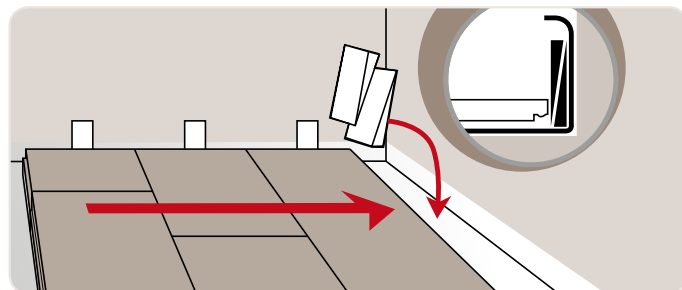

Silica middle

7231 - 7

Silica light

7231 - 3

Silica dark

7231 - 6

Instalace podlahy

Vinylová plovoucí podlaha FatraClick je vybavena zámkovým spojem Uniclic® a instaluje se bez lepidla. Po podlaze můžete chodit během montáže a ihned po ní. Montáž podlahoviny se provádí na PE fólii, která souží jako parozábrana, kluzná podložka. Více informací o způsobu pokládky FatraClicku naleznete v kladečském předpisu PN 5424/2010 nebo v instruktážním videu na www.fatrafloor.cz.

Poznámky

Technické parametry

Vinylová plovoucí podlaha FatraClick®

	Norma	Jednotka	Hodnota
Oblast použití	EN ISO 10582 EN ISO 10874		21-23 31-32 41
Celková tloušťka	EN ISO 24346	mm	9,5
Tloušťka nášlapné vrstvy	EN ISO 24340	mm	0,40
Povrchová úprava	-		PUR
Rozměr palubky	EN ISO 24342	mm	1235 x 230 915 x 305
Celková hmotnost	EN ISO 23997	g/m ²	9300
Rozměrová stálost	EN ISO 23999	%	≤ 0,15
Trvalá deformace	EN ISO 24343-1	mm	≤ 0,10
Stálobarevnost při umělém osvětlení	EN ISO 105 - B02 (metoda 3)	-	min. 6
Reakce na oheň	EN 13501 - 1	-	B _{f1-s1}
Chemická odolnost a odolnost proti vzniku skvrn	EN ISO 26987	-	vyhovuje
Odolnost proti bakteriím	EN ISO 846 metoda C	-	ano
Protikluznost	EN 14041 DIN 51130	-	DS R11
Kročejeový útlum	EN ISO 717-2	dB	16
Tepelný odpor	EN 14041	m ² K/W	0,088
Podlahové vytápění	-	-	ano
Vliv kolečkové židle	ISO 4918	-	vyhovuje
VOC	-	-	vyhovuje
Emise formaldehydu	EN 14041	-	E1