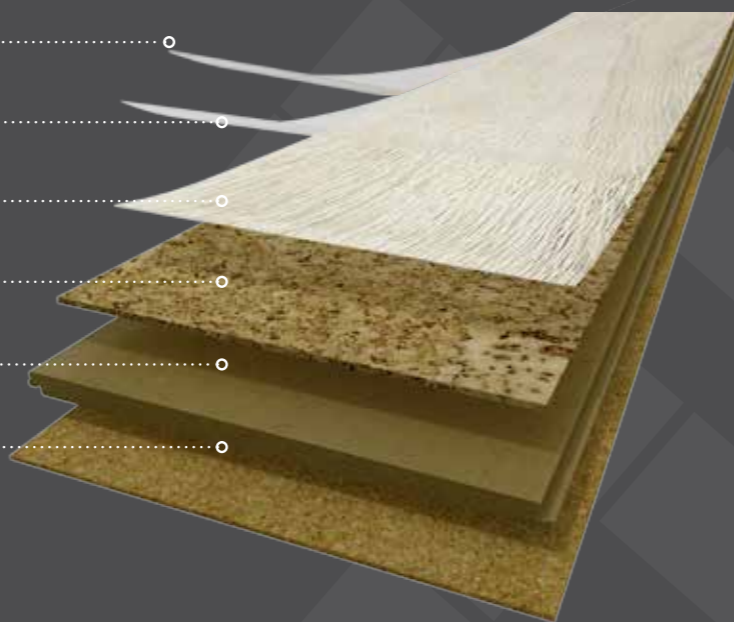

## Plovoucí zámkový systém

rychlé, snadné a čisté řešení

**Ochranná vrstva laku** .....  
Keramický lak

**Ochranná zátěžová vinylová fólie** .....  
0,55 mm

**Dekoratивní vrstva docílená tiskem** .....  
nejmodernější digitální technologie pro realistický vzhled

**Komfortní jádro z masivního korku** .....  
2,65 mm

**HDF - vysoce stlačená vláknitá deska se zámkem Corkloc®** .....  
6 mm

**Integrovaná izolační korková podložka** .....  
1,3 mm

Se zámkovým systémem Corkloc je pokládka těchto podlah velmi jednoduchá a bezpečná. Jedná se o velmi rychlé a čisté řešení. Excelentní povrchová úprava na bázi nanotechnologie keramických částic dává podlahám dlouhou životnost.