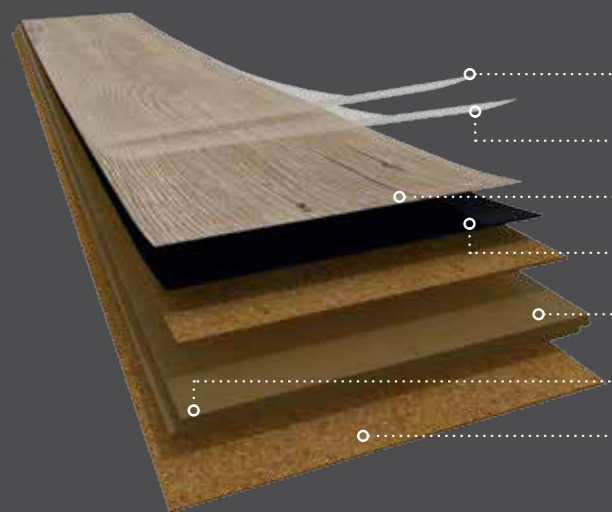

Vinylové podlahy Wicanders mají vždy něco navíc. Ať se to týká nádherně propracovaných dekorů, vysoké kvality zpracování, certifikované zdravotní nezávadnosti na ftaláty či formaldehydy, tak širokou nabídkou dekorů v několika řadách. Bezkonkurenční výhodou je však doplnění vlastností vinylových podlah o 2 útlumové korkové vložky, které dávají těmto podlahám nedostižnou tichost. Oproti konkurenci jsou navíc ještě opatřeny nejmodernějšími ochrannými nanolaky, prodlužující brilantní vzhled podlah. Toto vše jsou podlahy Vinylcomfort.