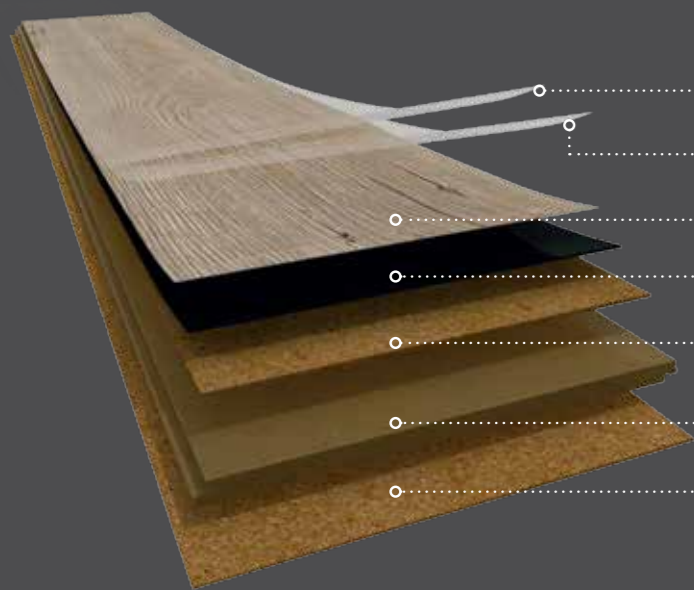

DECOLIFE je cenově výhodná řada vinylových plovoucích podlah se zátěží RAL23 - nejvyšší zátěž v domácnostech. Je opatřena ochrannou vinyl. fólií tl. 0,2mm a ochranným polyuretanovým lakem. Kromě domácností ji s úspěchem využijete i v komerčních prostorách s leckdy nižší zátěží než je právě domácnost.

Plovoucí zámkový systém

rychlé snadné a čisté řešení