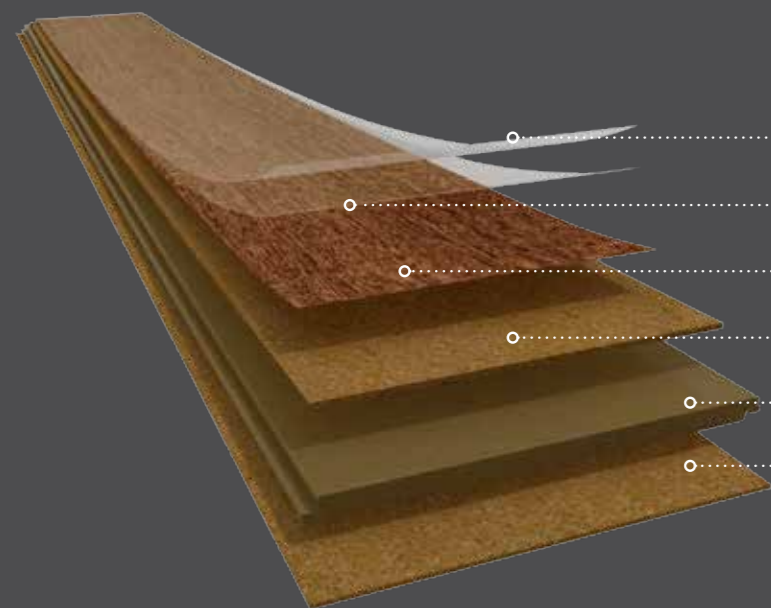

### CHESNUT IDENTITY

<b>7010A308</b>
 plovoucí
 905 x 295 x 10,5
 HPS lak
 4  0,5
 X

WOODCOMFORT je dokonalá řada vinylových podlah, která symbolizuje, že pravé je skutečně pravé a to v podobě integrované dřevěné dýhy ochráněné vinylovou fólií a keramickým lakem. I ten nejlepší digitální tisk nenahradí pravou strukturu dřeva. Pro zákazníky s nejvyššími nároky a těmi kteří mají doma domácí miláčky a přitom chtějí mít dřevěnou podlahu, vítat doma hosty a nenutit je do pantoflí.

## Plovoucí zámkový systém

rychlé snadné a čisté řešení

Vrstva laku HPS

Ochranná vinylová fólie  
0,5 mm

Pravá dřevěná dýha  
0,7 mm

Komfortní jádro z masivního korku  
2 mm

HDF - vysoce stlačená vláknitá deska se zámkem Corkloc®  
6 mm

Integrovaná izolační korková podložka  
2,8 mm

Se zámkovým systémem Corkloc je pokládka těchto podlah velmi jednoduchá a bezpečná. Jedná se o velmi rychlé a čisté řešení. Excelentní povrchová úprava na bázi nanotechnologie keramických částic dává podlahám dlouhou životnost.