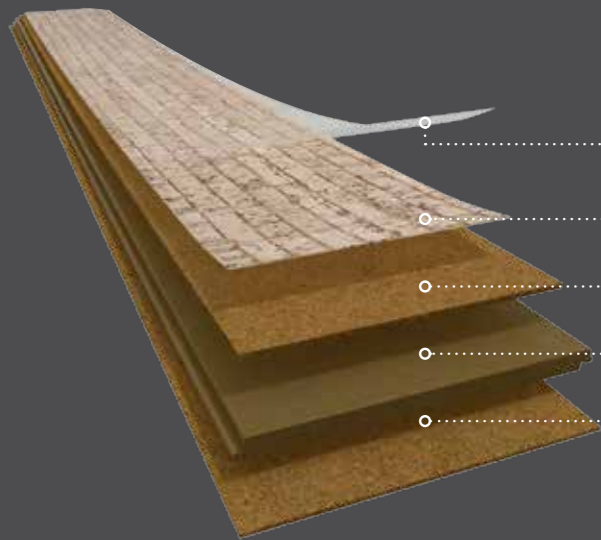

Plovoucí systém

rychlé, snadné a čisté řešení

Ochranný keramický lak (WRT)
vysoká odolnost

Dýha z přírodního korku
dekorativní vzhled

Jádro z aglomerovaného korku
komfort a tepelná izolace

HDF - dřevolátnitá nosná deska se zámkem Corkloc®
rychlá a snadná pokládka

Útlumová izolační korková vrstva
zvýšení zvukové izolace

Se zámkovým systémem Corkloc je pokládka těchto podlah velmi jednoduchá a bezpečná. Jedná se o velmi rychlé a čisté řešení. Excelentní povrchová úprava na bázi nanotechnologie keramických částic dává podlahám dlouhou životnost.

Systém Pevné přilepení

minimální hluk při chůzi - příjemný nášlap

Povrchová ochrana
(bez ochrany, PU předlak, WRT keramický lak, LMS2 lak pro Colorcork)
Odolná ochrana

Barevná povrchová úprava
volitelné barvy pro řadu Colorcork, definované barvy pro řadu Identity a Personality

Přírodní korková dýha
dekorativní vzhled

Jádro ze slisované korkové drtě
Komfort a tepelná izolace

Tradiční pokládka přímým přilepením k podkladu lepidlem LMS100 poskytuje vynikající komfort a minimální hluk vznikající při chůzi (tzv. kročejový hluk).

K dispozici jsou 3 různé povrchové úpravy:

1. Bez úpravy (nutno aplikovat dodatečně po pokládce 3-5 vrstev laku LMS1 či LMS2, případně olej Lobadur Markant)
2. PU-polyuretanový předlak (nutno dolakovat ještě alespoň dvěma vrstvami laku LMS1 nebo LMS2 po pokládce)
3. WRT lak (nano předlak s mikročásticemi keramiky)