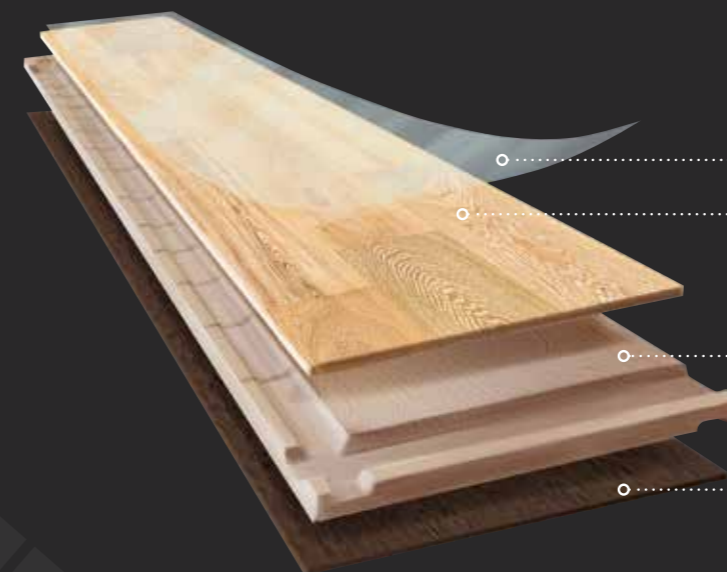

Styl Parkety

Povrchová úprava přírodním olejem nebo lakem

Dekorativní vrstva dřeva ve stylu klasických parket

Nosná deska z lameliek z měkkého dřeva
se systémem zámku WICLOC nebo PERO/DRÁŽKA

Protitázná vrstva z dřevěné dýhy