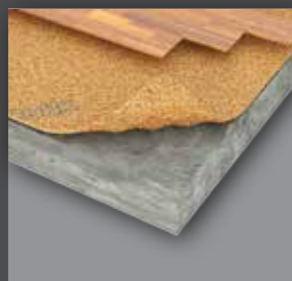

DOPROVODNÉ MATERIÁLY

Péče pro Wicanders podlahy Nature Oil - dodatečný ochranný prostředek aplikovatelný na všechny povrchové olejované úpravy dřevěných podlah Wicanders. Aplikace mopem tzv. lasičkou.

Péče pro Wicanders podlahy KorkCare - dodatečný ochranný prostředek aplikovatelný na všechny povrchové úpravy korkových dlaždic, korkových plovoucích podlah včetně WRT povrchů a rovněž pro veškeré vinylové podlahy Wicanders.

Korkové role C11 Multi-use – podložka pod dřevěné plovoucí podlahy Wicanders, vyznačující se extrémě dlouhou životností při zachování technických parametrů – snížení úrovně kročejového hluku i redukce úderového hluku o patro níže. Zároveň použitelná pro celou řadu příležitostí např. jako obklad stěn či použití na vlastní nástěnky

Korkové role C31 – speciálně vyvinutá vlnitá a perforovaná korková podložka pod dřevěné plovoucí podlahy Wicanders, vyznačující se extrémě dlouhou životností při zachování technických parametrů – vysoká redukce úderového hluku o patro níže při výrazném snížení úrovně kročejového hluku. Svým vzdušným charakterem brání vzniku plísní. Výborná pro bezproblémové sousedské vztahy.

KONTAKTY

PODLAHOVÉ STUDIO DOBŘIŠ

Mírové náměstí 1585,
263 01 Dobříš,
Česká republika

Po-Pá 9,00 - 17,00 hod
So 9,00 - 11,30 hod
Tel.: 318 533 013
e-mail: podlahove.studio@likor.cz

DŮM PODLAH PRAHA

Dům podlah LiKOR,
Radlická ul. 69/1305
150 00 Praha 5 - Radlice

Po-Pá 7,30 - 18,00 hod
Tel./Fax: 251 552 556
e-mail: dum.podlah@likor.cz

SÍDLO SPOLEČNOSTI

LiKOR, s.r.o.
Mírové náměstí 1585
263 01 Dobříš

Po-Pá 8,00 - 16,00 hod
Tel.: 318 533 011
e-mail: info@likor.cz

OBCHODNÍ ZÁSTUPCI

obchodní zástupce pro východní Čechy
Ing. Miroslav Kubíček
Tel.: 318 533 011, 602 356 662
e-mail: kubicek@likor.cz