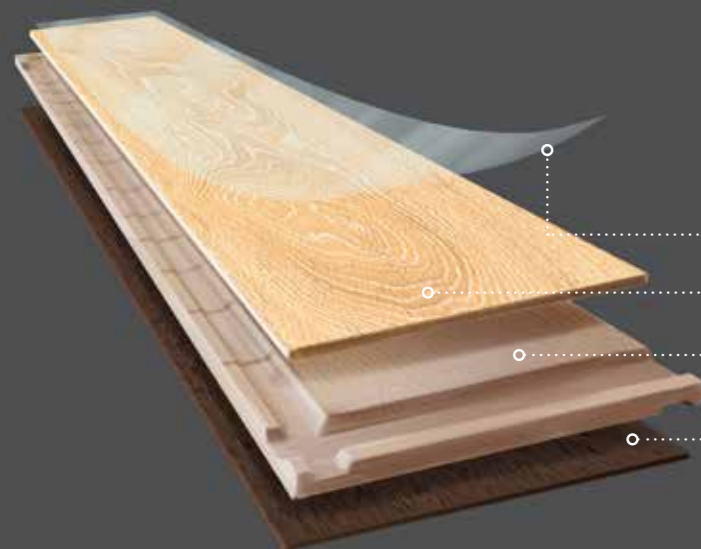

## Styl Selské prkno

Povrchová úprava přírodním olejem nebo lakem

Dekorativní vrstva dřeva ve stylu jednoduché selské prkno

Nosná deska z lameliek z měkkého dřeva  
se systémem zámku WICLOC nebo PERO/DRÁŽKA