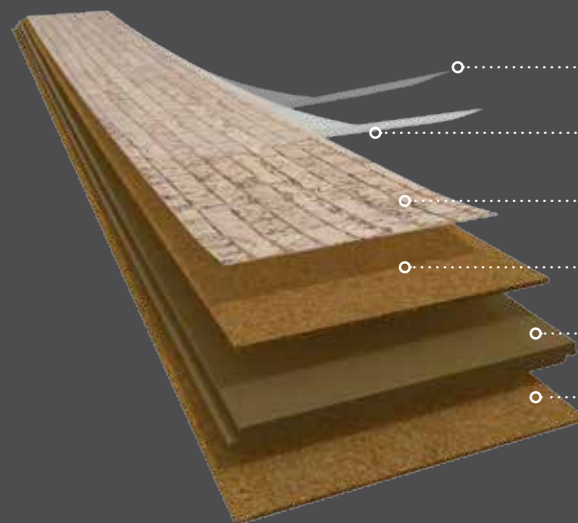

VINYLOVÉ PODLAHY WICANDERS CORKCOMFORT

jsou klasické korkové podlahy s nejvyšším možným stupněm ochrany a to vinylovou fólií 0,5 mm opatřené HPS lakem vysoké zátěže. Podlaha je svojí odolností obzvlášť vhodná do kuchyní, kanceláří, vstupních chodeb pro domácí zvířata apod. při zachování vysoké úrovně útlumu při úderu (chůze, pád předmětů apod.) a tepelného komfortu. Klasicky lakovaná korková podlaha je oproti této podlaze více komfortnější pro nášlap a tzv. vracečka tepla do chodidla je vyšší.

Plovoucí zámkový systém

rychlé snadné a čisté řešení

Vrstva laku HPS
pro zvýšení ochrany a optického vzhledu

Ochranná vinylová fólie
0,5 mm

Dekoratивní korková dýha
0,8 mm

Komfortní jádro z masivního korku
1,7 mm

HDF - vysoce stlačená vláknitá deska se zámkem Corkloc®
6 mm

Integrovaná izolační korková podložka
1,5 mm

Se zámkovým systémem Corkloc je pokládka těchto podlah velmi jednoduchá a bezpečná. Jedná se o velmi rychlé a čisté řešení. Excelentní povrchová úprava na bázi nanotechnologie keramických částic dává podlahám dlouhou životnost.

HARMONY

7010A302
plovoucí
905 x 295 x 10,5
HPS lak
4 0,5
X

RHAPSODY

7010A304
plovoucí
905 x 295 x 10,5
HPS lak
4 0,5
X

ACCENT

7010A305
plovoucí
905 x 295 x 10,5
HPS lak
4 0,5
X

MOONLIGHT IDENTITY

7010A301
plovoucí
905 x 295 x 10,5
HPS lak
4 0,5
X

CHAMPAGNE IDENTITY

7010A318
plovoucí
905 x 295 x 10,5
HPS lak
4 0,5
X

TIMIDE IDENTITY

7010A319
plovoucí
905 x 295 x 10,5
HPS lak
4 0,5
X

SILVER IDENTITY

7010A320
plovoucí
905 x 295 x 10,5
HPS lak
4 0,5
X

TEA IDENTITY

7010A306
plovoucí
905 x 295 x 10,5
HPS lak
4 0,5
X

NIGHTSHADE IDENTITY

7010A30003
plovoucí
905 x 295 x 10,5
HPS lak
4 0,5
X

CHESNUT IDENTITY

7010A308
plovoucí
905 x 295 x 10,5
HPS lak
4 0,5
X