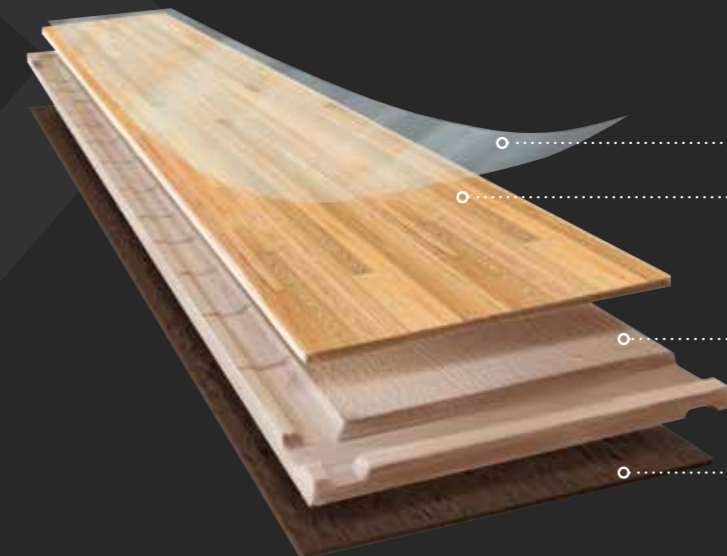

Protitázná vrstva z dřevěné dýhy

## Styl Parkety

Povrchová úprava přírodním olejem nebo lakem

Dekorativní vrstva dřeva ve stylu klasických parket

Nosná deska z lameliek z měkkého dřeva  
se systémem zámku WICLOC nebo PERO/DRÁŽKA

Protitázná vrstva z dřevěné dýhy

## Styl Rošáda

Povrchová úprava přírodním olejem nebo lakem

Dekorativní vrstva dřeva ve stylu tenkých parketek

Nosná deska z lameliek z měkkého dřeva  
se systémem zámku WICLOC nebo PERO/DRÁŽKA

Protitázná vrstva z dřevěné dýhy