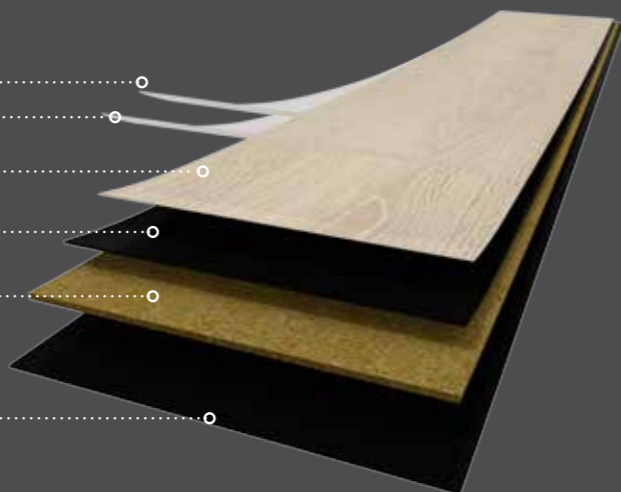

### Dekorativní vrstva - tisk v HD rozlišení

### Masivní vinylová vrstva

1,2 mm

### Protitahná vinylová vrstva

1,2 mm

Se zámkovým systémem Corkloc® je pokládka těchto podlah velmi jednoduchá a bezpečná. Jedná se o velmi rychlé a čisté řešení. Vinylový ochranný film je dostupný ve dvou stupních zátěže: 0,3 mm pro domácnosti se silnou zátěží 0,55mm pro nejvyšší zátěže v komerčním prostředí. Kamenné motivy jsou vyráběny ve formátu 605 x 445 mm nebo 905 x 295 mm dle typu dekoru. Ostatní dřevěné motivy jsou vyráběny v elegantním prkenném provedení 1220 x 185 mm.