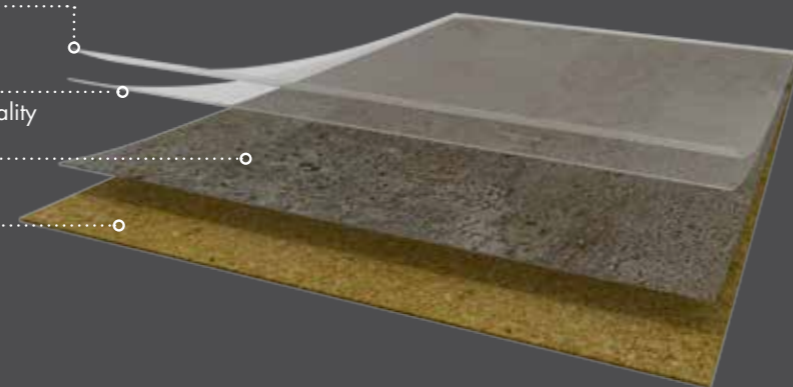

Systém Pevné přilepení

minimální hluk při chůzi - příjemný nášlap

Povrchová ochrana
(bez ochrany, PU předlak, WRT keramický lak, LMS2 lak pro Colorcork)
Odolná ochrana

Barevná povrchová úprava
volitelné barvy pro řadu Colorcork, definované barvy pro řadu Identity a Personality

Přírodní korková dýha
dekorativní vzhled

Jádro ze slisované korkové drtě
Komfort a tepelná izolace

Tradiční pokládka přímým přilepením k podkladu lepidlem LMS100 poskytuje vynikající komfort a minimální hluk vznikající při chůzi (tzv. kročejový hluk).

K dispozici jsou 3 různé povrchové úpravy:

1. Bez úpravy (nutno aplikovat dodatečně po pokládce 3-5 vrstev laku LMS1 či LMS2, případně olej Lobadur Markant)
2. PU-polyuretanový předlak (nutno dolakovat ještě alespoň dvěma vrstvami laku LMS1 nebo LMS2 po pokládce)
3. WRT lak (nano předlak s mikročásticemi keramiky)