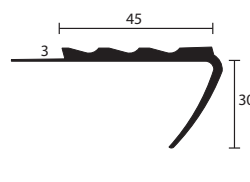

91,20
Kč/bm bez DPH

Barvy	13385
0111 černá	■
0107 šedá	■
0295 béžová	■
0525 hnědá	■
Balení	20 ks á 2,50 m = 50 m