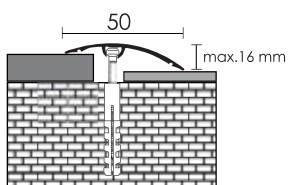

**Přechodová lišta
plochá samolepící,
hliník**

Číslo sortimentu	Název dekoru	Rozměr (mm)	Délka (m)	Cena
45421	0902	stříbrný mat	0,9	128,00 Kč/ks
	0903	zlatý mat		
	0906	bronz mat		
	0907	šampaň mat	2,7	132,51 Kč/bm
	2702	stříbrný mat		
	2703	zlatý mat		
	2706	bronz mat		
2707	šampaň mat