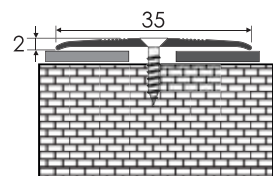

Číslo sortimentu		Název dekoru	Rozměr (mm)	Délka (m)	Cena (Kč/bm)
45441	2702	stříbrný mat	35	2,7	132,51
	2703	zlatý mat			
	2706	bronz mat			
	2707	šampaň mat			

Číslo sortimentu		Název dekoru	Rozměr (mm)	Délka (m)	Cena
45465	0902	stříbrný mat	32	0,9	167,61 Kč/ks
	0903	zlatý mat			
	0906	bronz mat			
	0907	šampaň mat			
	2702	stříbrný mat		2,7	167,73 Kč/bm
	2703	zlatý mat			
	2706	bronz mat			
	2707	šampaň mat			
45466	0902	stříbrný mat	40	0,9	199,31 Kč/ks
	0903	zlatý mat			
	0906	bronz mat			
	0907	šampaň mat			
	2702	stříbrný mat		2,7	199,78 Kč/bm
	2703	zlatý mat			
	2706	bronz mat			
	2707	šampaň mat