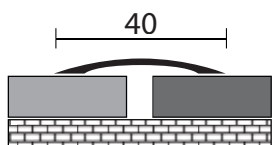

Přechodová lišta samolepicí, nerez

Číslo sortimentu		Název dekoru	Rozměr (mm)	Délka (m)	Cena
45433	0910	přírodní	30	0,9	60,00 Kč/ks
	2710			2,7	66,68 Kč/bm
	0913	kartáčovaný	30	0,9	72,50 Kč/ks
	2713			2,7	79,18 Kč/bm