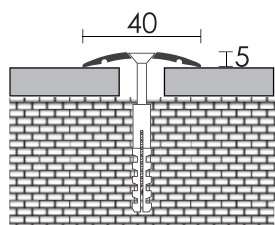

**Přechodová lišta
vrtaná,
hliník**

Číslo sortimentu	Název dekoru	Rozměr (mm)	Délka (m)	Cena (Kč/bm)	
45446	2702	stříbrný mat	32	2,7	132,06
	2703	zlatý mat			
	2706	bronz mat			
	2707	šampaň mat			
45447	2702	stříbrný mat	40	2,7	178,34
	2703	zlatý mat			
	2706	bronz mat			
	2707	šampaň mat