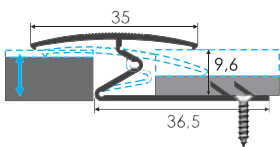

Číslo sortimentu	Název dekoru	Rozměr (mm)	Délka (m)	Cena (Kč/bm)	
45414	2702	stříbrný mat	3	2,7	160,28
	2703	zlatý mat			
	2706	bronz mat			
	2707	šampaň mat			
45415	2702	stříbrný mat	8	2,7	181,95
	2703	zlatý mat			
	2706	bronz mat			
	2707	šampaň mat			
45417	2702	stříbrný mat	14	2,7	197,97
	2703	zlatý mat			
	2706	bronz mat			
	2707	šampaň mat			

Přechodový profil Z-et, hliník