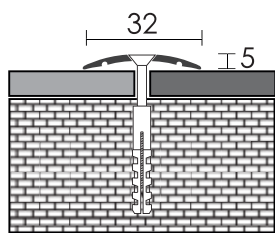

45446

/ 27

/ 02

Číslo sortimentu

délka

kód barvy

Všechny hliníkové profily jsou dodávány jednotlivě zabalené

**Přechodová lišta
vrtaná,
hliník**