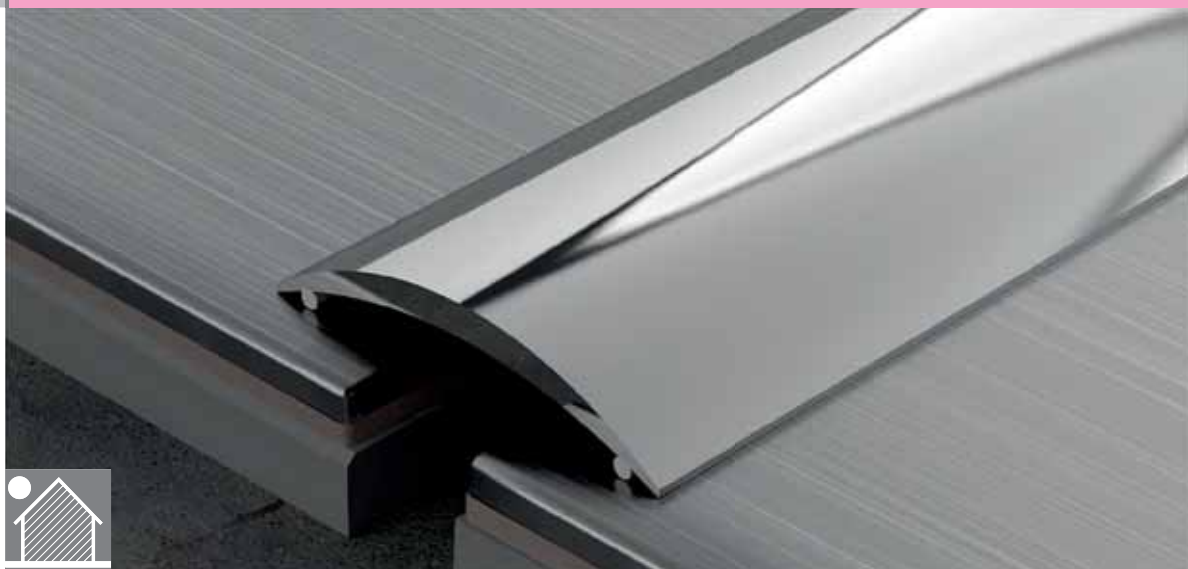

Přechodová lišta samolepicí, nerez