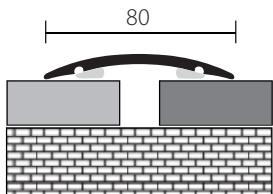

Přechodová lišta samolepicí, hliník

Číslo sortimentu	Název dekoru	Rozměr (mm)	Délka (m)	Cena
45426	0902	32	0,9	132,87 Kč/ks
	0903			
	0906			
	0907			
	2702			
	2703			
	2706			
45427	0902	40	0,9	168,83 Kč/ks
	0903			
	0906			
	0907			
	2702			
	2703			
	2706			
45430	1002	60	1,00	238,31 Kč/ks
	1003			
	1006			
	1007			
	3002			
	3003			
	3006			
45420	1002	80	1,00	365,70 Kč/ks
	1003			
	1006			
	1007			
	3002			
	3003			
	3006			
3007	3,00	240,75 Kč/bm		
3007	3,00	325,07 Kč/bm