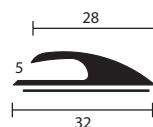

78,40
Kč/ks bez DPH

Barvy		25957
0295 béžová		■
0119 šedá		■
0525 hnědá		■
Balení	10 ks á 0,90 m = 9 m