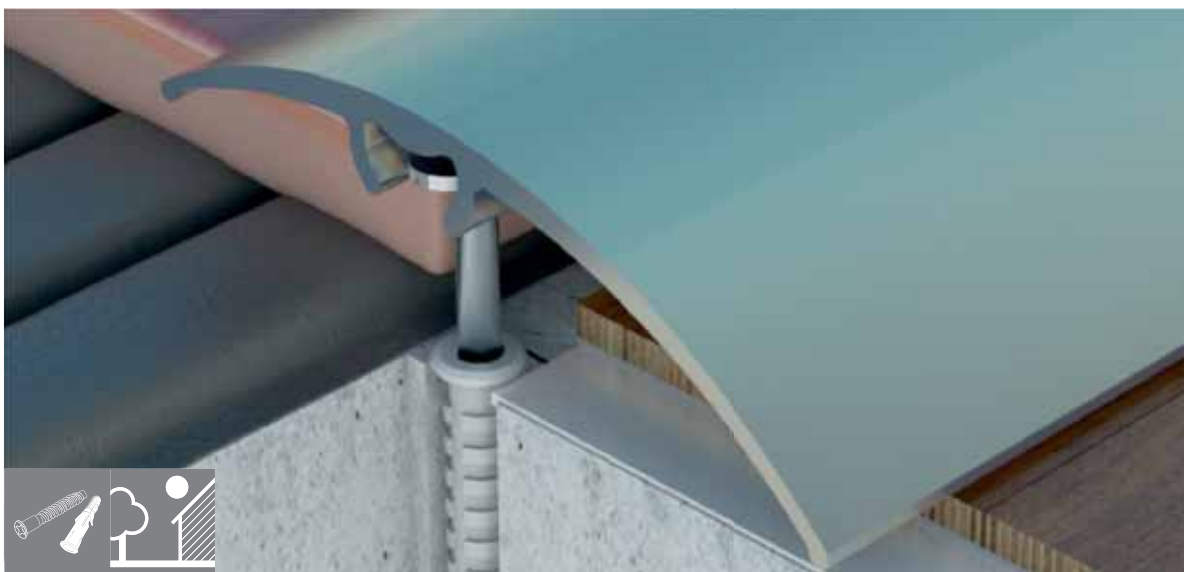

**Přechodová lišta
plochá samolepící,
hliník**

Číslo sortimentu	Název dekoru	Rozměr (mm)	Délka (m)	Cena
45421	0902	stříbrný mat	0,9	128,00 Kč/ks
	0903	zlatý mat		
	0906	bronz mat		
	0907	šampaň mat	2,7	132,51 Kč/bm
	2702	stříbrný mat		
	2703	zlatý mat		
	2706	bronz mat		
2707	šampaň mat