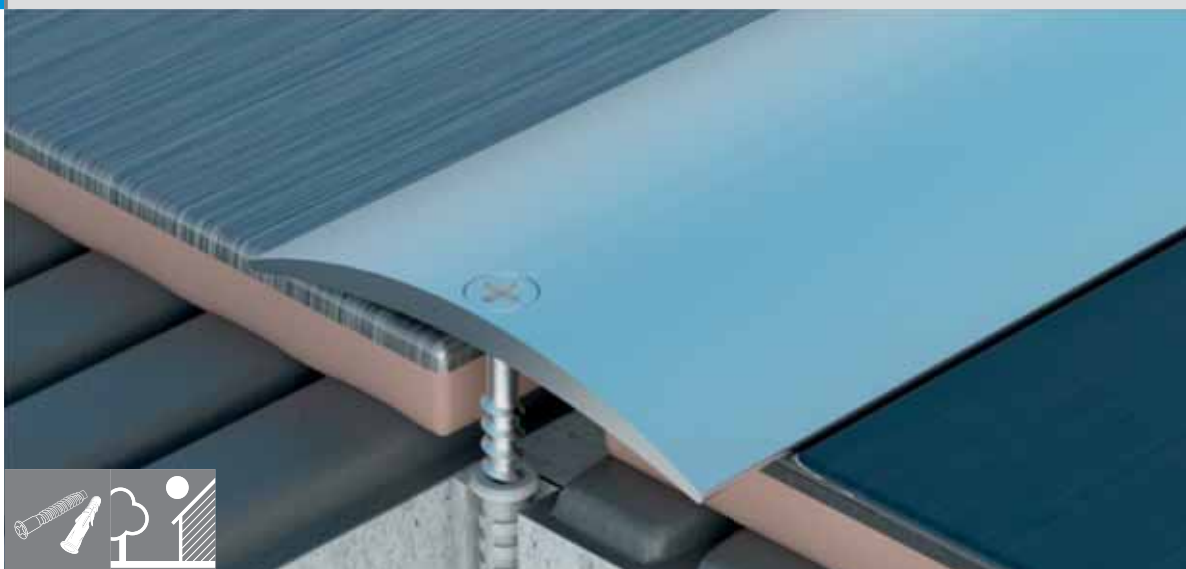

45446

/ 27

/ 02

Číslo sortimentu

délka

kód barvy

Všechny hliníkové profily jsou dodávány jednotlivě zabalené

**Přechodová lišta
vrtaná,
hliník**