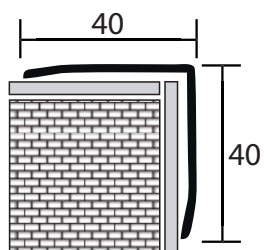

Dekor přírodní

Dekor kartáčovaný

Pravouhý profil nerez

Číslo sortimentu	Název dekoru	Rozměr (mm)	Délka (m)	Cena (Kč/bm)
45540	nerez natural	25	2,5	205,00

Pravouhý profil nerez

Číslo sortimentu	Název dekoru	Rozměr (mm)	Délka (m)	Cena (Kč/bm)
45541	nerez natural	30	2,5	234,00