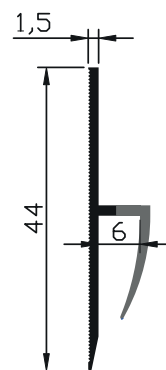

Připravujeme
pro rok 2018/2019