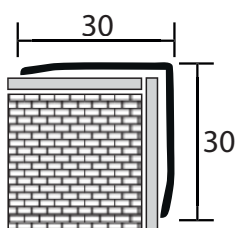

Dekor přírodní

Dekor kartáčovaný

Pravouhý profil nerez

Číslo sortimentu	Název dekoru	Rozměr (mm)	Délka (m)	Cena (Kč/bm)
45540	nerez natural	25	2,5	205,00

Pravouhý profil nerez

Číslo sortimentu	Název dekoru	Rozměr (mm)	Délka (m)	Cena (Kč/bm)
45541	nerez natural	30	2,5	234,00