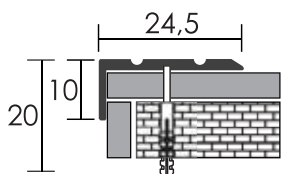

**Pravoúhlý
schodový profil
- vrtaný,
hliník**

Číslo sortimentu	Název dekoru	Rozměr (mm)	Délka (m)	Cena (Kč/bm)
45228	2702	24,5 x 10	2,7	144,47
	2703			
	2706			
	2707			
45229	2702	24,5 x 20	2,7	175,40
	2703			
	2706			
	2707			

Cena - je bez DPH