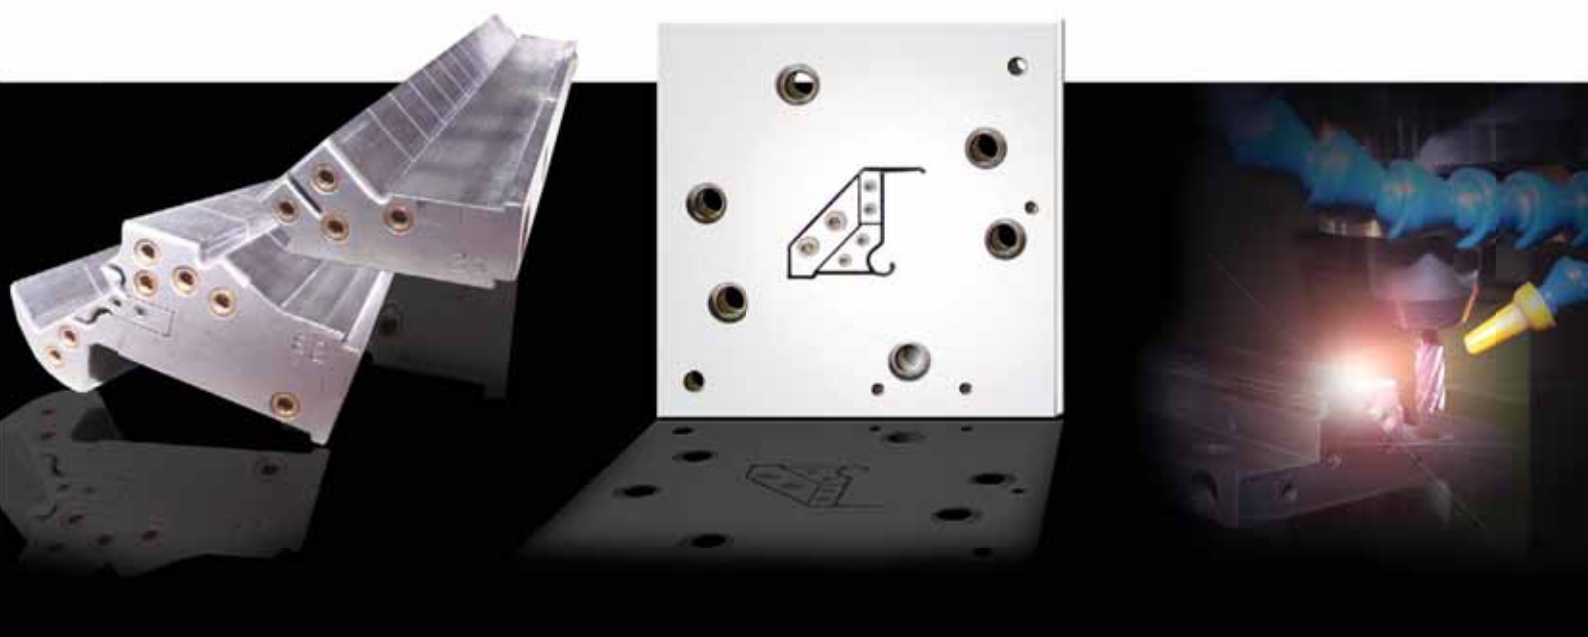

BOLTA

HISTORIE ZNAČKY BOLTA

JIŽ V ROCE 1958, PŘI ZALOŽENÍ NAŠEHO ZÁVODU V SCHÖNBERGU, SE MOHLA NAŠE MATEŘSKÁ SPOLEČNOST SE SÍDLEM V NORIMBERKU PREZENTOVAT DLOUHOLETÝMI ZKUŠENOSTMI VE ZPRACOVÁNÍ PLASTŮ. JIŽ NA PŘELOMU STOLETÍ PRODUKOVALA BOLTA WERKE S.R.O. V NORIMBERKU ROZMANITÝ SORTIMENT VÝROBKŮ Z PLASTŮ A STALA SE TAK PRŮKOPNÍKEM VÝROBY TOHOTO NOVÉHO MATERIÁLU. ROZVOJ NOVÝCH TECHNOLOGIÍ, SPOLU S POUŽÍVÁNÍM MODERNÍCH EXTRUDERŮ, BYLO ROZHODUJÍCÍM KRITÉRIEM PRO NAŠÍ VÝROBU. DŮLEŽITÝ PRVEK VE VÝVOJI PRODUKTŮ NAŠEHO PODNIKU PŘEDSTAVOVAL NÁPAD VÝROBY KOBERCOVÉ LIŠTY, KTERÁ JE SOUČÁSTÍ VÝROBNÍHO PROGRAMU DODNES. INTENZIVNÍ SPOLUPRÁCE S NAŠIMI ZÁKAZNÍKY VEDLA VŽDY KE ZLEPŠENÍ VÝVOJE VÝROBKŮ A TÍM K POSÍLENÍ POZICE JMÉNA BOLTA. DŮKLADNÉ PROSAZOVÁNÍ TÉTO FIREMNÍ FILOZOFIE VEDLO V ROCE 1984 K ZALOŽENÍ PRÁVNĚ SAMOSTATNÉ S.R.O.. V NÁSLEDUJÍCÍM ROCE SE STALA BOLTA ČLENEM SKUPINY MELTON MEDES GROUP