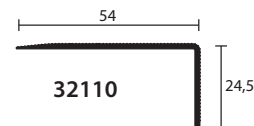

27,80
Kč/bm bez DPH