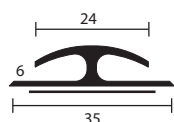

74,30
Kč/ks bez DPH

+ zásuvný profil z měkkého PVC
+ **REACH-konform**