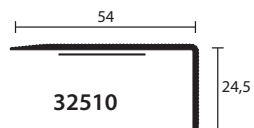

33,40
Kč/bm bez DPH

**Položka
32110/32510
STW 54 / STW 54 SK**

Barvy	30121
0101 bílá	■
Balení	20 ks á 2,50 m = 50 m

Barvy	32110	32510
směsná barvy	■	■
Balení	30 ks á 2,70 m = 81 m	

Barvy	51126
2865 bílá	■
2809 stříbrná	■
2825 hnědá	■
2834 kropicatá	■
Balení	10 ks á 2,40 m = 24 m