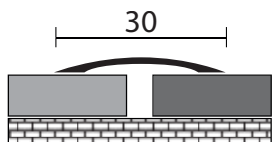

Přechodová lišta samolepicí, nerez