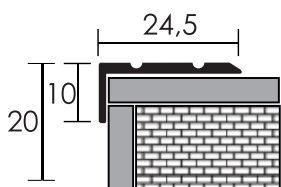

**Pravoúhlý
schodový profil
– samolepicí,
hliník**

Číslo sortimentu	Název dekoru	Rozměr (mm)	Délka (m)	Cena
45208	0902	24,5 x 10	0,9	197,97 Kč/ks
	0903			
	0906			
	0907		2,7	143,80 Kč/bm
	2702			
	2703			
	2706			
2707	24,5 x 20	0,9	177,97 Kč/ks	
0902				
0903				
0906		2,7	177,66 Kč/bm	
0907				
2702				
2703				
2706				
2707