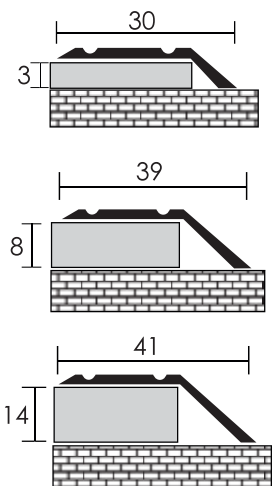

Ukončovací profil samolepící, hliník