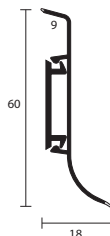

44,10
Kč/bm bez DPH

Barvy 10421

0101 bílá	■
0107 šedá	■
0295 béžová	■

Balení 25 ks á 4,00 m = 100 m

přichytný systém k liště, viz. str. 31