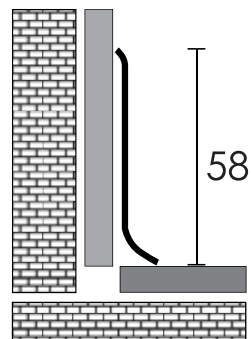

**Soklová lišta,
hliník**

Vnější roh

Vnitřní roh

Ukončení pravé

Ukončení levé

Appendage

	Číslo sortimentu		Název dekoru	Rozměr (mm)	Délka (m)	Cena
	45414	2502	stříbrný mat	58	2,5	160,28 (Kč/bm)
	22918	102	stříbrný	-	balení po 2ks	316,94 (Kč/bal)
	22919	102	stříbrný	-	balení po 2ks	316,94 (Kč/bal)
	22916	102	stříbrný	-	balení po 2ks	262,09 (Kč/bal)
	22915	102	stříbrný	-	balení po 2ks	262,09 (Kč/bal)
	22917	102	stříbrný	-	balení po 2ks	262,09 (Kč/bal)