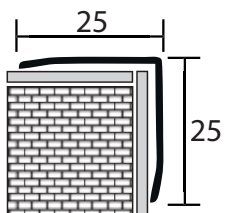

Číslo sortimentu	Název dekoru	Rozměr (mm)	Délka (m)	Cena (Kč/bm)
45540	nerez natural	25	2,5	205,00

Číslo sortimentu	Název dekoru	Rozměr (mm)	Délka (m)	Cena (Kč/bm)
45541	nerez natural	30	2,5	234,00

Číslo sortimentu	Název dekoru	Rozměr (mm)	Délka (m)	Cena (Kč/bm)
45542	nerez natural	40	2,5	294,00

Pravouhý profil nerez

Číslo sortimentu	Název dekoru	Rozměr (mm)	Délka (m)	Cena (Kč/bm)
45543	nerez natural	50	2,5	412,00