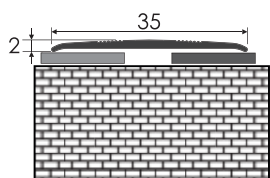

**Přechodová lišta
se skrytým
kotvením,
hliník**