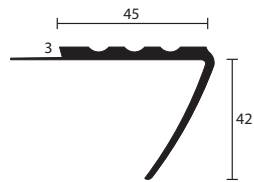

Položka 13389
TK 45/42/2,5

103,50
Kč/bm bez DPH

Barvy	13364
0111 černá	■
0107 šedá	■
0295 béžová	■
0525 hnědá	■
Balení	20 ks á 2,50 m = 50 m

Položka 13364
TK 45/42/3

95,60
Kč/bm bez DPH

Barvy	13353
0111 černá	■
0525 hnědá	■
Balení	20 ks á 2,50 m = 50 m