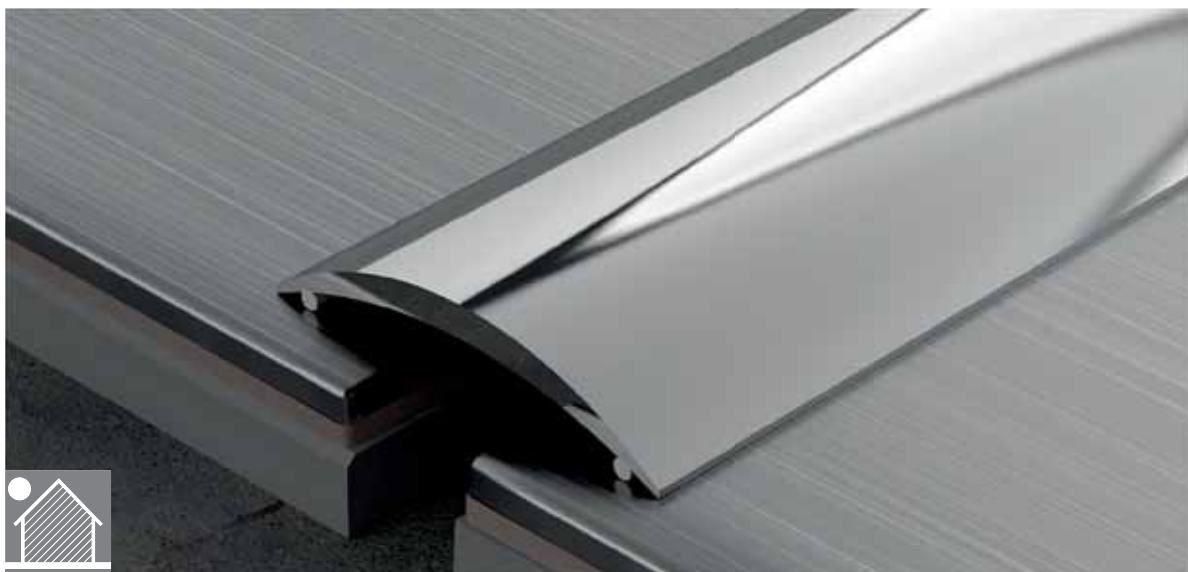

Číslo sortimentu		Název dekoru	Rozměr (mm)	Délka (m)	Cena
45433	0910	přírodní	30	0,9	60,00 Kč/ks
	2710			2,7	66,68 Kč/bm
	0913	kartáčovaný	30	0,9	72,50 Kč/ks
	2713			2,7	79,18 Kč/bm

Přechodová lišta samolepicí, nerez