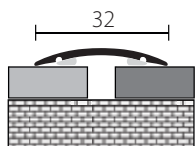

Přechodová lišta samolepicí, hliník

Číslo sortimentu	Název dekoru	Rozměr (mm)	Délka (m)	Cena
45426	0902	32	0,9	132,87 Kč/ks
	0903			
	0906			
	0907			
	2702			
	2703			
	2706			
45427	0902	40	0,9	168,83 Kč/ks
	0903			
	0906			
	0907			
	2702			
	2703			
	2706			
45430	1002	60	1,00	238,31 Kč/ks
	1003			
	1006			
	1007			
	3002			
	3003			
	3006			
45420	1002	80	1,00	365,70 Kč/ks
	1003			
	1006			
	1007			
	3002			
	3003			
	3006			
3007	3,00	240,75 Kč/bm		
3007	3,00	325,07 Kč/bm