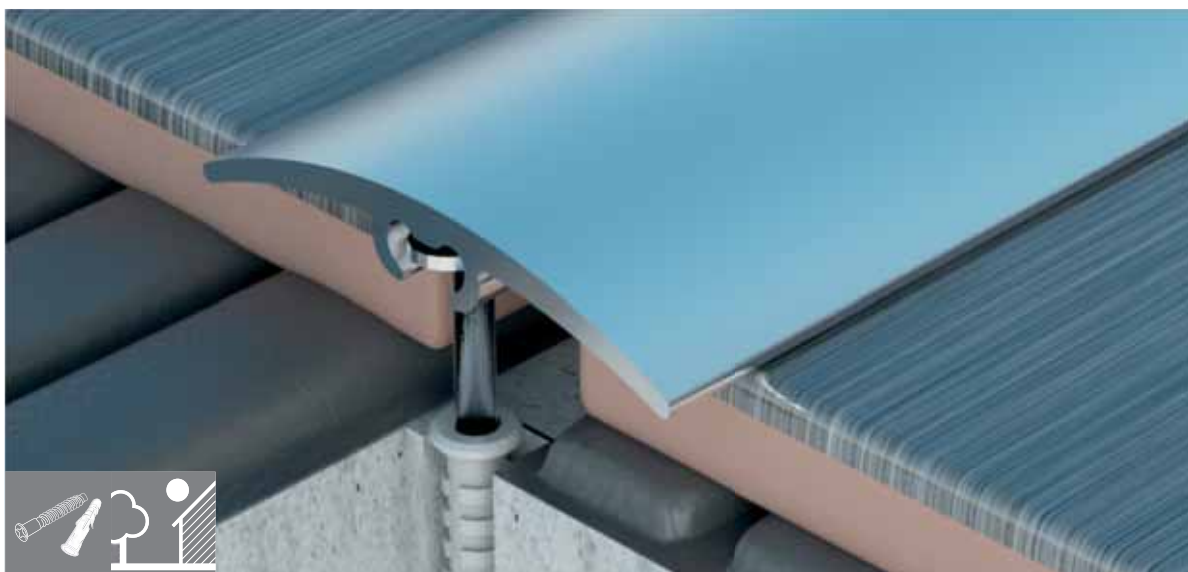

Číslo sortimentu		Název dekoru	Rozměr (mm)	Délka (m)	Cena (Kč/bm)
45441	2702	stříbrný mat	35	2,7	132,51
	2703	zlatý mat			
	2706	bronz mat			
	2707	šampaň mat			

**Přechodová lišta
plochá vrtná,
hliník**

Číslo sortimentu		Název dekoru	Rozměr (mm)	Délka (m)	Cena
45465	0902	stříbrný mat	32	0,9	167,61 Kč/ks
	0903	zlatý mat			
	0906	bronz mat			
	0907	šampaň mat			
	2702	stříbrný mat		2,7	167,73 Kč/bm
	2703	zlatý mat			
	2706	bronz mat			
	2707	šampaň mat			
45466	0902	stříbrný mat	40	0,9	199,31 Kč/ks
	0903	zlatý mat			
	0906	bronz mat			
	0907	šampaň mat			
	2702	stříbrný mat		2,7	199,78 Kč/bm
	2703	zlatý mat			
	2706	bronz mat			
	2707	šampaň mat