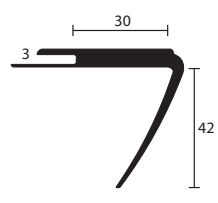

135,30
Kč/bm bez DPH