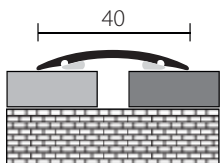

Přechodová lišta samolepicí, hliník

Číslo sortimentu	Název dekoru	Rozměr (mm)	Délka (m)	Cena
45426	0902	32	0,9	132,87 Kč/ks
	0903			
	0906			
	0907			
	2702			
	2703			
	2706			
45427	0902	40	0,9	168,83 Kč/ks
	0903			
	0906			
	0907			
	2702			
	2703			
	2706			
45430	1002	60	1,00	238,31 Kč/ks
	1003			
	1006			
	1007			
	3002			
	3003			
	3006			
45420	1002	80	1,00	365,70 Kč/ks
	1003			
	1006			
	1007			
	3002			
	3003			
	3006			
3007	3,00	240,75 Kč/bm		
3007	3,00	325,07 Kč/bm