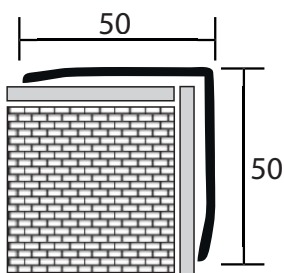

Pravouhý profil nerez