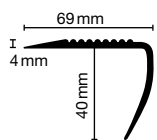

TK 69/40/R

Schodové hrany pro všechny typy podlahových krytin