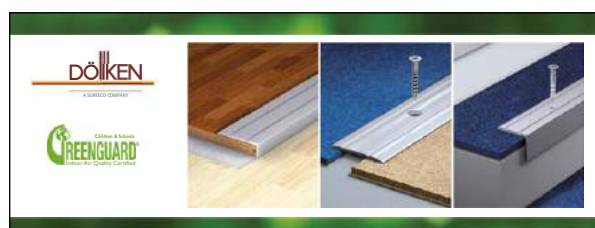

TRIO 60/90

Regál na kovové profily

TRIO 60	5 000 Kč/ks
TRIO 90	6 500 Kč/ks