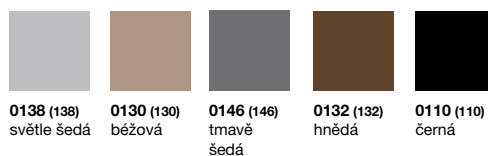

Barvy a dekory