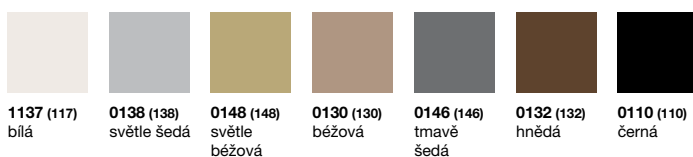

Barvy a dekory