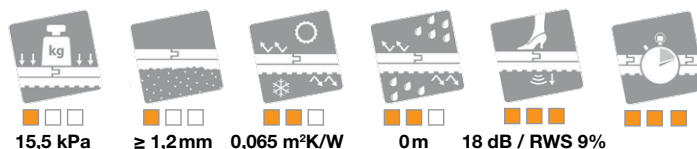

Cena vč. DPH: 27 Kč/m²

Délka – 20 m
Šířka – 1,1 m
Obchodní balení – 16,5 m²
Balení – 6 rolí (99 m²)
Paleta = 594 m² (36 rolí)

Doporučuje se k podlahovému vytápění.