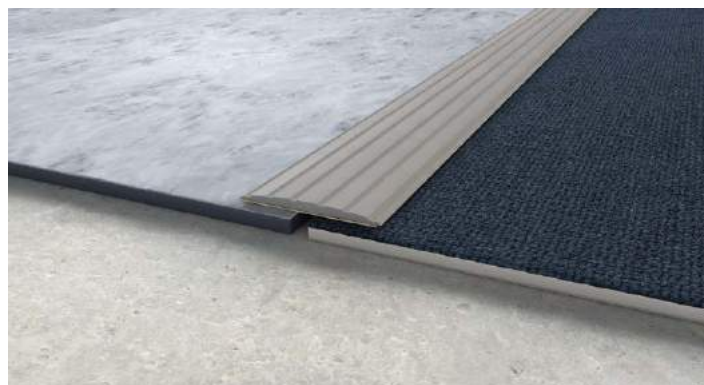

Přechodový profil PVC

1 balení = 20 x 1,00 m

- elastický přechodový profil z materiálu na bázi PVC
- vhodný k zakrytí dilatačních spár mezi různými druhy podlahových krytin
- samolepicí

Barvy a dekory

hnědá
hnědoběžová
šedá

Cena vč. DPH: 65 Kč/bm