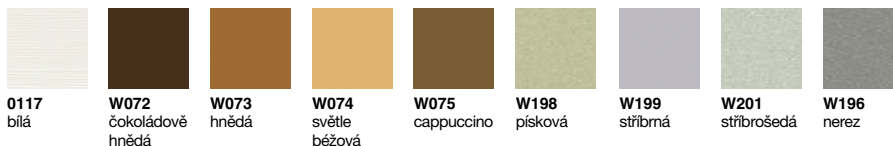

## Barvy a dekory

0117  
bíláW072  
čokoládově  
hnědáW073  
hnědáW074  
světle  
béžováW075  
cappuccinoW198  
pískováW199  
stříbrnáW201  
stříbrošedáW196  
nerez

Nejefektivnější způsob upevnění  
soklových lišt Döllken – tavná pistole Döllken