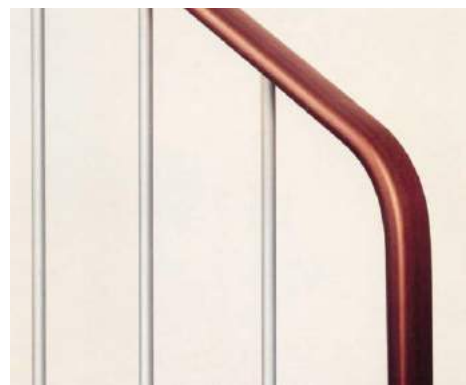

HL 30/8, 40/8, 50/8

Schodišťová madla

1 balení = 1 x 25,0 m

- vyrobeno z termoplastu, který je lehce tvarovatelný
- lze svařovat
- oděruvzdorná, velmi příjemná na omak a snadno udržitelná
- výrobek je dostupný pouze na speciální objednávku

Barvy a dekory

0110 černá
194 hnědá
129 zlatá
161 měděná

Ceny na vyžádání

Více informací na
www.revitalizaceschodist.cz

Schodové hrany a podpůrné profily