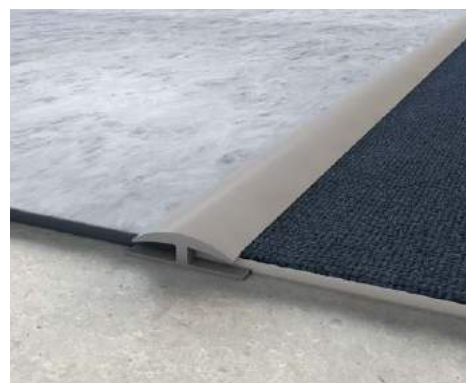

ÚP 32 SB, ÚP 32/5, ÚP 35/5 D SB

Přechodové profily PVC

1 balení = 20 x 1,00 m

- vyrobeno z materiálu na bázi PVC pro hladké spojení stejných nebo různých podlahových krytin

Barvy a dekory

černá
šedá

běžová
světle šedá
tmavě šedá

Cena vč. DPH: 67 Kč/bm