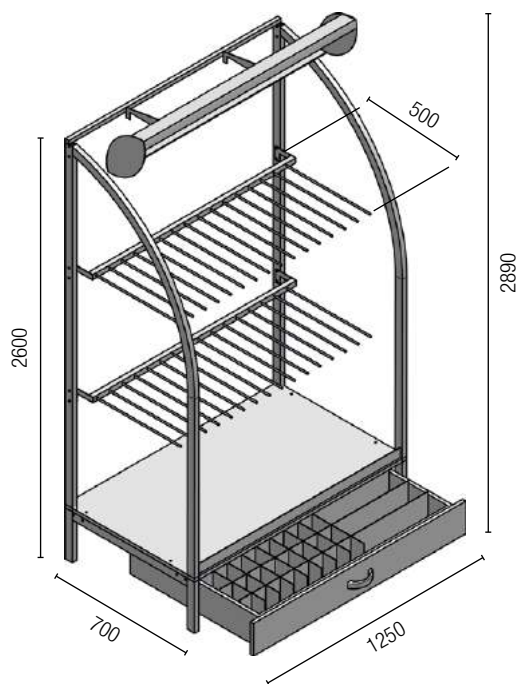

TRIO 60/90

Regál na kovové profily

TRIO 60	5 000 Kč/ks
TRIO 90	6 500 Kč/ks