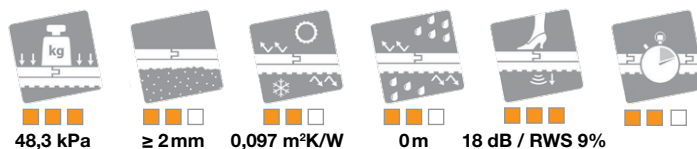

Cena vč. DPH: 41 Kč/m²

Délka – 10 m
Šířka – 1 m
Obchodní balení – 10 m²
Balení – 10 m²
Hromadné balení – 60 m²
Paleta = 600 m²