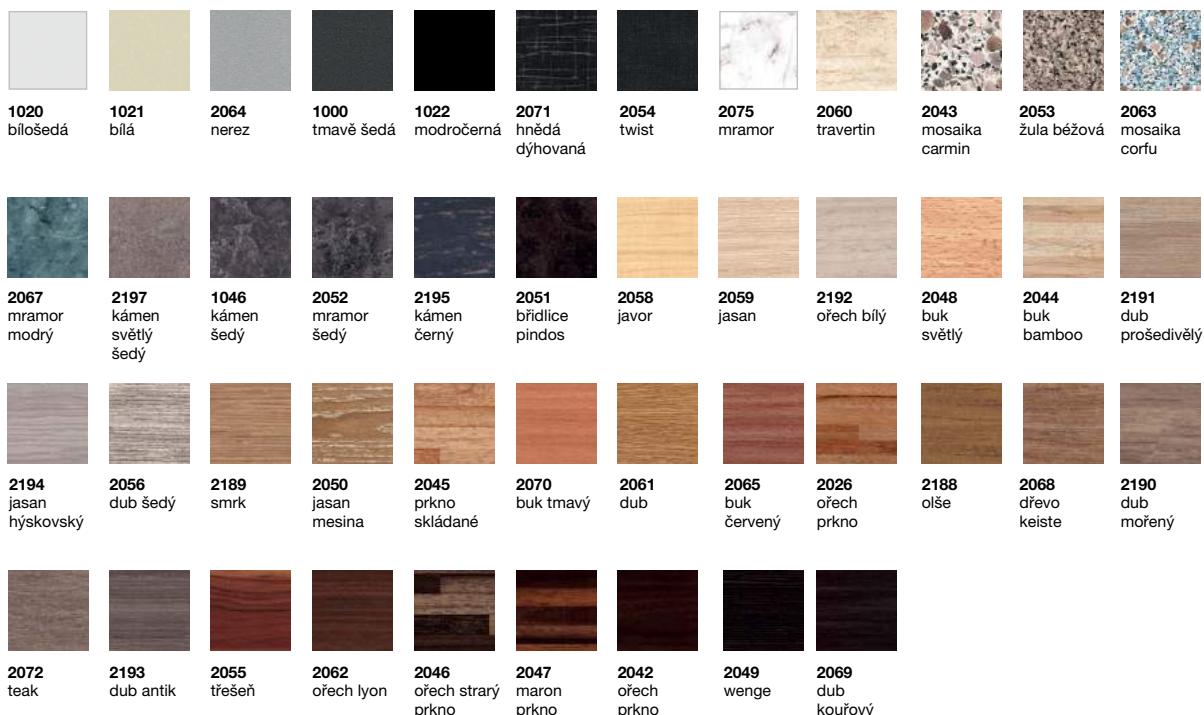

Barvy a dekory