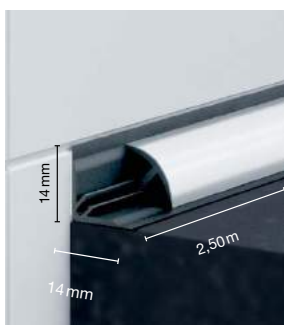

1 balení = 10 x 2,50 m

- plastová lišta s měkkými manžetami potažená hliníkovou fólií
- samolepicí
- všestranné použití a perfektní zakrytí horizontálních i vertikálních spár
- odolné proti otěru a čisticím prostředkům

Hi 14 bílá lesklá	Cena vč. DPH: 278 Kč/ks
Hi 14 černá lesklá	Cena vč. DPH: 306 Kč/ks
Hi 14 alu kartáčovaná	Cena vč. DPH: 306 Kč/ks
Hi 14 alu	Cena vč. DPH: 285 Kč/ks
Příslušenství	Cena vč. DPH: 102 Kč/set

Příslušenství:

1 balení = 10 setů

1 set:

- 4 x 90° kout
- 2 x 135° kout
- 2 x 90° roh
- 2 páry koncovek

Barvy a dekory