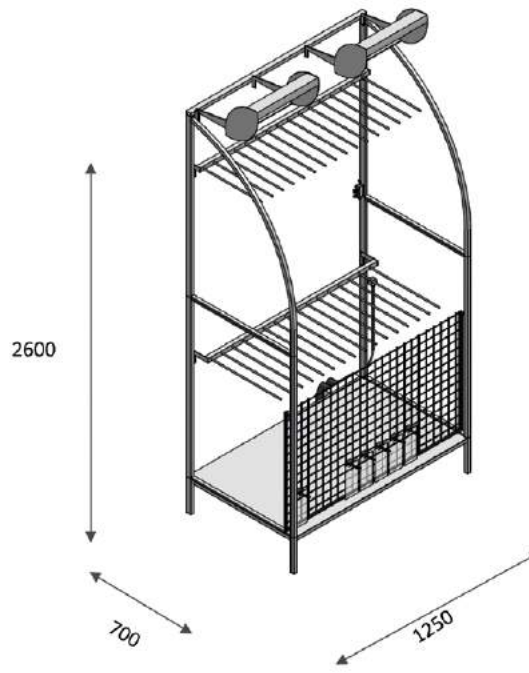

E15PS

15 pozicový regál

Cena 5 000 Kč/ks