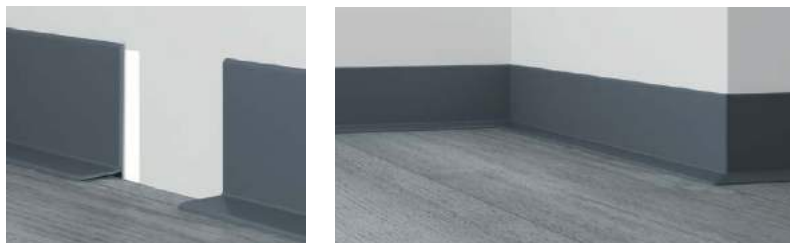

Barvy a dekory

Nový speciální lepicí systém pro měkké soklové lišty

Měkké soklové lišty

1 balení = 1 x 50 m (role)

Cena vč. DPH: 63 Kč/bm

- vyrobeno z materiálu na bázi PVC (všechny obsažené látky odpovídají REACH nařízením)
- samolepicí