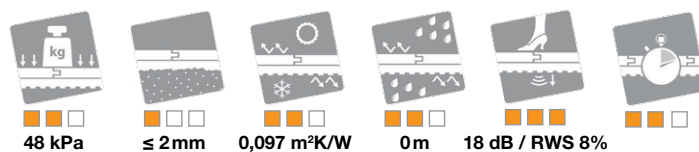

Podložka XPS 2,5mm

Desky

Cena vč. DPH: 31 Kč/m²

Délka – 1 m
Šířka – 0,5 m
Obchodní balení – 6 m²
Balení – 6 m²
Hromadné balení – 108 m²
Paleta = 864 m²

Doporučuje se k podlahovému vytápění.