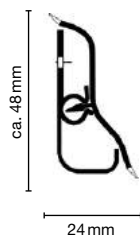

System SL 48

Systemové soklové lišty pro všechny typy podlah

Krycí profil

Doporučení ke zpracování

Döllen
tavné
lepido

Šroubky