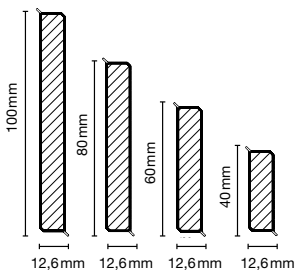

Doporučení ke zpracování

Döllken
raznice

Pila

Döllken
tavné
lepídlo

Přítlačný díl na raznici

XL

1 balení = 10 x 2,50 m

- HDF jádro opatřeno pláštěm z materiálu na bázi polyolefinů PP/TPE bez obsahu chlóru s měkkými manžetami na spodní i vrchní hraně lišty
- estetické a praktické vlastnosti lišty Cubu Flex life tvoří podstatné výhody v porovnání s MDF lištami.

Nejdůležitější výhody:

- rychlá a snadná montáž s užitím Döllken raznice a našeho tavného lepídla. Raznice vytváří perfektní vnitřní a vnější rohy, a proto nejsou vyžadovány žádné doplňkové komponenty.
- možnost výroby jakékoli barvy z palety RAL na vyžádání od 1 000 bm