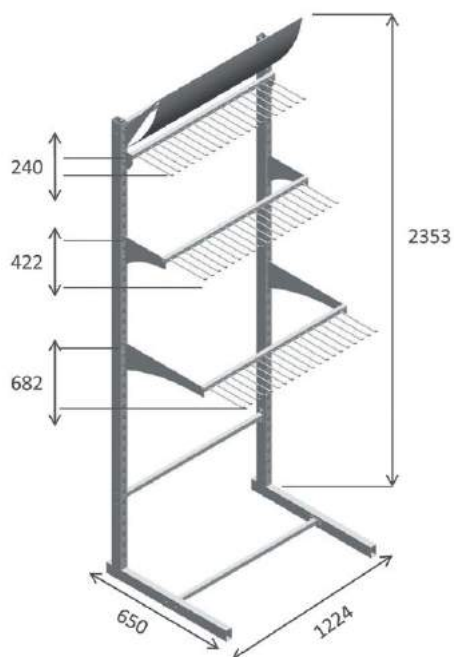

TRIO 60/90

Regál na kovové profily

TRIO 60	5 000 Kč/ks
TRIO 90	6 500 Kč/ks