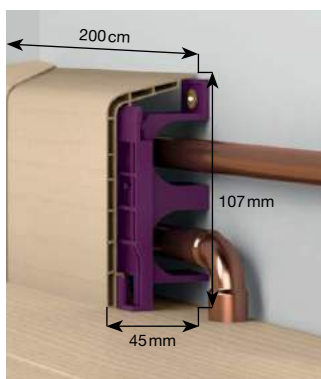

1 balení = 10 x 2,00 m

- dvoustěnný plast pro izolování trubek a omezení zahřívání nábytku
- měkké plastové těsnění pro snadnou instalaci na nerovném povrchu

Barvy a dekory

015
bílá

380
javor

425
buk světlý

435
buk

505
dub

OSL 107/45 bílá	Cena vč. DPH: 222 Kč/bm
OSL 107/45 dekor dřeva	Cena vč. DPH: 261 Kč/bm
Příslušenství (roh, kout) bílá	Cena vč. DPH: 96 Kč/ks
Příslušenství (roh, kout) dekor dřeva	Cena vč. DPH: 142 Kč/ks
Příslušenství (koncovka) bílá	Cena vč. DPH: 78 Kč/ks
Příslušenství (koncovka) dekor dřeva	Cena vč. DPH: 116 Kč/ks
Klipsy	Cena vč. DPH: 60 Kč/ks
Příslušenství (spojka) bílá	Cena vč. DPH: 79 Kč/ks
Příslušenství (spojka) dekor dřeva	Cena vč. DPH: 117 Kč/ks

Příslušenství

Upevnění

ALU 40, ALU 50

Hliníkové profily

1 balení = 10 x 2,70 m

- soklový hliníkový profil (eloxovaný hliník) se silikonovým těsněním