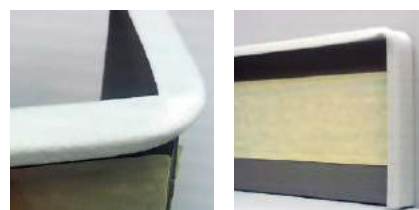

83 borovice
2172 (57) buk
2175 (33) dub světlý
26 třešeň
2073 (22) ořech

Tvarování rohů a koncovek ohnutím lišty díky vysoké elasticitě