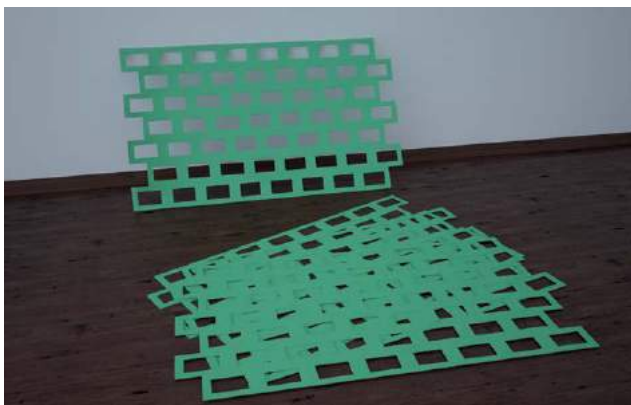

Podložka XPS 2,5mm

Desky

Cena vč. DPH: 31 Kč/m²

Délka – 1 m
Šířka – 0,5 m
Obchodní balení – 6 m²
Balení – 6 m²
Hromadné balení – 108 m²
Paleta = 864 m²

Doporučuje se k podlahovému vytápění.