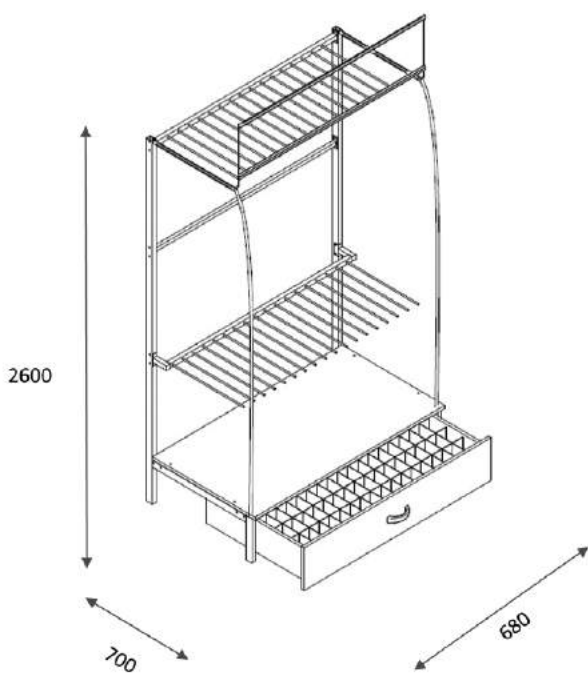

E15PS

15 pozicový regál

Cena 5 000 Kč/ks