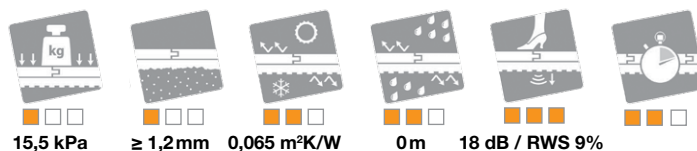

Cena vč. DPH: 31 Kč/m²