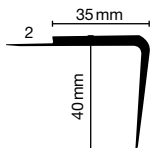

TK 35/40/2

Schodové hrany pro PVC, CV a linoleum