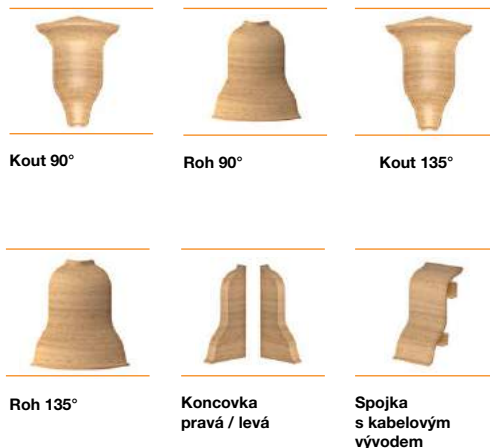

Příslušenství

1 balení = 10 ks

Kout 90°

Roh 90°

Kout 135°

Roh 135°

Koncovka
pravá / levá

Spojka
s kabelovým
vývodem