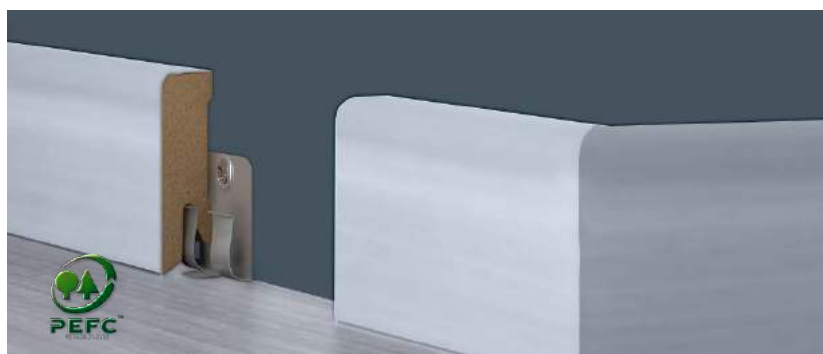

Doporučení ke zpracování

Montážní
klips –
typ G

Döller
tavné
lepidlo

1 balení= 5 x 2,50 m

- nosným materiálem je jádro MDF potaženo elegantní fólií
- k řezání lišt je možné použít pilu
- jednoduchá instalace pomocí montážních klipů a hřebíků

White & Black Cubica 40	Cena vč. DPH: 113 Kč/ks
White & Black Cubica 60	Cena vč. DPH: 180 Kč/ks
White & Black Cubica 70	Cena vč. DPH: 199 Kč/ks
White & Black Cubica 100	Cena vč. DPH: 239 Kč/ks
Klip typ G	Cena vč. DPH: 8 Kč/ks

Barvy a dekory

bílá

bílá lesklá

ocelová

černá