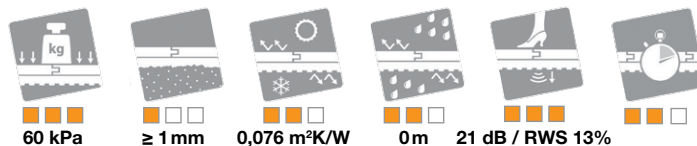

Cena vč. DPH: 142 Kč/m²

Délka – 0,8 m
Šířka – 0,5 m
Počet desek – 15 ks
Rozměry – 80 cm × 50 cm
Hromadné balení – 6 m²
Karton – 24 m²
Paleta = 24 kartonů