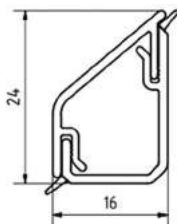

1 balení = 6 x 3,00 m
1 balení = 6 x 0,60 m

- elegantní a moderní design
- profesionální zakončení kuchyňské pracovní desky
- měkké manžety pro překrytí mezer a spár
- samolepicí proužky na obou stranách základního profilu

WASL Design 0,6 m	Cena vč. DPH: 62 Kč/ks
WASL Design 3 m	Cena vč. DPH: 306 Kč/ks
Příslušenství	Cena vč. DPH: 101 Kč/set

Rozměry:

Výška: 24 mm
Šířka: 16 mm
Délka: 3,00 m / 60 cm

Příslušenství:

1 balení = 5 setů

1 set:

- 1 x 90° kout
- 1 x 90° roh
- 1 x koncovka pravá
- 1 x koncovka levá

Barvy a dekory

Dekory příslušenství