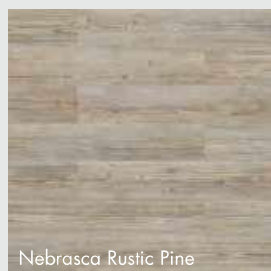

* do vyprodání skladových zásob

KORKOVÉ PODLAHY

ARTCOMFORT

S laky nové generace nanášené za tepla s vysokou odolností.

Travertine Argent

Beton Ashen

Prime Rustic Oak

Ivory Chalk Oak