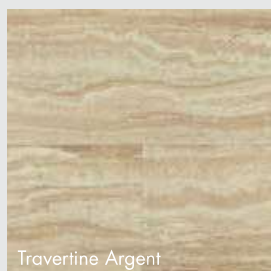

* do vyprodání skladových zásob

KORKOVÉ PODLAHY

ARTCOMFORT

S laky nové generace nanášené za tepla s vysokou odolností.

Travertine Argent

Beton Ashen

Prime Rustic Oak

Ivory Chalk Oak