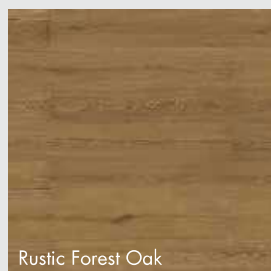

Platinum Chalk Oak

Dapple Oak

Coal Oak

Nebula Oak

Classic Prime Oak

Dekor	Na skladě	Objednáací číslo	Povrchová úprava	Systém	V-fáze	Zátěž dle EN 685	Rozměr v mm	Minimální balení v m ²	Cena bez DPH 1 m ²	Cena s DPH 1 m ²
Platinum Chalk Oak	-	7000A6709	NPC lak	plouvící	4	32	1830 x 185 x 11,5	2,031	1 049	1 269
Dapple Oak	-	7000A6713	NPC lak	plouvící	4	32	1830 x 185 x 11,5	2,031	1 049	1 269
Coal Oak	-	7000A6714	NPC lak	plouvící	4	32	1830 x 185 x 11,5	2,031	1 049	1 269
Nebula Oak	-	7000A6715	NPC lak	plouvící	4	32	1830 x 185 x 11,5	2,031	1 049	1 269
Classic Prime Oak	-	7000A6716	NPC lak	plouvící	4	32	1830 x 185 x 11,5	2,031	1 049	1 269

Tyto dekory jsou na objednávku a mají termín dodání 4-6 týdnů.

KORKOVÉ PODLAHY

ARTCOMFORT

Rustic Forest Oak

Washed Arcaine Oak

Washed Haze Oak

Washed Highland Oak

Washed Castle Oak