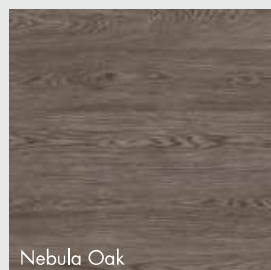

Platinum Chalk Oak

Dapple Oak

Coal Oak

Nebula Oak

Classic Prime Oak

Dekor	Na skladě	Objednáací číslo	Povrchová úprava	Systém	V-fáze	Zátěž dle EN 685	Rozměr v mm	Minimální balení v m ²	Cena bez DPH 1 m ²	Cena s DPH 1 m ²
Platinum Chalk Oak	-	7000A6709	NPC lak	plouvící	4	32	1830 x 185 x 11,5	2,031	1 049	1 269
Dapple Oak	-	7000A6713	NPC lak	plouvící	4	32	1830 x 185 x 11,5	2,031	1 049	1 269
Coal Oak	-	7000A6714	NPC lak	plouvící	4	32	1830 x 185 x 11,5	2,031	1 049	1 269
Nebula Oak	-	7000A6715	NPC lak	plouvící	4	32	1830 x 185 x 11,5	2,031	1 049	1 269
Classic Prime Oak	-	7000A6716	NPC lak	plouvící	4	32	1830 x 185 x 11,5	2,031	1 049	1 269