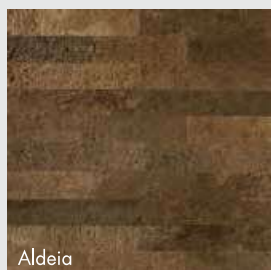

KLASICKÉ

Natural

Rhapsody

Dawn

Accent

Traditional

Dekor	Na skladě	Objednací číslo	Povrchová úprava	Systém	VFáze	Zátěž dle EN 685	Rozměr v mm	Minimální balení v m ²	Cena bez DPH 1 m ²	Cena s DPH 1 m ²
Natural	+	7000A0001	WRT lak	přilepit		23/31	600 x 300 x 4,0	1,98	475	575
	+	7000A0013	WRT lak	plovoucí		23/31	905 x 295 x 10,5	2,136	754	912
Rhapsody *	+	7000A00110	WRT lak	přilepit			600 x 300 x 4,0	1,98	593	718
	+	7000A001040	bez úpravy	přilepit			600 x 300 x 4,0	1,98	472	571
Rhapsody	+	7000A0013	WRT lak	plovoucí		23/31	905 x 295 x 10,5	2,136	781	945
	-	7010A30004	HPS lak	plovoucí	4	23/33	905 x 295 x 10,5	2,136	989	1 197
Dawn	+	7000A0020	bez úpravy	přilepit			600 x 300 x 4,0	1,98	472	571
	+	7000A0021	WRT lak	přilepit		23/31	600 x 300 x 4,0	1,98	551	667
	+	7000A0023	WRT lak	plovoucí		23/31	905 x 295 x 10,5	2,136	877	1 061
Accent *	+	7000A0040	bez úpravy	přilepit	4		300 x 300 x 4,0	0,99	527	638
Accent	+	7000A00400	bez úpravy	přilepit			600 x 300 x 4,0	1,98	527	638
	-	7010A30005	HPS lak	plovoucí	4	23/33	905 x 295 x 10,5	2,136	1 010	1 222
	+	7000A0050	bez úpravy/masiv	přilepit			600 x 300 x 4,0	1,98	374	453
Traditional	+	7000A00510	bez úpravy/masiv	přilepit			600 x 300 x 8,0	1,98	592	716