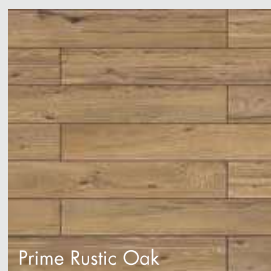

* do vyprodání skladových zásob

KORKOVÉ PODLAHY

ARTCOMFORT

S laky nové generace nanášené za tepla s vysokou odolností.

Travertine Argent

Beton Ashen

Prime Rustic Oak

Ivory Chalk Oak

Platinum Chalk Oak

Dapple Oak

Coal Oak

Nebula Oak

Classic Prime Oak

Dekor	Na skladě	Objednáací číslo	Povrchová úprava	Systém	V-fáze	Zátěž dle EN 685	Rozměr v mm	Minimální balení v m ²	Cena bez DPH 1 m ²	Cena s DPH 1 m ²
Platinum Chalk Oak	-	7000A6709	NPC lak	plouvící	4	32	1830 x 185 x 11,5	2,031	1 049	1 269
Dapple Oak	-	7000A6713	NPC lak	plouvící	4	32	1830 x 185 x 11,5	2,031	1 049	1 269
Coal Oak	-	7000A6714	NPC lak	plouvící	4	32	1830 x 185 x 11,5	2,031	1 049	1 269
Nebula Oak	-	7000A6715	NPC lak	plouvící	4	32	1830 x 185 x 11,5	2,031	1 049	1 269
Classic Prime Oak	-	7000A6716	NPC lak	plouvící	4	32	1830 x 185 x 11,5	2,031	1 049	1 269