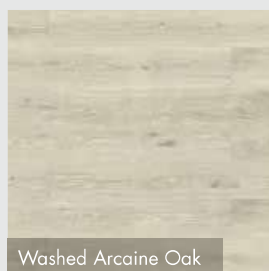

Tyto dekory jsou na objednávku a mají termín dodání 4-6 týdnů.

KORKOVÉ PODLAHY

ARTCOMFORT

Rustic Forest Oak

Washed Arcaine Oak

Washed Haze Oak

Washed Highland Oak

Washed Castle Oak