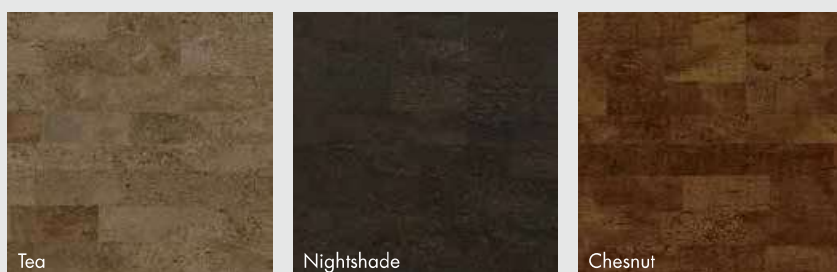

Tyto dekory jsou na objednávku a mají termín dodání 4–8 týdnů.

IDENTITY

Dekor	Na skladě	Objednáací číslo	Povrchová úprava	Systém	VFáze	Zátěž dle EN 685	Rozměr v mm	Minimální balení v m ²	Cena bez DPH 1 m ²	Cena s DPH 1 m ²
Moonlight	-	7000A1002	PU lak*	přilepit	4	23/31	600 x 300 x 6,0	5,94	880	1 065
	+	7000A1003	VRT lak	plovoucí	23/31	905 x 295 x 10,5	2,136	883	1 068	
Timide	-	7000A1012	PU lak*	přilepit	4	23/31	600 x 300 x 6,0	5,94	880	1 065
	-	7000A1013	VRT lak	plovoucí	23/31	905 x 295 x 10,5	2,136	883	1 068	
Silver	-	7000A1022	PU lak*	přilepit	4	23/31	600 x 300 x 6,0	5,94	880	1 065
	-	7000A1023	VRT lak	plovoucí	23/31	905 x 295 x 10,5	2,136	883	1 068	
Champagne	-	7000A1032	PU lak*	přilepit	4	23/31	600 x 300 x 6,0	5,94	880	1 065
	+	7000A1033	VRT lak	plovoucí	23/31	905 x 295 x 10,5	2,136	883	1 068	
Spice **/**	+	7000A1053	VRT lak	plovoucí	23/31	905 x 295 x 10,5	2,136	883	1 068	