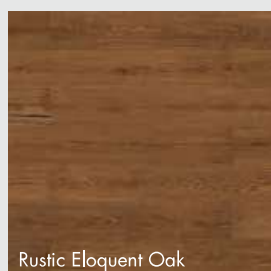

Rustic Eloquent Oak

Dekor	Na skladě	Objednáací číslo	Povrchová úprava	Systém	V-fáze	Zátěž dle EN 685	Rozměr v mm	Minimální balení v m²	Cena bez DPH 1 m²	Cena s DPH 1 m²
Prime Desert Oak	-	7000A6717	NPC lak	plouvící	4	32	1830 x 185 x 11,5	2,031	1 049	1 269
Prime Artic Oak	-	7000A6718	NPC lak	plouvící	4	32	1830 x 185 x 11,5	2,031	1 049	1 269
Golden Prime Oak	-	7000A6719	NPC lak	plouvící	4	32	1830 x 185 x 11,5	2,031	1 049	1 269
Country Prime Oak	-	7000A6720	NPC lak	plouvící	4	32	1830 x 185 x 11,5	2,031	1 049	1 269
Rustic Eloquent Oak	-	7000A6721	NPC lak	plouvící	4	32	1830 x 185 x 11,5	2,031	1 049	1 269

Tyto dekory jsou na objednávku a mají termín dodání 4-6 týdnů.