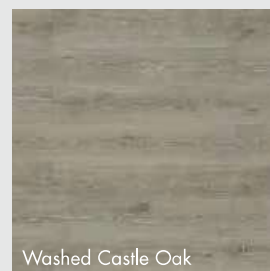

Tyto dekory jsou na objednávku a mají termín dodání 4-6 týdnů.

KORKOVÉ PODLAHY

ARTCOMFORT

Rustic Forest Oak

Washed Arcaine Oak

Washed Haze Oak

Washed Highland Oak

Washed Castle Oak