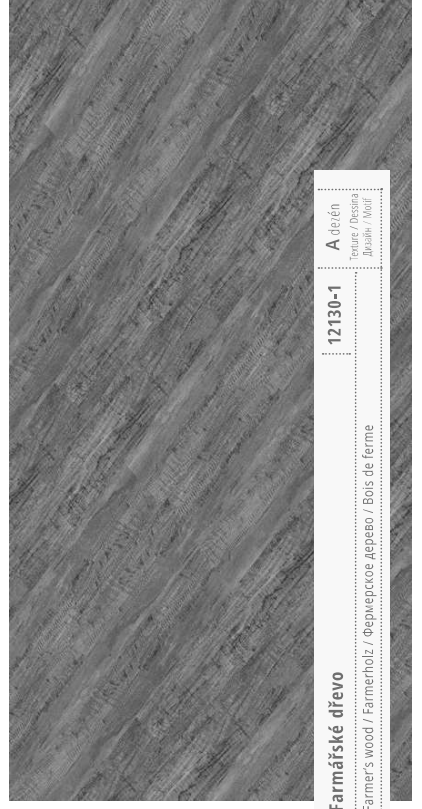

Farmářské dřevo
Farmer's wood / Farmerholz / Деревянное дребво / Bois de ferme

12130-1

A dežén
Texture / Dessin
Дизайн / Мотив

THERMOFIX WOOD
1 200 x 180 mm