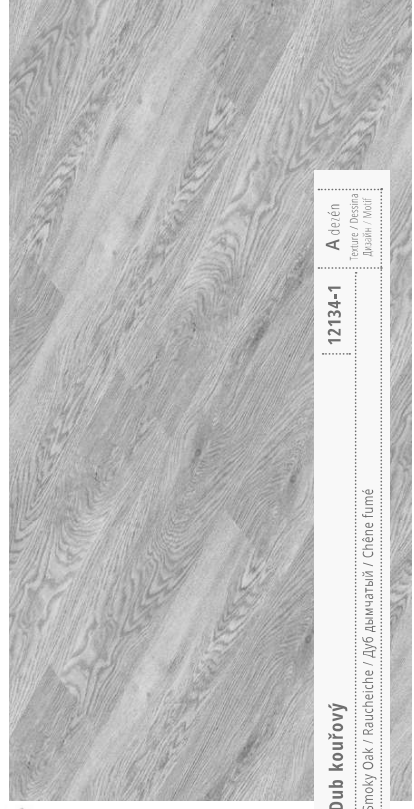

Dub kouřový
Smoky Oak / Rauchbuche / Дуб дымчатый / Chêne fumé

12134-1

A dezén
Texture / Dessin
Дизайн / Motif

1 200 x 180