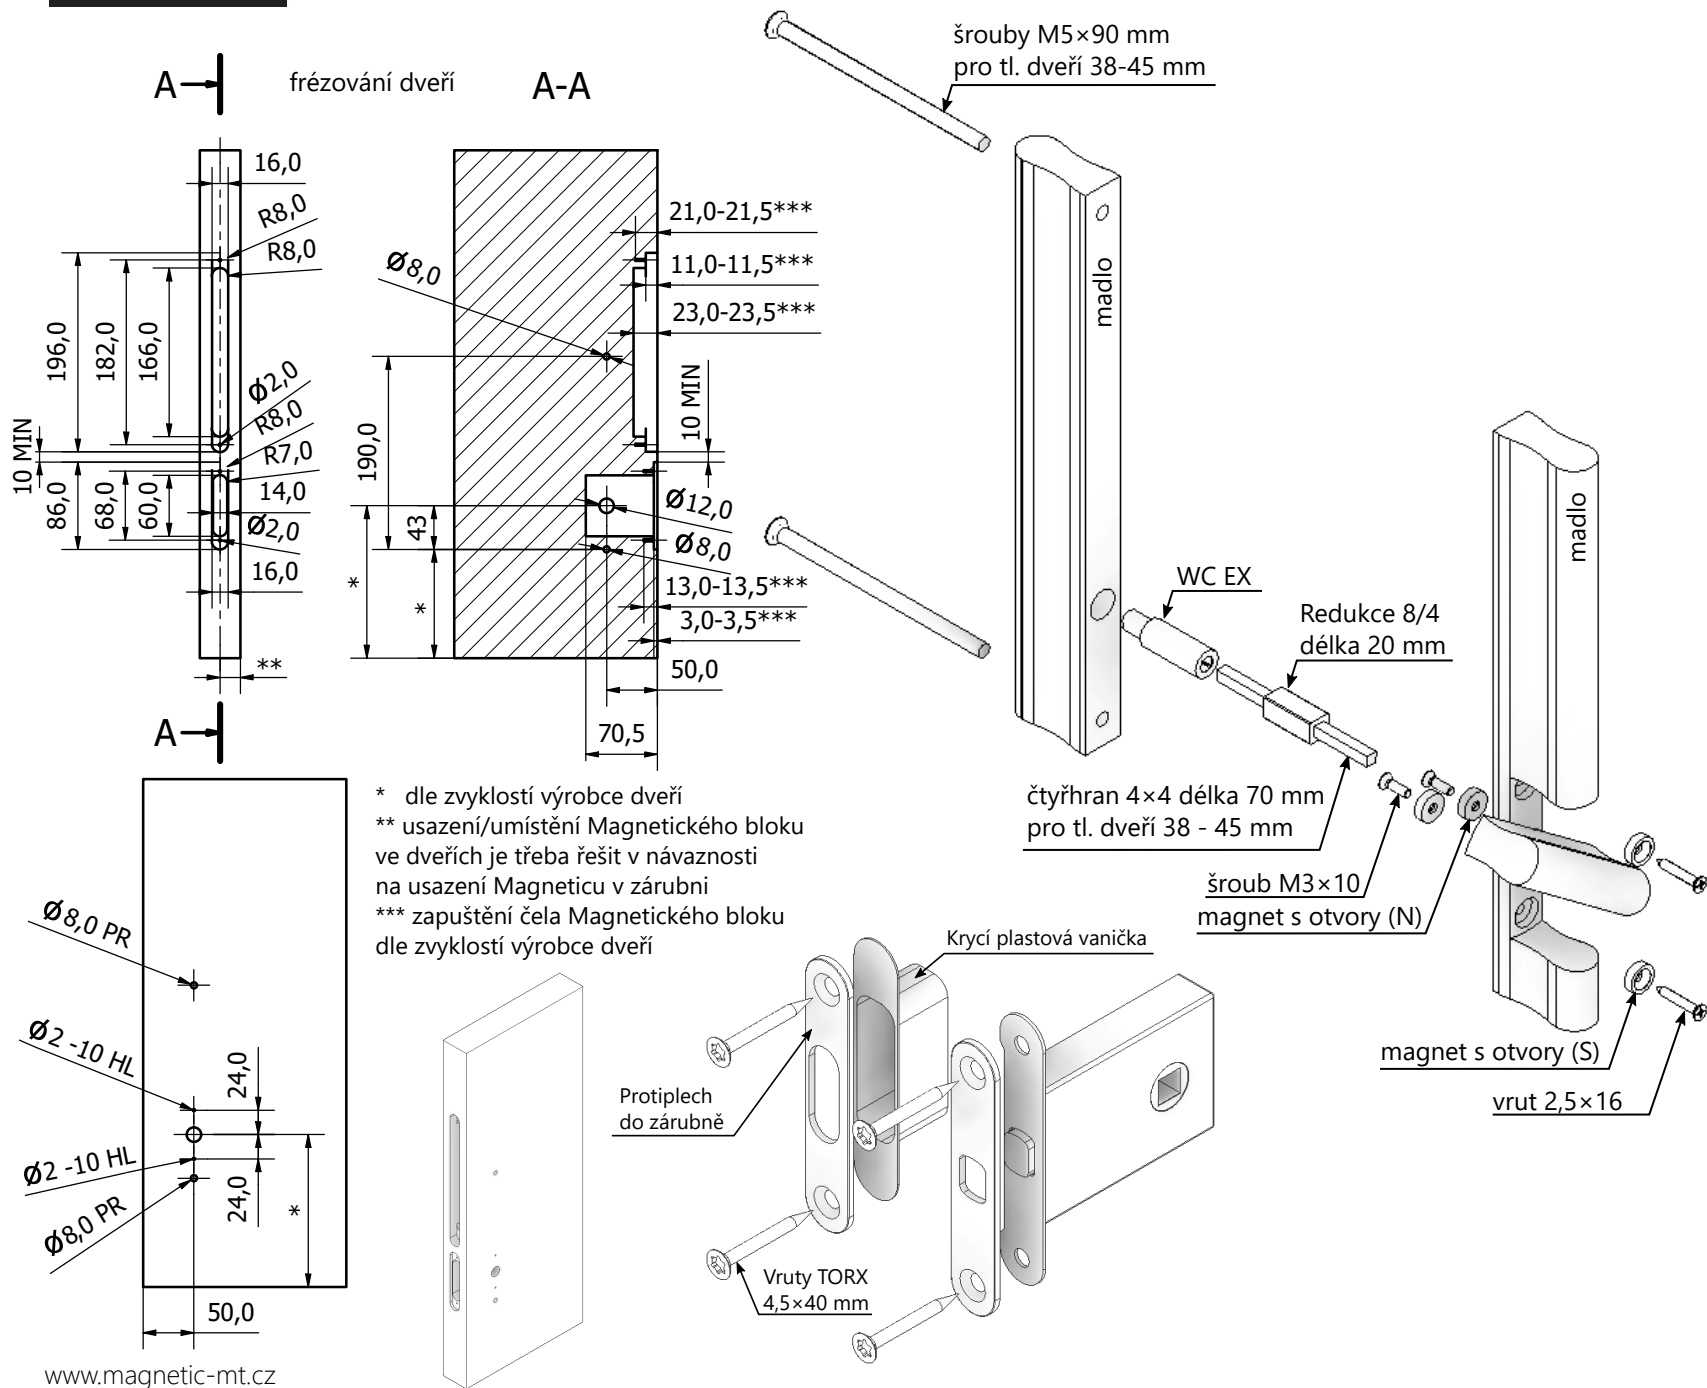

MONTÁŽ MADLO YES! 210 WC

součást	počet
 madlo Yes! WC IN	1 ks
 madlo Yes! WC EX	1 ks
 WX EX Yes!	1 ks
 čtyřhran 4×4 mm	1 ks
 redukce 8/4 mm, d. 20 mm	1 ks
 magnet s otvorem 3×10 (S)	2 ks
 šroub M5×90 mm	2 ks
 vrut 2,5×16 mm	2 ks
 zámek WC	1 ks
 krycí plech zámku	1 ks
 protiplech do zárubně	1 ks
 krycí vanička plastová	1 ks
 vrut Torx 4,5×40 mm	4 ks